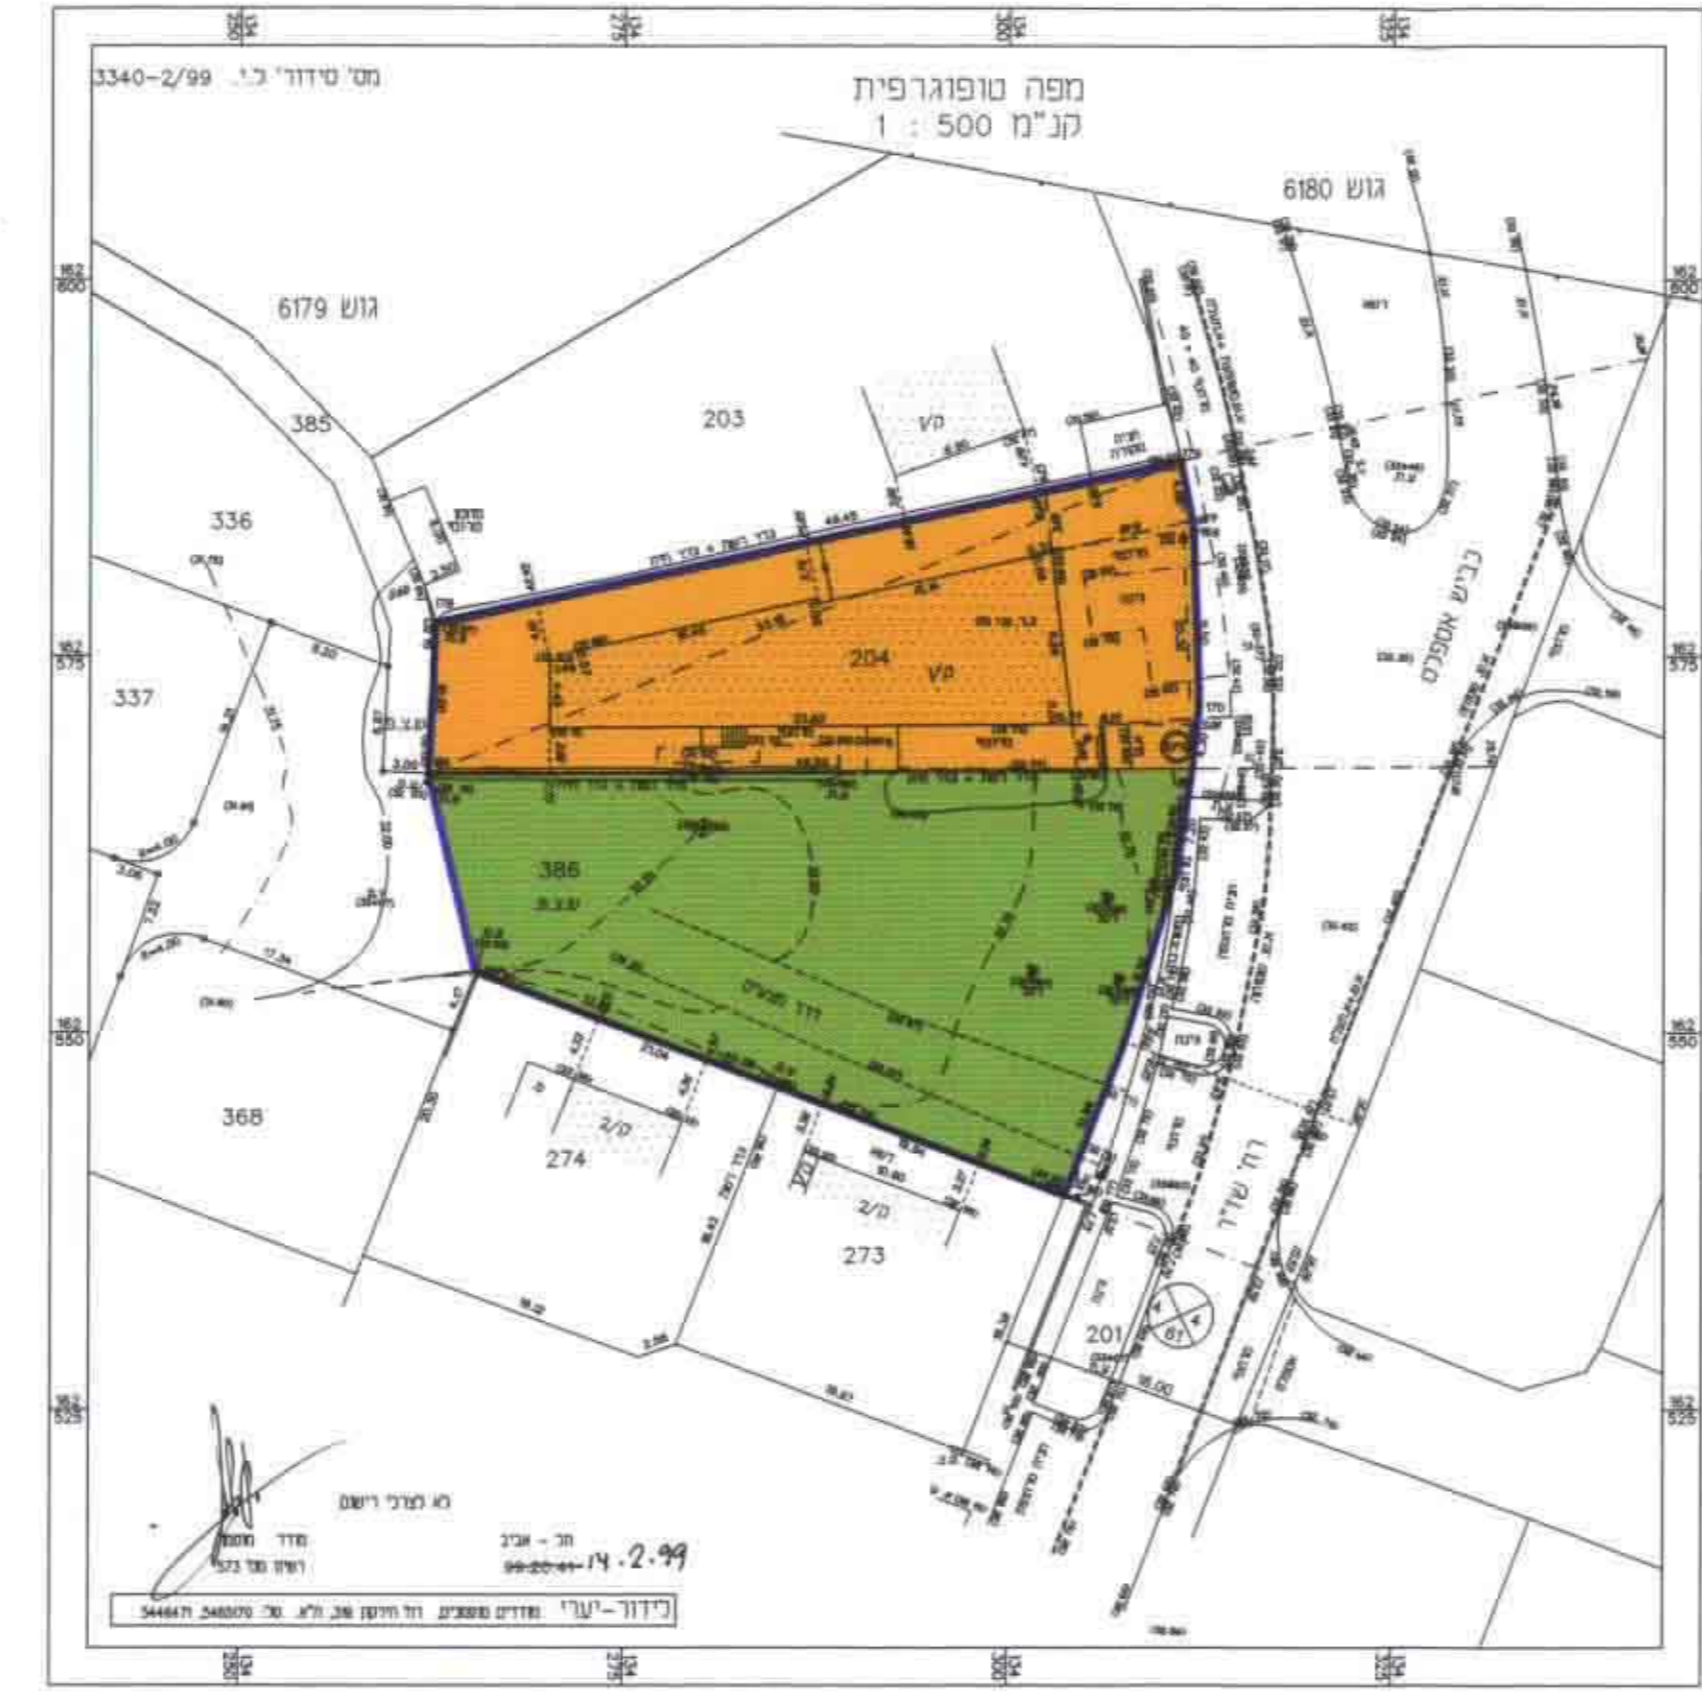

מצב קיים ק.מ. 1:500

ועדה מקומית רמת גן
מיושג תכנית מס' רג/מק/1101
הועדה המקומית החליטה לאשר את התוכנית
בשיבת מס' 930022 ביום 12.12.99
סגנית אגף ירי הועדה