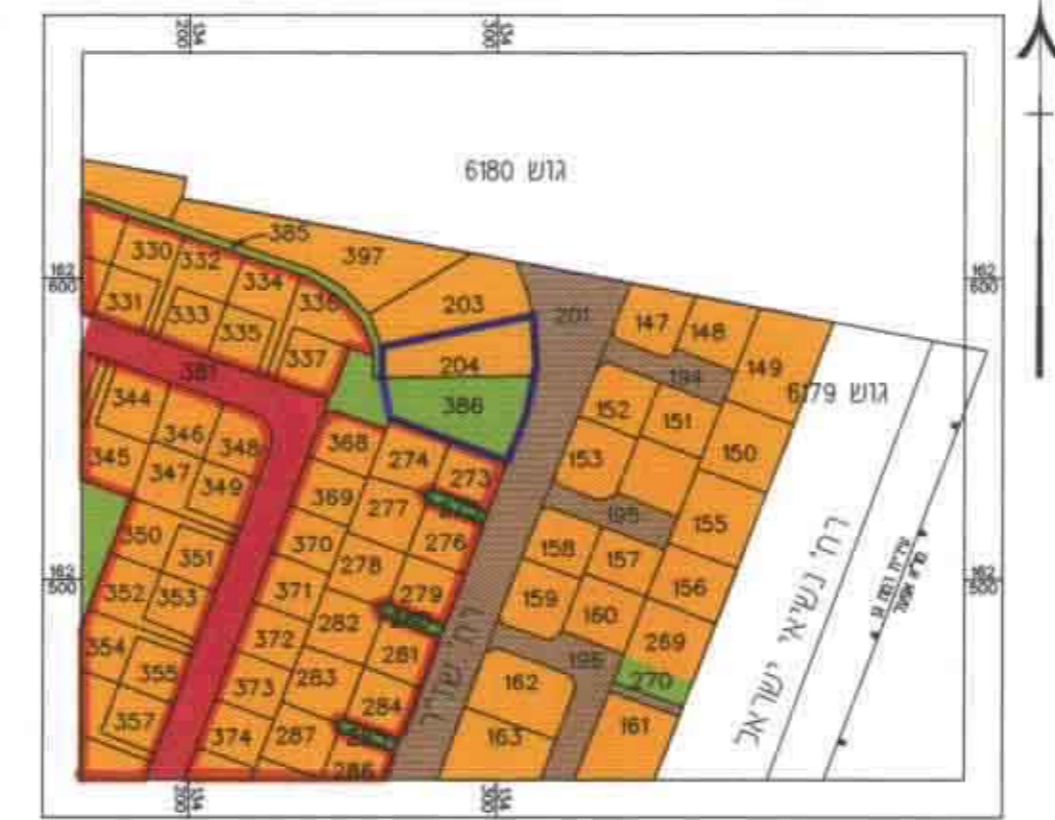

ג.י.א. רמ"ת/תכנון מקומי רמת גן - 14

מבחן תכנון מקומי רמת גן

תשריט מצורף לתוכנית מתאר מס' רג/מק/1101
 שינוי לתוכנית מתאר רג/340 על כל תיקוניה
 בסמכות הועדה המקומית עפ"י סעיף 62. א (א) (1) (8)
 תוכנית איחוד וחלוקה ללא הסכמת הבעלים

מחוז: תל אביב
 נפה: תל אביב - יפו
 עיר: רמת גן
 גוש: 6179
 חלקות: 386,204 (ח)

שטח התוכנית: 1717 מ"ר
 בעלי הקרקע: מ.מ.ג. בחכירה לפרטיים
 יוזם התוכנית: הועדה המקומית לתכנון ובניה רמת גן
 עורך התוכנית: מחלקת תכנון עיר - אגף הנדסה עיריית רמת גן

מקרא

- [Symbol] שטח לבניני ציבור
- [Symbol] גבול התוכנית
- [Symbol] שטח לבניני ציבור מוצע
- [Symbol] אזור מגורים א
- [Symbol] שטח ציבורי פתוח קיים
- [Symbol] אזור מגורים א - 1 מיוחד
- [Symbol] שטח פרטי פתוח
- [Symbol] אזור מגורים מיוחד
- [Symbol] דרך קיימת
- [Symbol] מבנה להריסה
- [Symbol] דרך מוצעת
- [Symbol] אזור מסחרי א'
- [Symbol] ש.צ.פ. מוצע
- [Symbol] מס' חלקה קיימת
- [Symbol] גבול גוש

חרשים הסביבה עפ"י רג/1010 ורג/943 ורג/340
 ק.מ. 1:1250

טבלת שטחים

גוש	מצב קיים			מצב מוצע		
	מס' חלקה	יעוד	שטח חלקה במ"ר	מס' זמני	יעוד	שטח במ"ר
6179	204	אזור מגורים א	748	1	אזור מגורים א	748
	386(ח)	שטח ציבורי פתוח	969	2	שטח ציבורי פתוח	969
	סה"כ		1717			1717