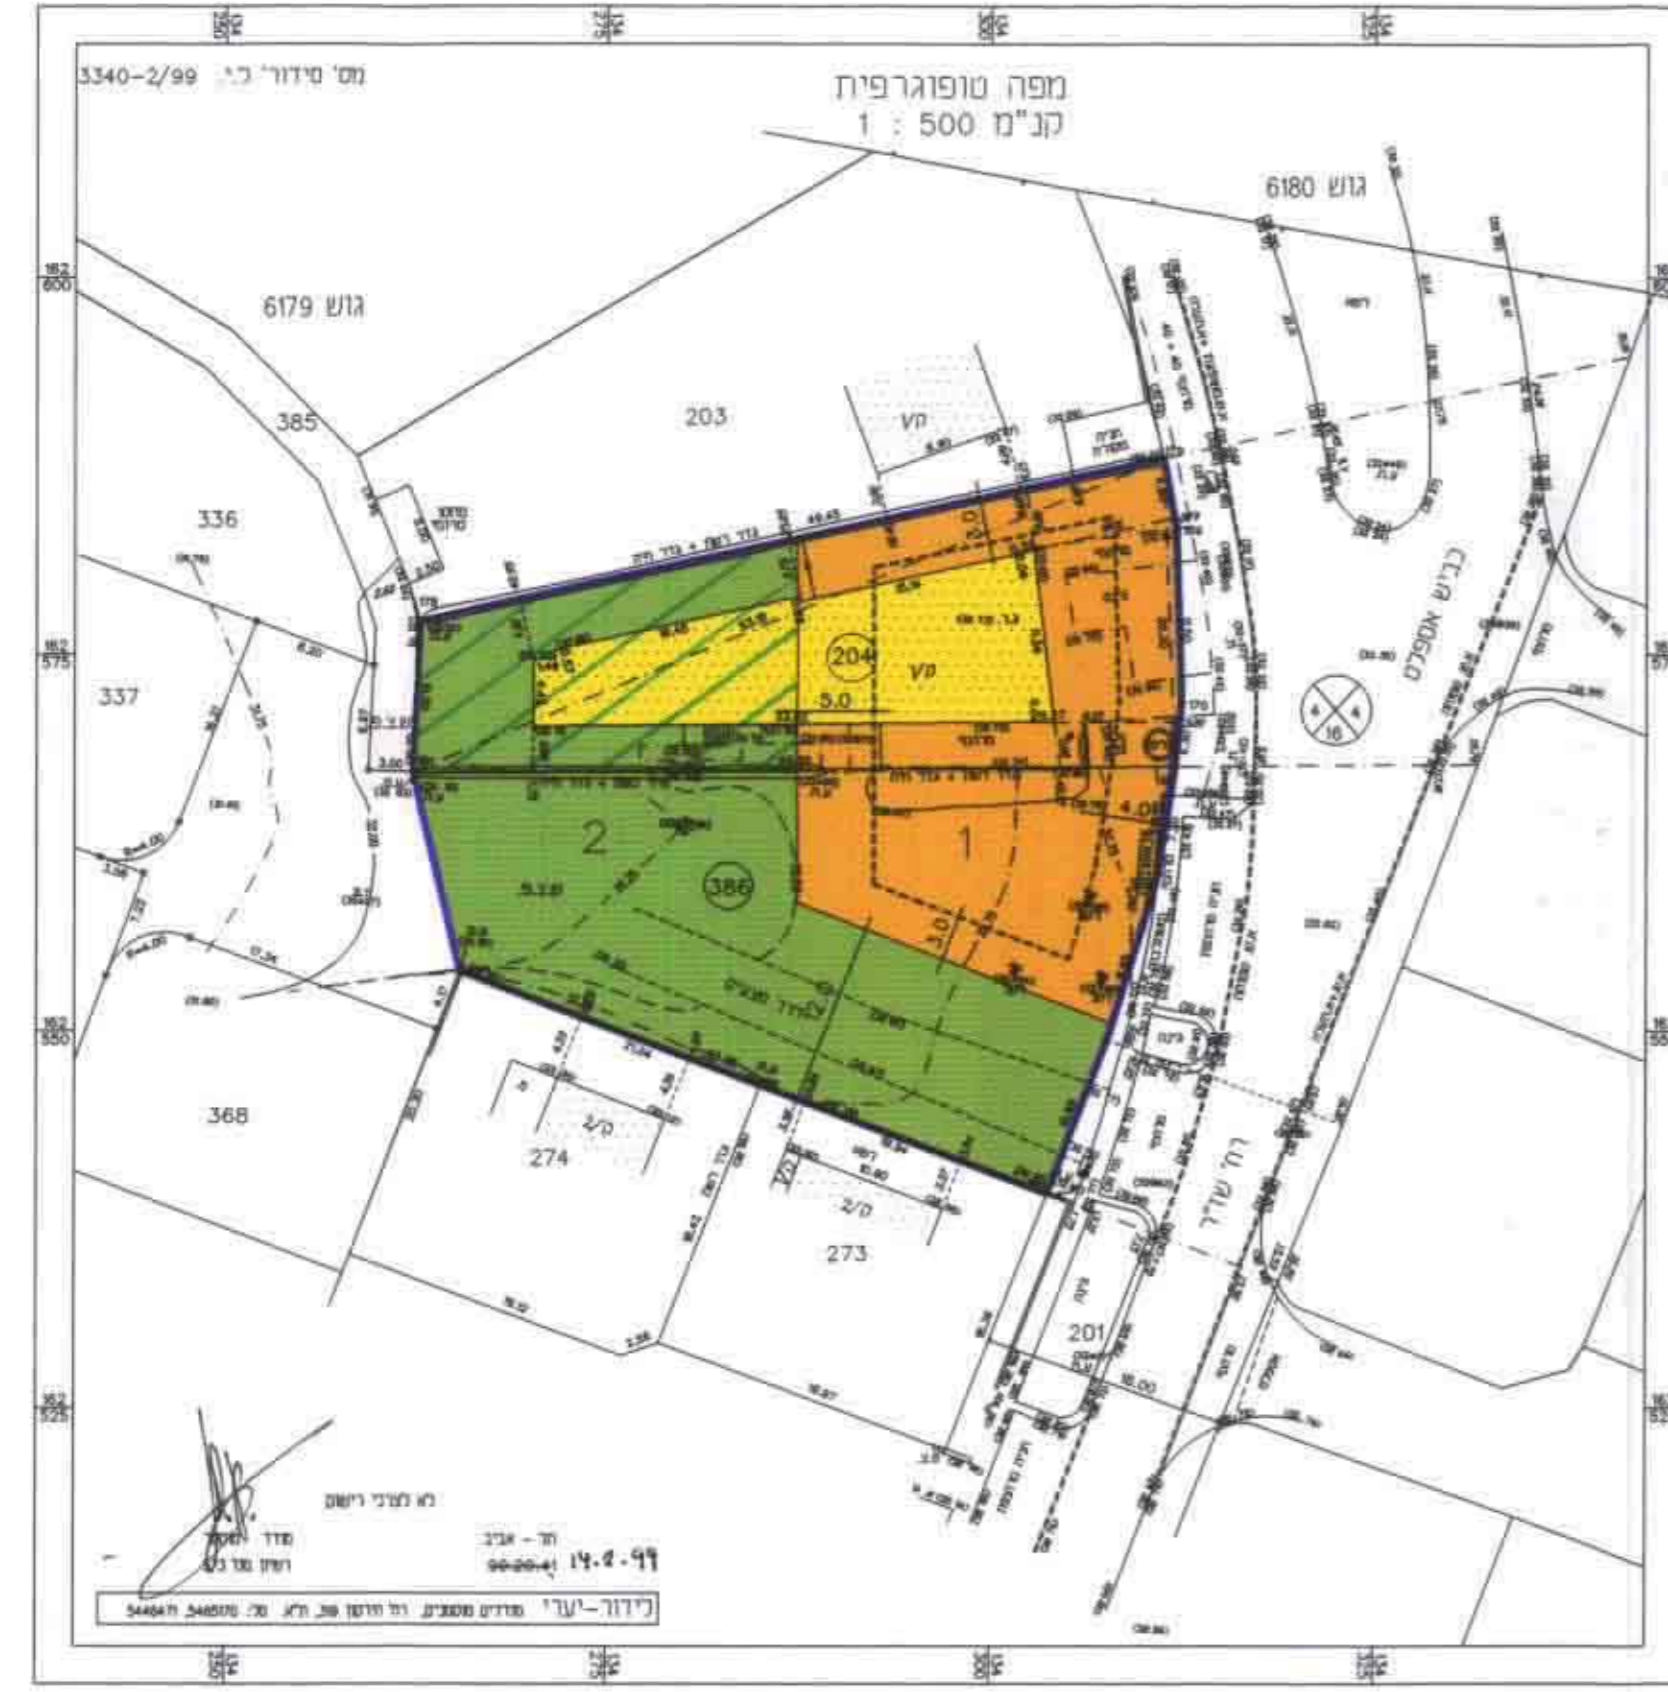

ג.י.א. רמ"ת/תכנון מקומי רמת גן - 14

מבחן תכנון מקומי רמת גן

תשריט מצורף לתוכנית מתאר מס' רג/מק/1101
 שינוי לתוכנית מתאר רג/340 על כל תיקוניה
 בסמכות הועדה המקומית עפ"י סעיף 62. א (א) (1) (8)
 תוכנית איחוד וחלוקה ללא הסכמת הבעלים

מחוז: תל אביב
 נפה: תל אביב - יפו
 עיר: רמת גן
 גוש: 6179
 חלקות: 386,204 (ח)

שטח התוכנית: 1717 מ"ר
 בעלי הקרקע: מ.מ.ג. בחכירה לפרטיים
 יוזם התוכנית: הועדה המקומית לתכנון ובניה רמת גן
 עורך התוכנית: מחלקת תכנון עיר - אגף הנדסה עיריית רמת גן

מקרא

- [Symbol] שטח לבניני ציבור
- [Symbol] גבול התוכנית
- [Symbol] שטח לבניני ציבור מוצע
- [Symbol] אזור מגורים א
- [Symbol] שטח ציבורי פתוח קיים
- [Symbol] אזור מגורים א - 1 מיוחד
- [Symbol] שטח פרטי פתוח
- [Symbol] אזור מגורים מיוחד
- [Symbol] דרך קיימת
- [Symbol] מבנה להריסה
- [Symbol] דרך מוצעת
- [Symbol] אזור מסחרי א'
- [Symbol] ש.צ.פ. מוצע
- [Symbol] מס' חלקה קיימת
- [Symbol] גבול גוש

חרשים הסביבה עפ"י רג/1010 ורג/943 ורג/340
 ק.מ. 1:1250

טבלת שטחים

גוש	מצב קיים			מצב מוצע		
	מס' חלקה	יעוד	שטח חלקה במ"ר	מס' זמני	יעוד	שטח במ"ר
6179	204	אזור מגורים א	748	1	אזור מגורים א	748
	386(ח)	שטח ציבורי פתוח	969	2	שטח ציבורי פתוח	969
	סה"כ		1717			1717