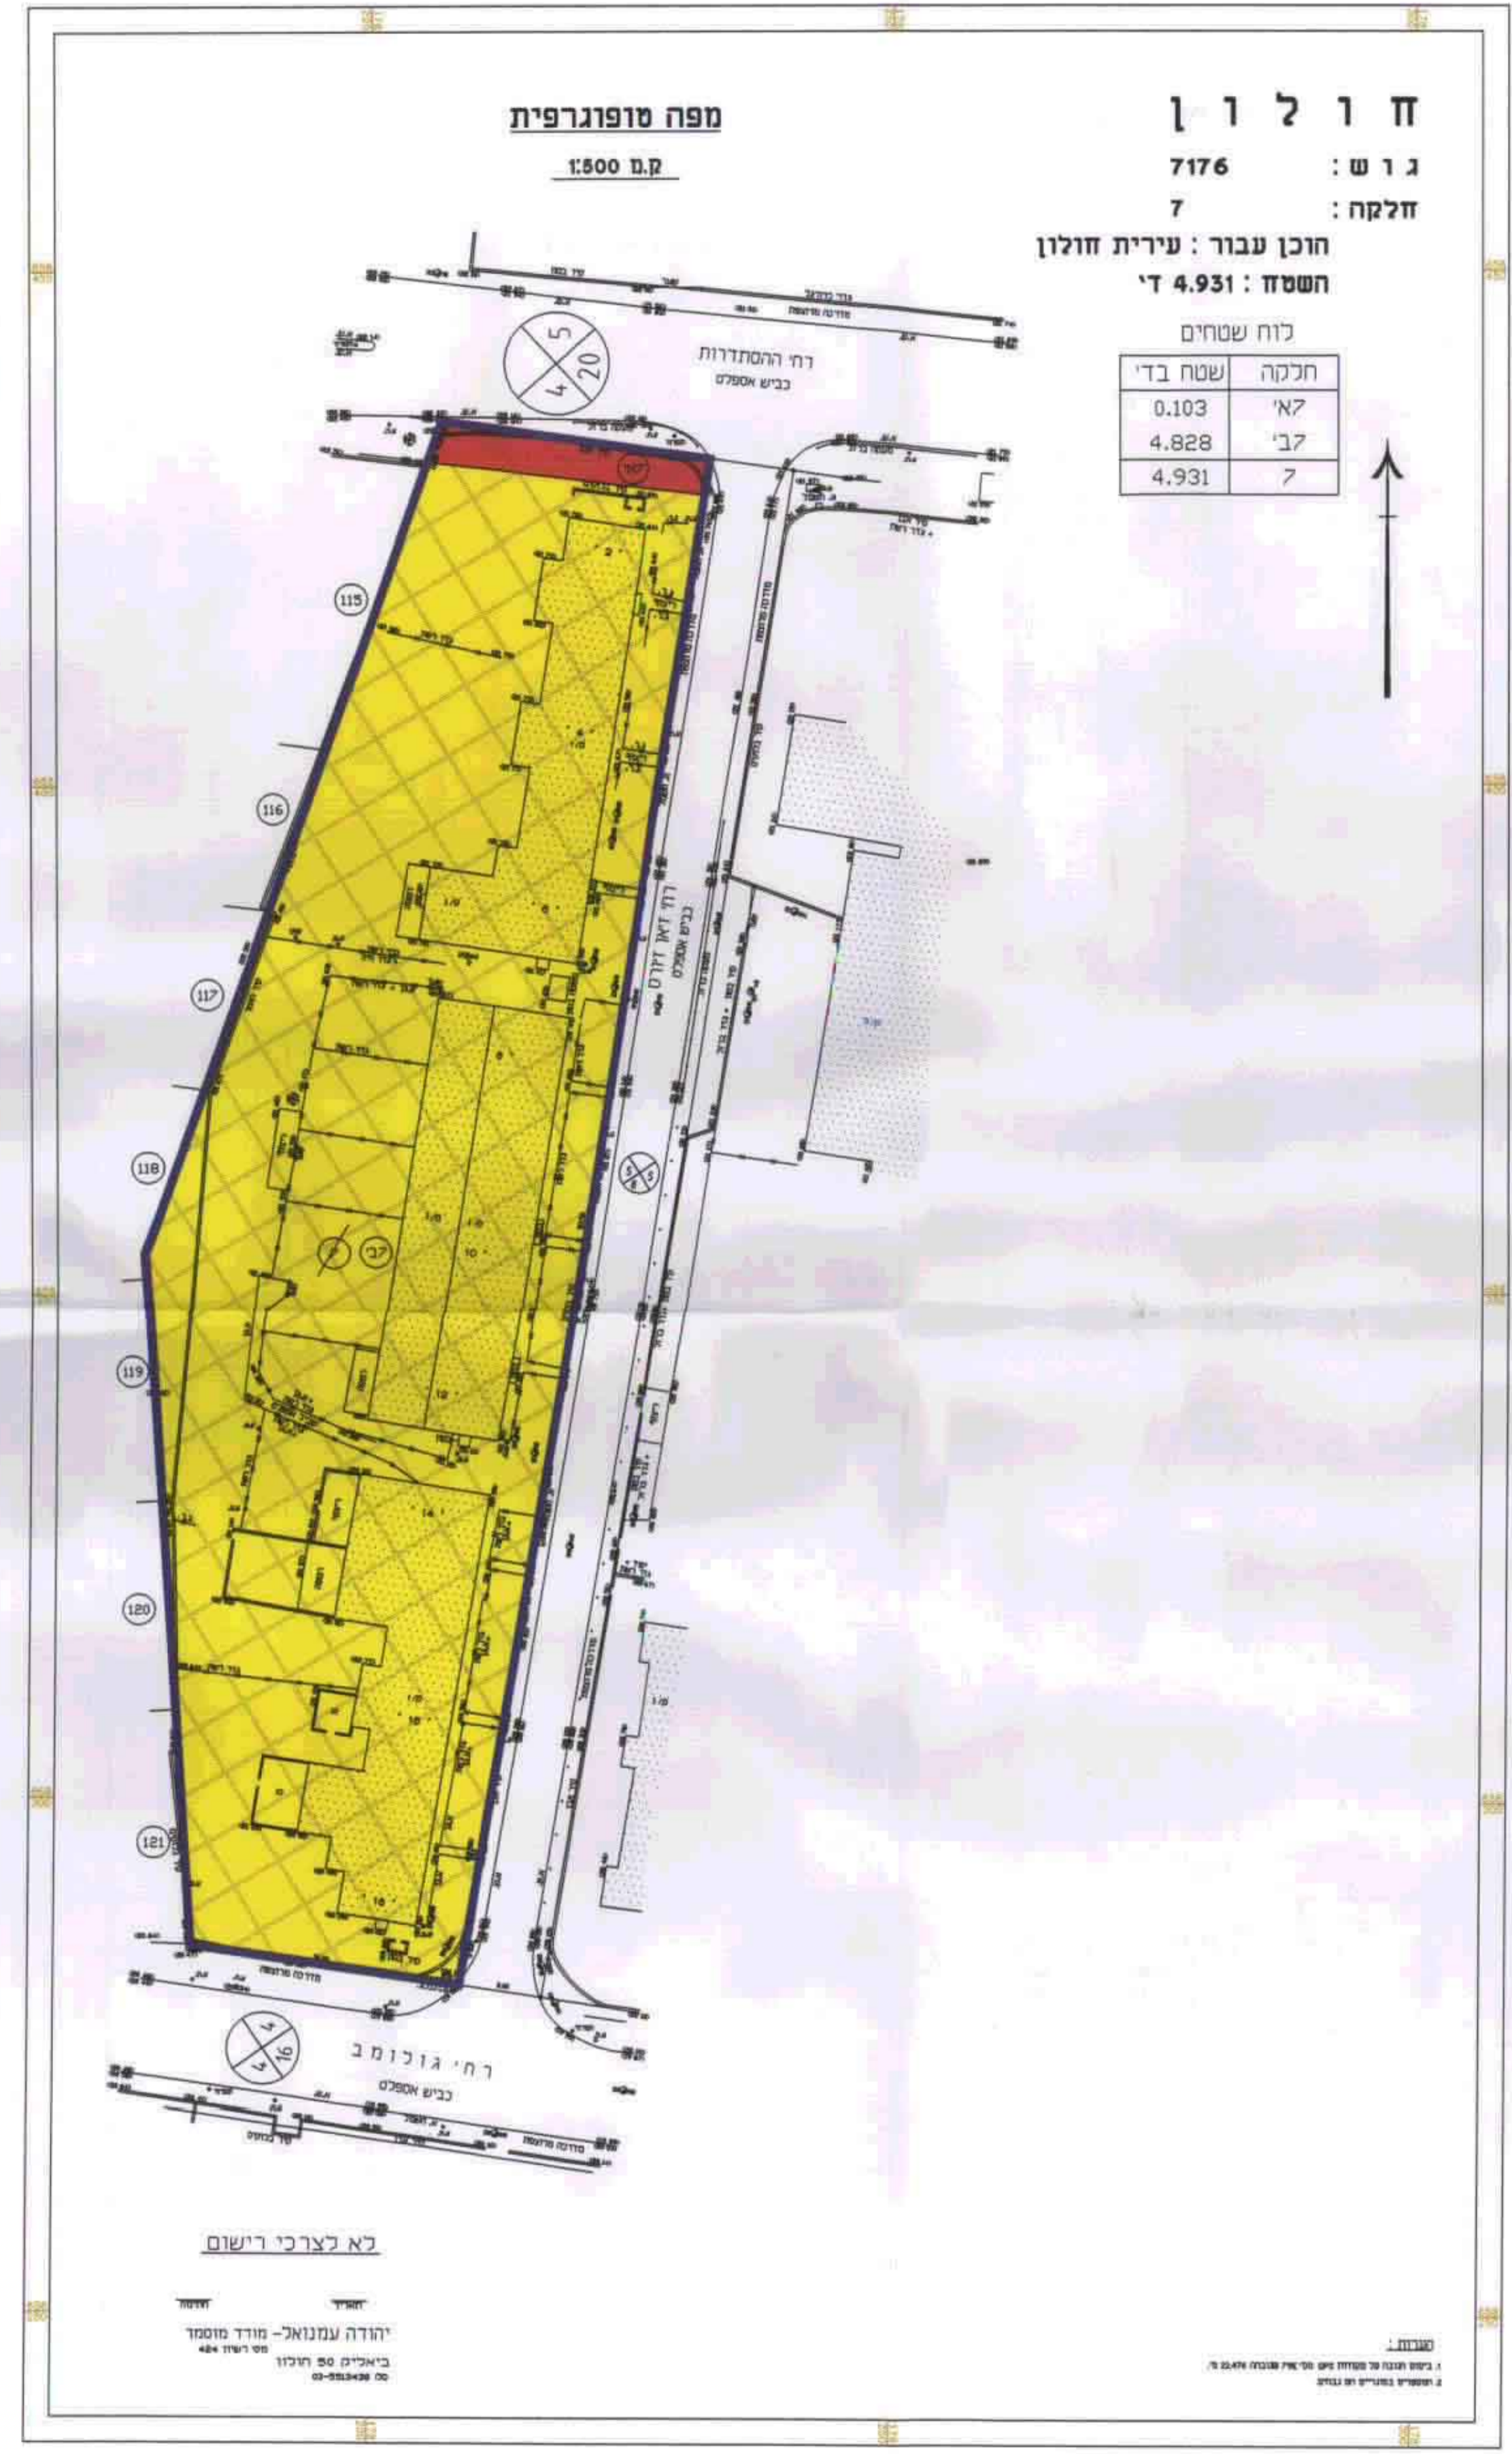

מחוז תל-אביב
מרחב תכנון מקומי חולון

תשריט מצורף לתוכנית מתאר ח-מק/410'א'

שניו לתוכנית המתאר ח-410

- מחוז : תל-אביב
- נפה : תל-אביב יפו
- עיר : חולון
- רחוב : דאז זורס פינת ההסתדרות
- גוש : 7176
- חלקה : 7
- שטח : 4931 מ"ר
- יזום : הועדה המקומית לתכנון ובניה חולון
- בעלים : מינהל מקרעי ישראל
- עורך : אדי חנה נחמן מסי רשיון 31714

קנה מידה: 1:500, 1:2500

מקרא

- גבול תוכנית
- גבול גוש
- גבול חלקה
- מסי דרך
- מו בניו
- רוחב הדרך
- מסי חלקה
- דרך קיימת
- דרך חדשה
- שביל להולכי רגל
- ש.צ.פ.
- מגורים ג'
- מגורים ג'2
- מגורים ד.
- מגורים מיוחד
- שטח לבניני ציבור
- אזור מסחרי

תרשים סביבה
קנ"מ 1:2500

חישוב שטחים

מצב מוצע				מצב קיים			
שטח באחוזים	שטח בדונם	יעוד	חלקה	גוש	שטח באחוזים	שטח בדונם	יעוד
2.09%	0.103	דרך חדשה	לא	7176	100%	4.931	מגורים ג'2
97.91%	4.828	מגורים ג'2	לב		100%	4.931	סה"כ
100%	4.931	סה"כ					

אד/ חו' ברקוביץ
מב/ נחמ'ס העיר

9.11.00

הועדה המקומית לתכנון ובניה חולון

מינהל מקרעי ישראל

אדי חנה נחמן

מצב מוצע