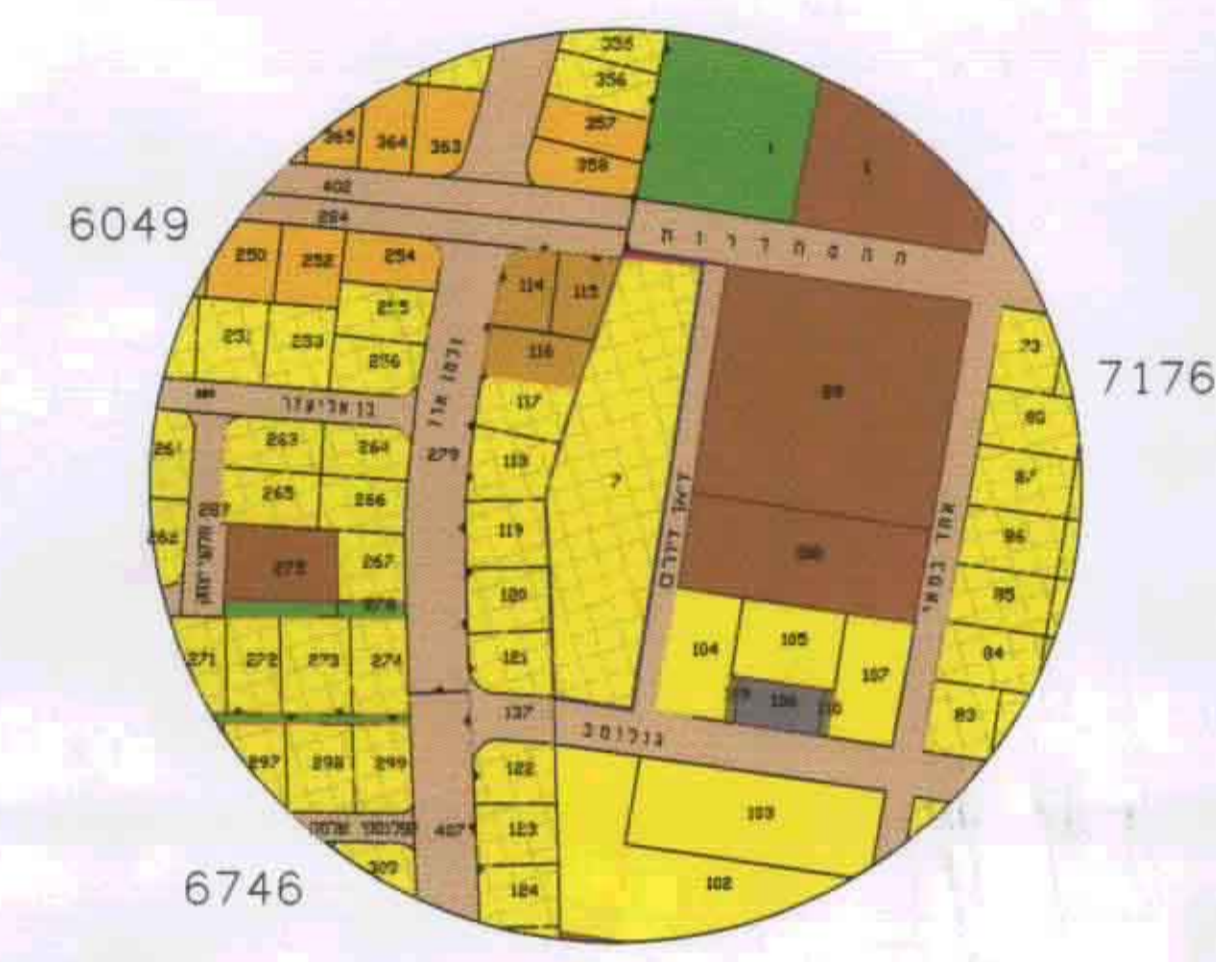

מחוז תל-אביב  
מרחב תכנון מקומי חולון

תשריט מצורף לתוכנית מתאר ח-מק/410'א'

שניו לתוכנית המתאר ח-410

- מחוז : תל-אביב
- נפה : תל-אביב יפו
- עיר : חולון
- רחוב : דאז זורס פינת ההסתדרות
- גוש : 7176
- חלקה : 7
- שטח : 4931 מ"ר
- יזום : הועדה המקומית לתכנון ובניה חולון
- בעלים : מינהל מקרעי ישראל
- עורך : אדי חנה נחמן מסי רשיון 31714

קנה מידה: 1:500, 1:2500

מקרא

- גבול תוכנית
- גבול גוש
- גבול חלקה
- מסי דרך
- מו בניו
- רוחב הדרך
- מסי חלקה
- דרך קיימת
- דרך חדשה
- שביל להולכי רגל
- ש.צ.פ.
- מגורים ג'
- מגורים ג'2
- מגורים ד.
- מגורים מיוחד
- שטח לבניני ציבור
- אזור מסחרי

תרשים סביבה  
קנ"מ 1:2500

חישוב שטחים

מצב מוצע				מצב קיים			
שטח באחוזים	שטח בדונם	יעוד	חלקה	גוש	שטח באחוזים	שטח בדונם	יעוד
2.09%	0.103	דרך חדשה	לא	7176	100%	4.931	מגורים ג'2
97.91%	4.828	מגורים ג'2	לב		100%	4.931	סה"כ
100%	4.931	סה"כ					