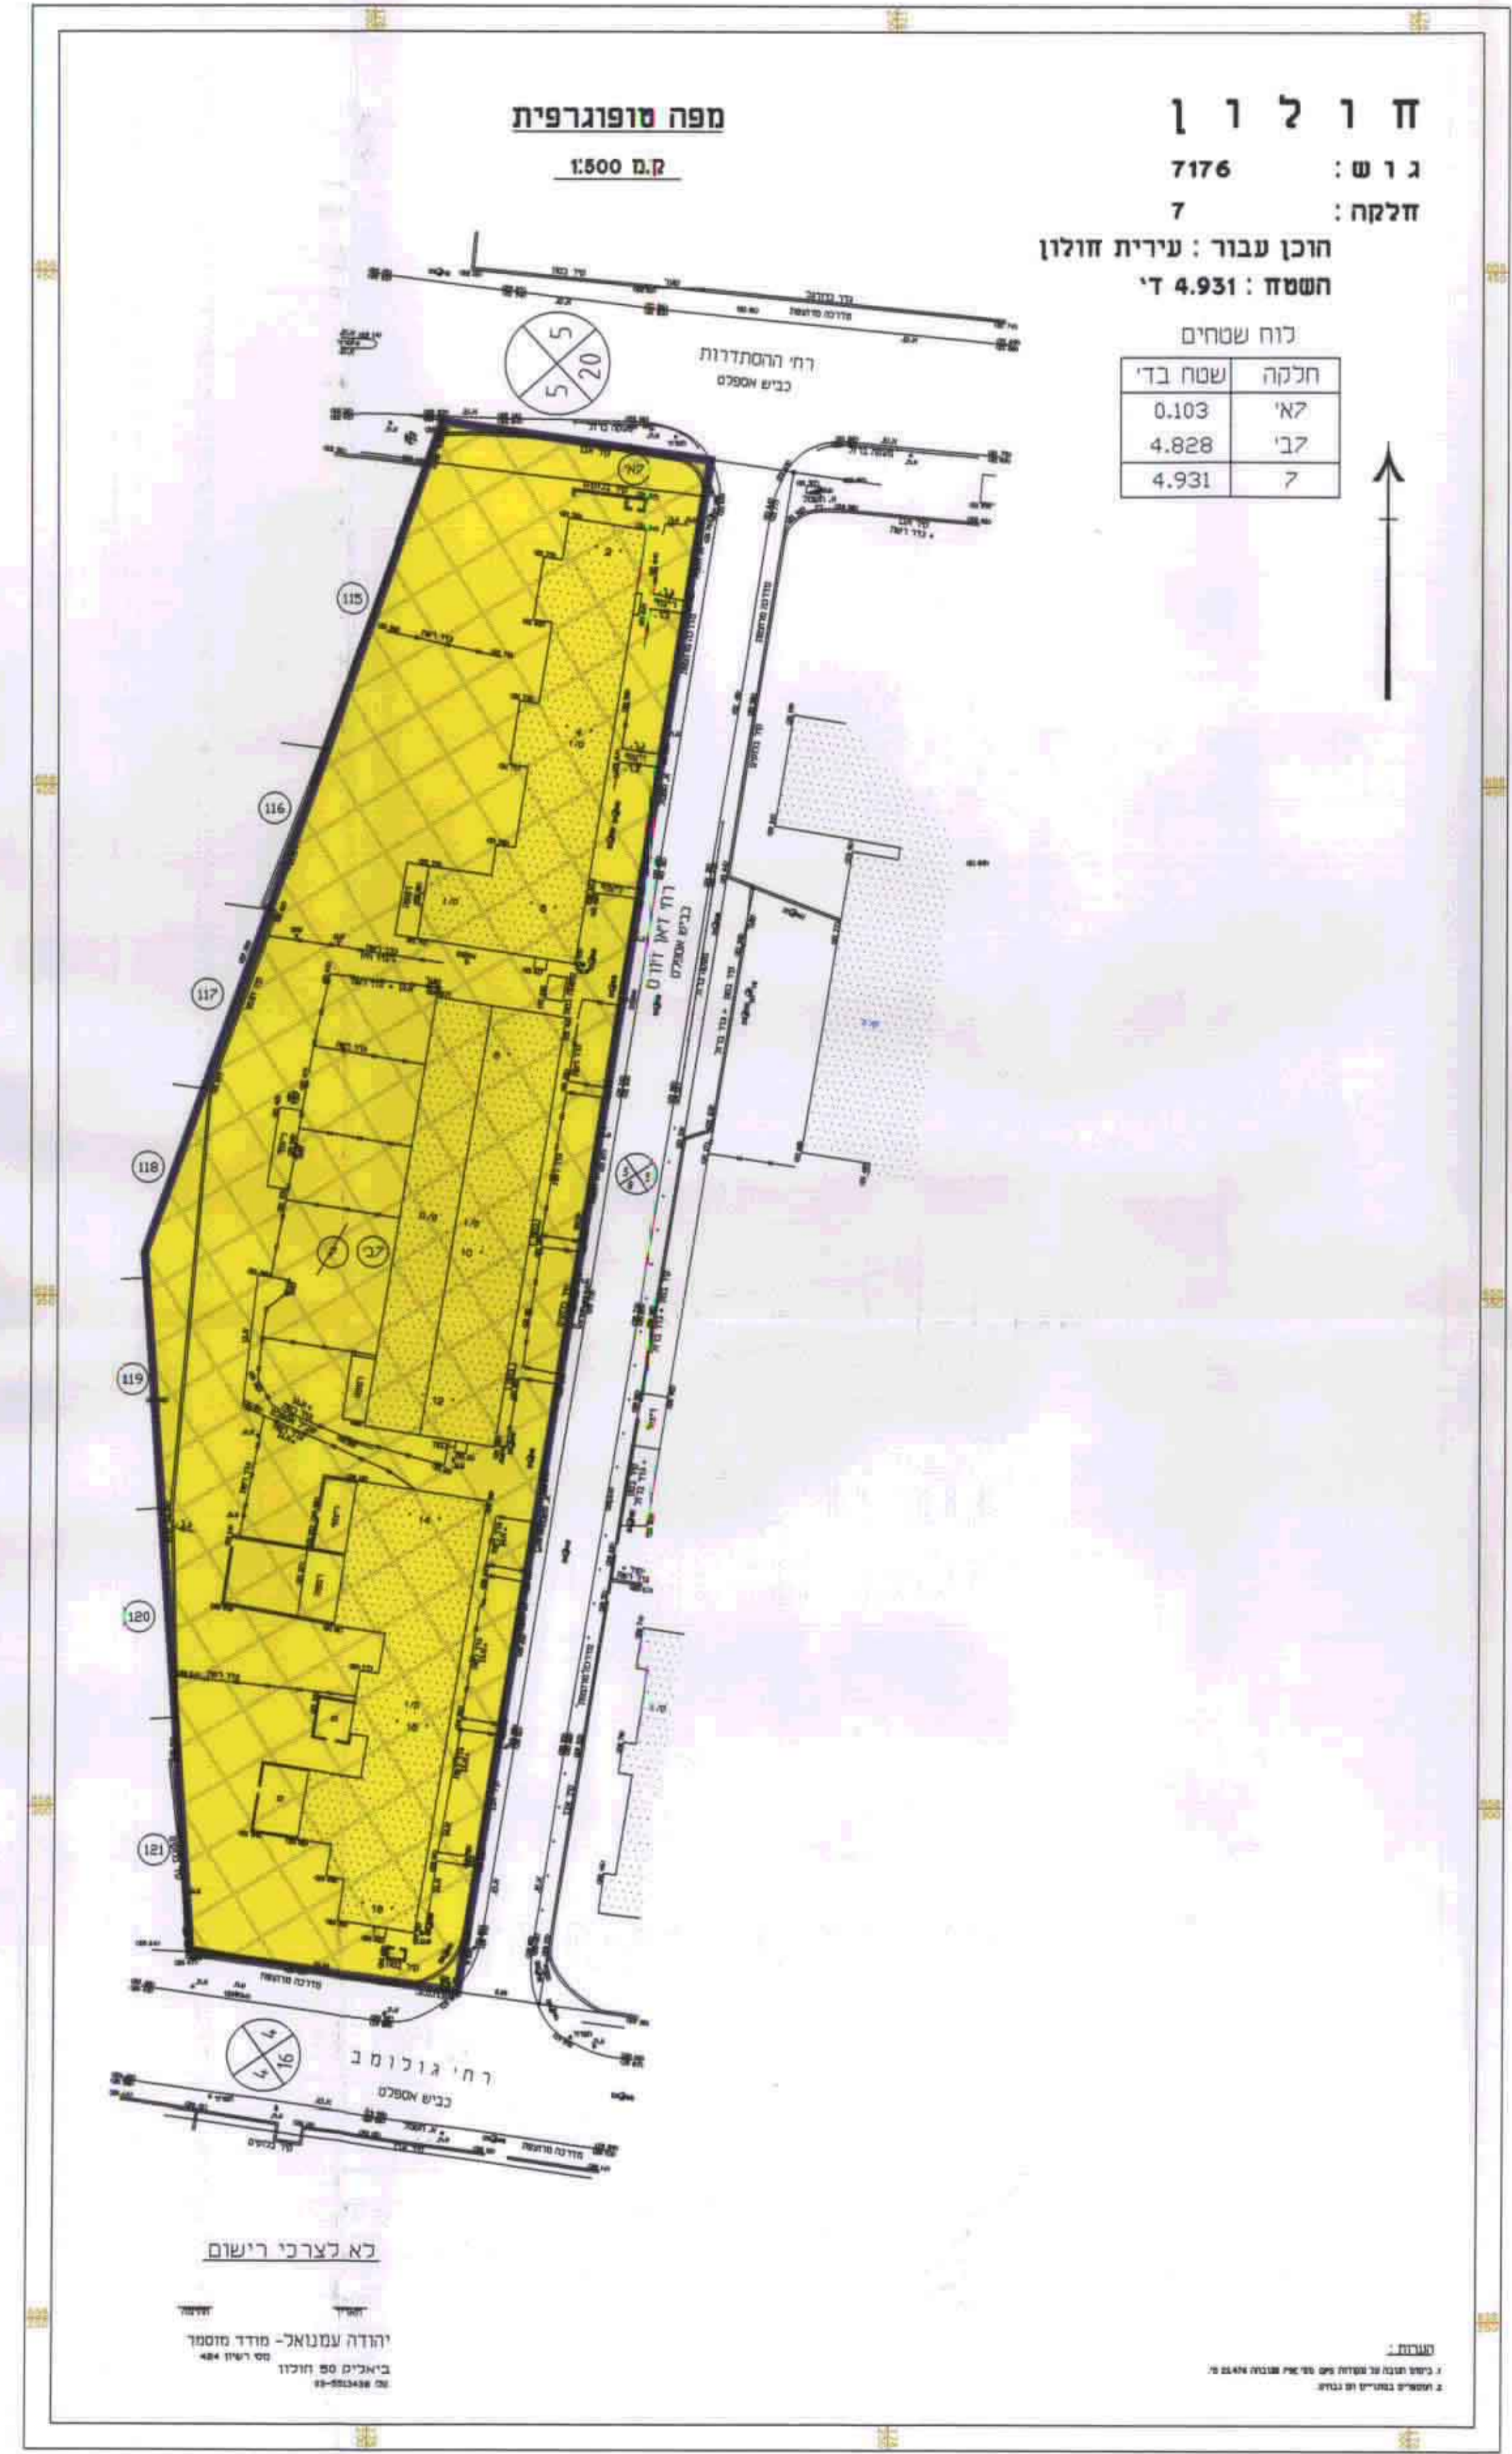

מחוז תל-אביב
מרחב תכנון מקומי חולון

תשריט מצורף לתוכנית מתאר ח-מק/410'א'

שניו לתוכנית המתאר ח-410

- מחוז : תל-אביב
- נפה : תל-אביב יפו
- עיר : חולון
- רחוב : דאז זורס פינת ההסתדרות
- גוש : 7176
- חלקה : 7
- שטח : 4931 מ"ר
- יזום : הועדה המקומית לתכנון ובניה חולון
- בעלים : מינהל מקרעי ישראל
- עורך : אדי חנה נחמן מסי רשיון 31714

קנה מידה: 1:500, 1:2500

מקרא

- גבול תוכנית
- גבול גוש
- גבול חלקה
- מסי דרך
- מו בניו
- רוחב הדרך
- מסי חלקה
- דרך קיימת
- דרך חדשה
- שביל להולכי רגל
- ש.צ.פ.
- מגורים ג'
- מגורים ג'2
- מגורים ד.
- מגורים מיוחד
- שטח לבניני ציבור
- אזור מסחרי

תרשים סביבה
קנ"מ 1:2500

חישוב שטחים

מצב מוצע				מצב קיים			
שטח באחוזים	שטח בדונם	יעוד	חלקה	גוש	שטח באחוזים	שטח בדונם	יעוד
2.09%	0.103	דרך חדשה	לא	7176	100%	4.931	מגורים ג'2
97.91%	4.828	מגורים ג'2	לב		100%	4.931	סה"כ
100%	4.931	סה"כ					

אד/ חו' ברקוביץ
מב/ נחמ'ס העיר

9.11.00

הועדה המקומית לתכנון ובניה חולון

מינהל מקרעי ישראל

אדי חנה נחמן

מצב קיים