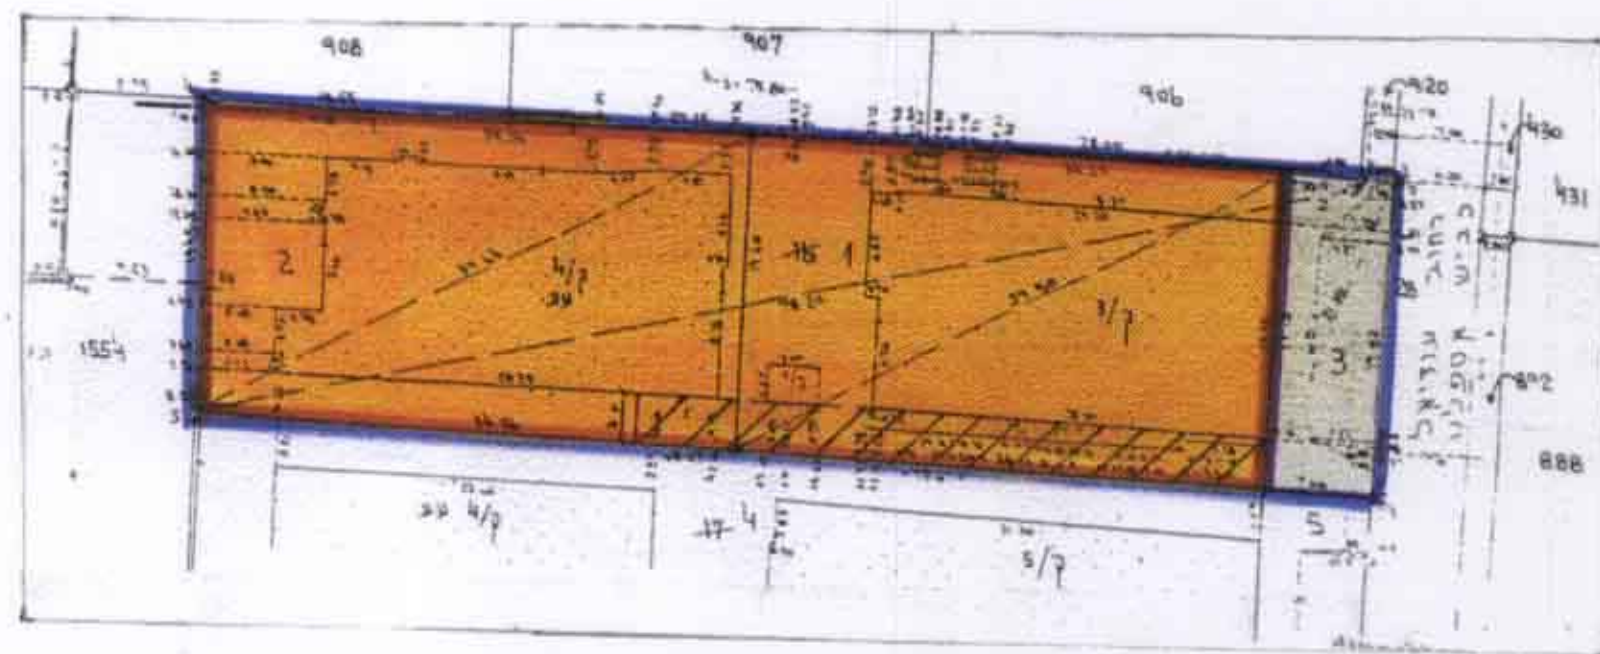

מצב קיים ק"מ 1:500

מצב מוצע ק"מ 1:500

מרחב תכנון מקומי רמת גן  
חשרים מצורף לתוכנית מפורטת מס' ר"ג/מק/1222  
עיני לתוכנית מפורטת מס' רג/במ/18/1007  
בסמכות ועדה מקומית עפ"י סעיף 62 א' (א) 1

מחוז: תל אביב

נפה: תל אביב - יפו

עיר: רמת גן

גוש: 6158

חלקות: 16 (מגורים זמניים 1,2,3 עפ"י מפה לצרכי רישום)

שטח התוכנית: 1482 מ"ר

בעלי הקרקע: פרטיים

יזם התוכנית: הועדה המקומית לתכנון ובנייה רמת גן

עורך התוכנית: מחלקת תכנון עיר - אגף הנדסה עירונית וזח או

מקרא

- שטח ציבורי פתוח קיים
- דרך קיימת
- דרך מוצעת
- חזית תנועה
- מס' דרך
- סו בנין
- רוחב דרך
- מס' חלקה
- מס' מגרש
- גבול התוכנית
- אזור מגורים א - 1
- אזור מגורים מיוחד
- אזור מגורים 2 - 3
- אזור מגורים ג
- שטח לבנייה ציבור
- שטח רגבני חרושם זיקת הנאה