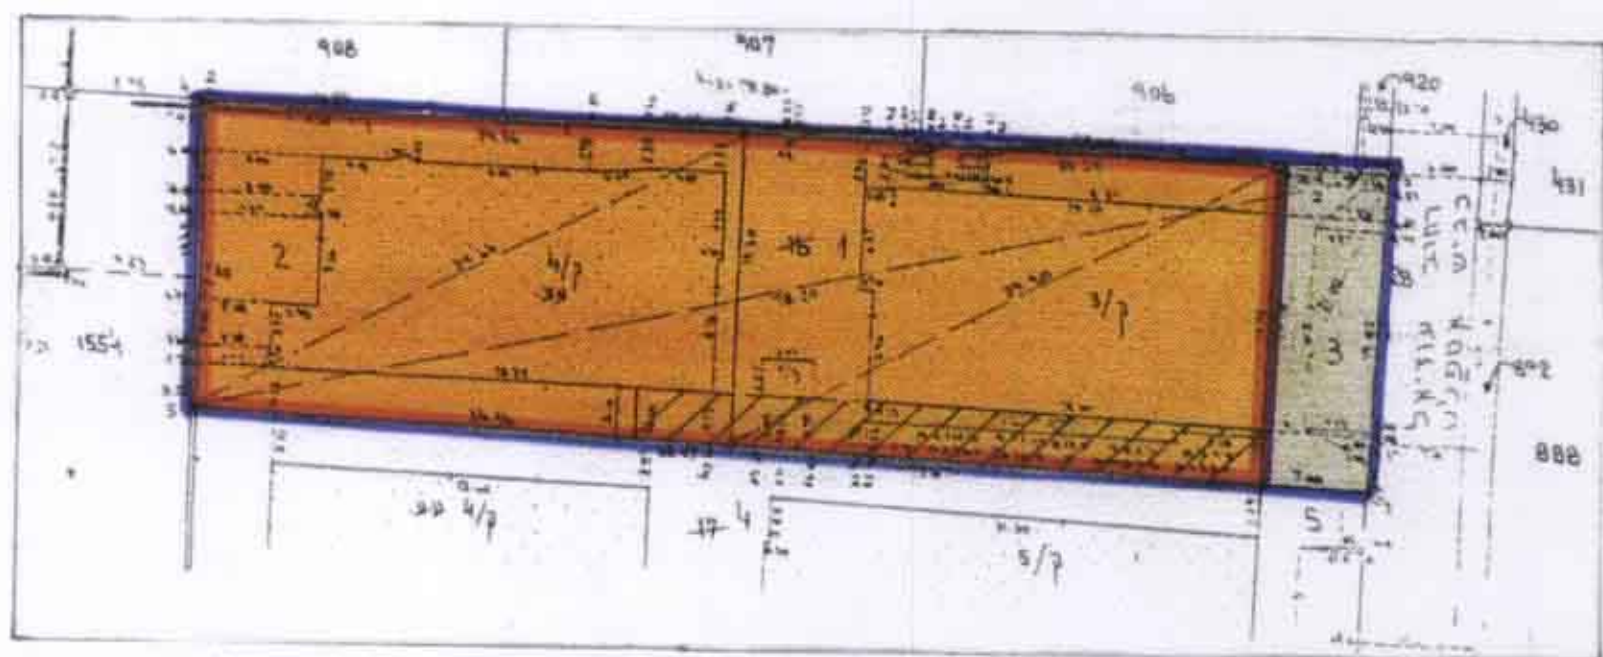

מצב קיים ק"מ 1:500

מצב מוצע ק"מ 1:500

מרחב תכנון מקומי רמת גן  
חשרים מצורף לתוכנית מפורטת מס' ר"ג/מק/1222  
עיני לתוכנית מפורטת מס' רג/במ/18/1007  
בסמכות ועדה מקומית עפ"י סעיף 62 א' (א) 1

מחוז: תל אביב

נפה: תל אביב - יפו

עיר: רמת גן

גוש: 6158

חלקות: 16 (מגורים זמניים 1,2,3 עפ"י מפה לצרכי רישום)

שטח התוכנית: 1482 מ"ר

בעלי הקרקע: פרטיים

יזם התוכנית: הועדה המקומית לתכנון ובנייה רמת גן

עורך התוכנית: מחלקת תכנון עיר - אגף הנדסה עירונית וזח או

מקרא

- שטח ציבורי פתוח קיים
- דרך קיימת
- דרך מוצעת
- חזית תנועה
- מס' דרך
- סו בנין
- רוחב דרך
- מס' חלקה
- מס' מגרש
- גבול התוכנית
- אזור מגורים א - 1
- אזור מגורים מיוחד
- אזור מגורים 2 - 3
- אזור מגורים ג
- שטח לבנייה ציבור
- שטח רגבני חרושם זיקת הנאה