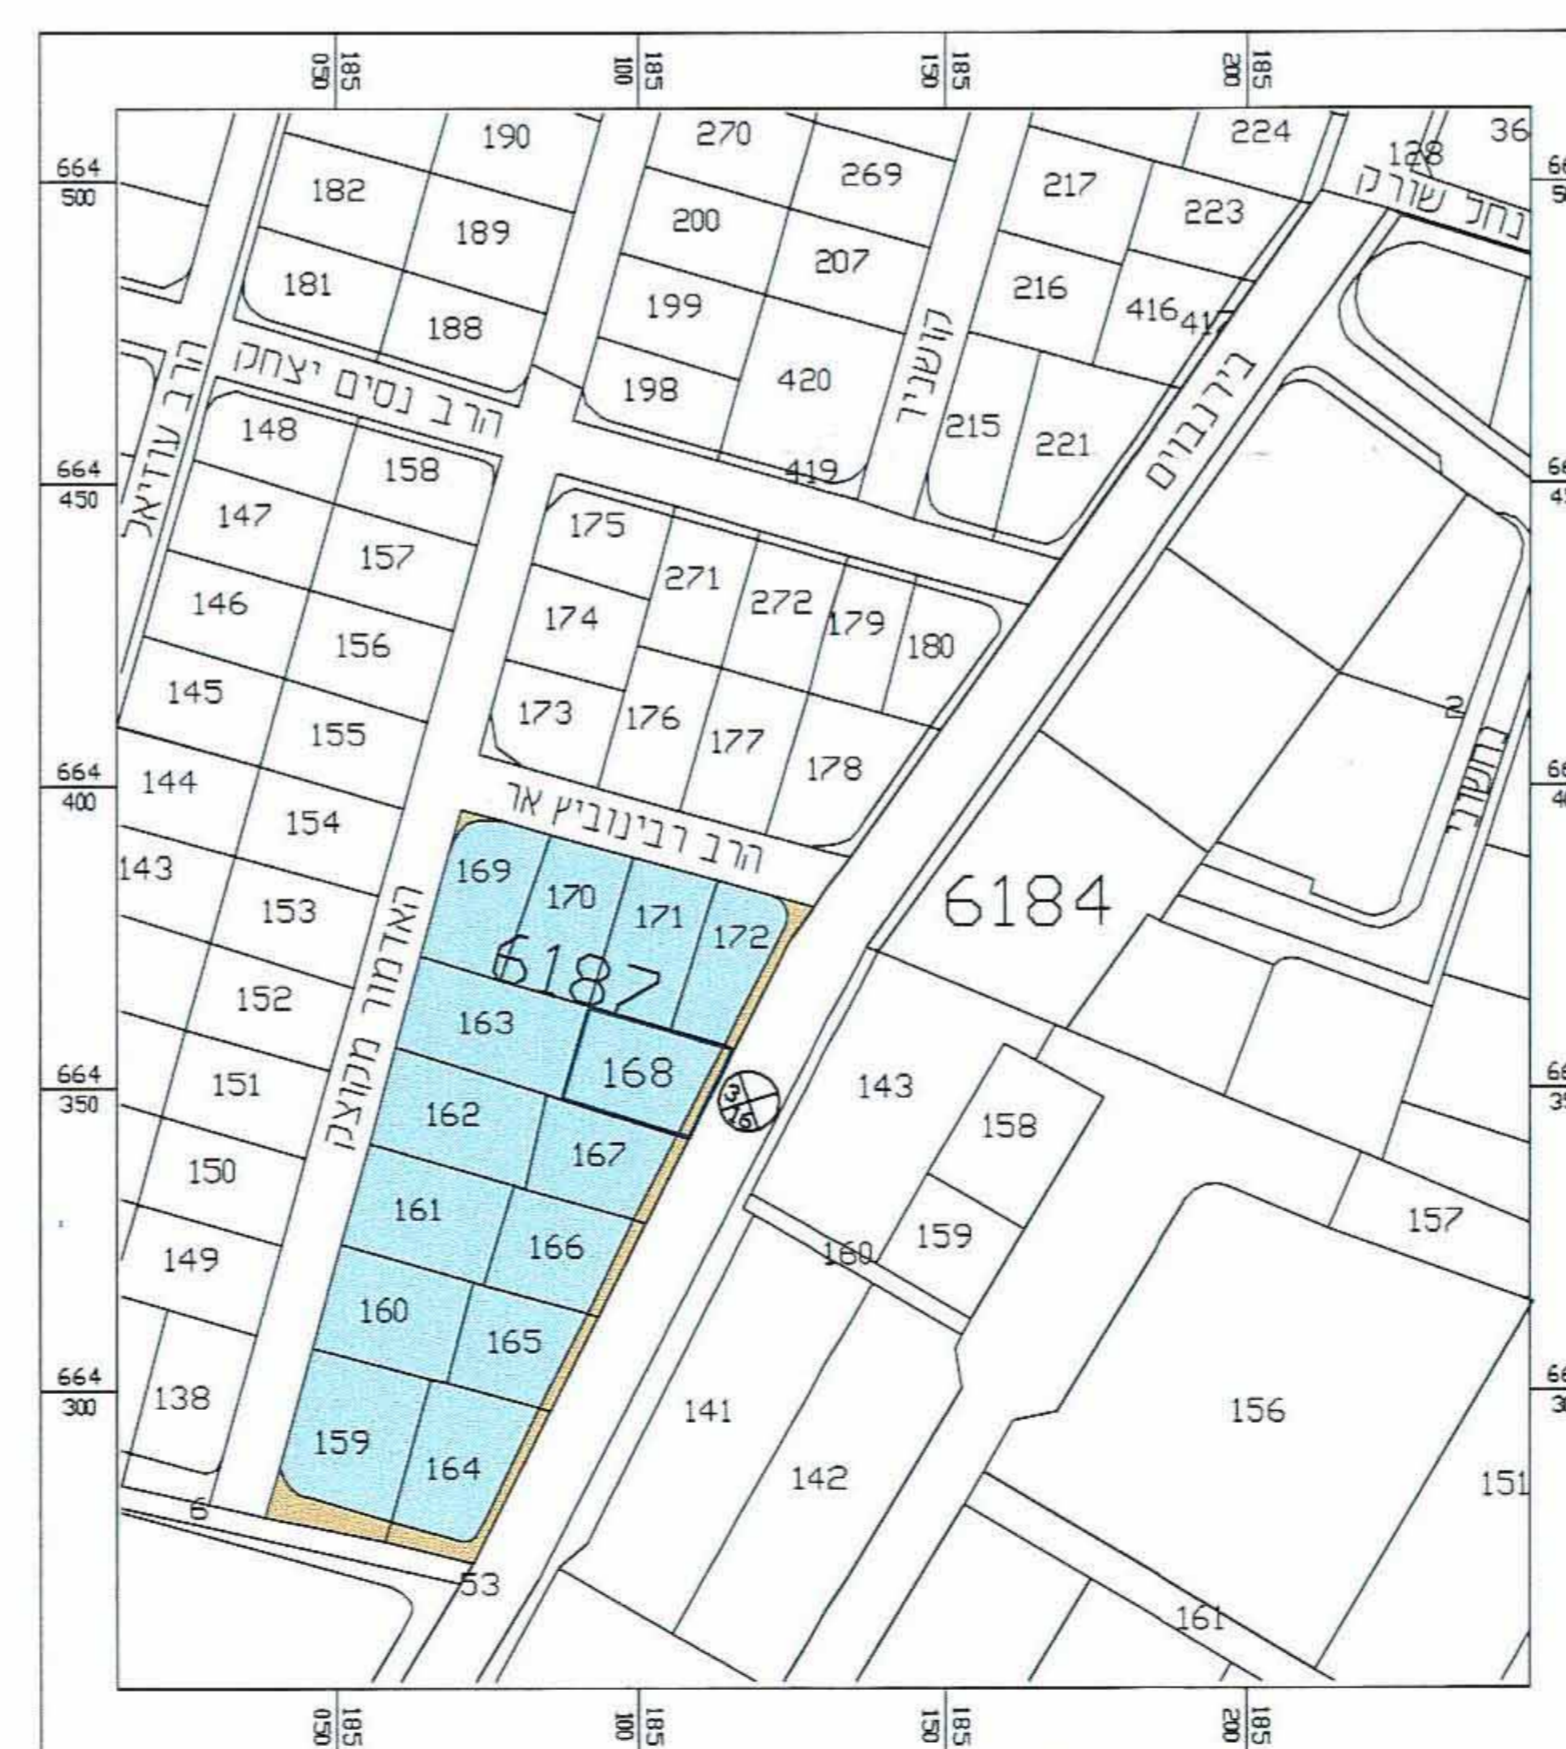

# מרחב תכנון מקומי בני ברק תכנית מתאר מס' בב/716

שנוי לתכנית מתאר מס' בב/105/א - בב/105/ב  
שנוי לתכנית מס' בב/107/א

העדה המוסדות לתכנון ובנייה  
בני ברק  
החלטת תכנית מס' בב/107/א  
העדה המוסדות לתכנון ובנייה  
בני ברק  
החלטת תכנית מס' בב/105/ב  
בני ברק

מחוז: תל אביב  
נפה: תל אביב יפו  
עיר: בני ברק  
כתובת: רח' בירינבאים 18  
גוש: 6187  
חלקה: 168  
שטח: 368 מ"ר

בעלי הקרקע: יהודה שפיגלר ושמואל יצחק  
מחבר התכנית: לאון אונסקי אדריכל  
רח' וולפסון 18 ב"ב טל: 03-5702568  
יוזם התכנית: יהודה שפיגלר ושמואל יצחק  
רח' בירינבאים 18, בני ברק

### מקרא:

גבול מגרש  
אזור מגורים ב'  
דרך קיימת  
בניין קיים  
מס' הדרך  
קו בנין  
רוחב הדרך  
בניין להריסה  
קו בנין

תרשים מגרש קנ"מ 1:250  
מצב קיים

### טבלת שטחים

מצב מוצע				מצב קיים			
גוש	חלקה	ייעוד	שטח במ"ר	%	גוש	חלקה	ייעוד
6187	168	אזור מגורים ב'	336	91.3	6187	168	אזור מגורים ב'
		הרחבת הדרך	32	8.7			הרחבת הדרך
			368	100			

תרשים סביבה 1:1250