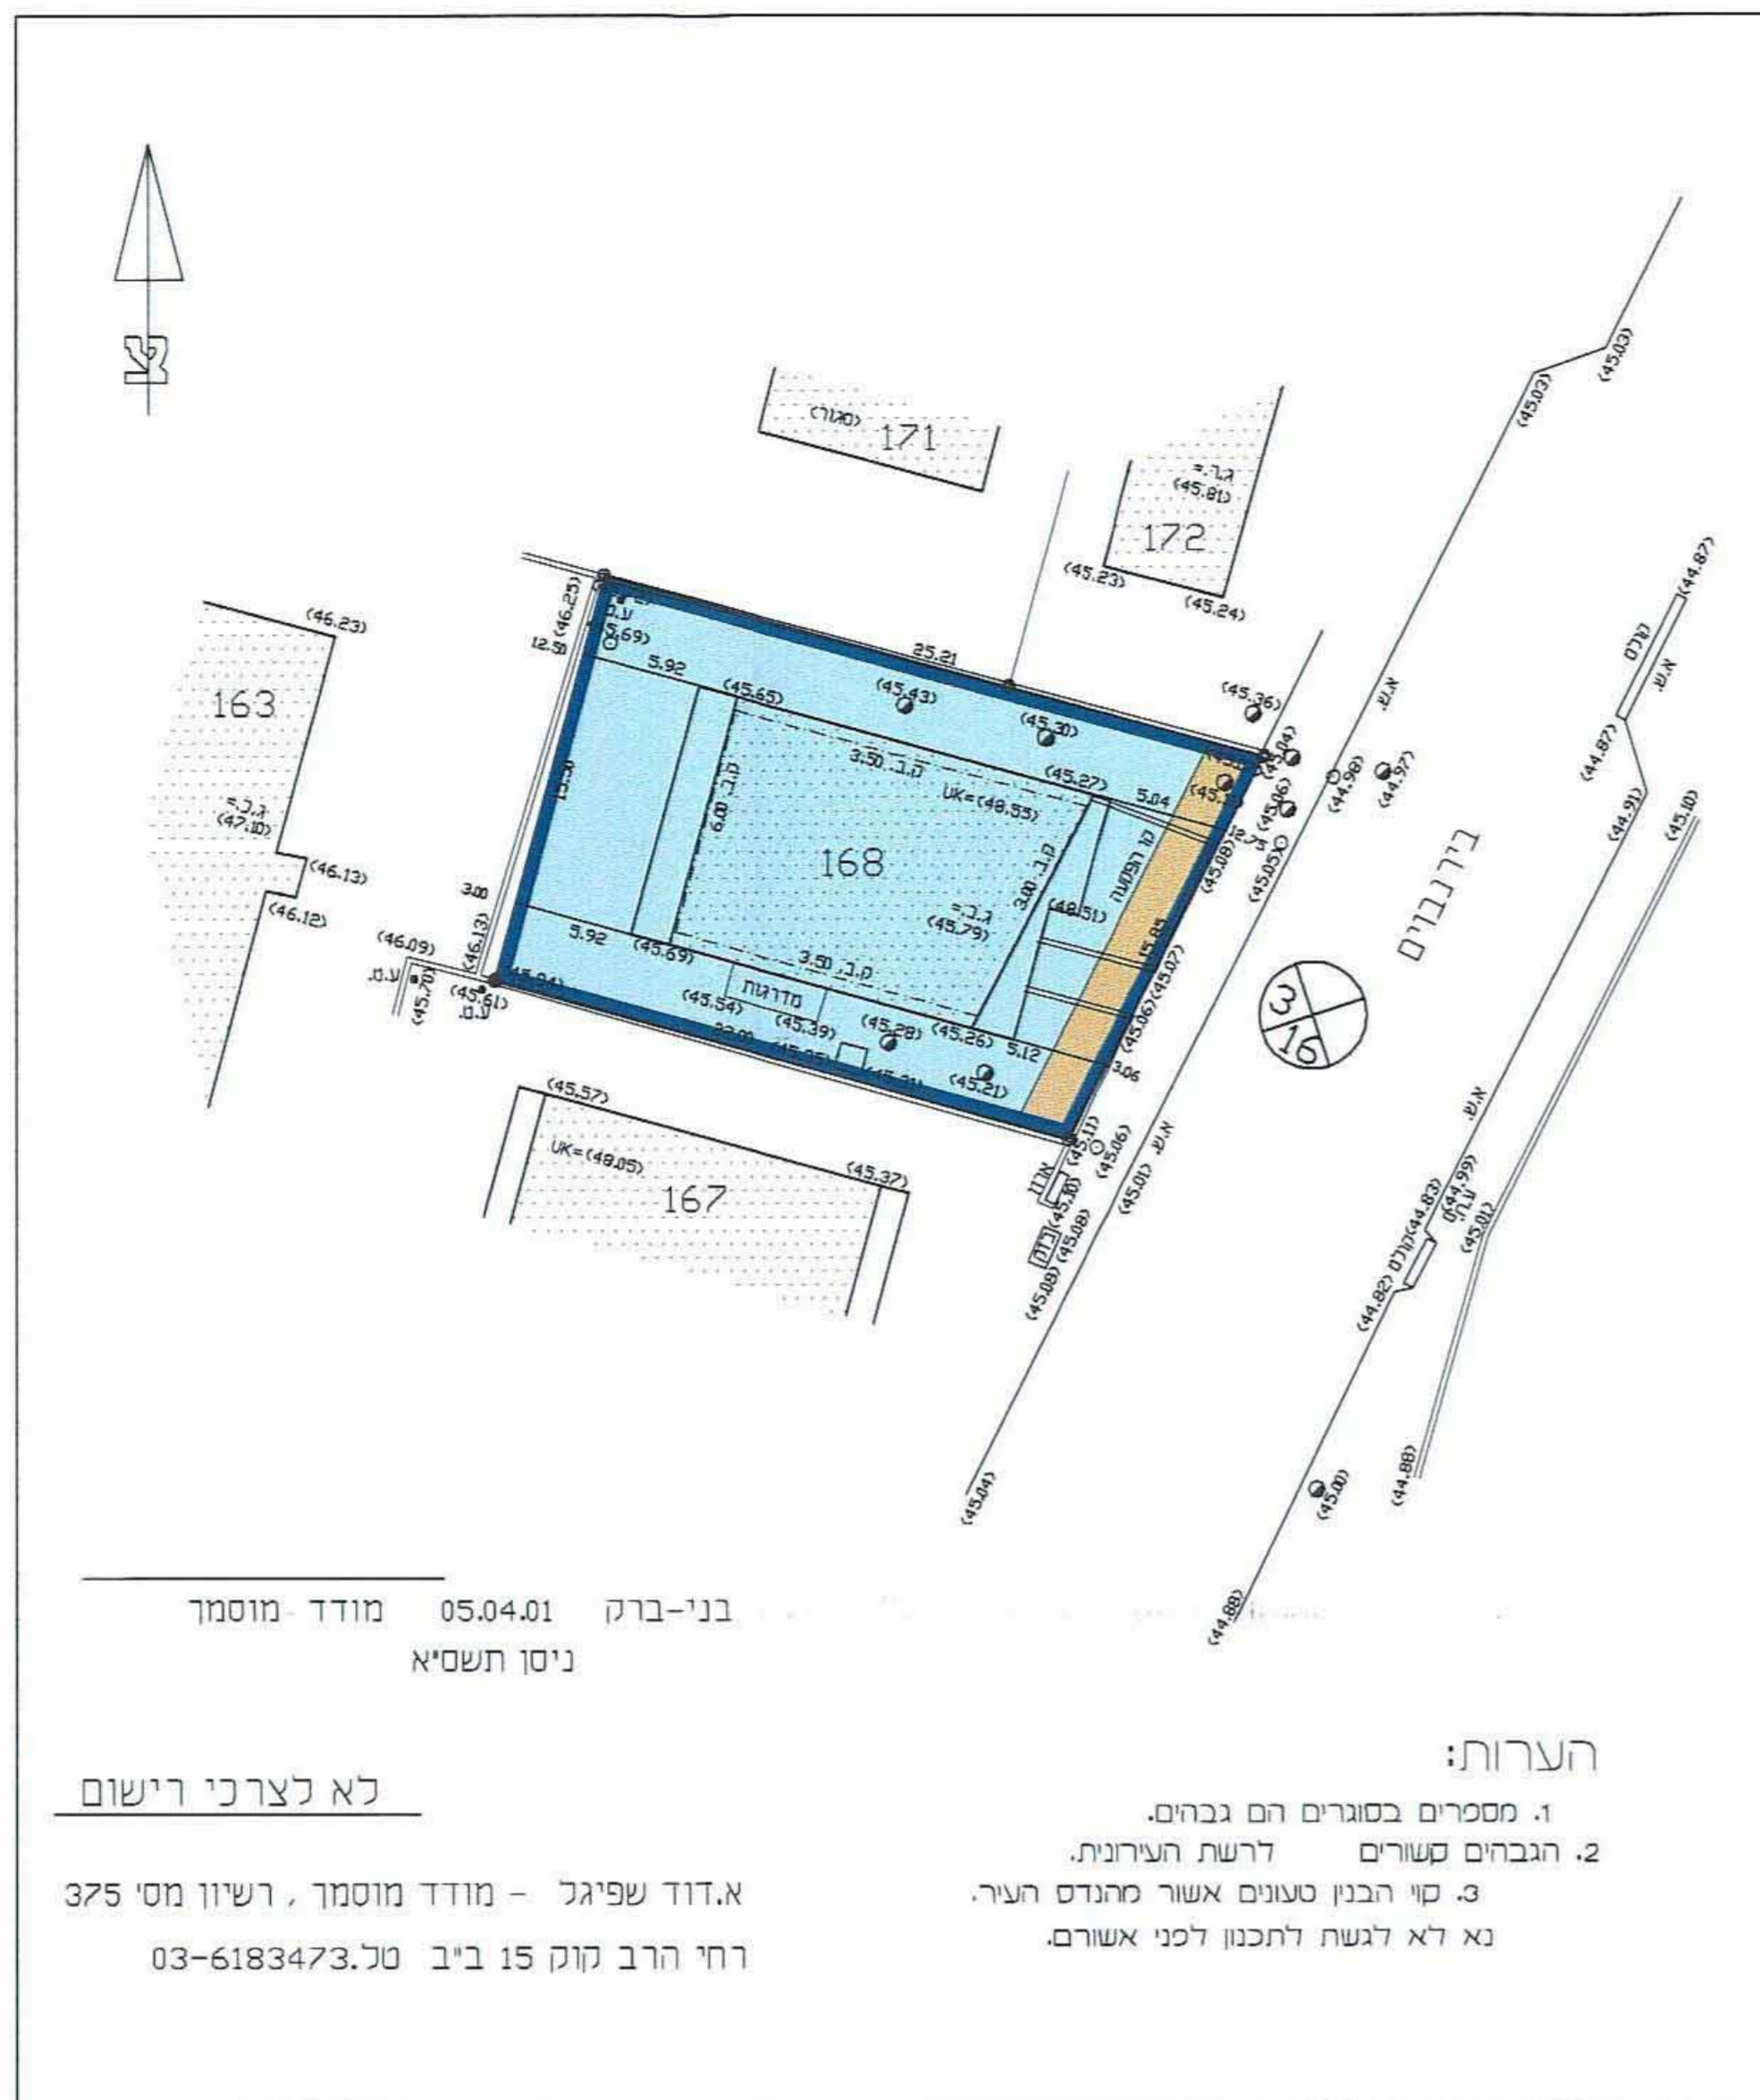

# מרחב תכנון מקומי בני ברק תכנית מתאר מס' בב/716

שנוי לתכנית מתאר מס' בב/105/א - בב/105/ב  
שנוי לתכנית מס' בב/107/א

העדה המוסדות לתכנון ובנייה  
בני ברק  
החלטת תכנית מס' בב/107/א  
העדה המוסדות לתכנון ובנייה  
בני ברק  
החלטת תכנית מס' בב/105/ב  
בני ברק

מחוז: תל אביב  
נפה: תל אביב יפו  
עיר: בני ברק  
כתובת: רח' בירינבאים 18  
גוש: 6187  
חלקה: 168  
שטח: 368 מ"ר

בעלי הקרקע: יהודה שפיגלר ושמואל יצחק  
מחבר התכנית: לאון אונסקי אדריכל  
רח' וולפסון 18 ב"ב טל: 03-5702568  
יוזם התכנית: יהודה שפיגלר ושמואל יצחק  
רח' בירינבאים 18, בני ברק

### מקרא:

גבול מגרש  
אזור מגורים ב'  
דרך קיימת  
בניין קיים  
מס' הדרך  
קו בנין  
רוחב הדרך  
בניין להריסה  
קו בנין

תרשים מגרש קנ"מ 1:250  
מצב קיים

### טבלת שטחים

מצב מוצע				מצב קיים			
גוש	חלקה	ייעוד	שטח במ"ר	%	גוש	חלקה	ייעוד
6187	168	אזור מגורים ב'	336	91.3	6187	168	אזור מגורים ב'
		הרחבת הדרך	32	8.7			הרחבת הדרך
			368	100			

תרשים סביבה 1:1250