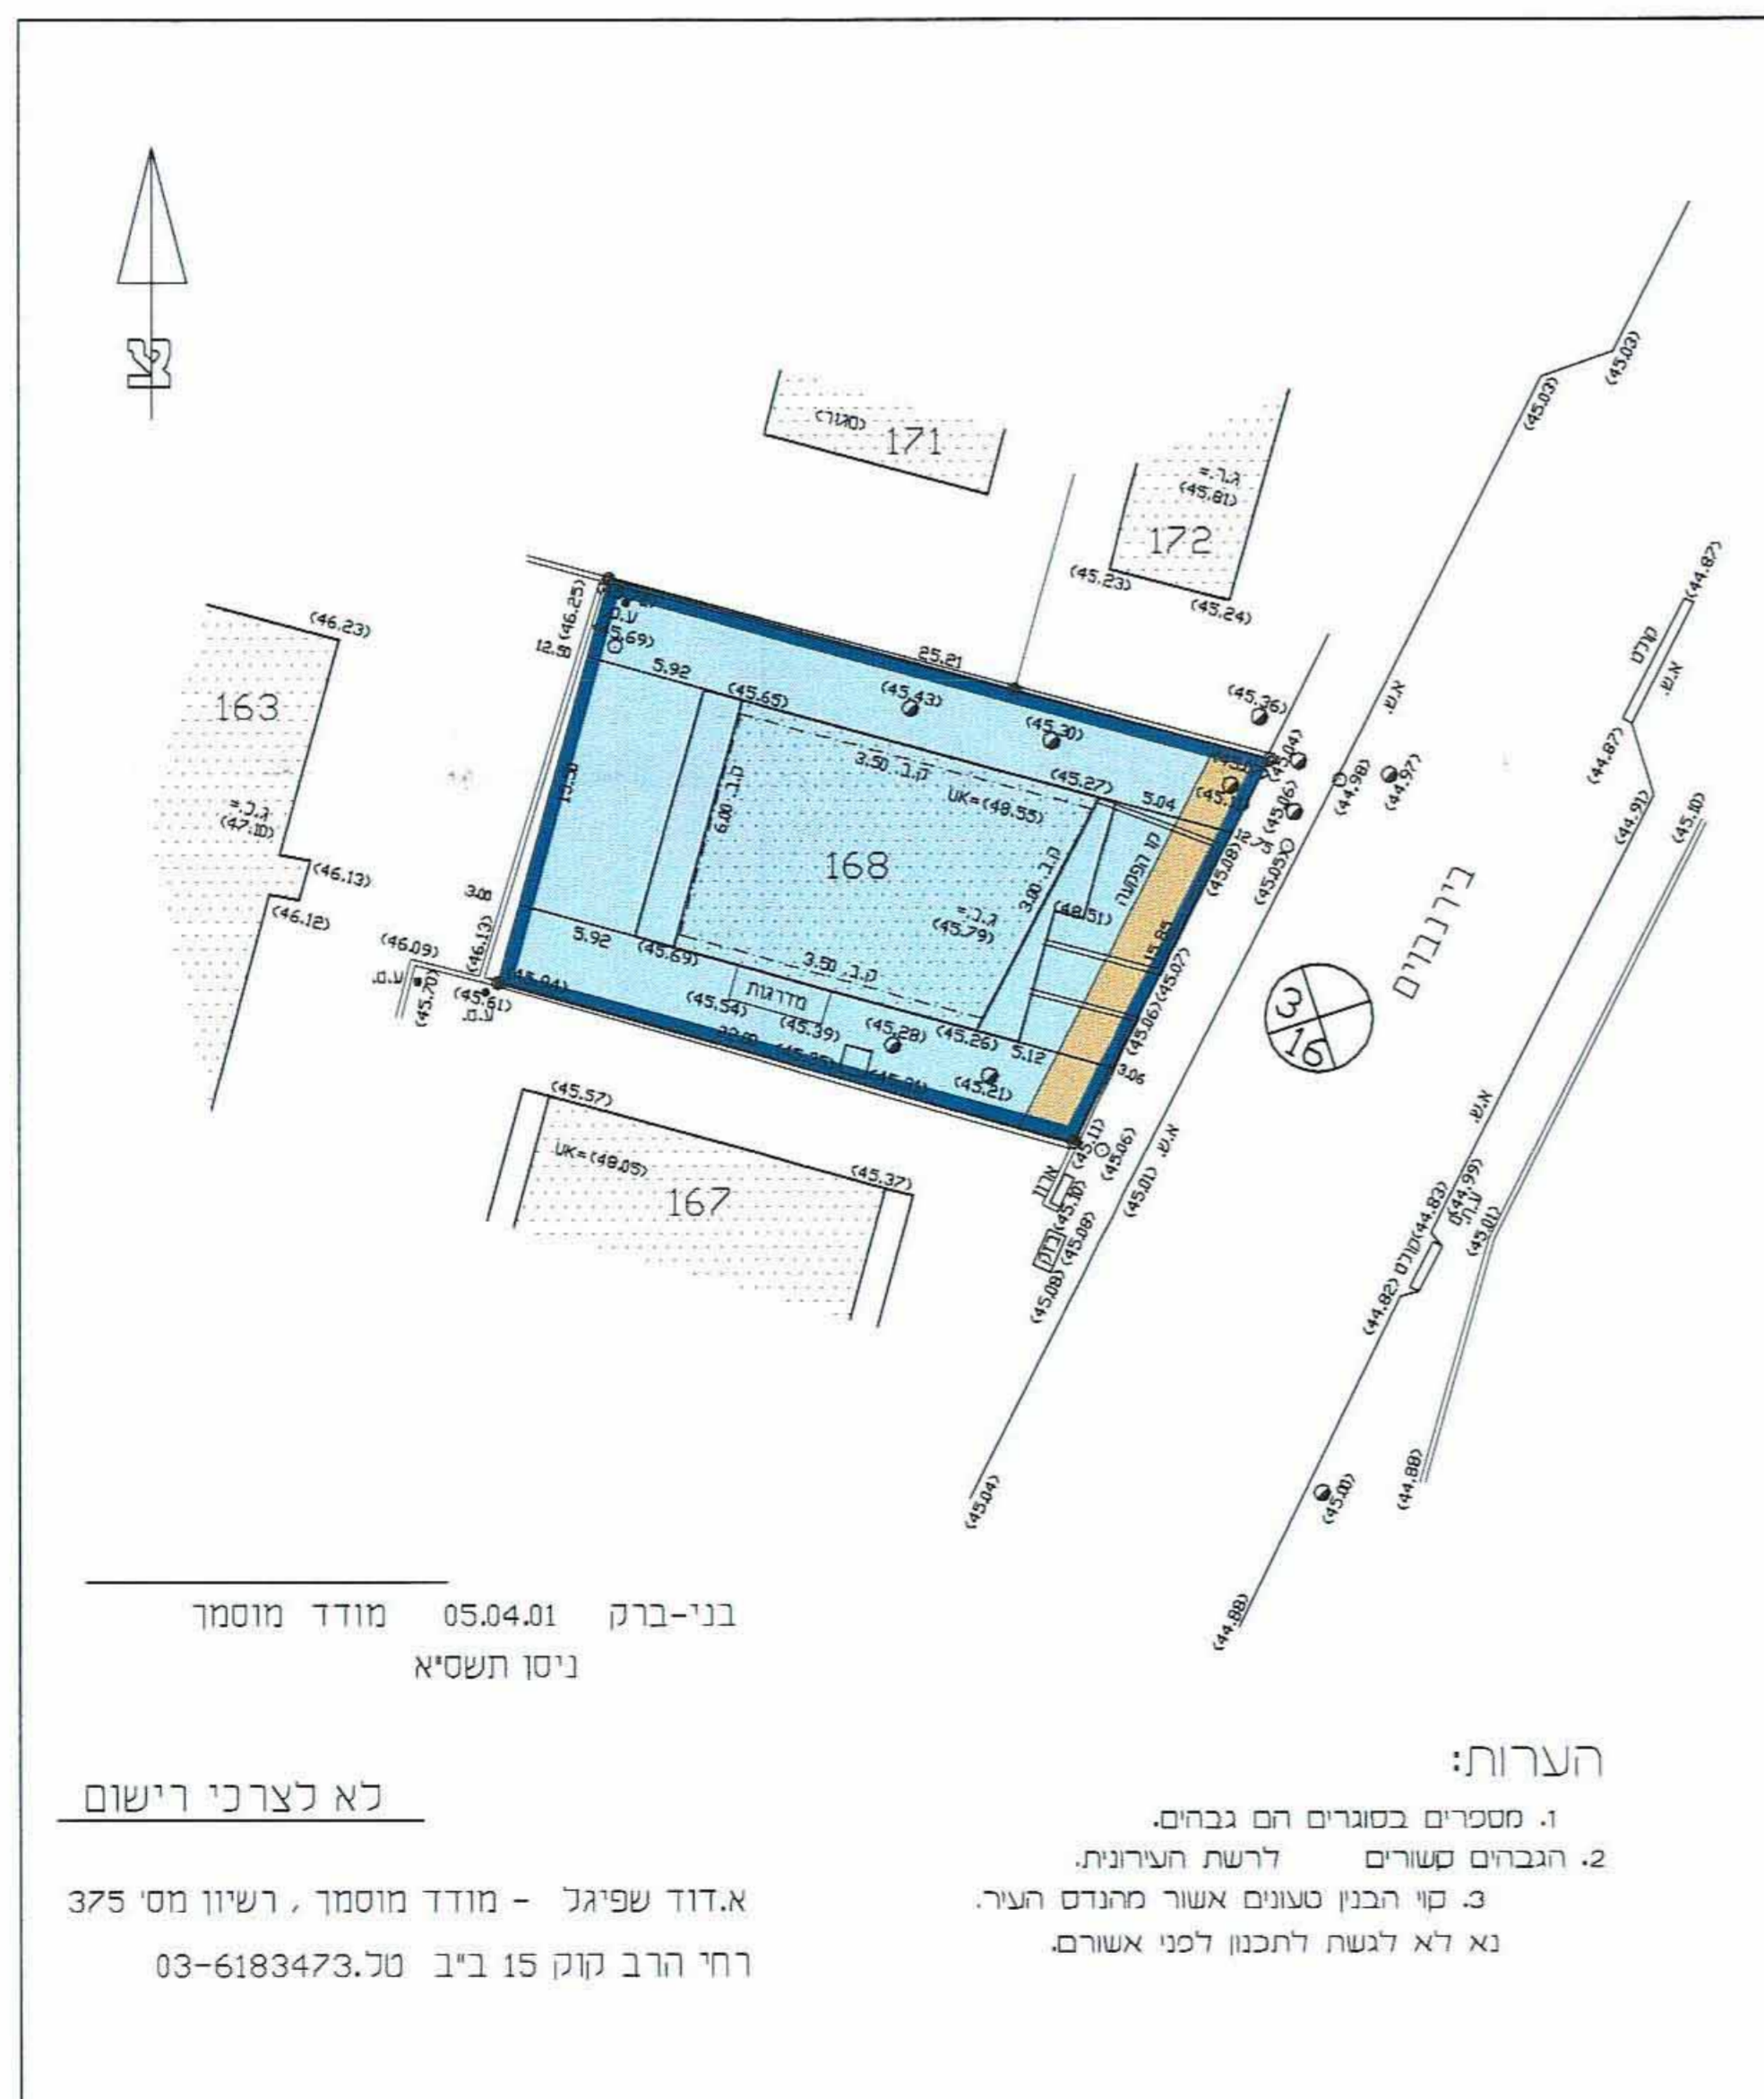

תרשים מגרש קנ"מ 1:250
מצב מוצע

[Signature]

חתימת מחבר התכנית

חתימת המגיש ובעל הקרקע

27.06.01
תאריך