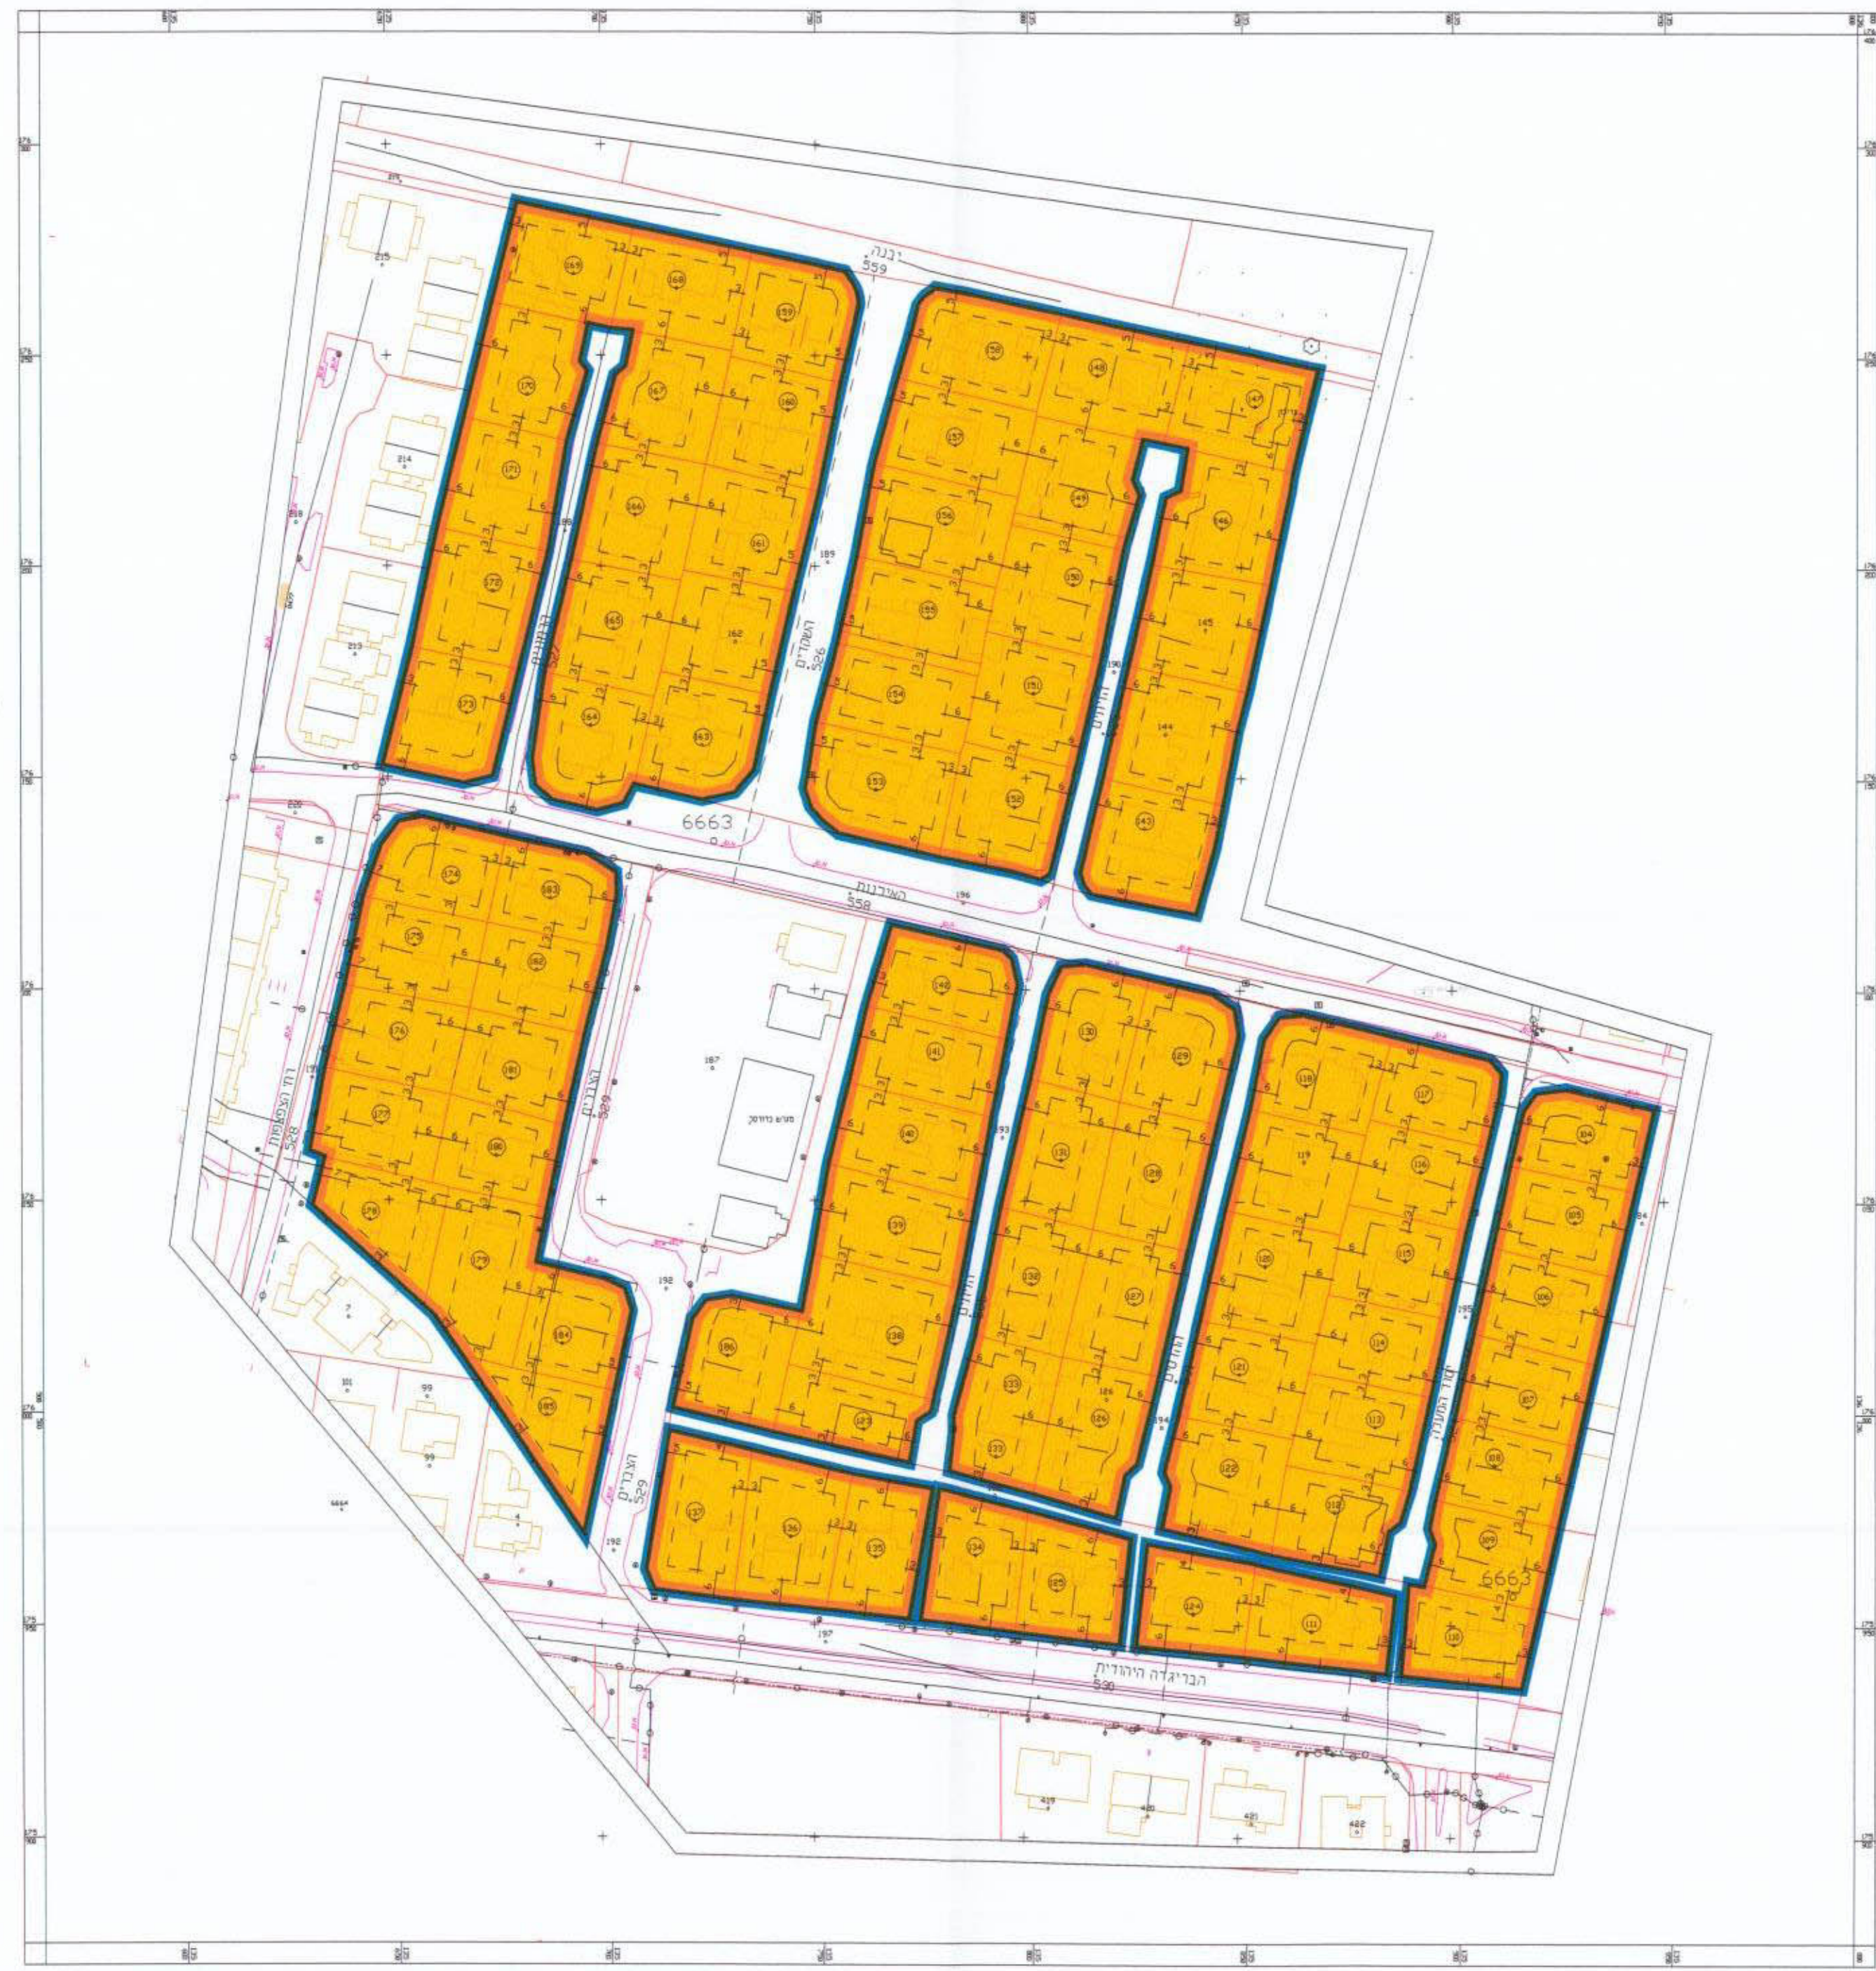

מחוז תל-אביב
 מרחב תכנון מקומי הרצליה
 תשריט מצורף לתכנית מתאר מס' הר/מק/178 א'
 שטיני לתכנית המתאר מס' 253 א

מחוז : תל-אביב
 עיר : הרצליה
 רחובות : יבנה, האיכנות, הצפצפות, הבריגדה היהודית

גוש : 6663
 חלקות : 104-185
 שטח התכנית : כ- 57 דונם

בעלי הקרקע : שונים
 יוזם ומגיש התכנית : העדה המקומית לתכנון וכבניה מרחב הרצליה
 עורך התכנית : מחלקת תכנון עיר-אגף מהנדס העיר

מצב מוצע 1:1250

מצב קיים 1:1250

תשרים הסביבה 1:2500

- מקרא
- אזור מוריס א' מוגבך מיוחד ברחוב לתכנית הר/2000 או שאושרה ביום 2.12.02 ע"י העדה המקומית
 - שטח ציבורי פתוח
 - דרך חיימת
 - שטח כבנוי ציבורי
 - גבול תכנית
 - גבול גוש

הועדה המקומית לתכנון ובניה
 מרחב הרצליה
 חוק התכנון והבניה תשכ"ח-1945
 אשר תכנית נכ"מ 178/ר
 התכנית מאשרת מכח סעיף 108 א'
 כותם החל מיום 11.12.02

מוני רחובות הרצליה
 יוד הרעה המקומית

חתימות וחותמות

שרטט :	סופיה בש	תאריך :	16.12.02
בדק :		תאריך :	