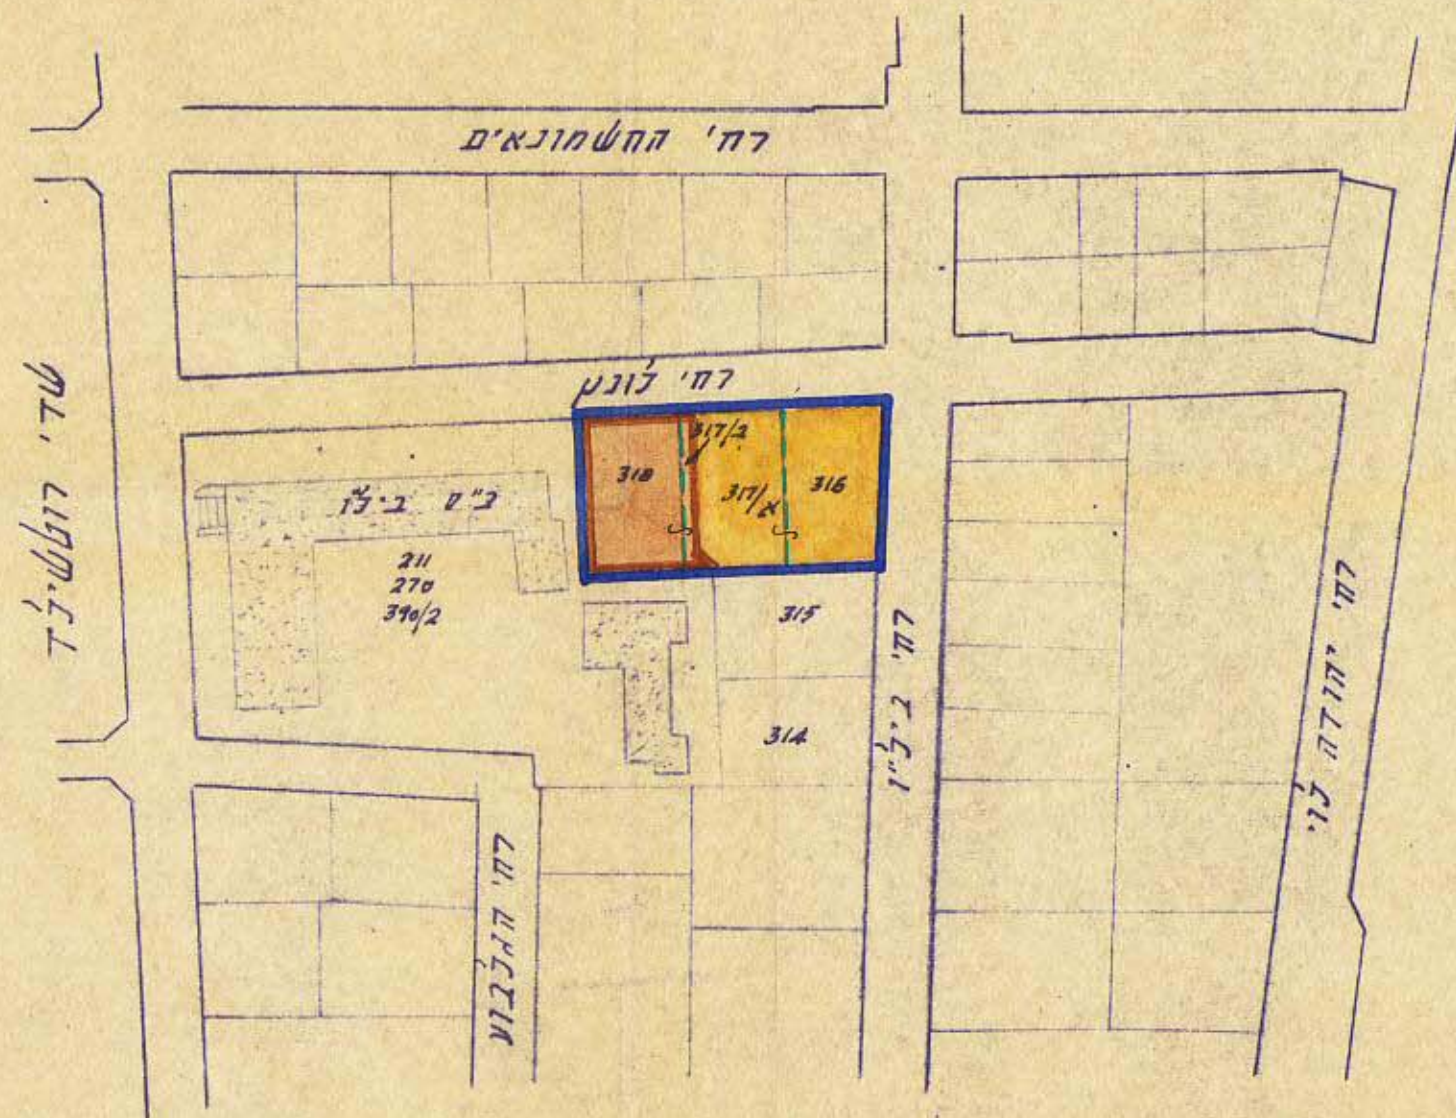

חלקות חלקה 703

חלקה מס'	שטח בדנ' מ'
א/ד/2	0 3 9 2
317/2	0 0 5 2
317	0 4 4 4

אחוד חלקות א/ד+316

חלקה מס'	שטח בדנ' מ'
א/ד/2	0 3 9 2
316	0 4 2 2
סה"כ	0 8 1 4

אחוד חלקות ב/ד+318

חלקה מס'	שטח בדנ' מ'
317/2	0 0 5 2
318	0 4 4 3
סה"כ	0 4 9 5

1:1250

באורים
גבול תכנית
גבול חלקה קיימת
אזור לבנים צבועים
אזור חגורים י

מס' תכנית: 554
מס' חלקה: 85
תאריך: 17. 11. 1958

מס' תכנית: 554
מס' חלקה: 74
תאריך: 17. 11. 1958

שטח תכנון: תכנית מעוררת מס' 554
מס' חלקה: 6914
תאריך: 23.1.59