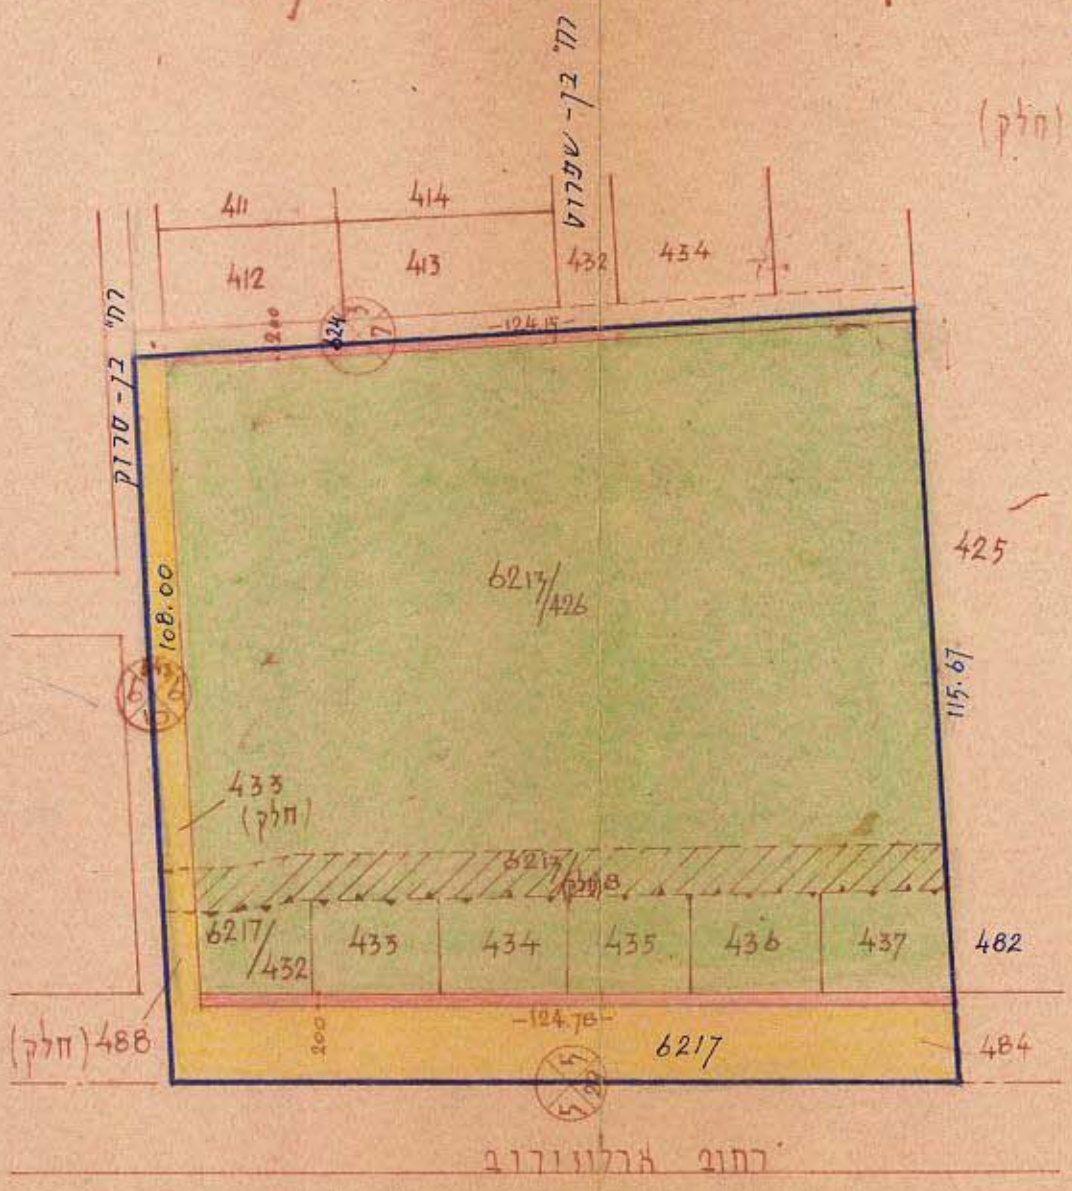

מאיל רמת

שטח תכנון עיר של תל-אביב-יפו

תסריט מס' 511

תכנית ~~מס' 305~~ לתכנון לשנת 1951 לתכנית מס' 50; אדמות במזרח תל-אביב

קנה מידה 1=1250

הוועדה המסוימת לבנין ובנין ערים	
מס' התכנית: מס' 305	
תאריך: 26.11.53	מס' פרטיבל מס: 4.11.53
מס' החלטה מס': 5506	מס' החלטה מס': 107
מס' 6633	מס' 131
שם התכנית: מזרח תל-אביב	מס' 850
מס' 5506	מס' 107
מס' 6633	מס' 131
מס' 5506	מס' 107
מס' 6633	מס' 131
מס' 5506	מס' 107
מס' 6633	מס' 131

גוש 6213 חלקות 425 (חלק) 433, 426
 גוש 6217 חלקות 435, 434, 433, 432
 חלקות 484 (חלק) 488, 437, 436

תכנית מס' 50 ק.מ. 10 000 : 1

- באורים:**
- גבול הגוש
 - גבול התכנית
 - דרכים קומות
 - דרכים חדשות
 - שבילים שבוללו
 - מגוש מיוחד
- מספר הרחוב
 קו הגבול
 לוחב הרחוב