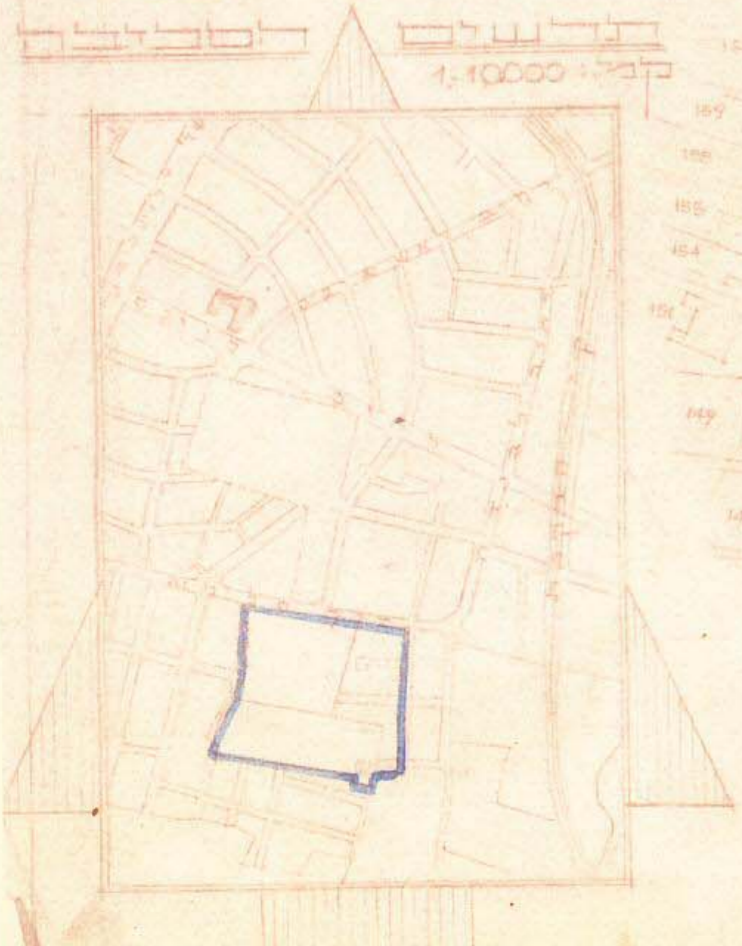

תוכנית מפורטת של אכילת 325

גודל 6974 חלקי מרחלוקה 2

7060 01A

1:1250

מחלקת המרחלוקה
מס' 325 מק"מ
מס' 54
תאריך: 28.7.1952
שם:
חתימה:

מחלקת המרחלוקה
מס' 325 מק"מ
מס' 59
תאריך: 19.1.1953
שם:
חתימה:

גאודע-ניהול ומידע מקרקעין ונכסים בע"מ
אימות אישור
אושרה לתוקף ע"י ועדה
שם:
חתימה:

- מארגון:
- גבול התכנית
 - אזור לבניית צמודים
 - אזור צמודי פגום
 - דרכי גישה
 - דרכי מצוקה והסבה
 - מוצעם של דרכי גישה
 - קווי תחבורה
 - אזורי E
 - אזורי B
 - מבנה להגנה

מחלקת המרחלוקה - תכנית מפורטת של אכילת 325