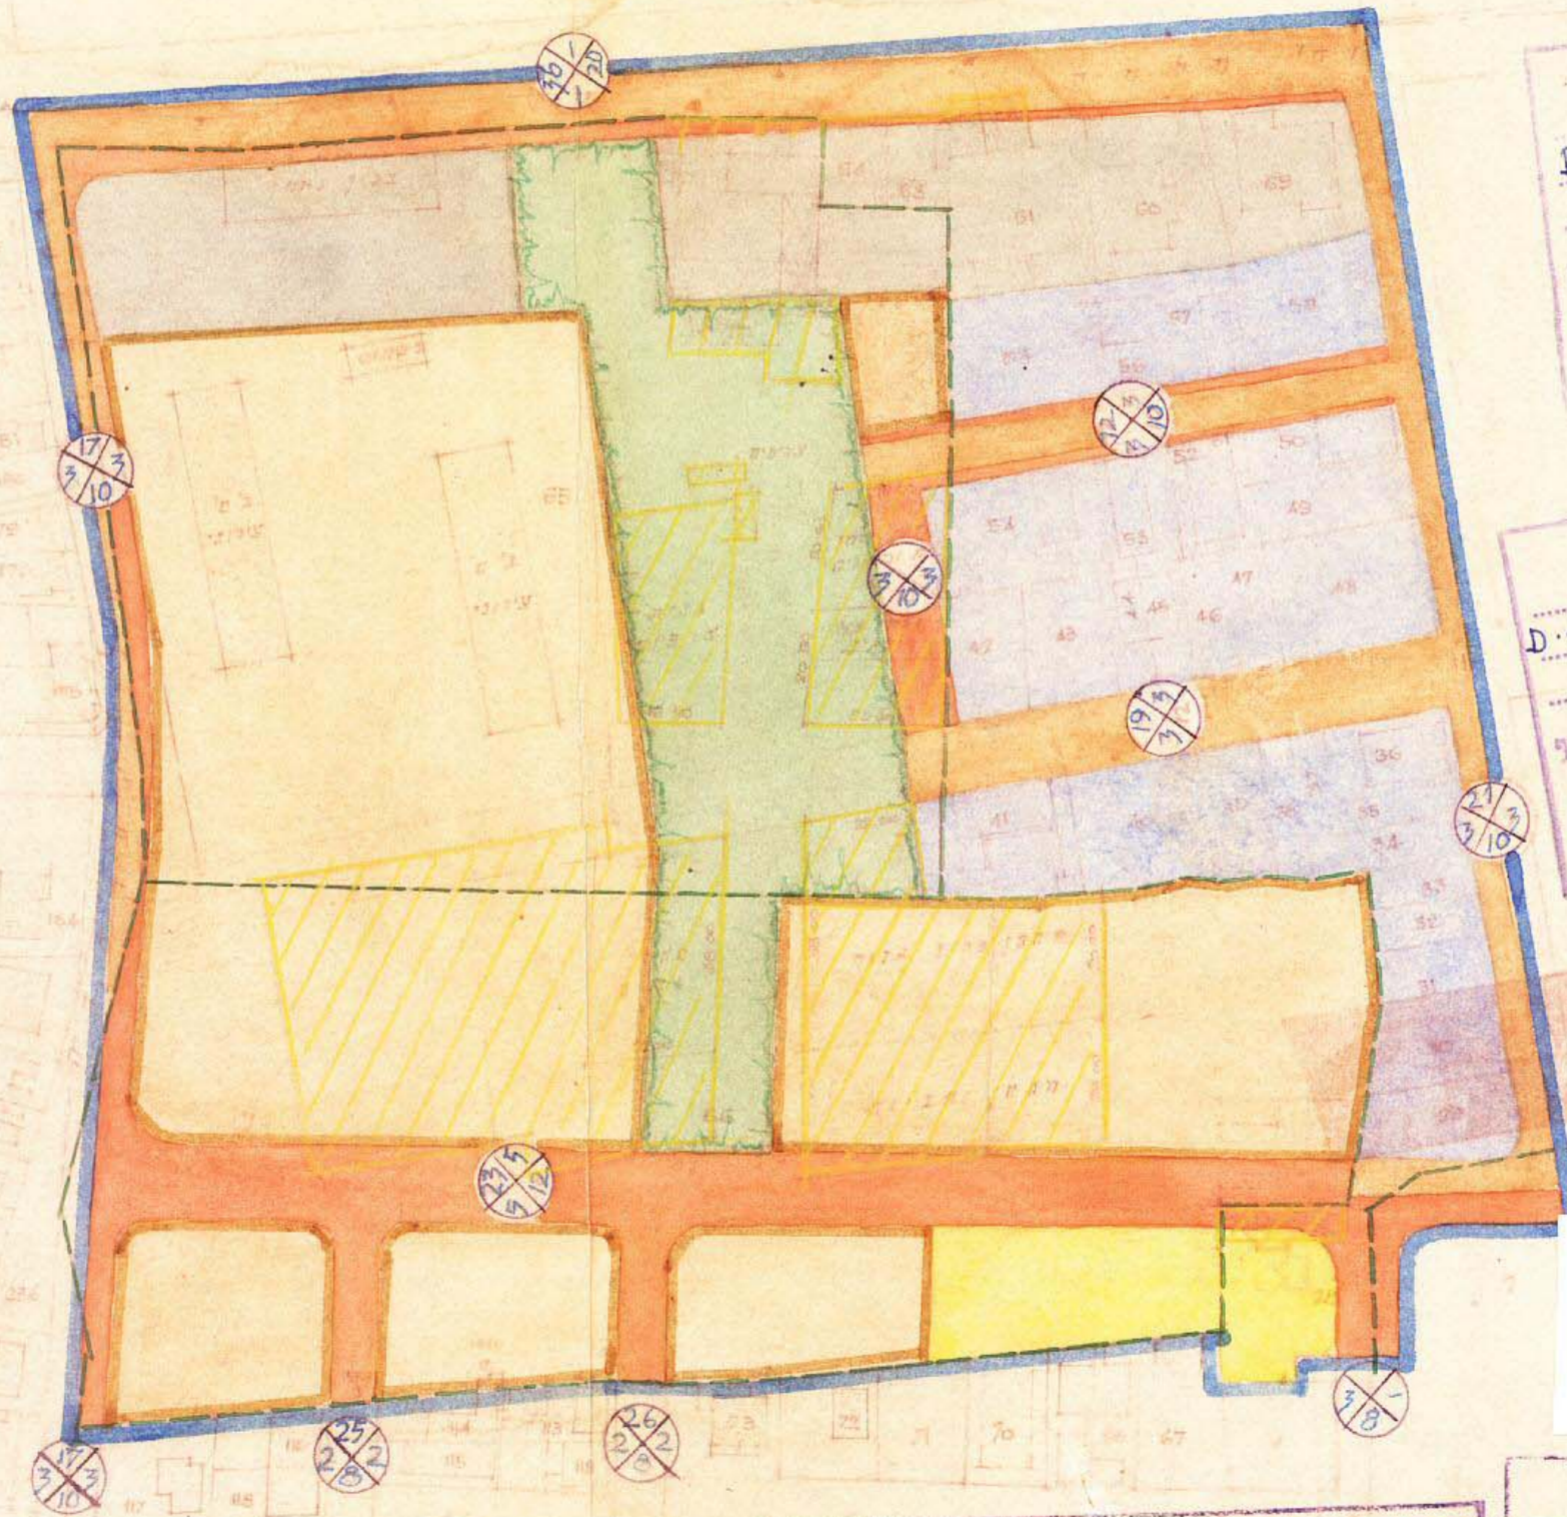

תוכנית מפורטת של אכילת 325

גודל 6974 חלקי מרחלוקה 2

7060 01A

1:1250

מחלקת המרחלוקה
מס' 325 מק"מ
מס' 54
תאריך: 28.7.1952
שם:
חתימה:

מחלקת המרחלוקה
מס' 325 מק"מ
מס' 59
תאריך: 19.1.1953
שם:
חתימה:

גאודע-ניהול ומידע מקרקעין ונכסים בע"מ
אימות אישור
אושרה לתוקף ע"י ועדה
שם:
חתימה:

- מארגון:
- גבול התכנית
 - אזור לבניית צמודים
 - אזור צמודי פגום
 - דרכי גישה
 - דרכי מצוקה והסבה
 - מוצעם של דרכי גישה
 - קווי תחבורה
 - אזורי E
 - אזורי B
 - מבנה להגנה

מחלקת המרחלוקה - תכנית מפורטת של אכילת 325