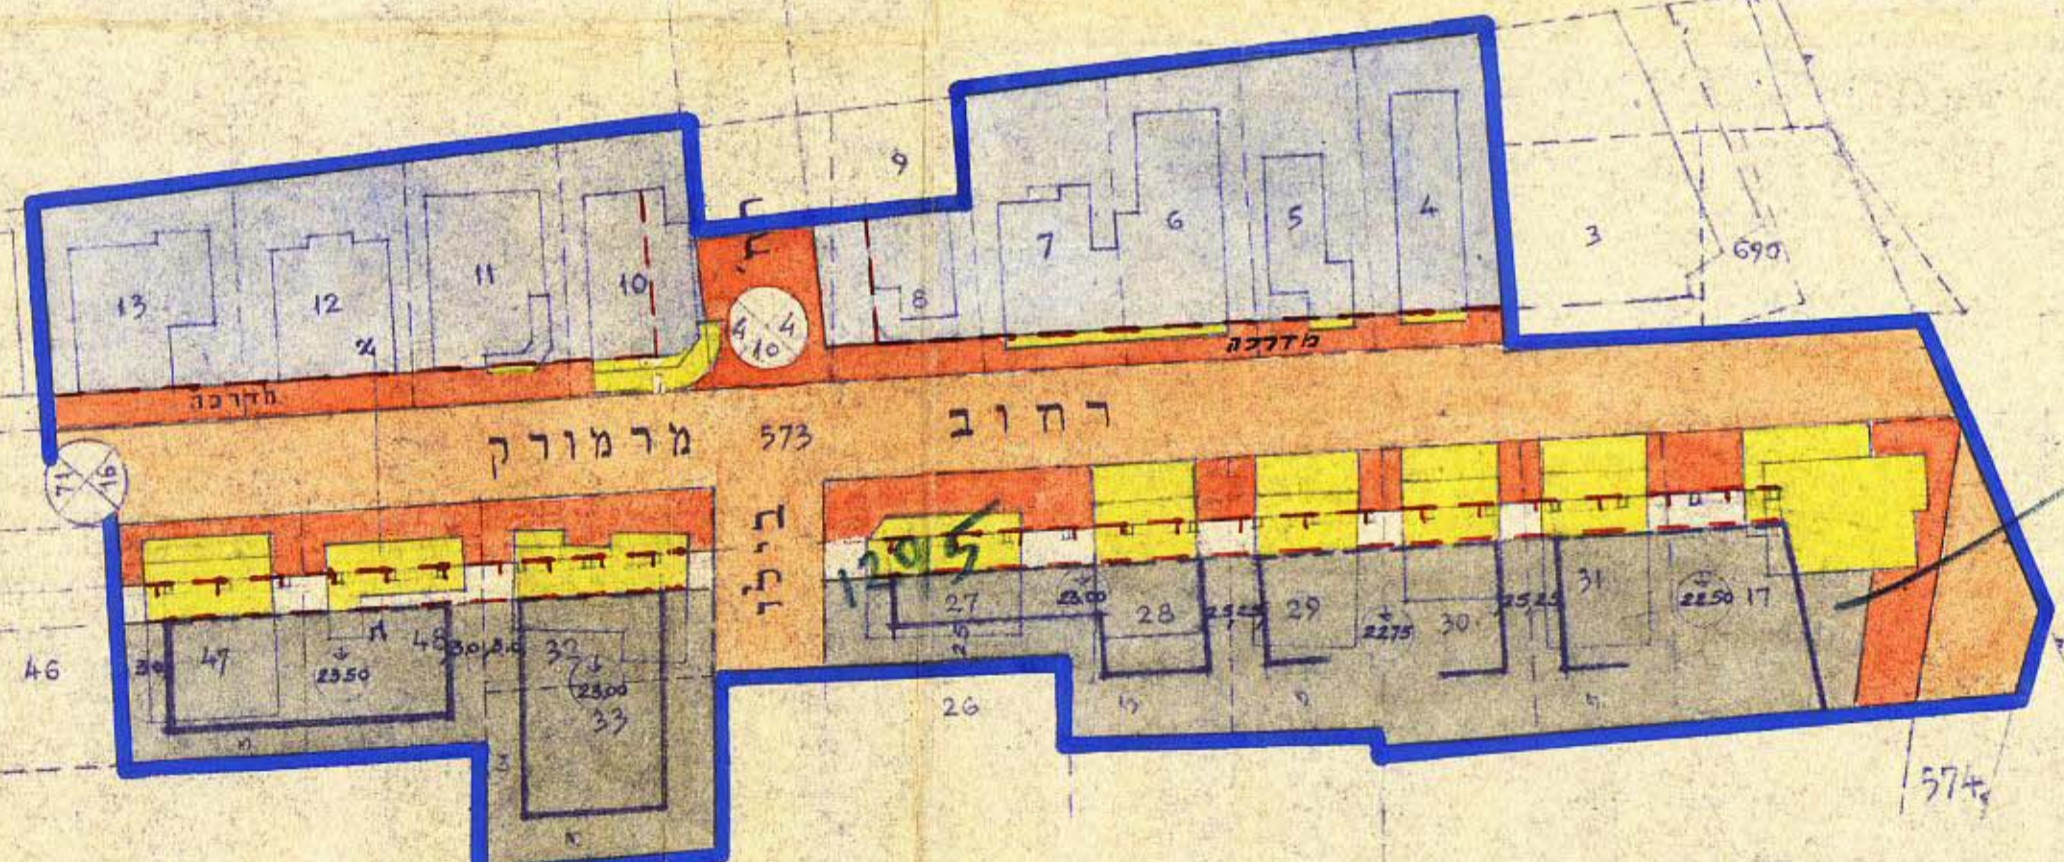

תשרים מס': ע.ב.ע. 226/57 א'

שטח תכנון עיר של תל-אביב-יפו

תכנית מפורטת מס' 514

תקון מס' 2 לשנת 1958 של ת.ב.ע. 44 - תכנית מאוחדת לקביעת אזורים / תקון 1941

מחוז: תל-אביב
 עיר: תל-אביב-יפו
 גוש: 6904
 חלקות: 48, 47, 33, 27, 17, 13, 10, 8-4

מס' חלקות: 574, 573

בית הבימה

קנה מדה 1:625

רח' תבור

984

גבול התכנית
 גבול גוש
 דרך קיימת
 חופשה
 " להולכי רגל
 אזור מחזורי I
 מספר הדרך
 קו בגינה בודדת המוגנה
 רואב הדרך
 קו בגינה בקומות קרקע
 ערוכות
 לגנים להריסה
 אזור אזורי I
 קו 2-ני מוצע

מספר התוכנית: 514
 מס' א' 92
 תאריך: 6.4.1959
 חתימה: [Signature]

מספר התוכנית: 514
 מס' א' 92
 תאריך: 4.4.58
 חתימה: [Signature]

הועדה המקומית לבנין ובנין ערים
 תל-אביב-יפו
 שם התכנית: תכנית מפורטת מס' 514
 ותאשרה בישיבה מס' 8-12-55 פרטיכ מס' 100 חולסת מס' 394
 5105 7.7.57
 תאריך: 26.5.59