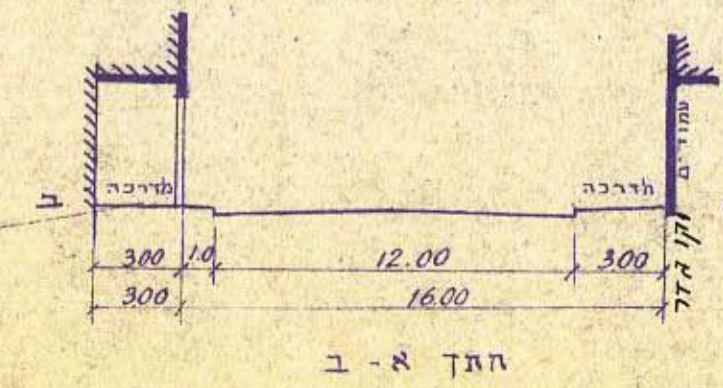

מס' חלקות: 574, 573

בית הבימה

קנה מדה 1:625

רח' תבור

984

גבול התכנית
 גבול גוש
 דרך קיימת
 חופשה
 " להולכי רגל
 אזור מחזורי I
 מספר הדרך
 קו בגינה בודדת המוגנה
 רואב הדרך
 קו בגינה בקומות קרקע
 ערוכות
 לגנים להריסה
 אזור אזורי I
 קו 2-ני מוצע

מספר התוכנית: 514
 מס' א' 92
 תאריך: 6.4.1959
 חתימה: [Signature]

מספר התוכנית: 514
 מס' א' 92
 תאריך: 4.4.58
 חתימה: [Signature]

הועדה המקומית לבנין ובנין ערים
 תל-אביב-יפו
 שם התכנית: תכנית מפורטת מס' 514
 ותאשרה בישיבה מס' 8-12-55 פרטיכ מס' 100 חולסת מס' 394
 5105 7.7.57
 תאריך: 26.5.59

תל-אביב-יפו
 מס' חלקות: 574, 573
 מס' חלקות: 1:625
 חשיב: [Signature]
 מדר: [Signature]
 תאריך: 26.5.59