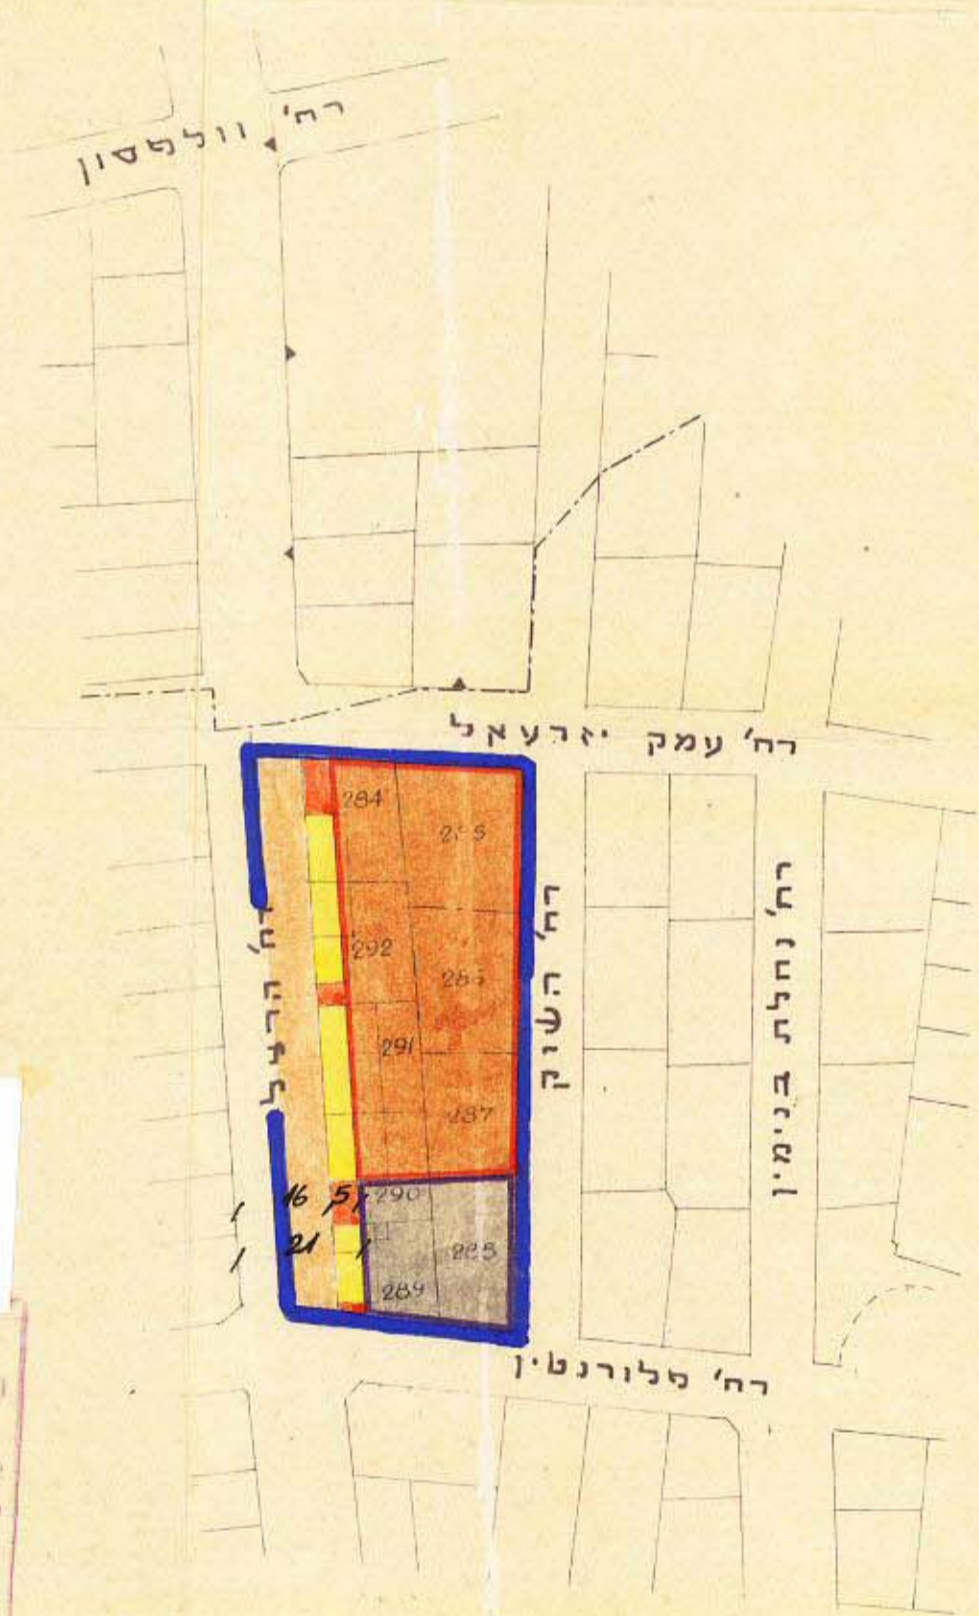

תשריט מס' ב.ע. 389/58
 תשריט מס' ז.ע. 871/62

מס' אב"ב תל-אביב

שטח תכנון עיר של תל-אביב-יפו תכנית מפורטת מס' 558

תקון מס' 1 לשנת 1958 של ת.ב.ע. מפורטת "ב" יפו

1:1250

מחוז: תל-אביב
 נפה: תל-אביב
 עיר: תל-אביב-יפו
 היוזם: עיריית תל-אביב-יפו
 גוש: 7051
 חלקות: 284 - 292