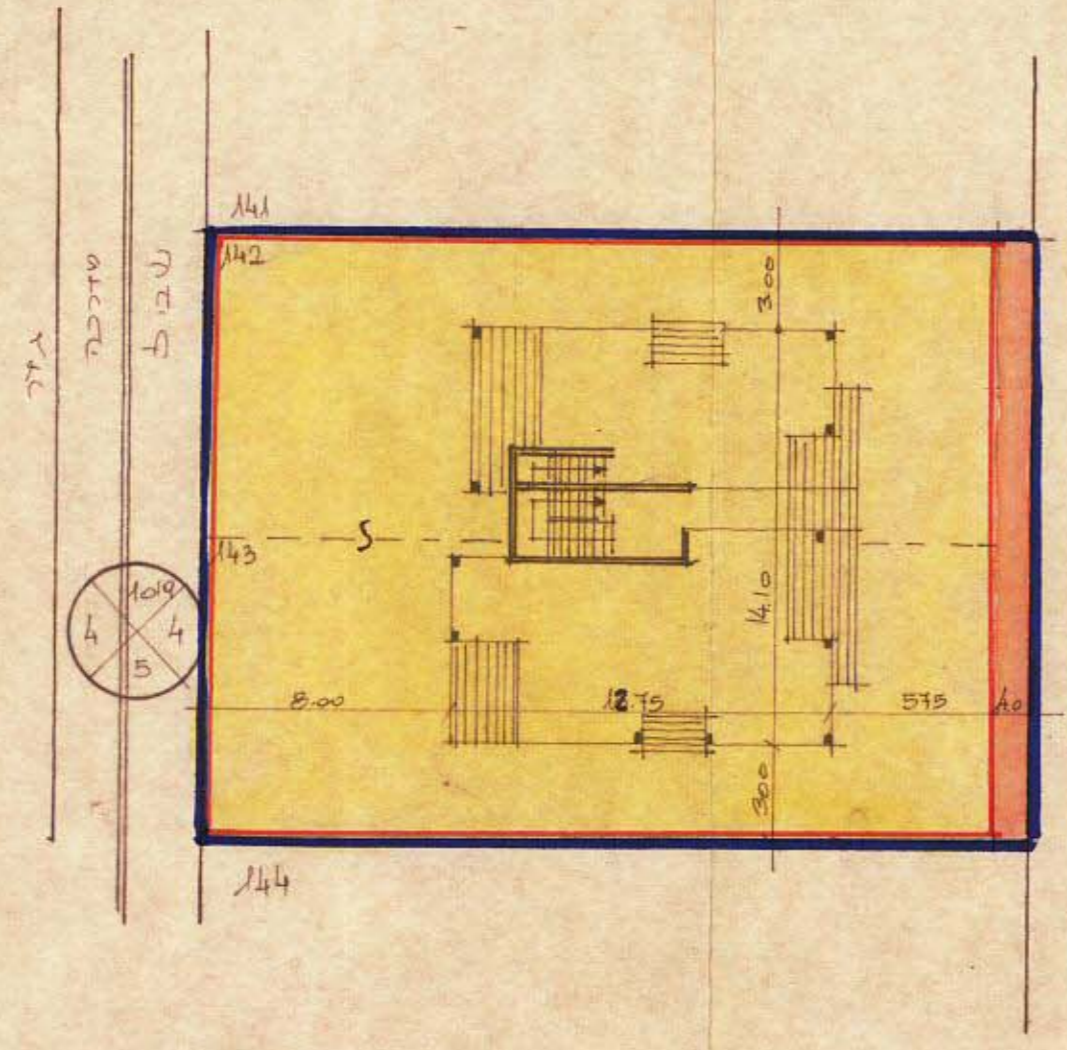

היאצם: 56 מלכו

המתכנ: מ. יענקי

עטח התכנית: 550 מ

מקרא:

-  גבול תכנית
-  גבול חלקה
-  מצוי מאדים מיוחד
-  מתח' בטן
-  דרך ליהודה
-  מסג' הדיק
-  קואצן-לחב
-  כוחב הדיק

תכנית המתכנ

תכנית בעל הקוקצ

תכנית היאצם

מס' תכנית	1460
שנת תכנון	1970
מס' חלקה	134
מס' חלקה	26-4-71
מס' חלקה	6-2-73

תסריט מס 1460

מס' תכנית 1460
 מס' חלקה 134
 מס' חלקה 26-4-71
 מס' חלקה 6-2-73

מס' תכנית 1460
 מס' חלקה 134
 מס' חלקה 26-4-71
 מס' חלקה 6-2-73

מס' חלקה 134

תכנית המבנה
 1:1250

תכנית המבנה 1:250

מס' תכנית 1460
 מס' חלקה 134
 מס' חלקה 26-4-71
 מס' חלקה 6-2-73