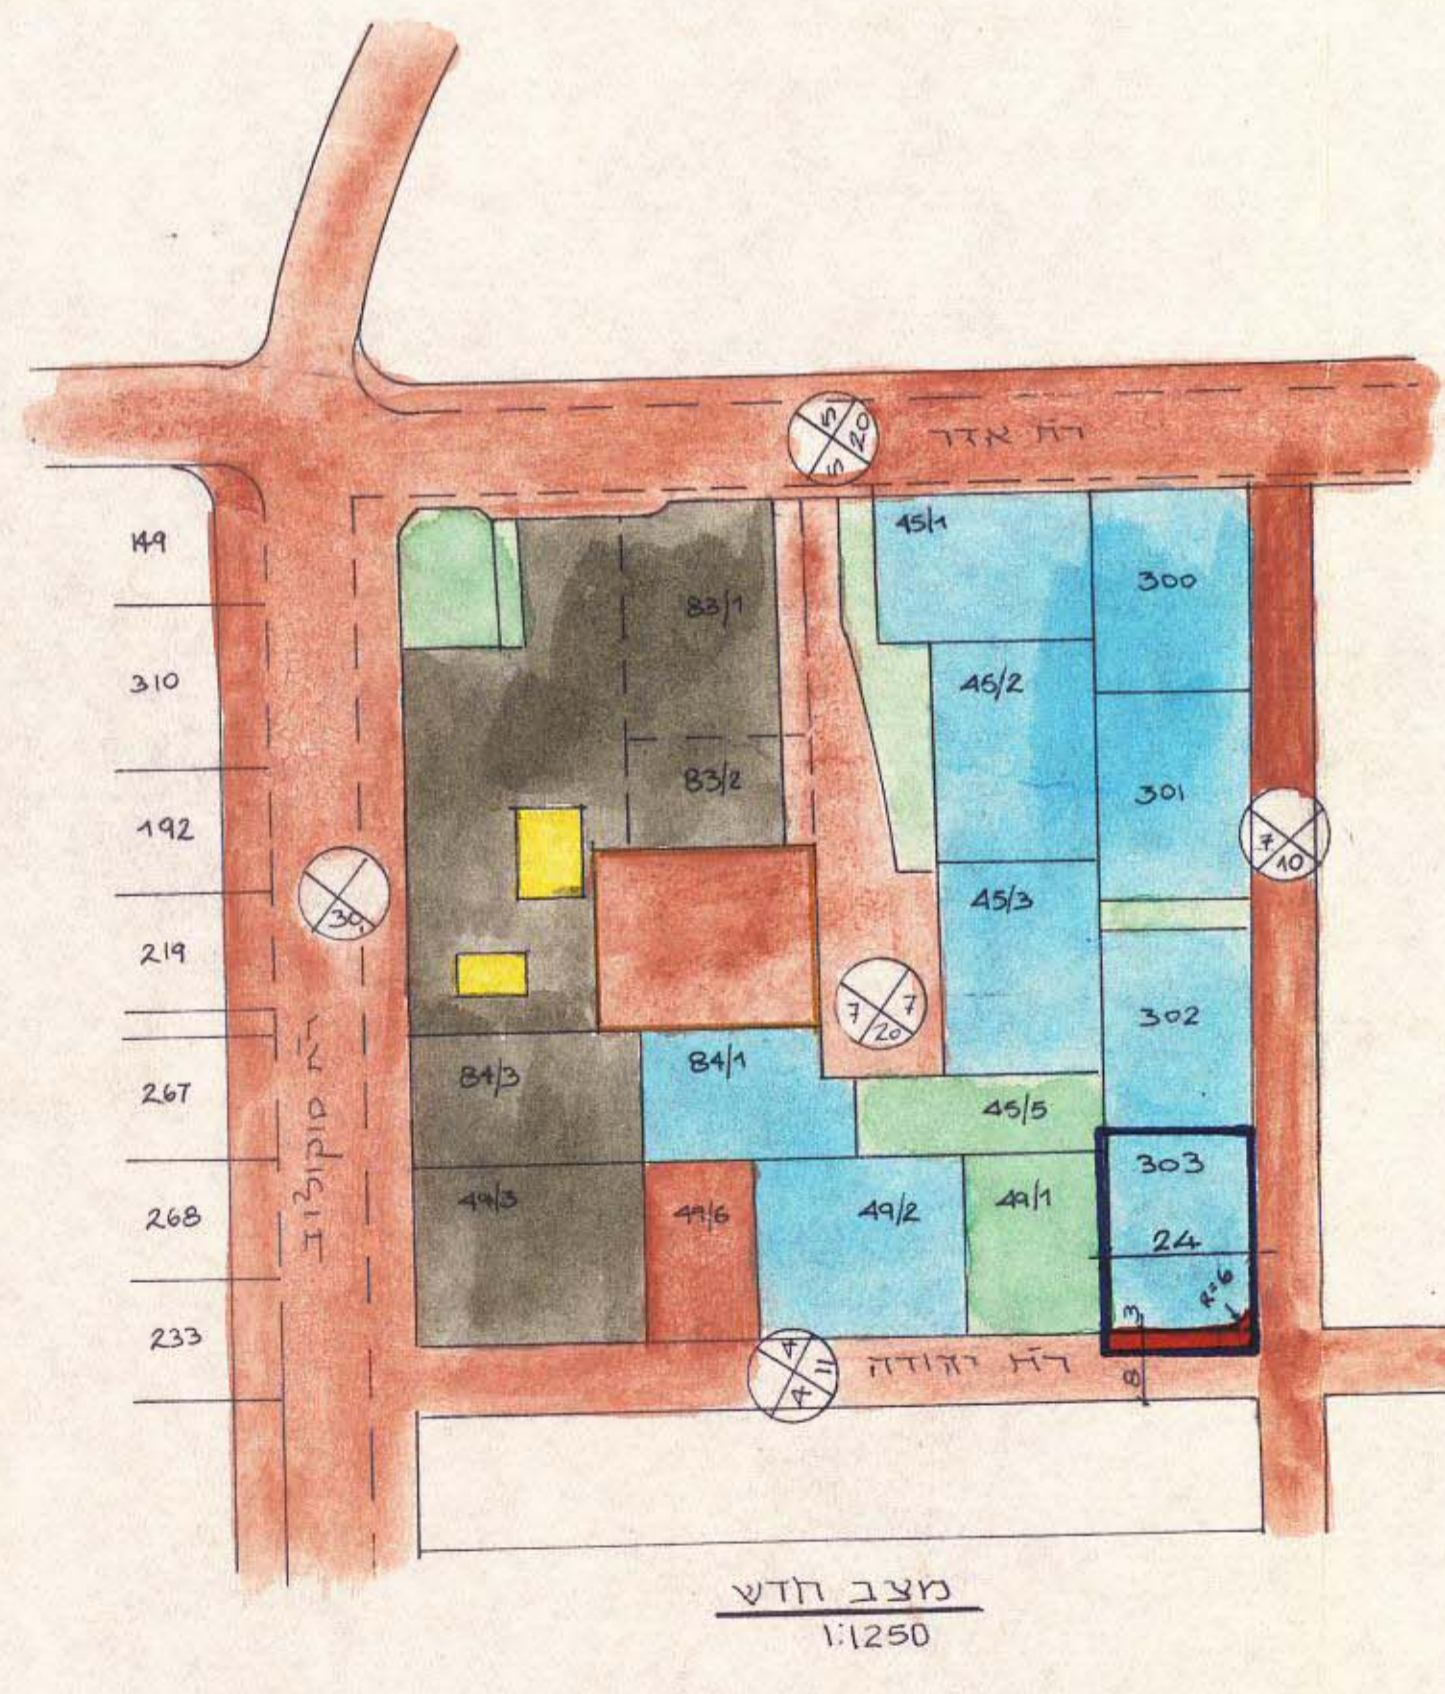

מסלול קבלה

חרוב ולכנון מקומי רמת השרון
 תשריט מצודף לתכנית 620
 המהווה שינוי למתאר מס' 210 א'

מחוז-תל אביב מרחב ולכנון מקומי רמת השרון
 מוצעה מקומית-רמת השרון
 גוש 645 חלקה 303 בעל הקרקע- שוכם
 היזם- הועדה המקומית רמת השרון
 ע"מ התכנית- 0904 ד

מס' תכנית	מס' חלקה	מס' יעד	מס' חדש	מס' יעד	מס' קודם	מס' יעד
645	303	1	814	1	904	1

- מקרא**
- מסחרי
 - מגורים ב'
 - בנין ציבורי
 - ש.צ.פ.
 - דרך
 - הרחבת דרך
 - גבול התכנית

משרד הפנים / משרד המבחן
 חוק התכנון והבניה תשכ"ח-1965
 מס' התכנון: 620
 מס' המבחן: 411
 תאריך: 27.4.84