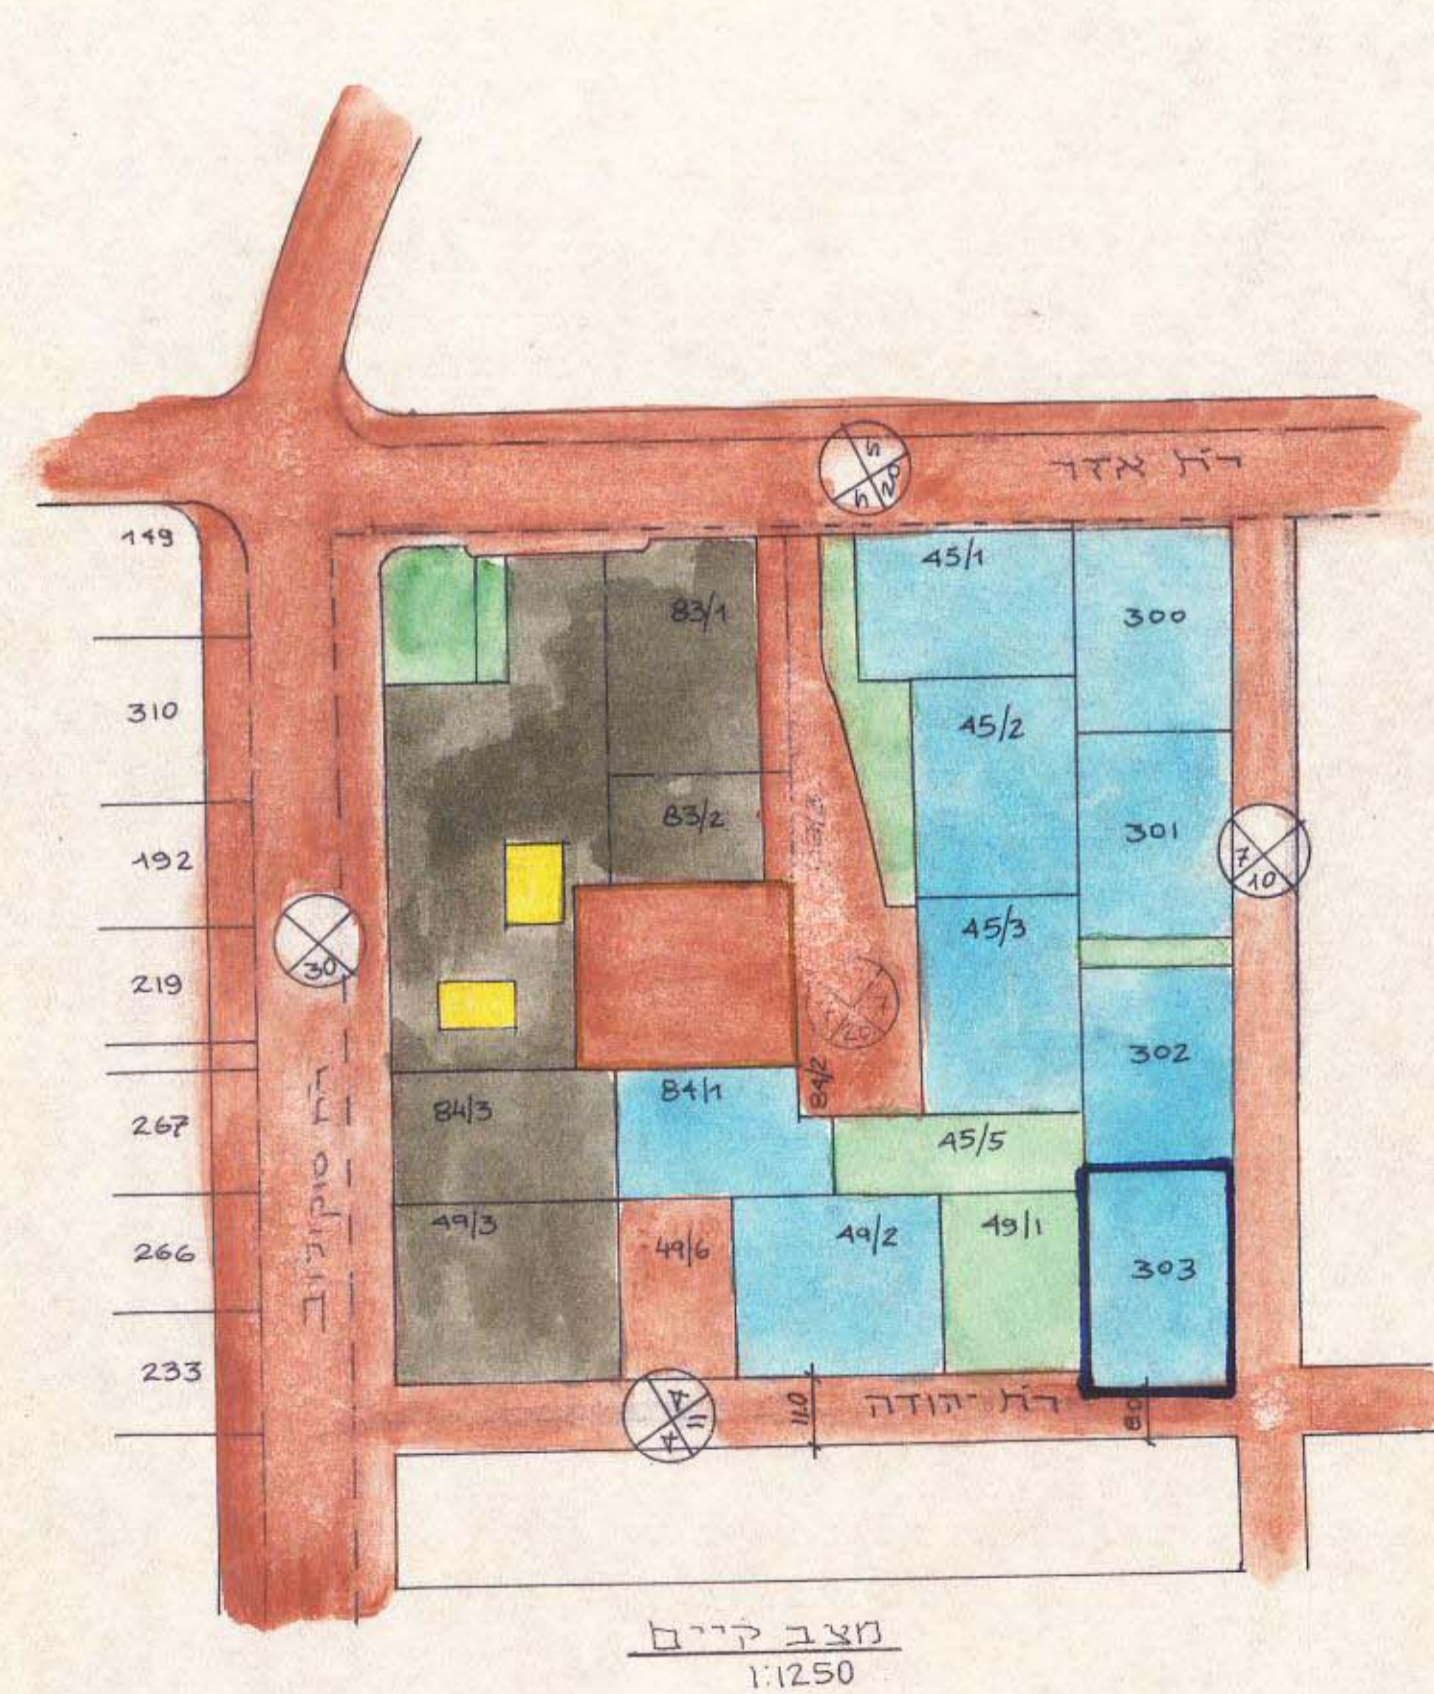

מסלול קבלה

חרוב ולכנון מקומי רמת השרון
 תשריט מצודף לתכנית 620
 המהווה שינוי למתאר מס' 210 א'

מחוז-תל אביב מרחב ולכנון מקומי רמת השרון
 מוצעה מקומית-רמת השרון
 גוש 645 חלקה 303 בעל הקרקע- שוכם
 היזם- הועדה המקומית רמת השרון
 ע"מ התכנית- 0904 ד

מס' תכנית	מס' חלקה	מס' יעד	מס' חדש	מס' יעד	מס' קודם	מס' יעד
645	303	1	814	1	904	1

- מקרא**
- מסחרי
 - מגורים ב'
 - בנין ציבורי
 - ש.צ.פ.
 - דרך
 - הרחבת דרך
 - גבול התכנית

משרד הפנים / משרד המבחן
 חוק התכנון והבניה תשכ"ח-1965
 מס' התכנון: 620
 מס' המבחן: 411
 תאריך: 27.4.84