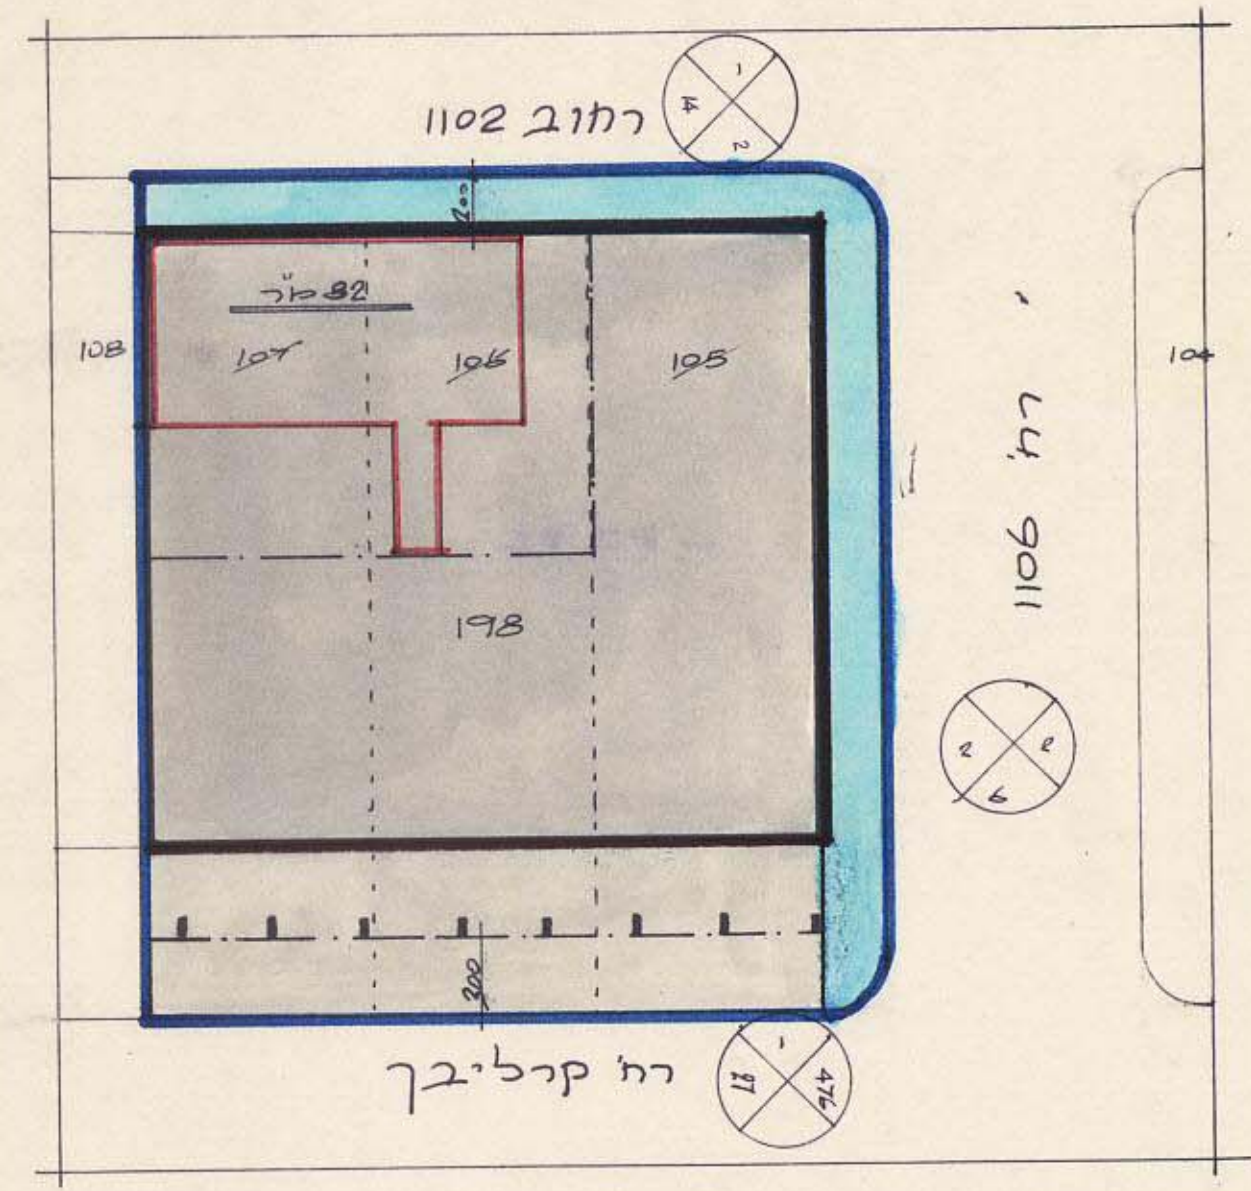

תכנית 11250