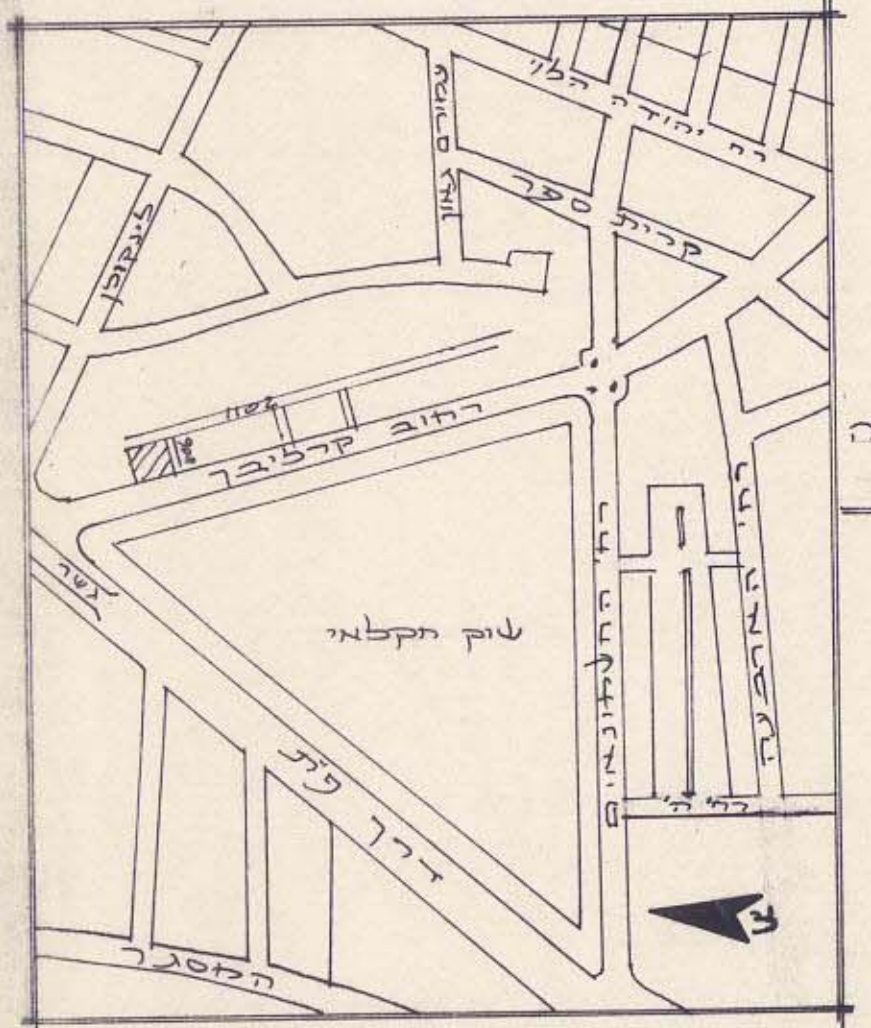

תל אביב

תשריט מס' רחב 18

מרחב תכנון מקומי תל אביב-יפו

תשריט מצורף לתכנית מס' 2214
שינוי מס' 1 לשנת 1981 של תכנית מס' 360

מחוז : תל אביב-יפו
נפה : תל אביב-יפו
עיר : תל אביב-יפו

גוש : 7104 חלקה: 198
שטח התכנית 614 מ"ר

בעל הקרקע : רמט בע"מ
יזם התכנית : רמט בע"מ
עורך התכנית: דאובר-אדריכלים בע"מ

- מקרא:**
- גבול התכנית
 - גבול ק"ק
 - גבול ק"ב
 - תוספת בניה ק"ב
 - אזור מסחר
 - מדרכה ברשות הצבור

חתימות

בעל הקרקע: רמט בע"מ
יזום התכנית: רמט בע"מ
עורך התכנית: דאובר-אדריכלים בע"מ