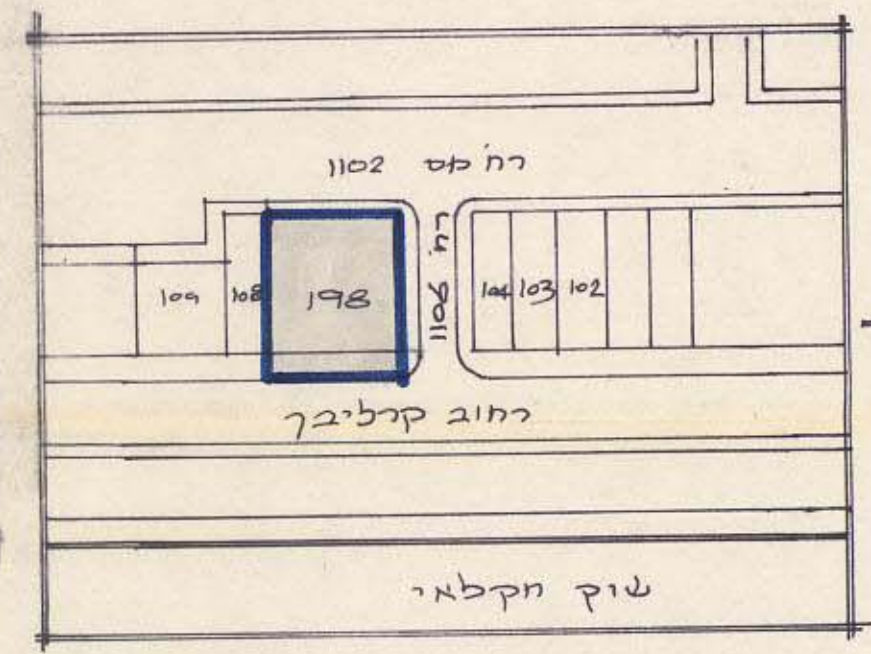

תל אביב סביבה
ק"מ 11250