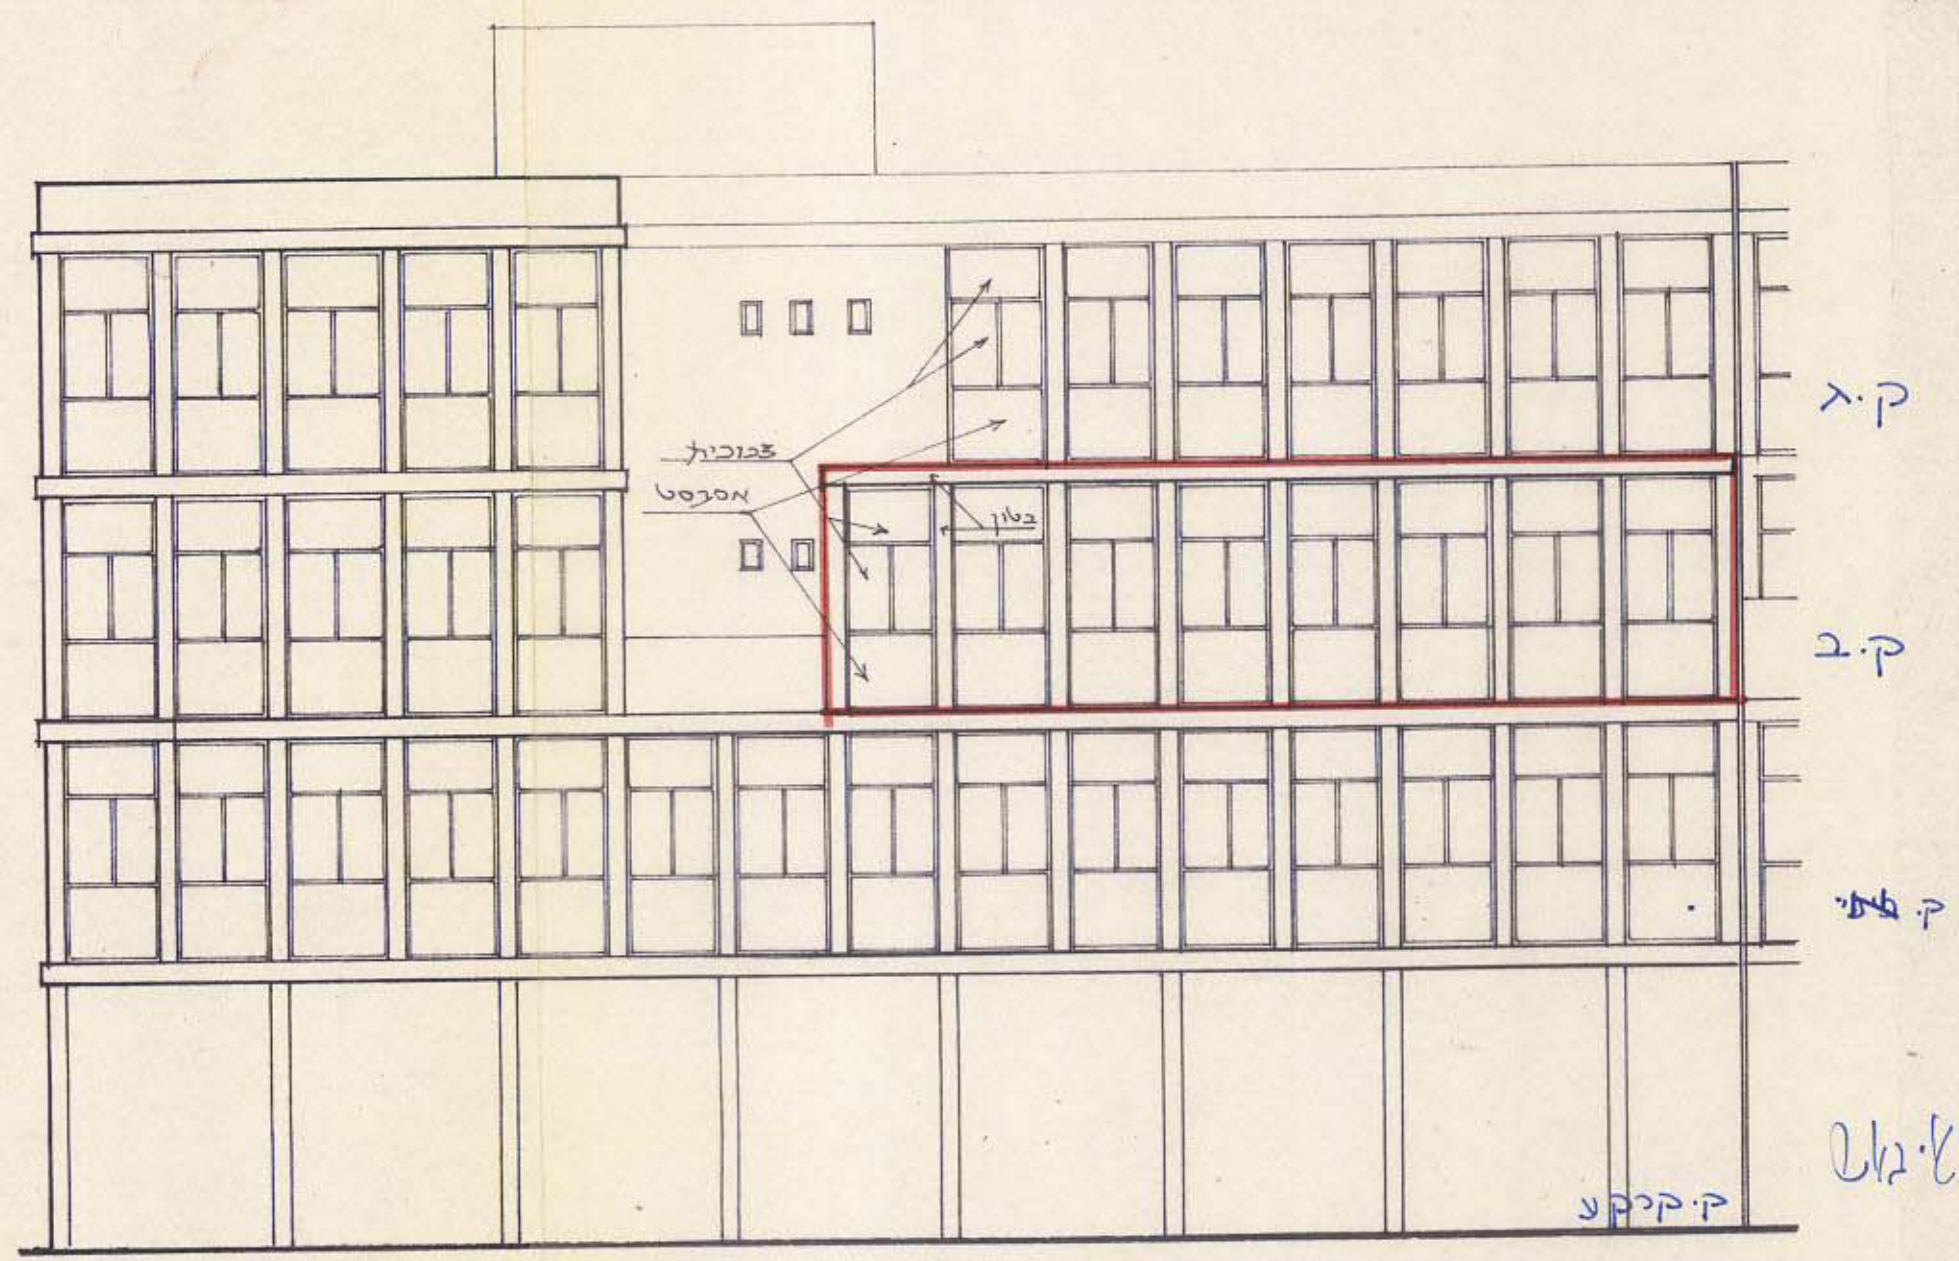

תכנית 11100