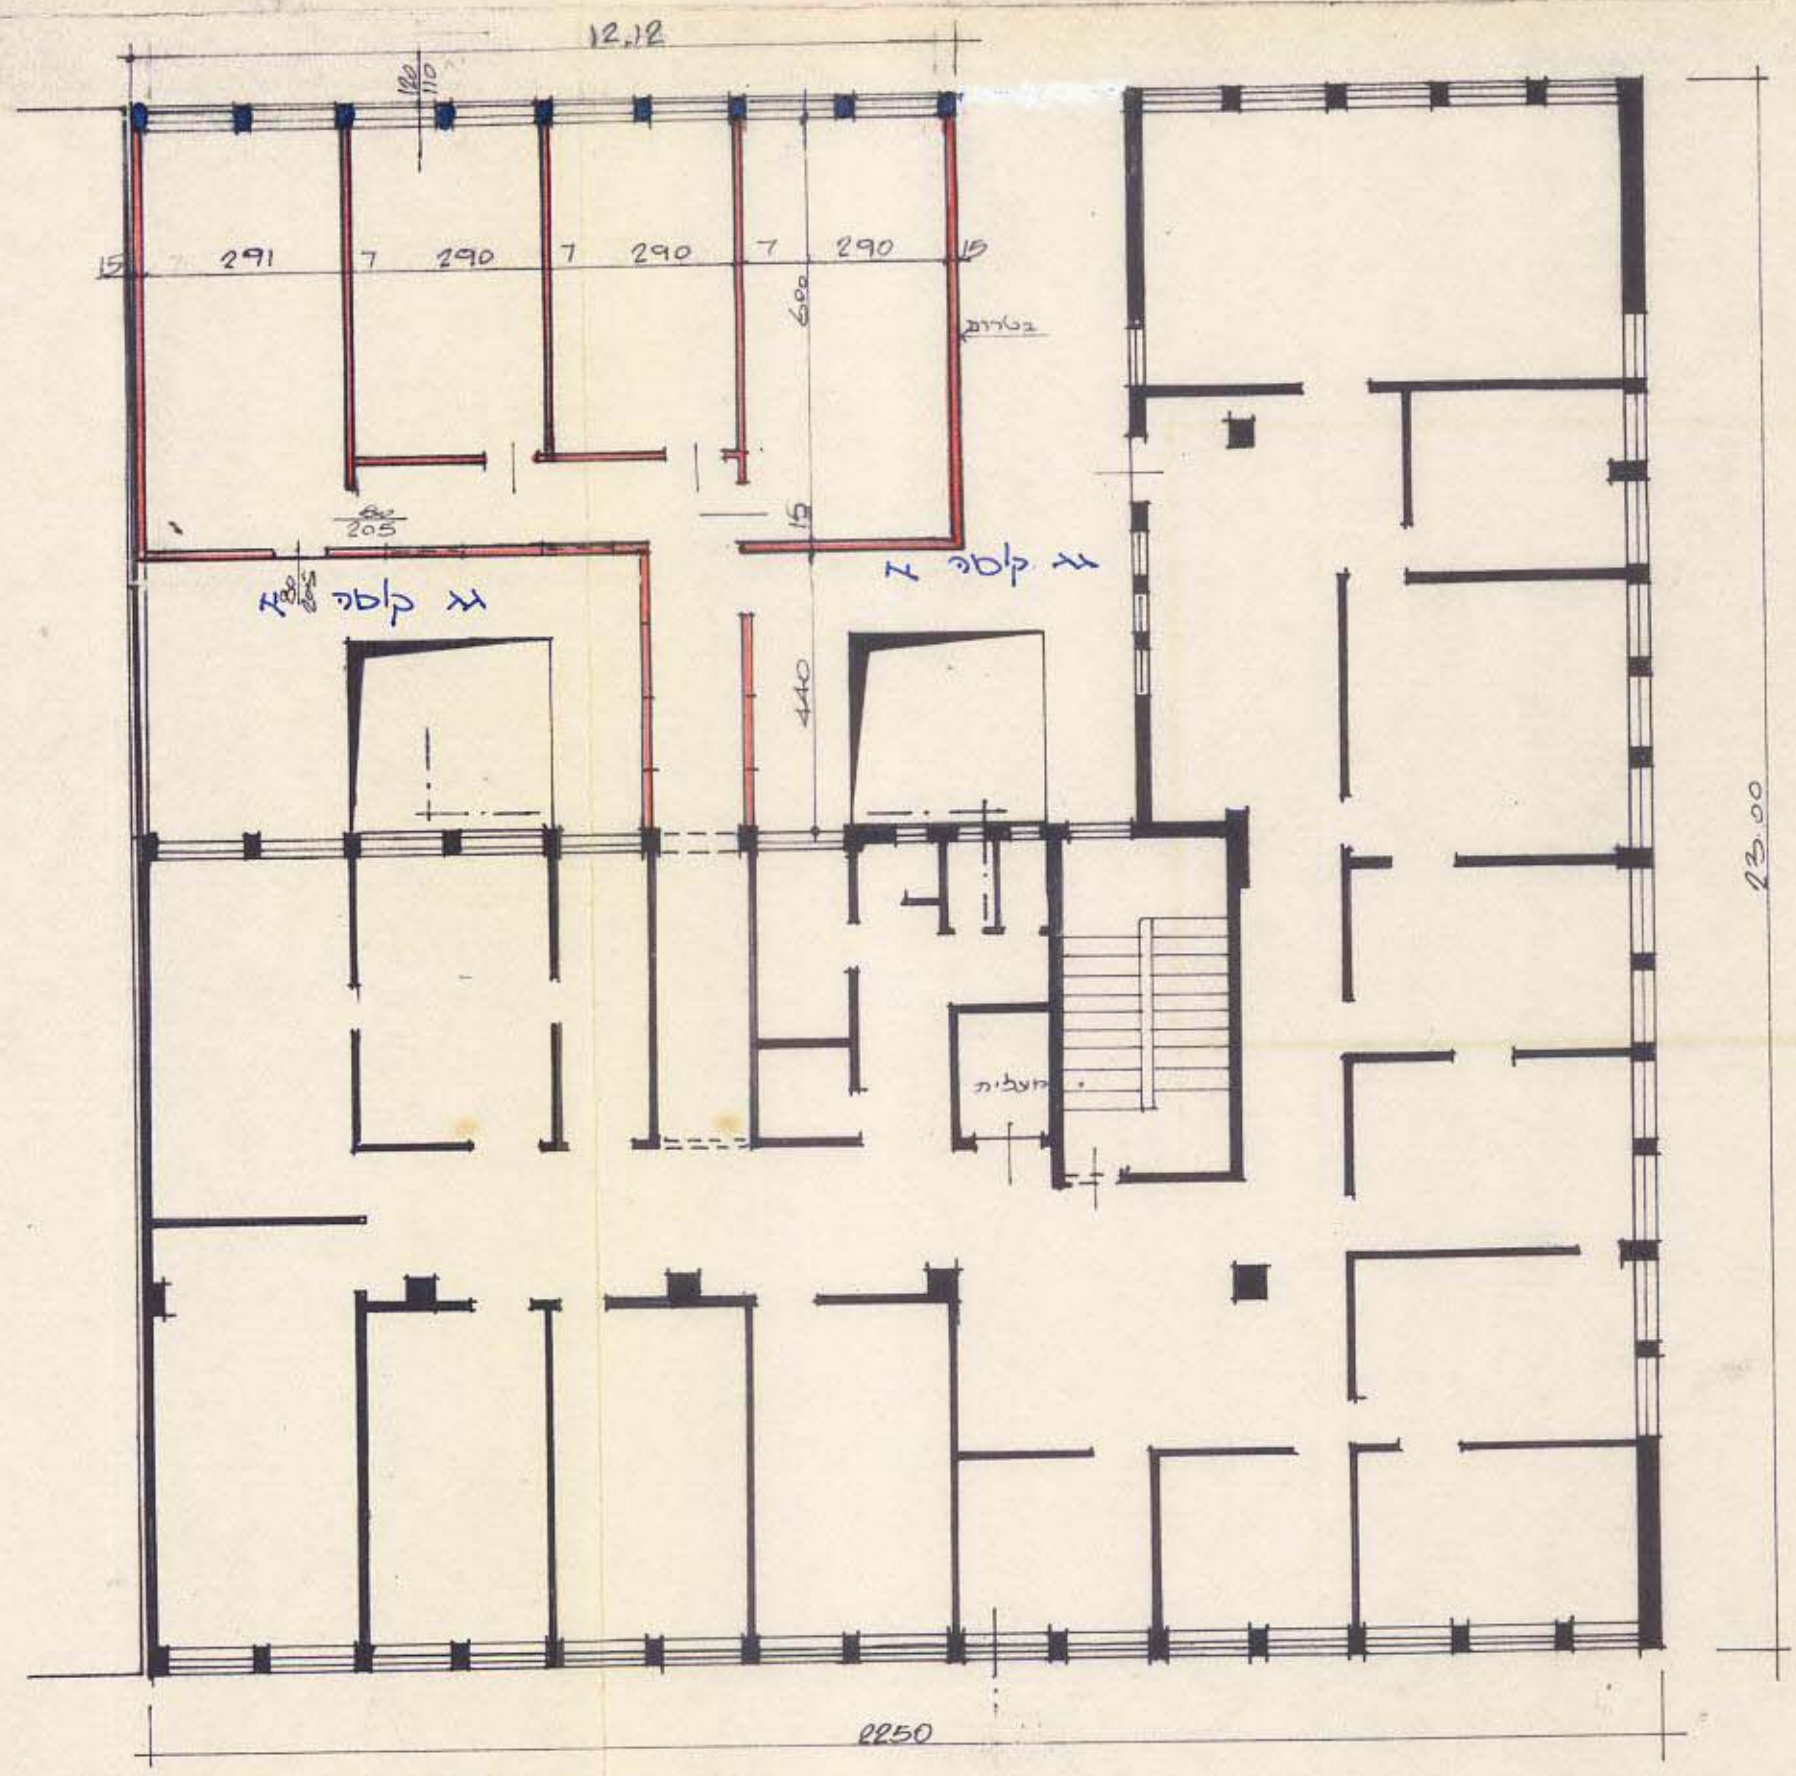

תל אביב

תשריט מס' רחב 18

מרחב תכנון מקומי תל אביב-יפו

תשריט מצורף לתכנית מס' 2214
שינוי מס' 1 לשנת 1981 של תכנית מס' 360

מחוז : תל אביב-יפו
נפה : תל אביב-יפו
עיר : תל אביב-יפו

גוש : 7104 חלקה: 198
שטח התכנית 614 מ"ר

תל אביב סביבה
ק"מ 15000

תל אביב סביבה
ק"מ 11250

תכנית 11250

תכנית 11100

תוכנית הקובלה 11100
ק"מ 2250