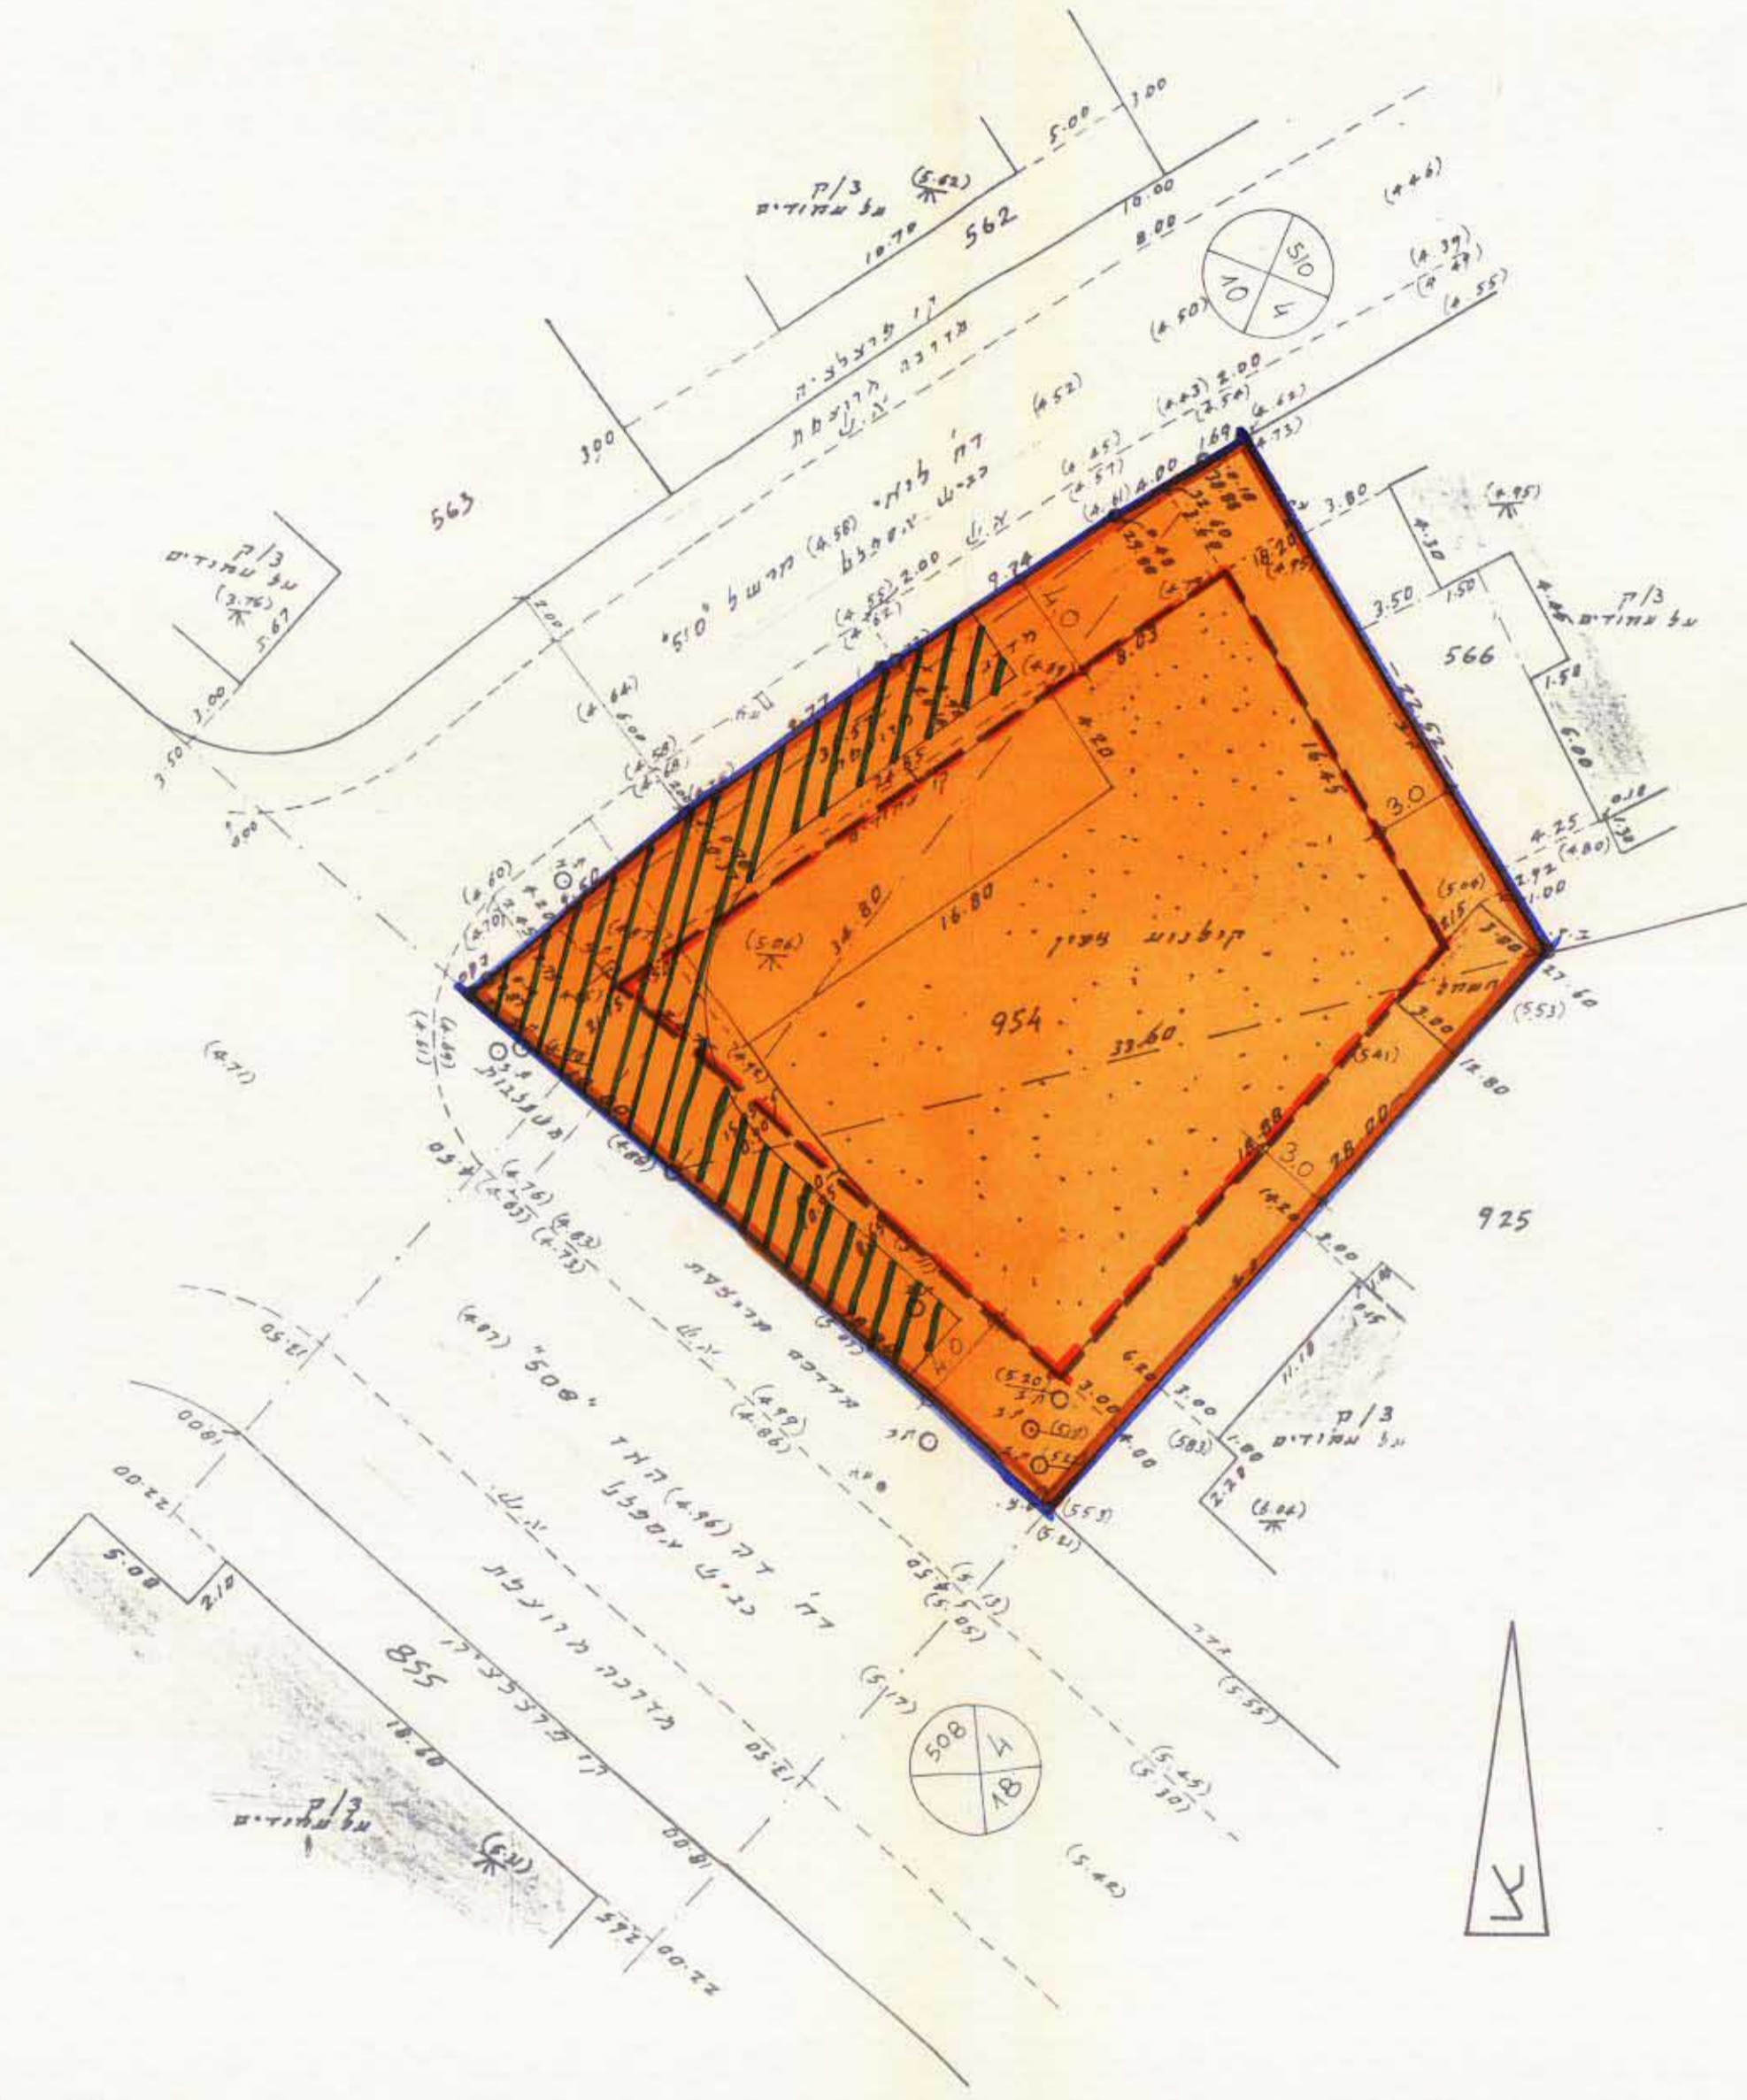

מרחב תכנון מקומי תל-אביב/יפו
 תכנית מפורטת מס' 2542 - "קולנוע צפון"
 שינוי מס' 1 לשנת 1991
 של תכנית מפורטת מס' 50

מחוז : תל-אביב
 נפה : תל-אביב/יפו
 עיר : תל-אביב/יפו
 גוש : 6212
 חלקה : 954
 בעל הקרקע : סרטי שפירא בע"מ
 היוזם : הועדה המקומית לתכנון ובניה תל אביב/יפו
 המתכנן : אדריכלים א.ניב-א.שורג
 שטח התכנית : 0.824 דונם

מקרא
 גבול תכנית
 אזור דירות II
 אזור מגורים מיוחד
 קו בנין
 בנין קיים
 בנין להריסה
 זקת הנאה למעבר לציבור

טבלת שטחים יעדי קרקע

יעוד שטחים	מחצב קיים		מחצב מוצע	
	שטח	% משטח התכנית	שטח	% משטח התכנית
אזור דירות II	824	100.0	824	100.0
אזור מגורים מיוחד				

חתימות

משרד המגורים
 תכנון ובניה
 תל אביב-יפו
 1991

הועדה המקומית לתכנון ובניה תל-אביב/יפו
 שם התכנית: קולנוע צפון
 מס' התכנית: 2542
 מס' חלקה: 954
 מתאריך: 19.9.93

משרד המגורים
 תכנון ובניה
 תל אביב-יפו
 1991

מפה טופוגרפית
 קנה מידה: 1:250

מפה טופוגרפית
 קנה מידה: 1:250

תרשים סביבה קנה. 1:1250

מחצב מוצע

הגבעתיים 10.5.1990
 מודד פוסטק
 פ.קובץ חסרשיון ד26
 חשד טכני למדידות קדדון-קובץ וח' סירקין 29 גבעתיים טל: 483