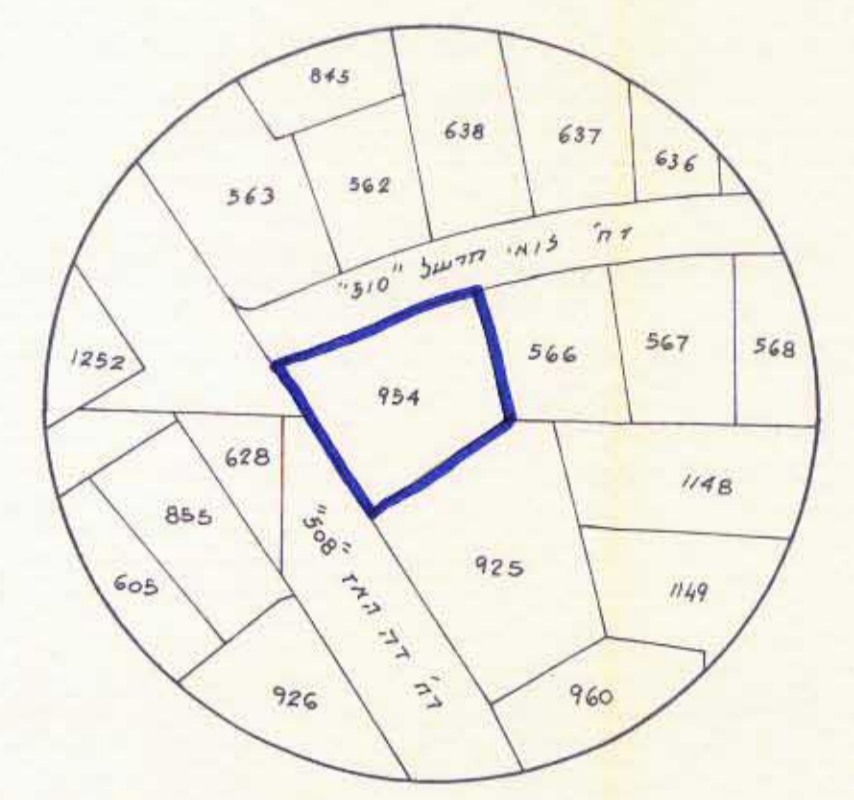

מקרא
 גבול תכנית
 אזור דירות II
 אזור מגורים מיוחד
 קו בנין
 בנין קיים
 בנין להריסה
 זקת הנאה למעבר לציבור

טבלת שטחים יעדי קרקע

יעוד שטחים	מחצב קיים		מחצב מוצע	
	שטח	% משטח התכנית	שטח	% משטח התכנית
אזור דירות II	824	100.0	824	100.0
אזור מגורים מיוחד				

חתימות

משרד המגורים
 תכנון ובניה
 תל אביב-יפו
 1991

הועדה המקומית לתכנון ובניה תל-אביב/יפו
 שם התכנית: קולנוע צפון
 מס' התכנית: 2542
 מס' חלקה: 954
 מתאריך: 19.9.93

משרד המגורים
 תכנון ובניה
 תל אביב-יפו
 1991

מפה טופוגרפית
 קנה מידה: 1:250

מפה טופוגרפית
 קנה מידה: 1:250

תרשים סביבה קנה. 1:1250

מחצב מוצע

הגבעתיים 10.5.1990
 מודד פוסטק
 פ.קובץ חסרשיון ד26
 חשד טכני למדידות קדדון-קובץ וח' סירקין 29 גבעתיים טל: 483