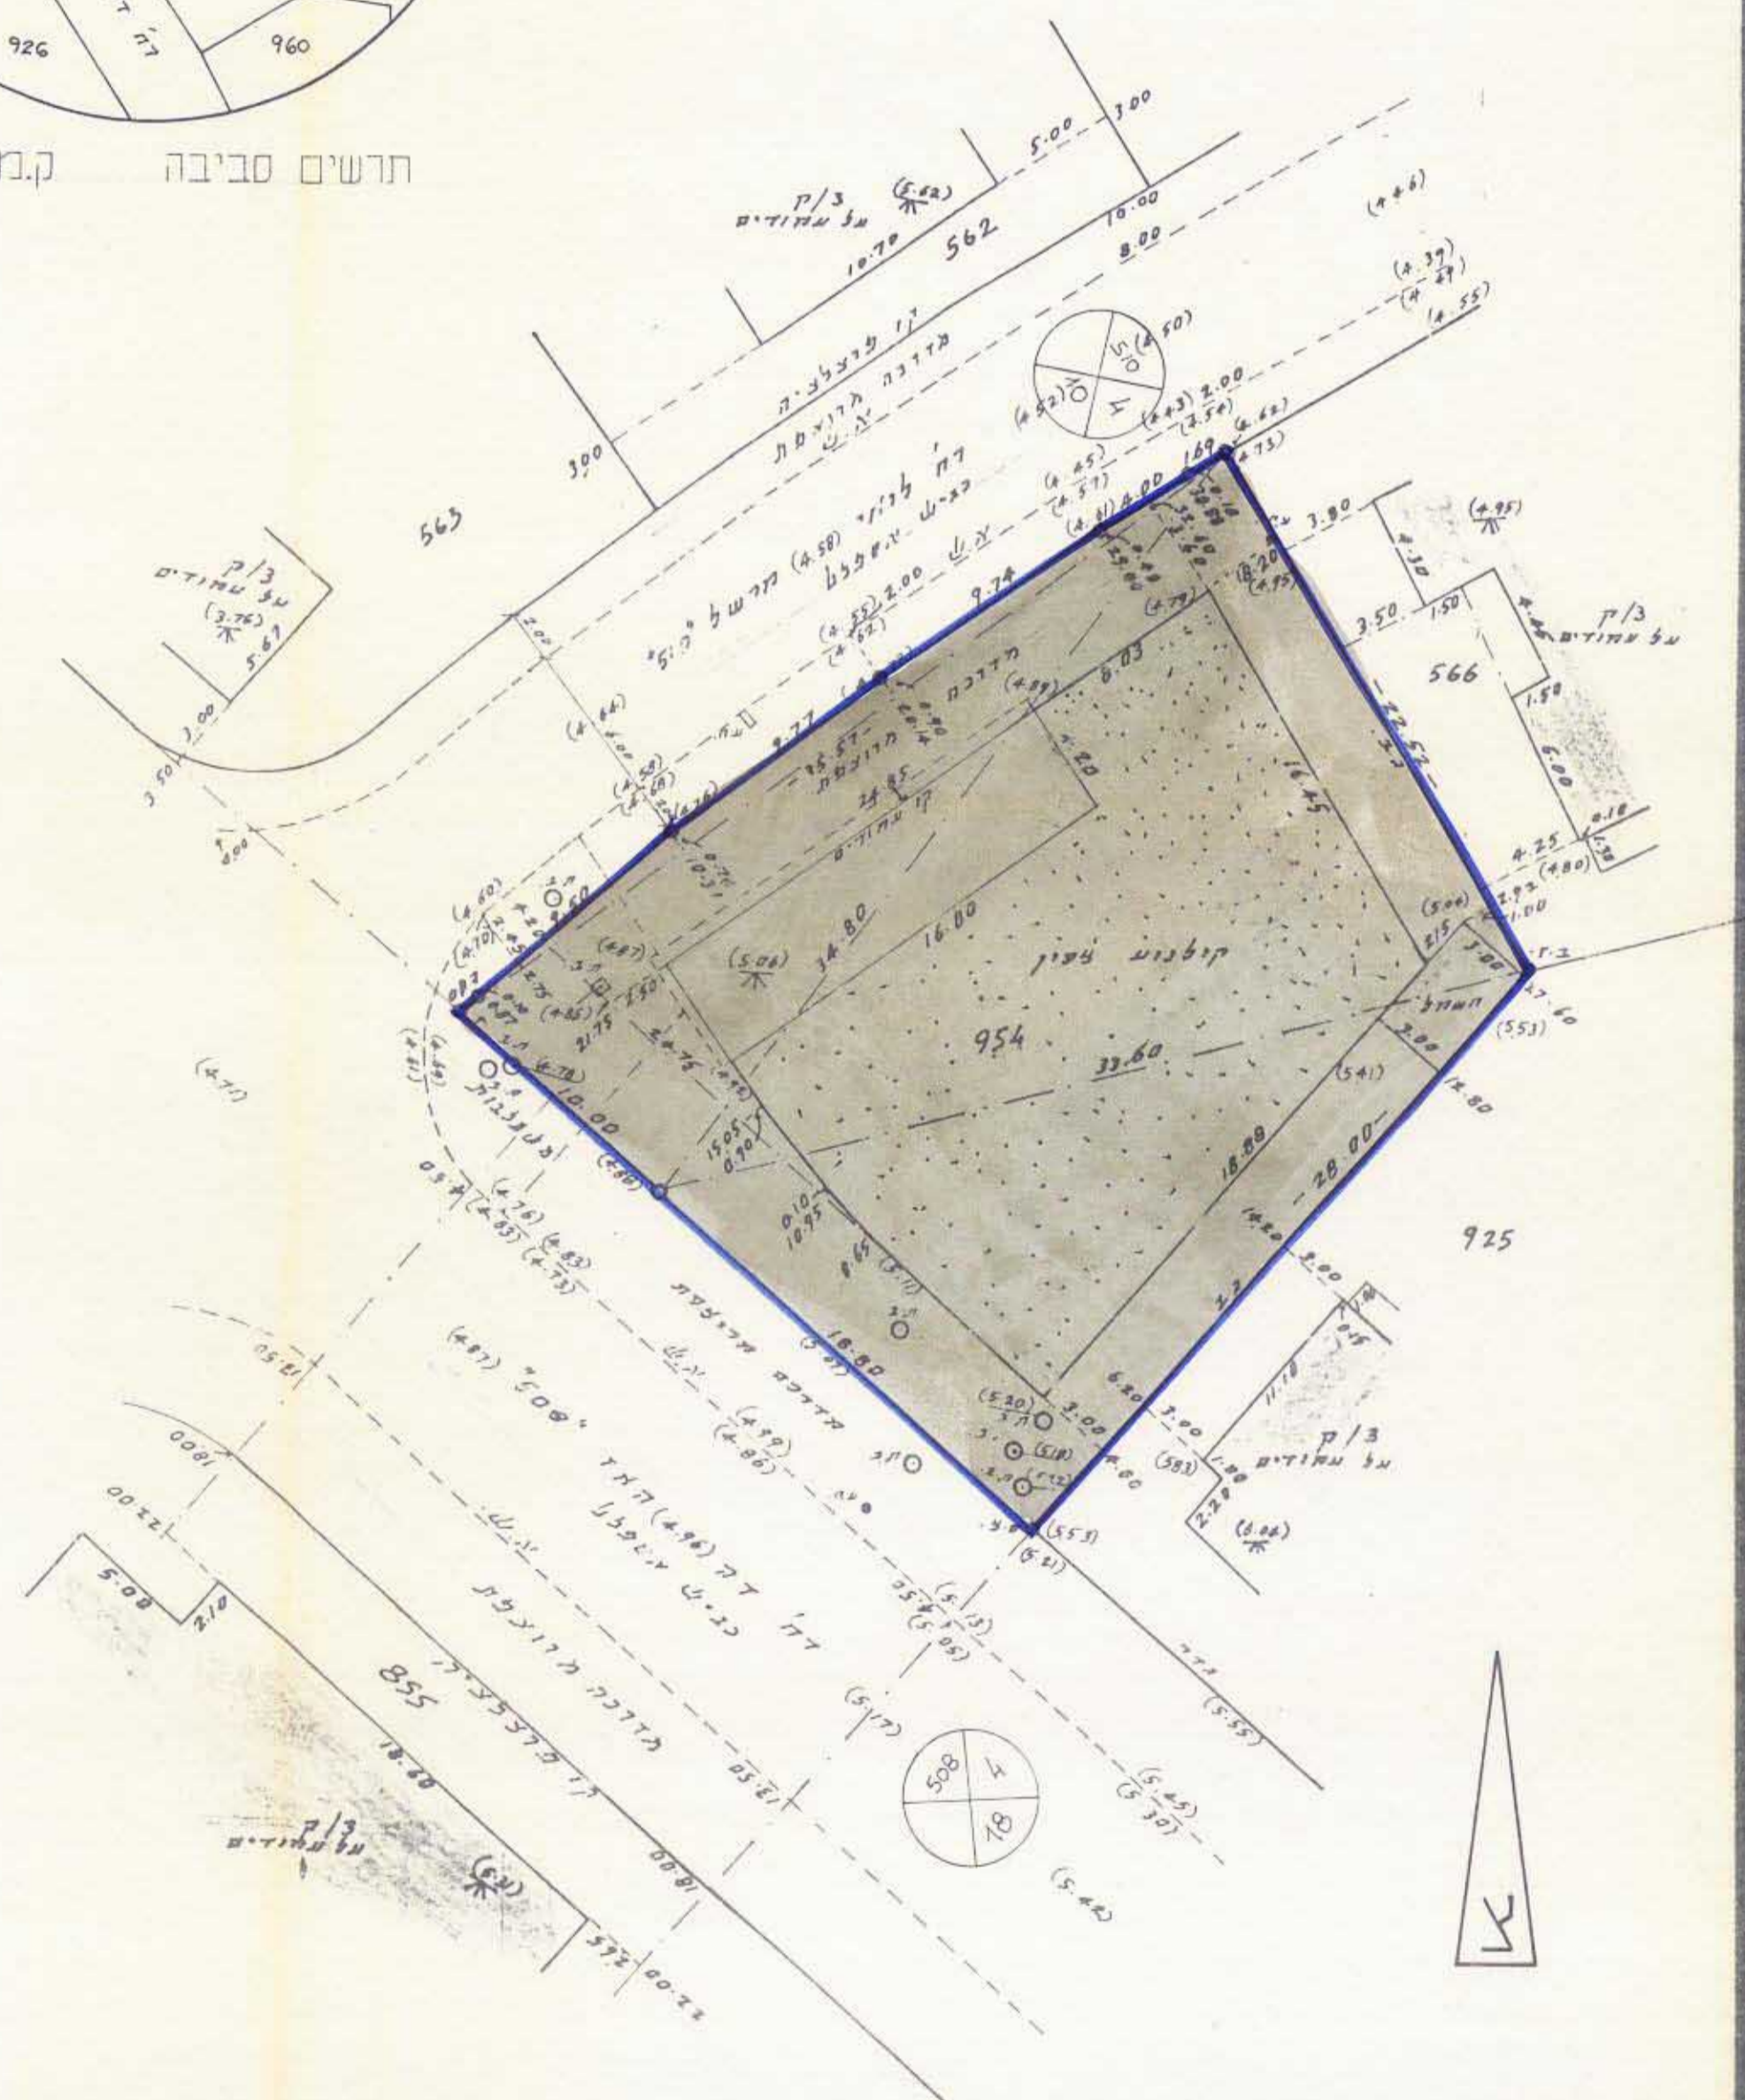

מרחב תכנון מקומי תל-אביב/יפו
 תכנית מפורטת מס' 2542 - "קולנוע צפון"
 שינוי מס' 1 לשנת 1991
 של תכנית מפורטת מס' 50

מחוז : תל-אביב
 נפה : תל-אביב/יפו
 עיר : תל-אביב/יפו
 גוש : 6212
 חלקה : 954
 בעל הקרקע : סרטי שפירא בע"מ
 היוזם : הועדה המקומית לתכנון ובניה תל אביב/יפו
 המתכנן : אדריכלים א.ניב-א.שורג
 שטח התכנית : 0.824 דונם

מקרא
 גבול תכנית
 אזור דירות II
 אזור מגורים מיוחד
 קו בנין
 בנין קיים
 בנין להריסה
 זקת הנאה למעבר לציבור

טבלת שטחים יעדי קרקע

יעוד שטחים	מחצב קיים		מחצב מוצע	
	שטח	% משטח התכנית	שטח	% משטח התכנית
אזור דירות II	824	100.0	824	100.0
אזור מגורים מיוחד				

חתימות

משרד המגורים
 תכנון ובניה
 תל אביב-יפו
 1991

הועדה המקומית לתכנון ובניה תל-אביב/יפו
 שם התכנית: קולנוע צפון
 מס' התכנית: 2542
 מס' חלקה: 954
 מתאריך: 19.9.93

משרד המגורים
 תכנון ובניה
 תל אביב-יפו
 1991

מפה טופוגרפית
 קנה מידה: 1:250

מפה טופוגרפית
 קנה מידה: 1:250

תרשים סביבה קנה. 1:1250

מחצב מוצע

הגבעתיים 10.5.1990
 מודד פוסטק
 פ.קובץ חסרשיון ד26
 חשד טכני למדידות קדדון-קובץ וח' סירקין 29 גבעתיים טל: 483