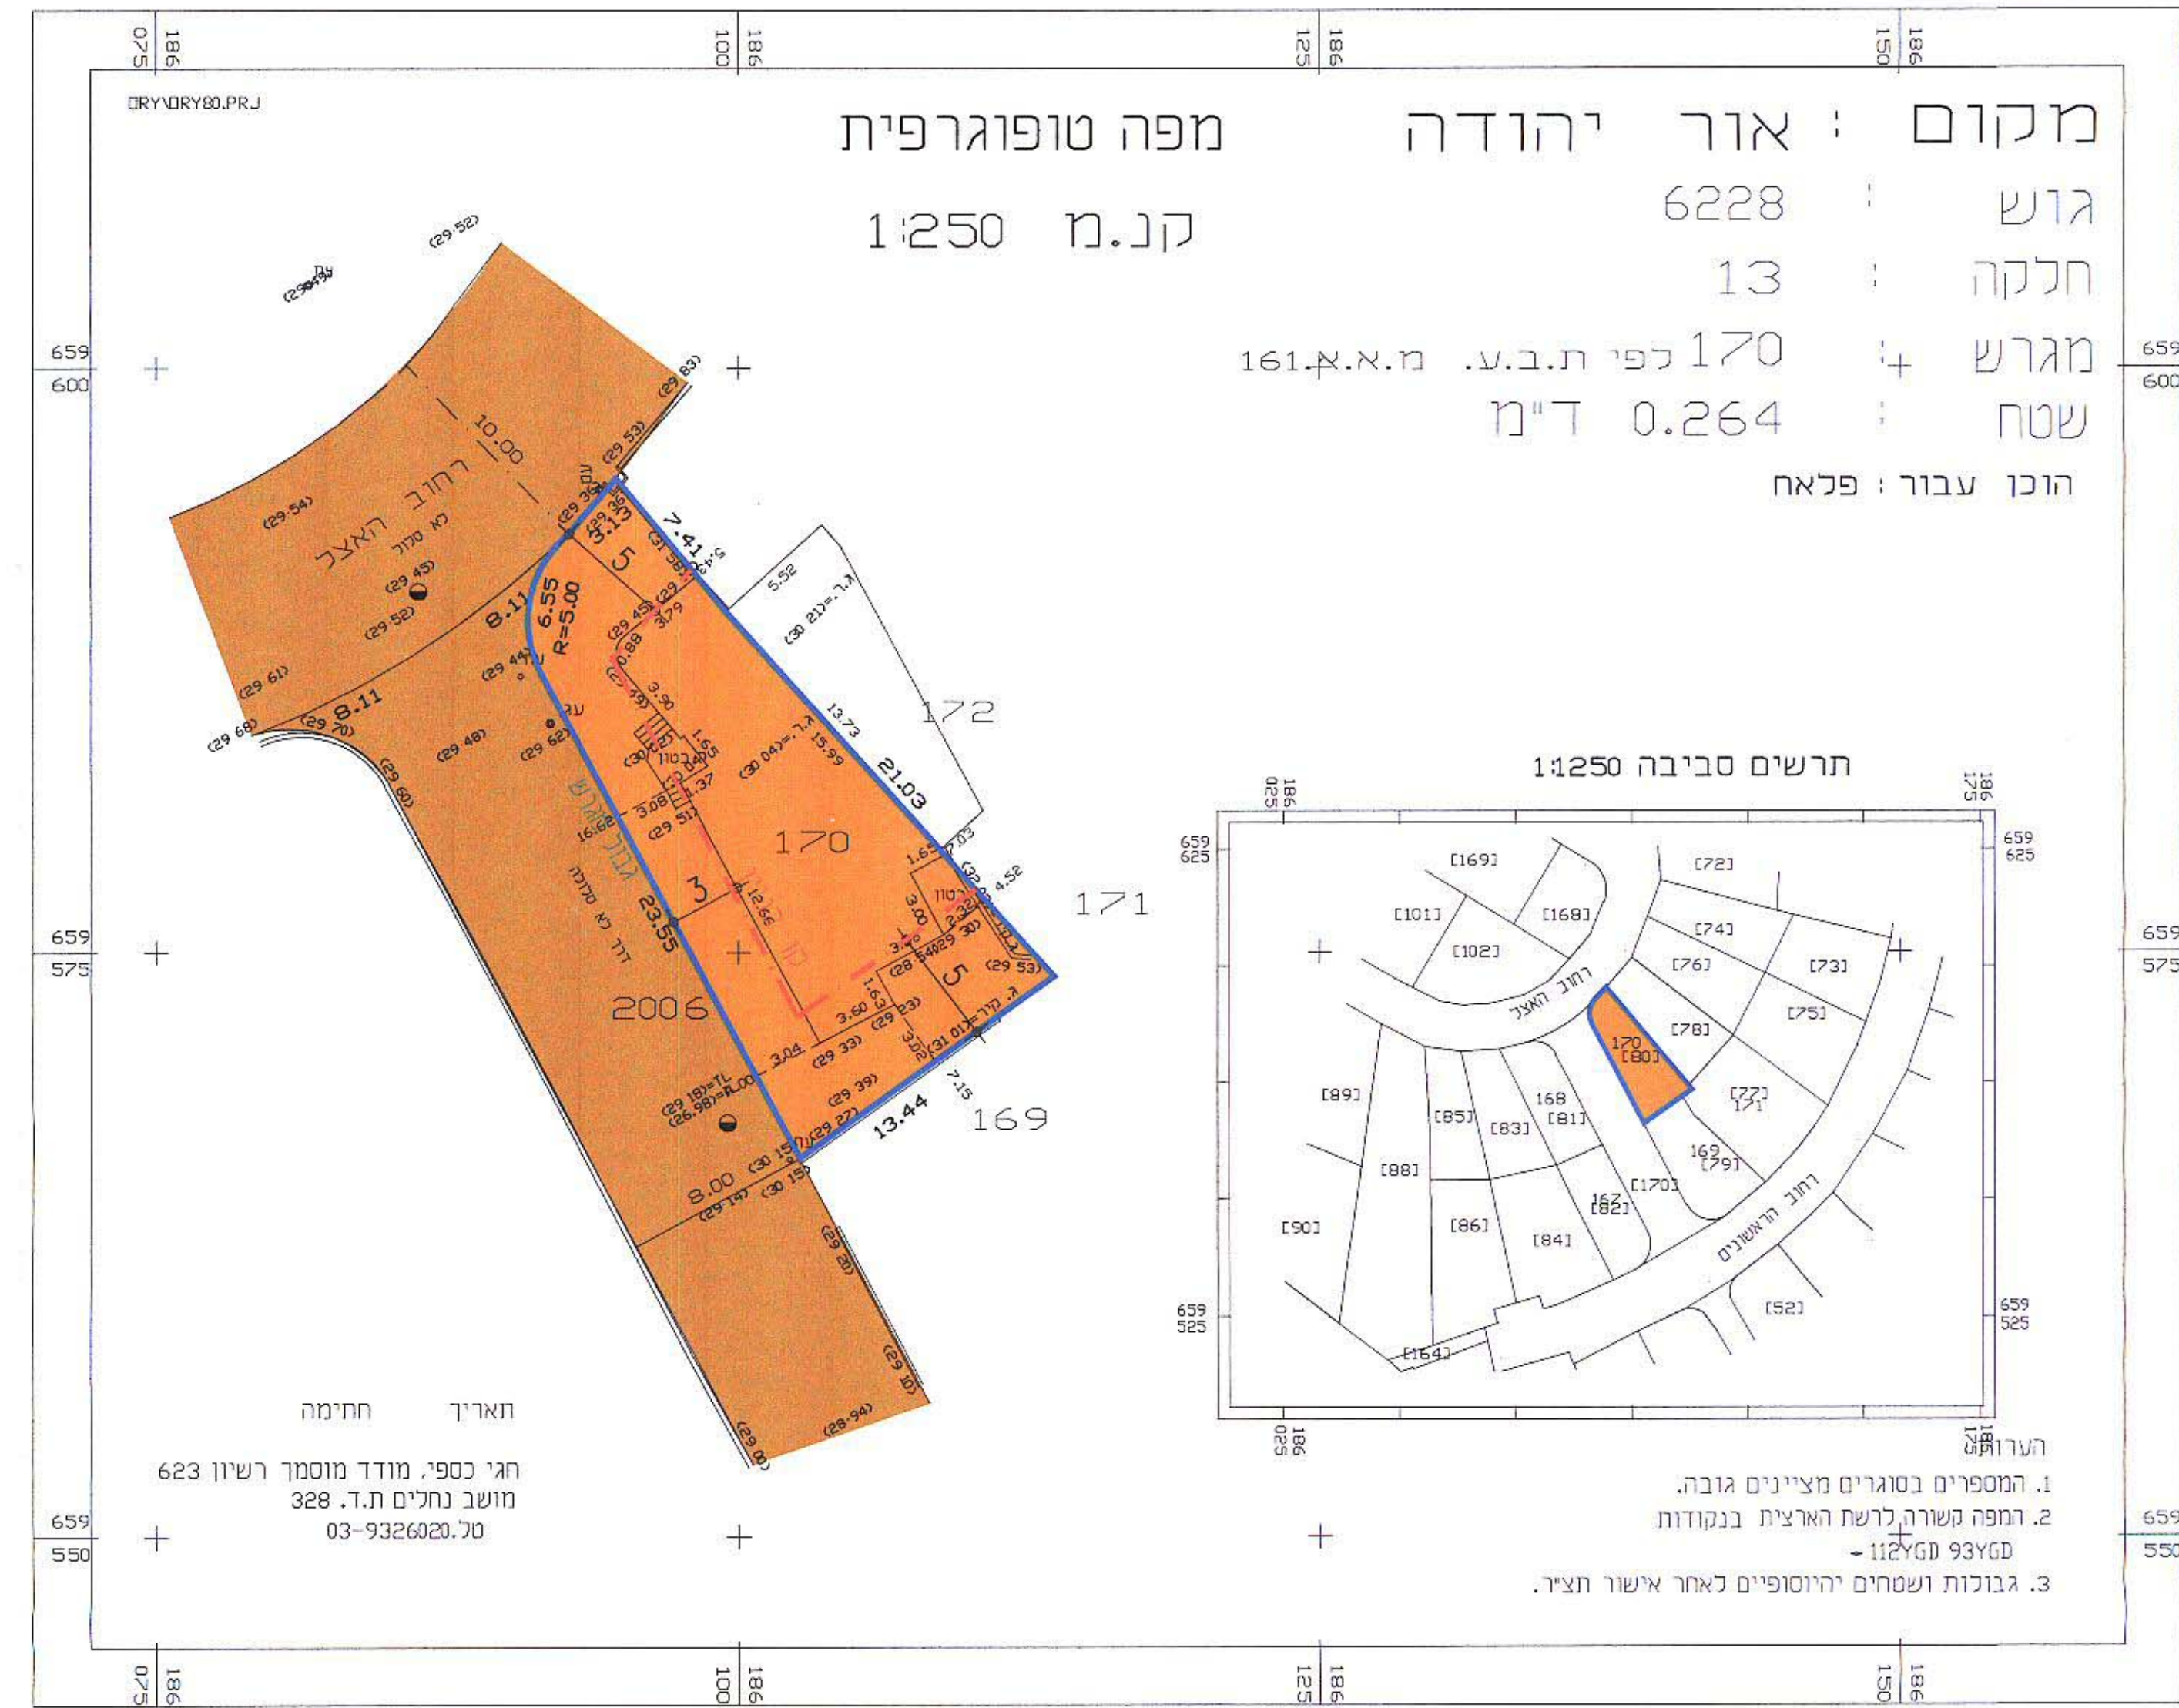

מרחב תכנון מקומי אור יהודה - אזור
 תכנית מתאר מקומית מס' מ.א.א./ מק 1062
 שנוי לתכנית מתאר מקומית מ.א.א./9
 ולתכנית מתאר מקומית מ.א.א.- 100

מחוד: תל אביב
 הנפה: תל אביב- יפו
 המקום: אור יהודה
 גוש: 6228
 חלקה: 13
 רחוב: האצל 56
 שטח: 0.264 דונם
 יזם התכנית: פאלח עמי

ד. אלדן-אדריכלות
 עין חנוך 5 בני תקווה
 טל' 054-4662410

מקרא:
 גבול התכנית:
 קו בנין:
 אזור מגורים א':
 דרך קיימת:

מצב קיים קנ"מ 1:250

מצב מוצע קנ"מ 1:250

מפה טופוגרפית
 מקום : אור יהודה
 גוש : 6228
 חלקה : 13
 מגרש : 4 170 לפי ת.ב.ע. מ.א.א. 161
 שטח : 0.264 ד"מ
 הוכן עבור : פלאח

הערות:
 1. המספרים בסוגרים מציינים גובה.
 2. המפה קשורה לרשת הארצית בנקודות
 9326020 - 112460
 3. גבולות ושטחים יהיוסופיים לאחר אישור תציר.

תאריך חתימה
 חגי כספי, מודד מוסמך רשיון 623
 מושב נחלים ת.ד. 328
 טל. 03-9326020