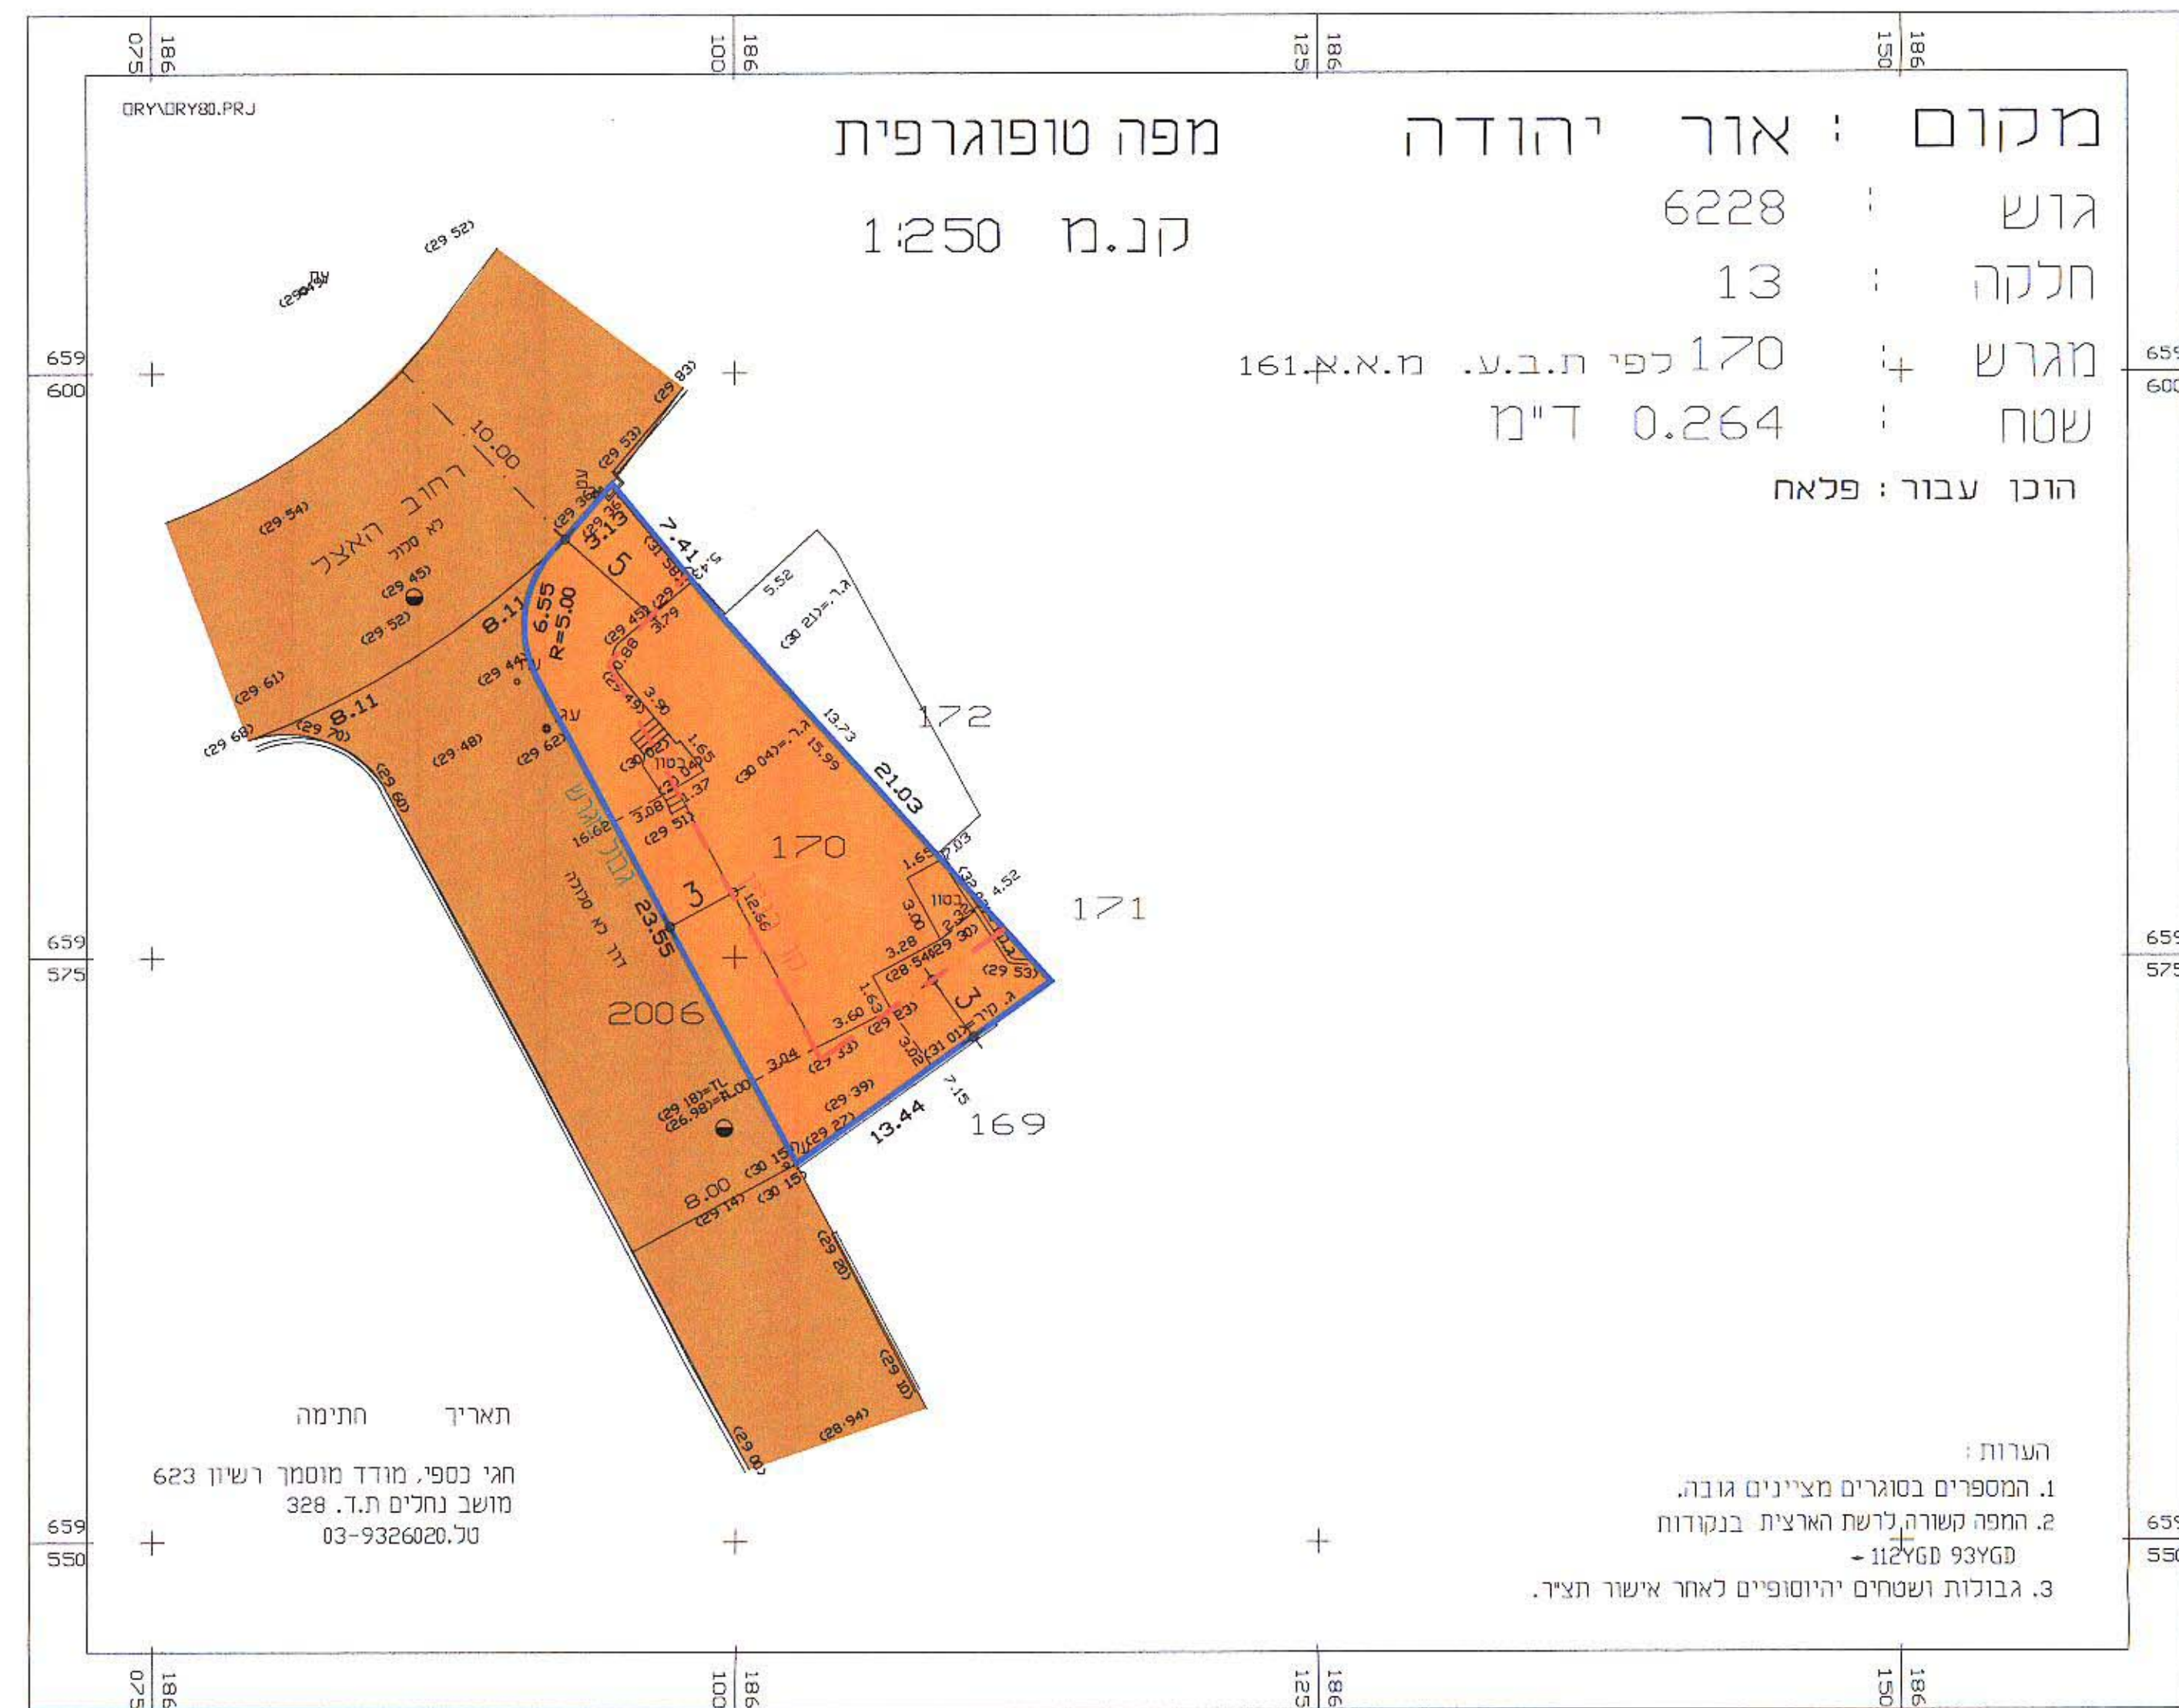

מרחב תכנון מקומי אור יהודה - אזור
 תכנית מתאר מקומית מס' מ.א.א./ מק 1062
 שנוי לתכנית מתאר מקומית מ.א.א./9
 ולתכנית מתאר מקומית מ.א.א.- 100

מחוד: תל אביב
 הנפה: תל אביב- יפו
 המקום: אור יהודה
 גוש: 6228
 חלקה: 13
 רחוב: האצל 56
 שטח: 0.264 דונם
 יזם התכנית: פאלח עמי

ד. אלדן-אדריכלות
 עין חנוך 5 בני תקווה
 טל' 054-4662410

מקרא:
 גבול התכנית:
 קו בנין:
 אזור מגורים א':
 דרך קיימת:

מצב קיים קנ"מ 1:250

מצב מוצע קנ"מ 1:250

מפה טופוגרפית
 מקום : אור יהודה
 גוש : 6228
 חלקה : 13
 מגרש : 4 170 לפי ת.ב.ע. מ.א.א. 161
 שטח : 0.264 ד"מ
 הוכן עבור : פלאח

הערות:
 1. המספרים בסוגרים מציינים גובה.
 2. המפה קשורה לרשת הארצית בנקודות
 9326020 - 112460
 3. גבולות ושטחים יהיוסופיים לאחר אישור תציר.

תאריך חתימה
 חגי כספי, מודד מוסמך רשיון 623
 מושב נחלים ת.ד. 328
 טל. 03-9326020