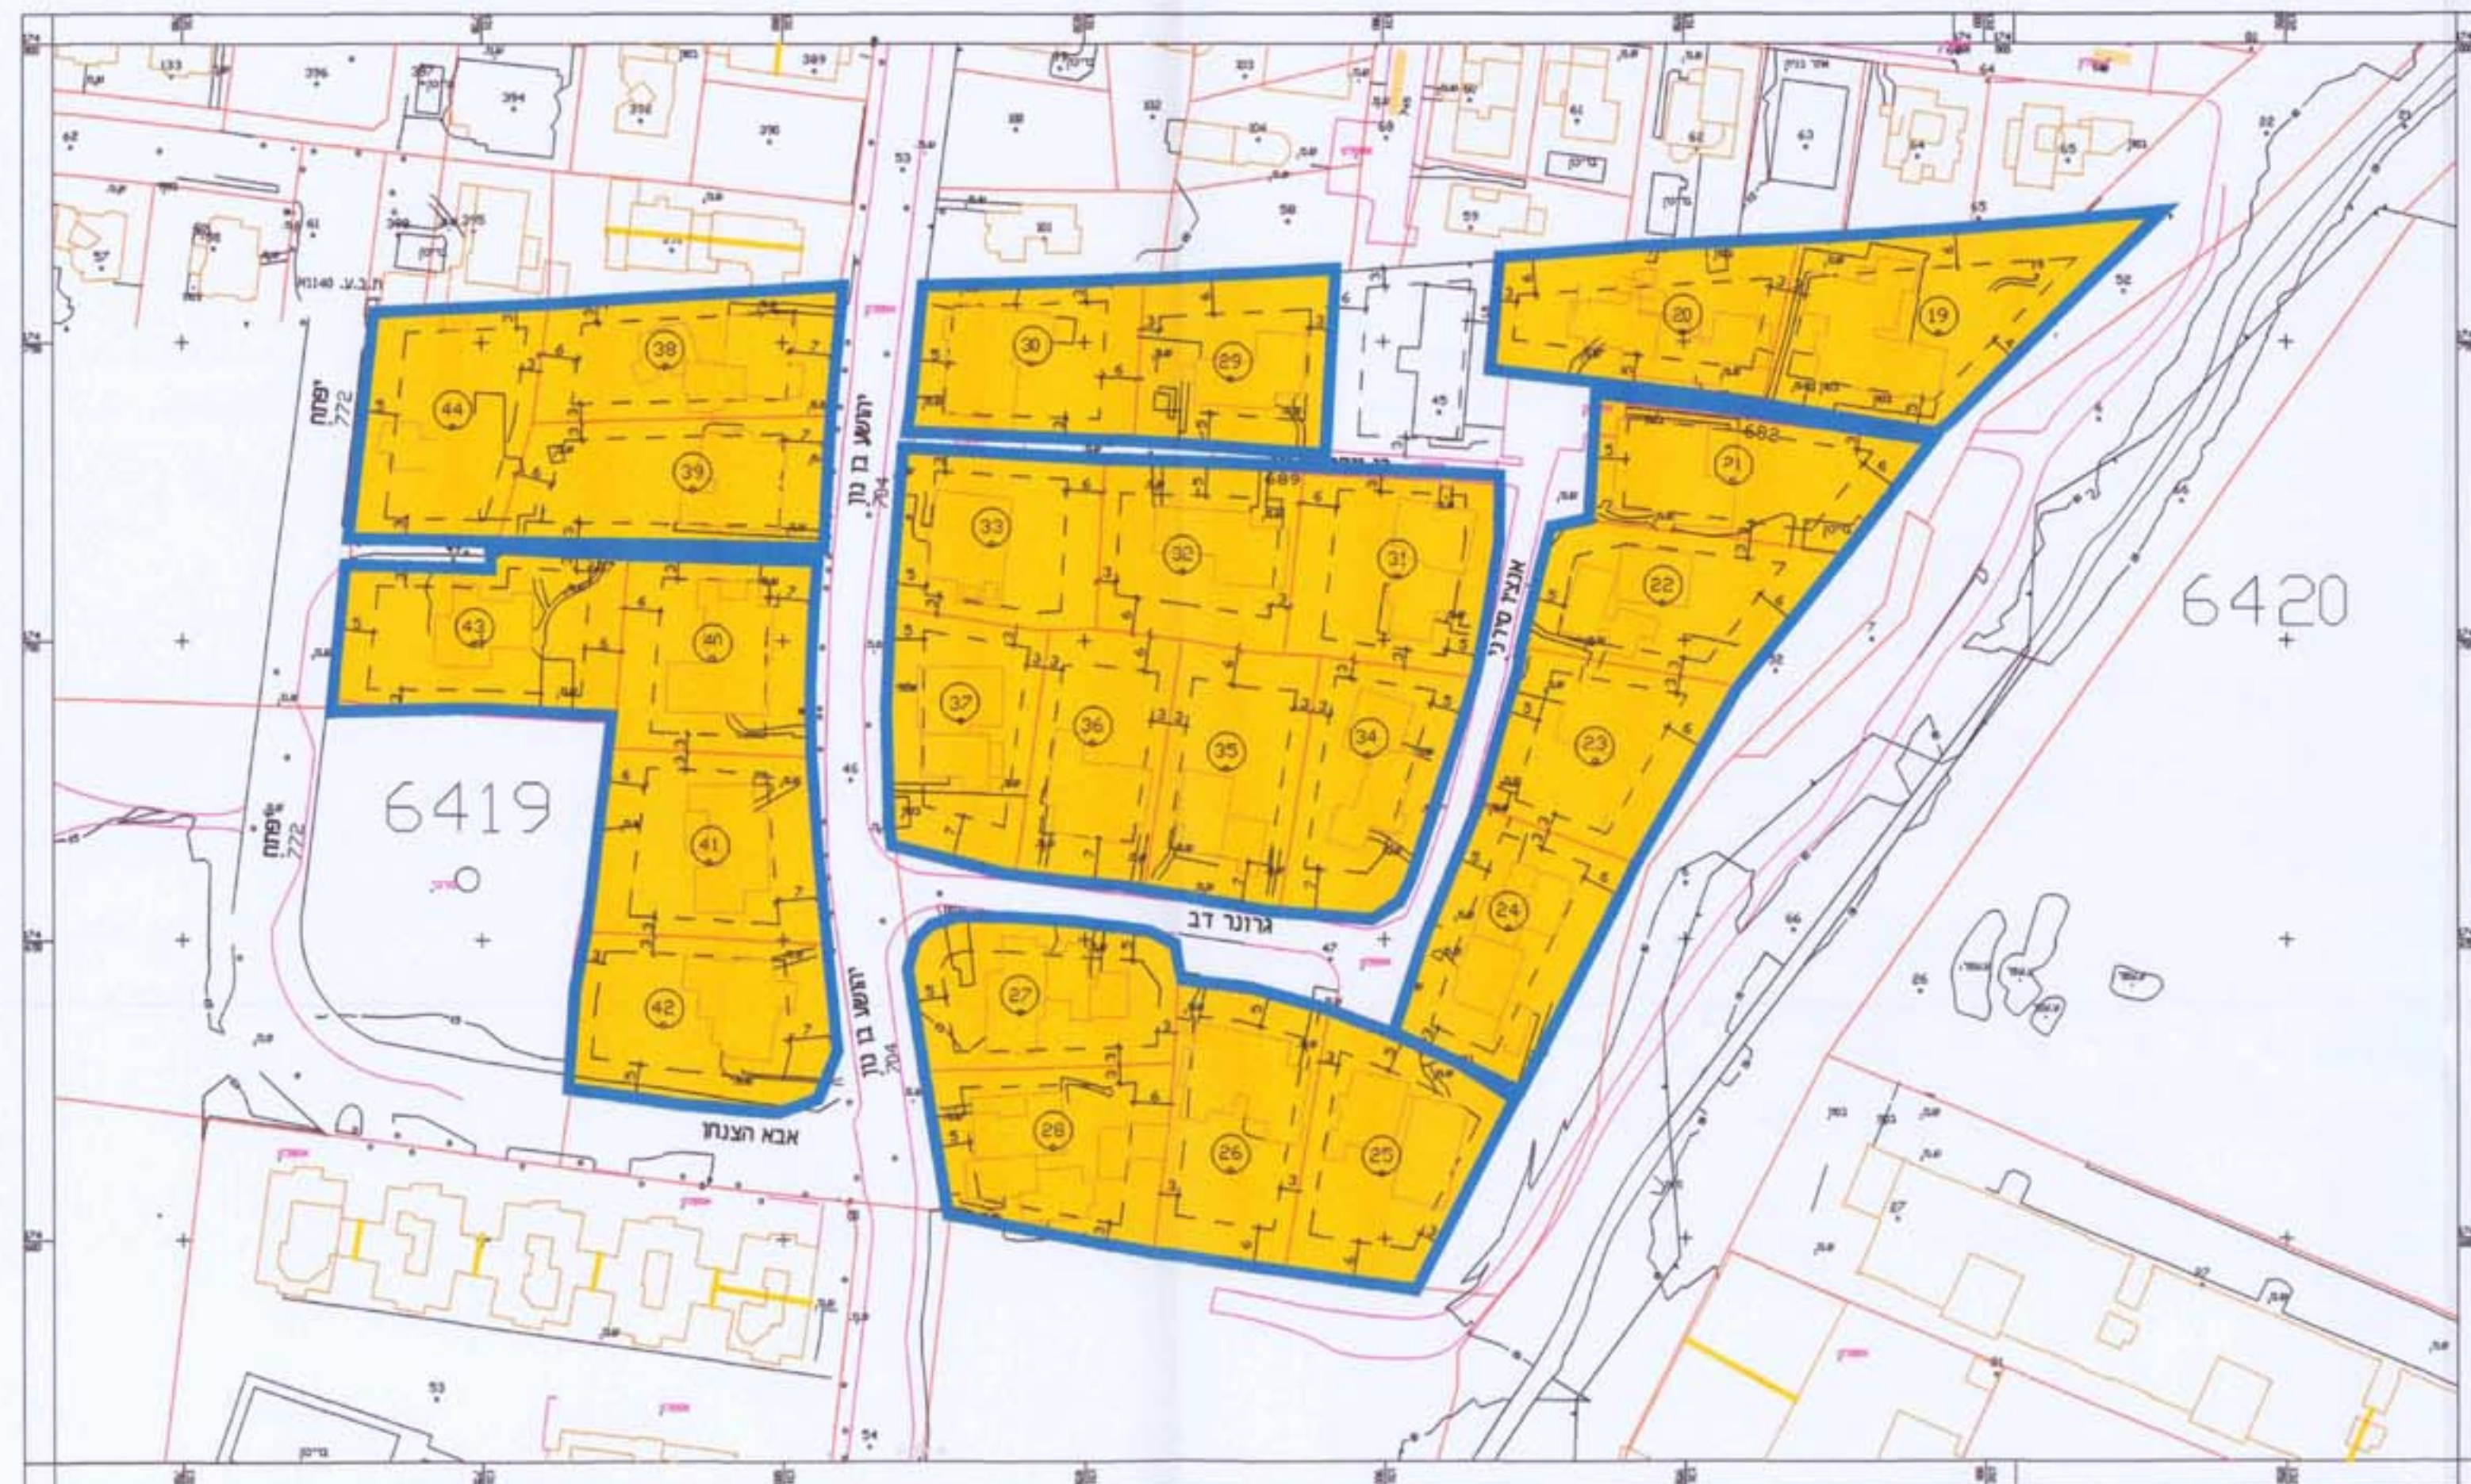

גוש : 6419
חלקות : 19 - 45
שטח התכנית : 3 - 26 דונם

בעלי הקרקע : שנים
יוזם ומגיש התכנית : העדה המקומית לתכנון ולבניה מרחב הרצליה
עורך התכנית : מחלקת תכנון עיר-אגף מהנדס העיר

מקרא

- מגרש מיוחד
- אזור מגורים מיוחד
- שטח-ציבורי-פנחון
- אזור מגורים א' מוגבל
- דרך תימת
- שטח לבנין ציבורי
- גבול תכנית
- גבול גוש

חתימות וחותמות

תרשים הסביבה 1:2000

מצב קיים קנה מידה 1:1000

מצב מוצע 1:1000

ועדה מקומית לתכנון ולבניה
אזור תכנון מס' 253/א' 348/א'
המחוז הרצליה
מחלקת תכנון עיר-אגף מהנדס העיר
תאריך: 17/7/03
שם: סופיה בש
שרטט: סופיה בש
בדק: תאריך: