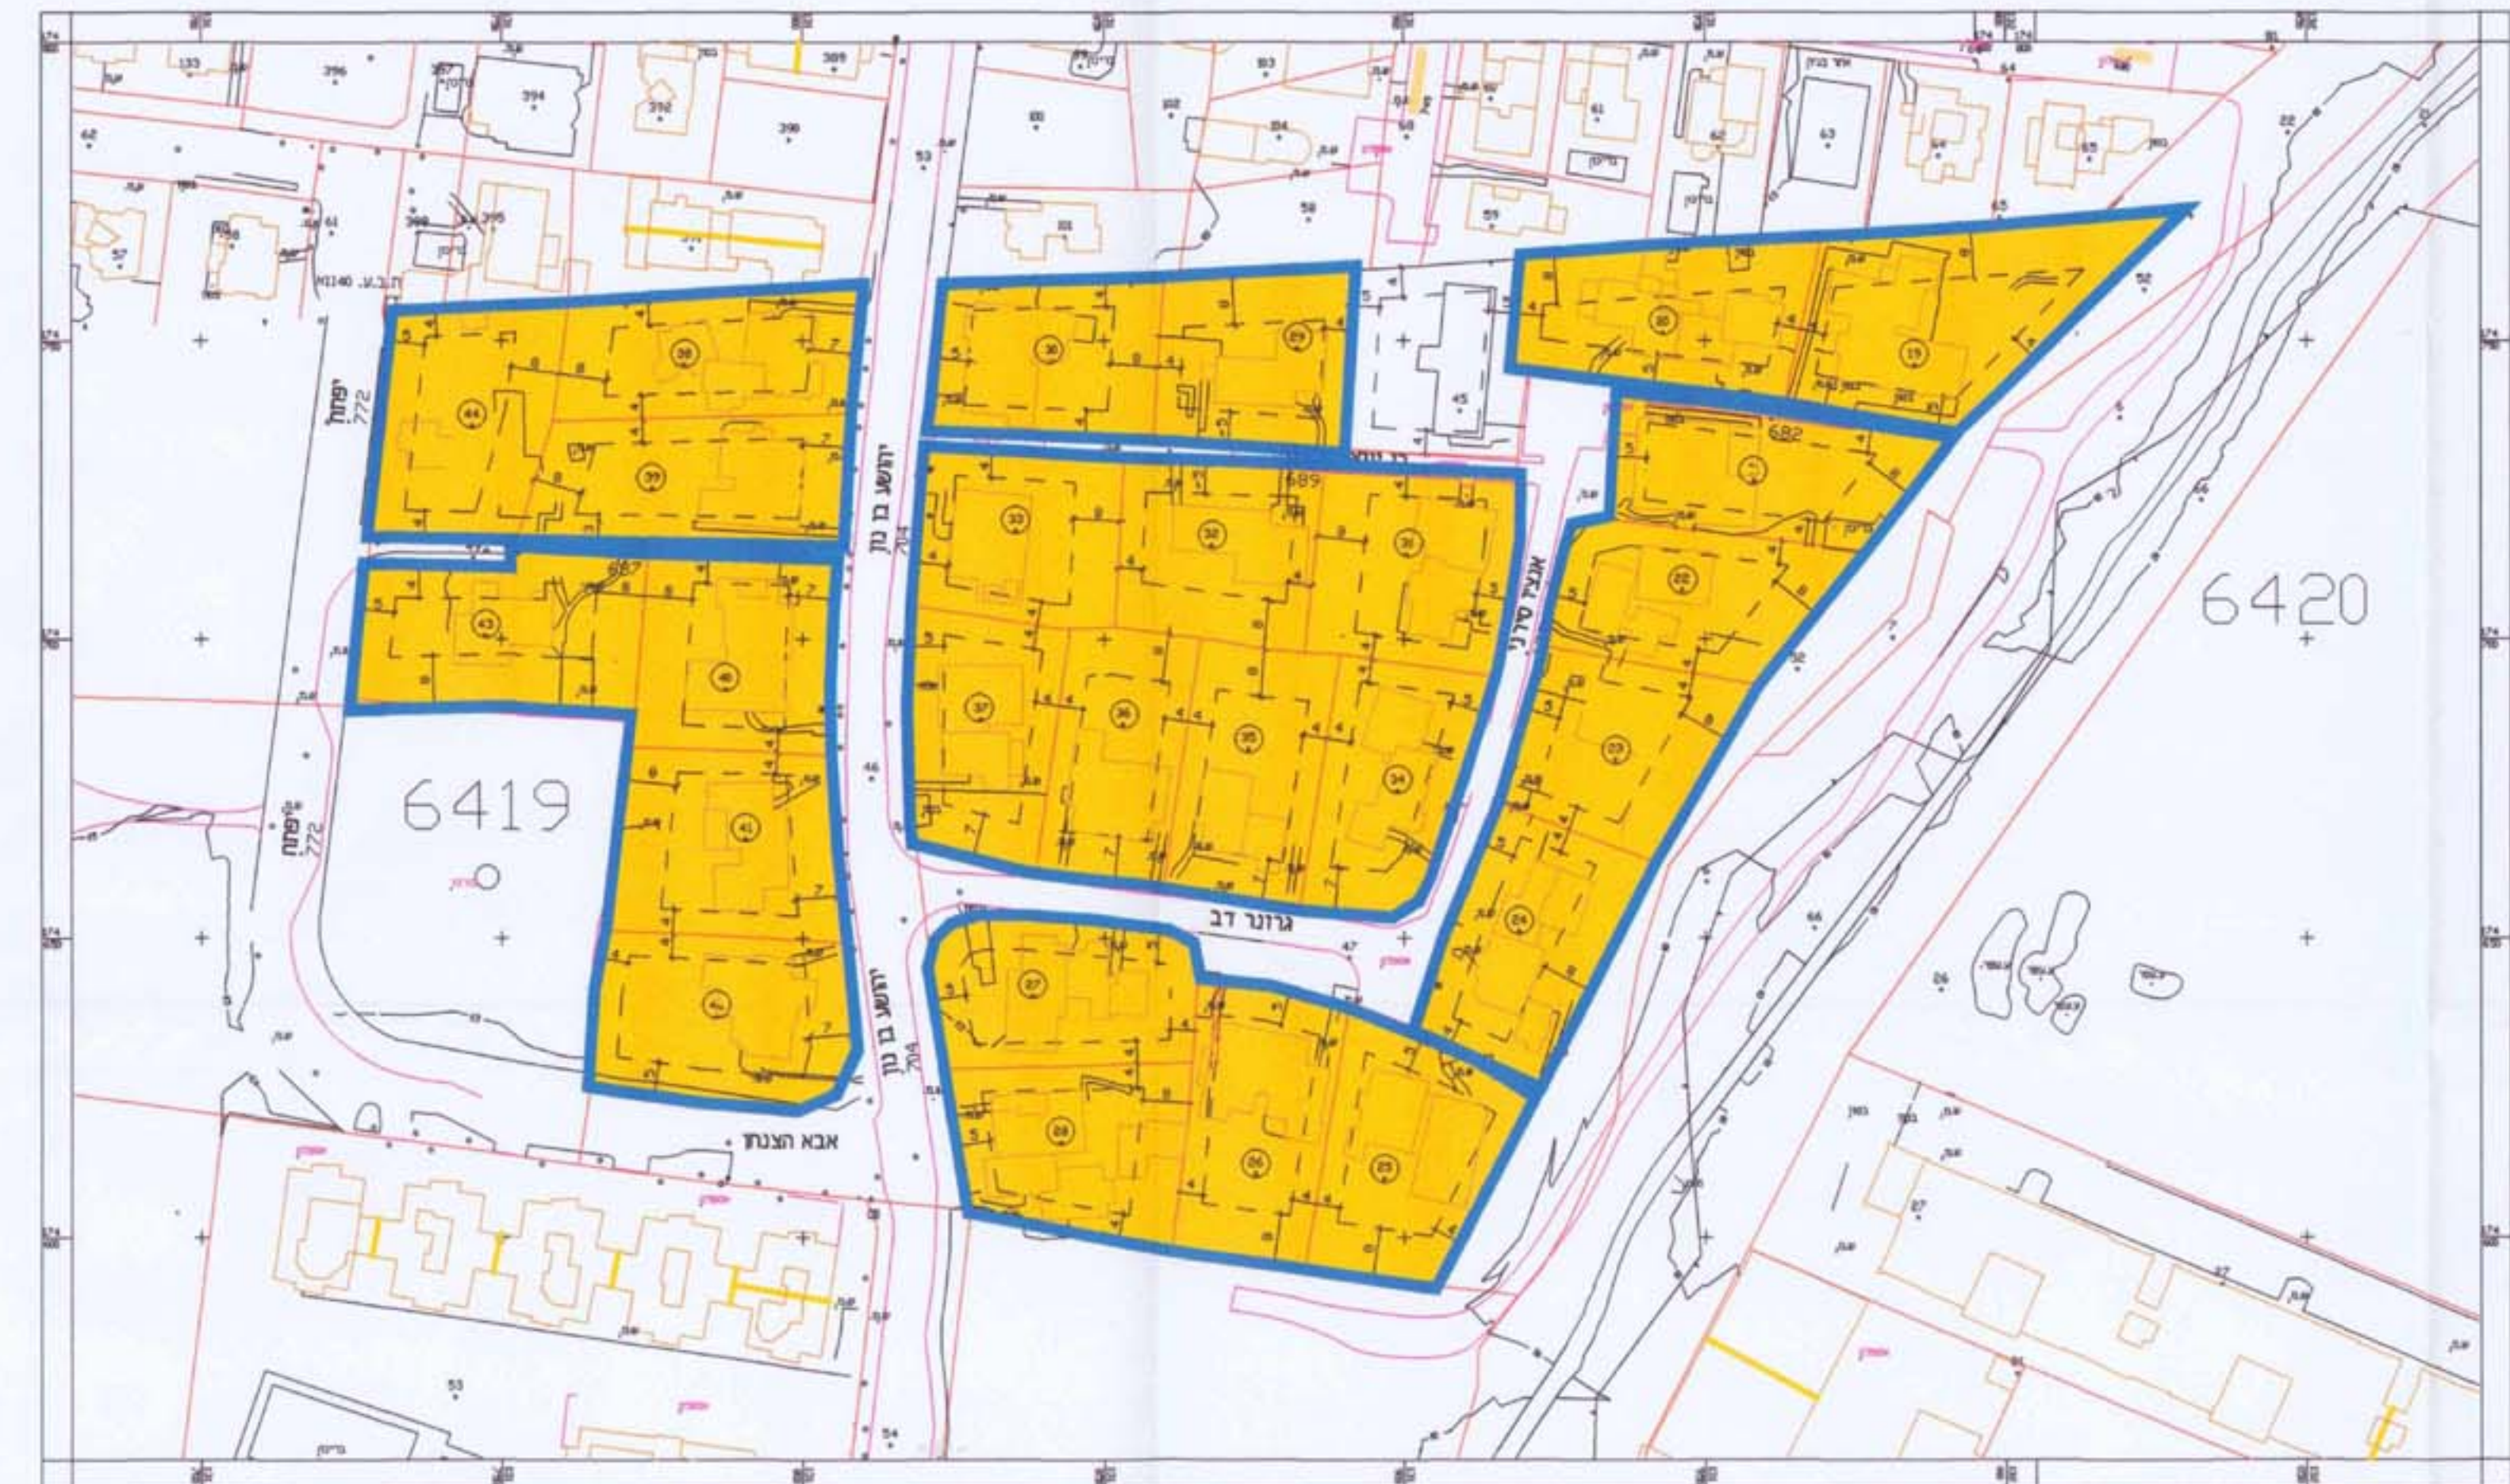

גוש : 6419
חלקות : 19 - 45
שטח התכנית : 3 - 26 דונם

בעלי הקרקע : שנים
יוזם ומגיש התכנית : העדה המקומית לתכנון ולבניה מרחב הרצליה
עורך התכנית : מחלקת תכנון עיר-אגף מהנדס העיר

מקרא

- מגרש מיוחד
- אזור מגורים מיוחד
- שטח-ציבורי-פנחון
- אזור מגורים א' מוגבל
- דרך תימת
- שטח לבנין ציבורי
- גבול תכנית
- גבול גוש

חתימות וחותמות

תרשים הסביבה 1:2000

מצב קיים קנה מידה 1:1000

מצב מוצע 1:1000

ועדה מקומית לתכנון ולבניה
אזור תכנון מס' 253/א' 348/א'
המחוז הרצליה
מחלקת תכנון עיר-אגף מהנדס העיר
תאריך: 17/7/03
שם: סופיה בש
שרטט: סופיה בש
בדק: תאריך: