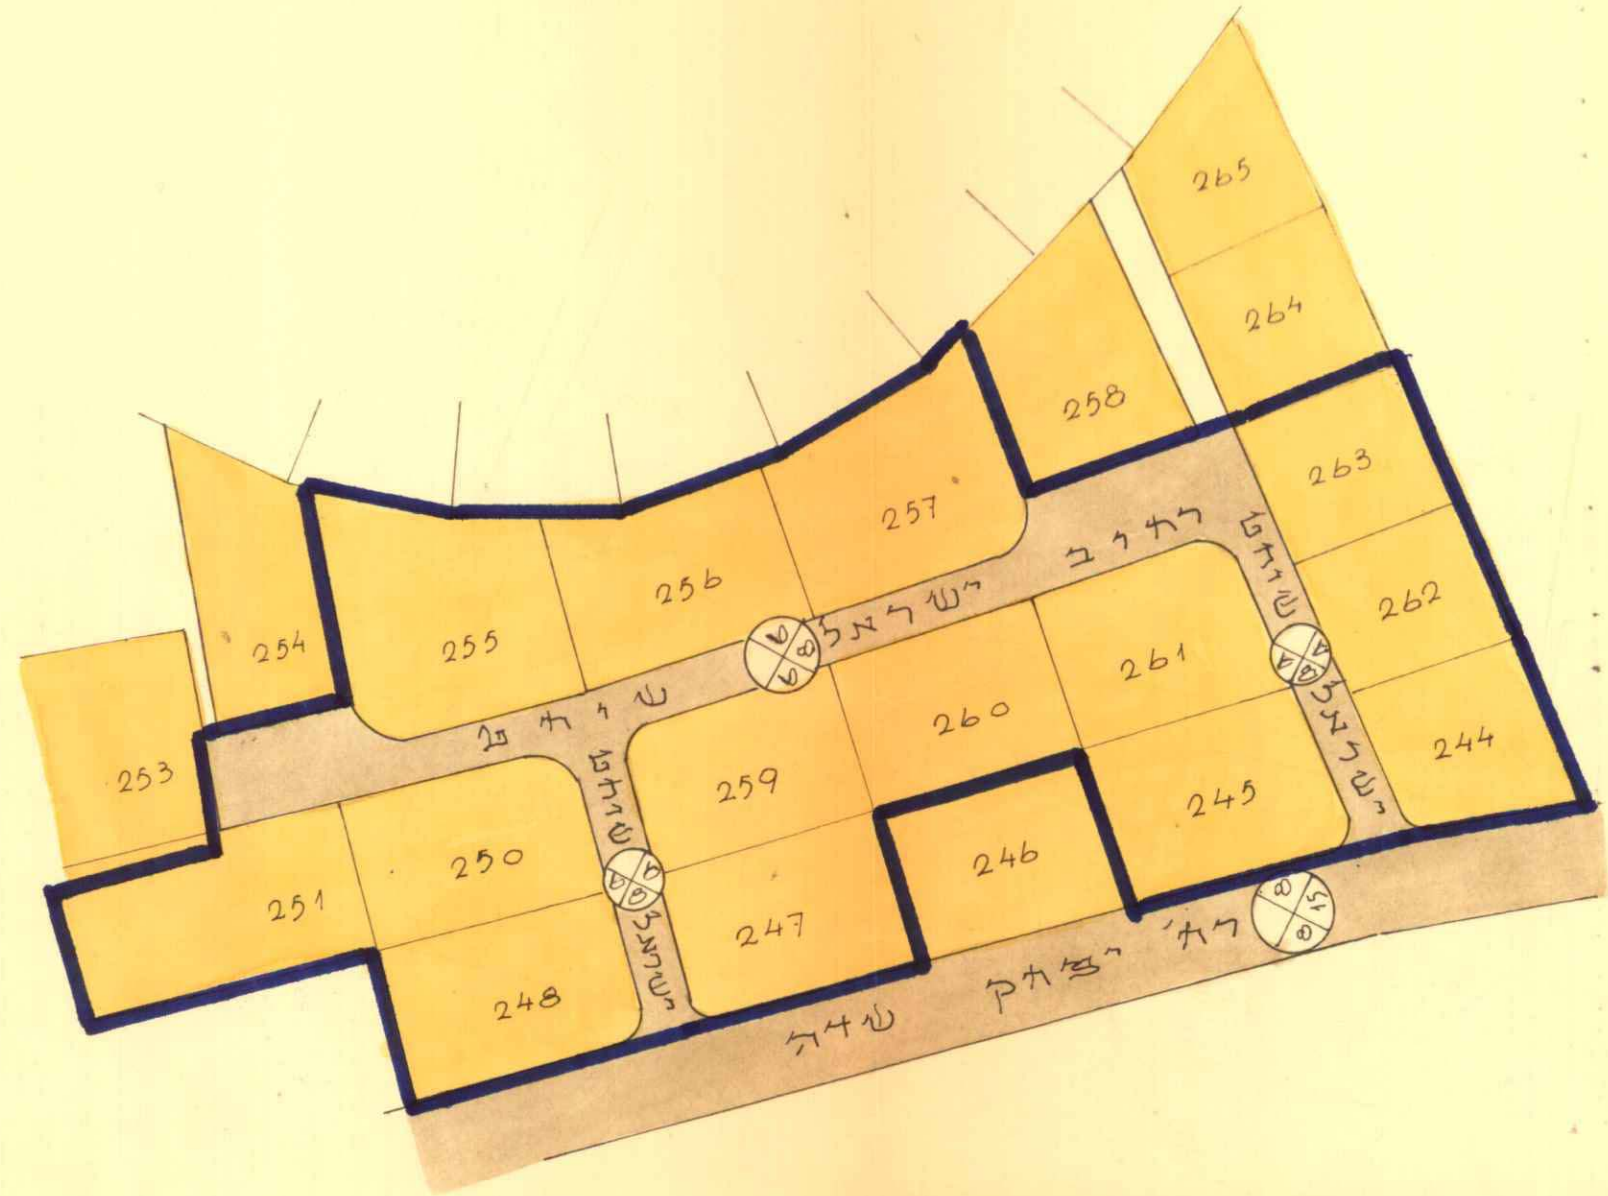

תרשימי הסביבה וכצב קיים

ק.כ. 1:1250

תכנית כווצעת

ק.כ. 1:1250

**מרחב תכנון מקומי**  
**הרצליה**

**תשריט מצורך לתכנית מס' 1160**

שינוי לאתנית כלורטל מס 376

מחוז : תל-אביב  
נפה : תל-אביב  
עיר : הרצליה  
גוש : 6558

חלקות : 251, 250, 248, 247, 259-261, 245, 244, 262, 263, 257, 256, 255

בטל הקרקע : ק.ק.ל.

יוזם התכנית : הועדה המקומית לבניה וולתכנון מרחב הרצליה.

עורך התכנית : מחלקת מהנדס העיר.

שטח התכנית :

פירוט הפנים  
חוק התכנון והבניה תשכ"ה-1965  
מחה...  
מרחב תכנון מקומי  
תכנית... מס' 1160  
הועדה המחוזית בשיבתה ה'  
מיום... 19.10.71  
החליטה להפקיד את  
התכנית...  
סגן מנהל כללי