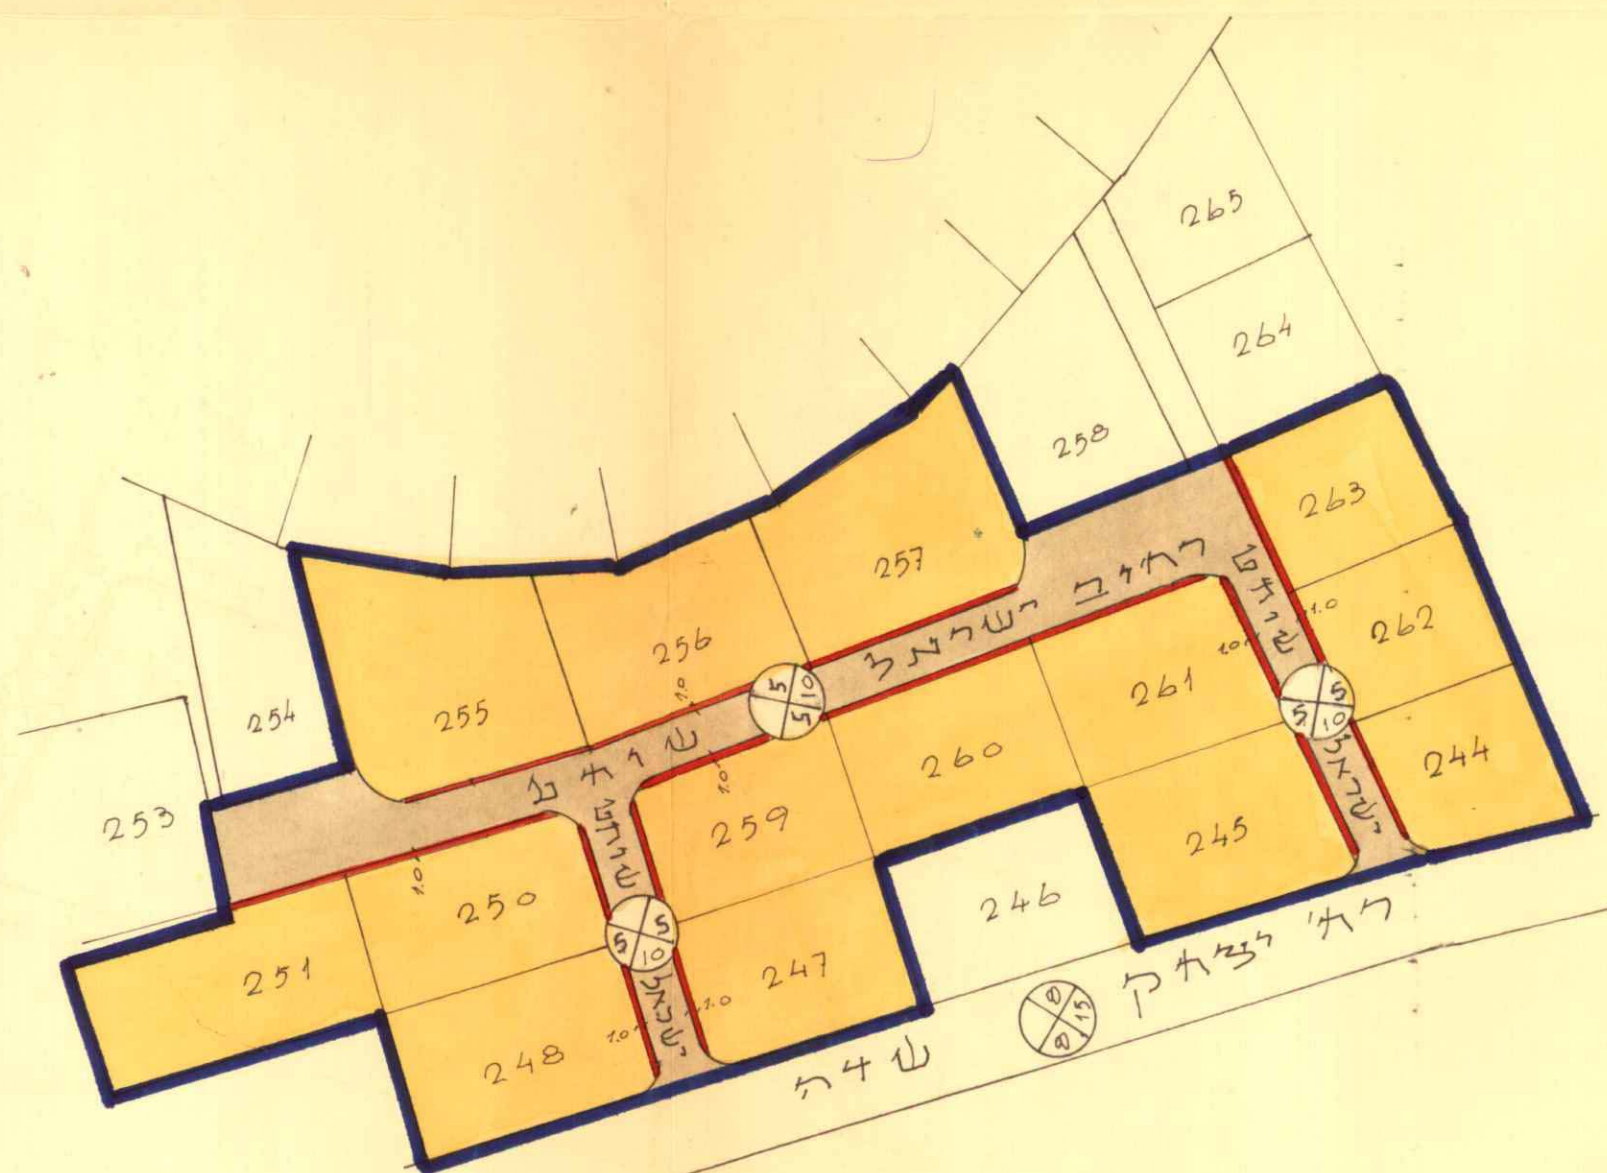

תרשימי הסביבה וכצב קיים

ק.כ. 1:1250

תכנית כווצעת

ק.כ. 1:1250

**מרחב תכנון מקומי**  
**הרצליה**

**תשריט מצורך לתכנית מס' 1160**

שינוי לאתנית כלורטל מס 376

מחוז : תל-אביב  
נפה : תל-אביב  
עיר : הרצליה  
גוש : 6558

חלקות : 251, 250, 248, 247, 259-261, 245, 244, 262, 263, 257, 256, 255

בטל הקרקע : ק.ק.ל.

יוזם התכנית : הועדה המקומית לבניה וולתכנון מרחב הרצליה.

עורך התכנית : מחלקת מהנדס העיר.

שטח התכנית :

פירוט הפנים  
חוק התכנון והבניה תשכ"ה-1965  
מחה...  
מרחב תכנון מקומי  
תכנית... מס' 1160  
הועדה המחוזית בשיבתה ה'  
מיום... 19.10.71  
החליטה להפקיד את  
התכנית...  
סגן מנהל כללי