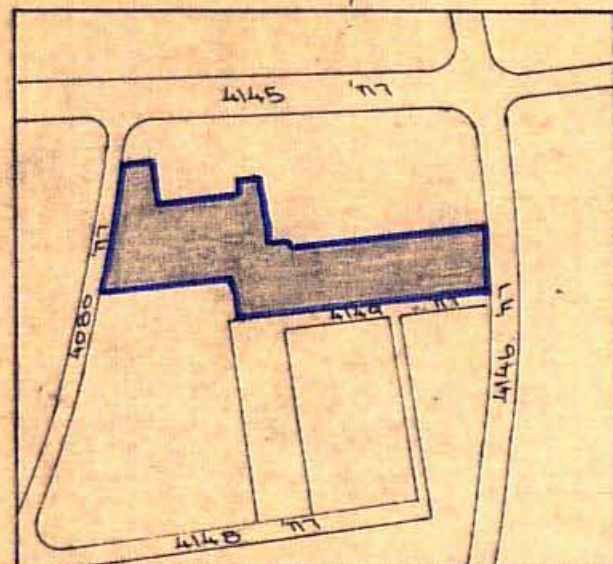

# תכנית שכונ צבורי תל אביב

הוכנה על פי חוק רישום שכונות ציבוריים  
(הוראת השעה) תשי"ד 1964

תכנית חמ"ס 3/06/12

תרשים מקום קב: 1:5000

מחוז: תל אביב  
נפה: תל אביב-יפו  
מקום: תל אביב-יפו  
גוש: 6146  
חלקות: 104, 103, 101, 99, 107, 108, 109, 110, 155, 165 (חלקים) 127, 137 (שלמות)  
שטח התוכנית: 11,800 דמ  
קנה מדה: 1:1250

## טבלת אזורים ושטחים

שם האזור	מגרשים	השטח ב-דמ	השטח ב-%
אזור מגורים	1-6	9,560	81.0
צנה צבורית	700	0,380	3.2
דרך להולכי רגל	150, 151	0,060	0.5
דרכים וחניה צבורית		1,800	15.3
		11,800	100.0