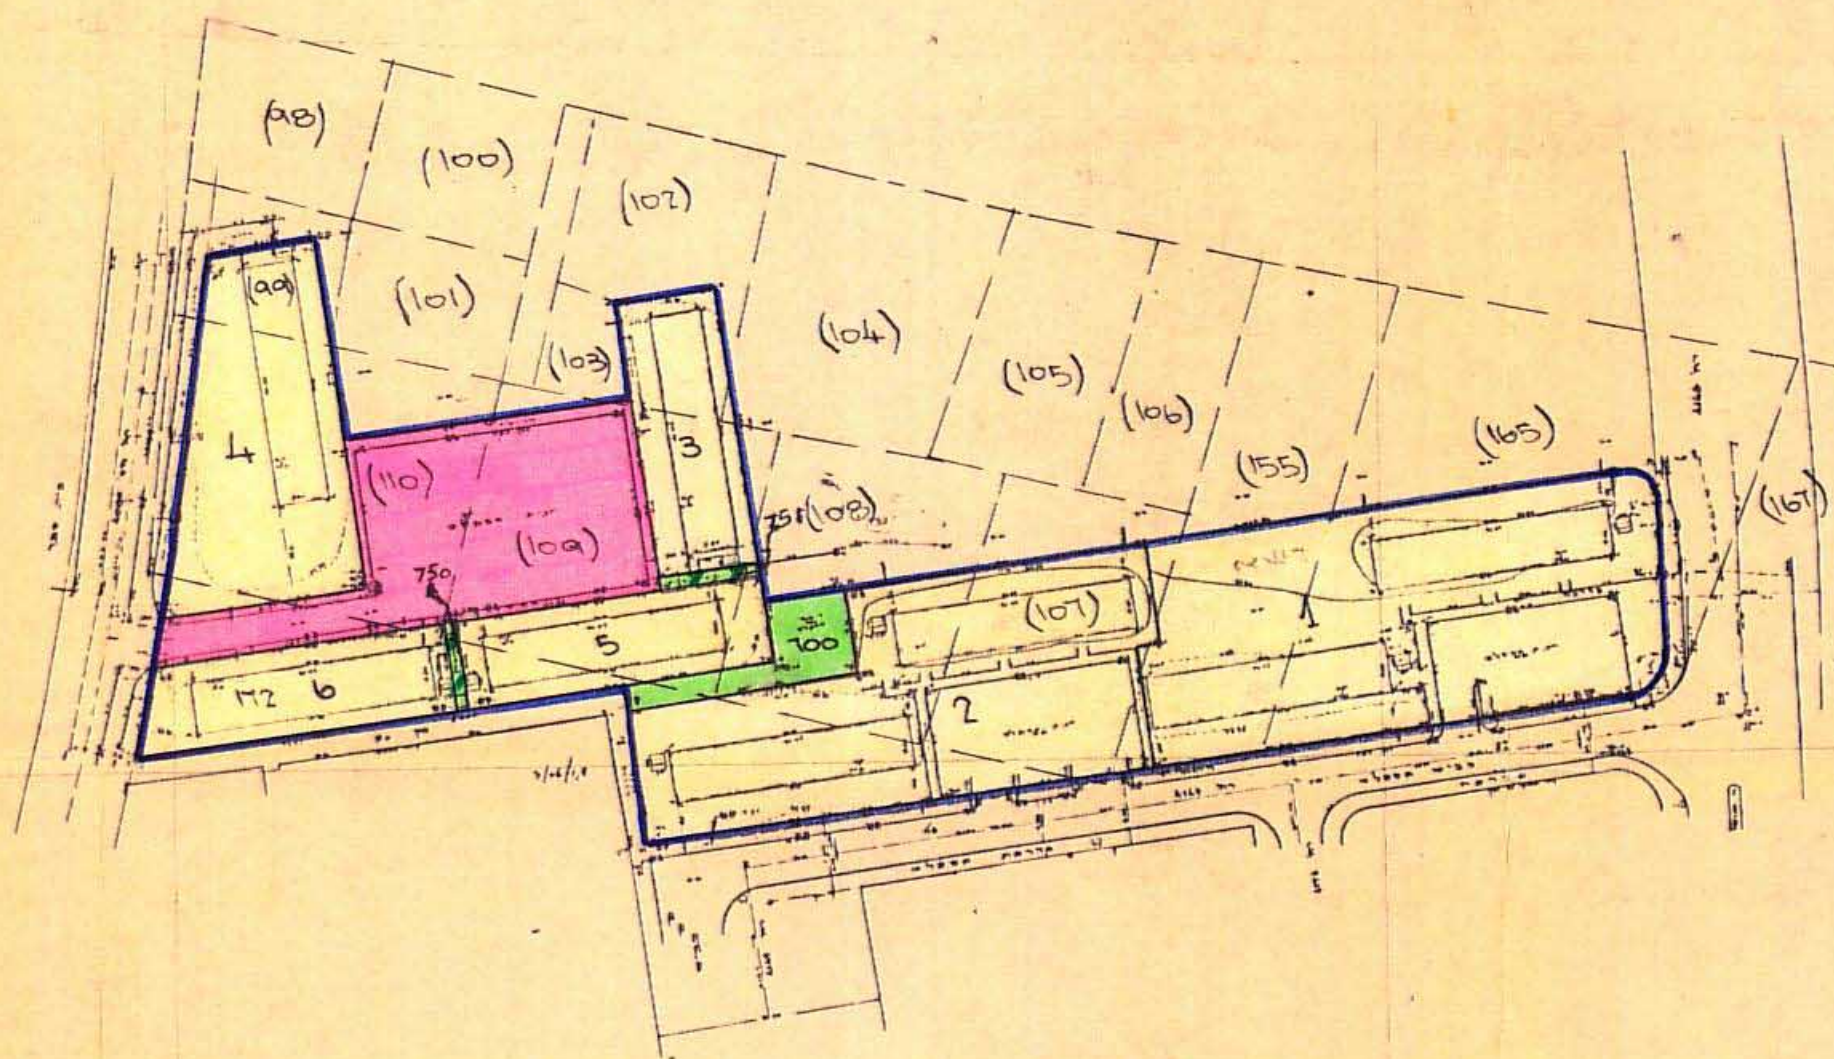

# תכנית שכונ צבורי תל אביב

הוכנה על פי חוק רישום שכונות ציבוריים  
(הוראת השעה) תשי"ד 1964

תכנית חמ"ס 3/06/12

תרשים מקום קב: 1:5000

מחוז: תל אביב  
נפה: תל אביב-יפו  
מקום: תל אביב-יפו  
גוש: 6146  
חלקות: 104, 103, 101, 99, 107, 108, 109, 110, 155, 165 (חלקים) 127, 137 (שלמות)  
שטח התוכנית: 11,800 דמ  
קנה מדה: 1:1250

## טבלת אזורים ושטחים

שם האזור	מגרשים	השטח ב-דמ	השטח ב-%
אזור מגורים	1-6	9,560	81.0
צנה צבורית	700	0,380	3.2
דרך להולכי רגל	150, 151	0,060	0.5
דרכים וחניה צבורית		1,800	15.3
		11,800	100.0

### מקרא

- גבול תוכנית
- אזור מגורים 4 קומות
- צנה צבורית
- דרך להולכי רגל
- דרכים וחניה צבורית

חתימת היוזם  
חתימת המגיש  
חתימת בעל הקרקע

אחוז מודדים מוסמכים בארץ ישראל  
תל אביב מו' מדרה חמ"ס 4, סלפון: 293214