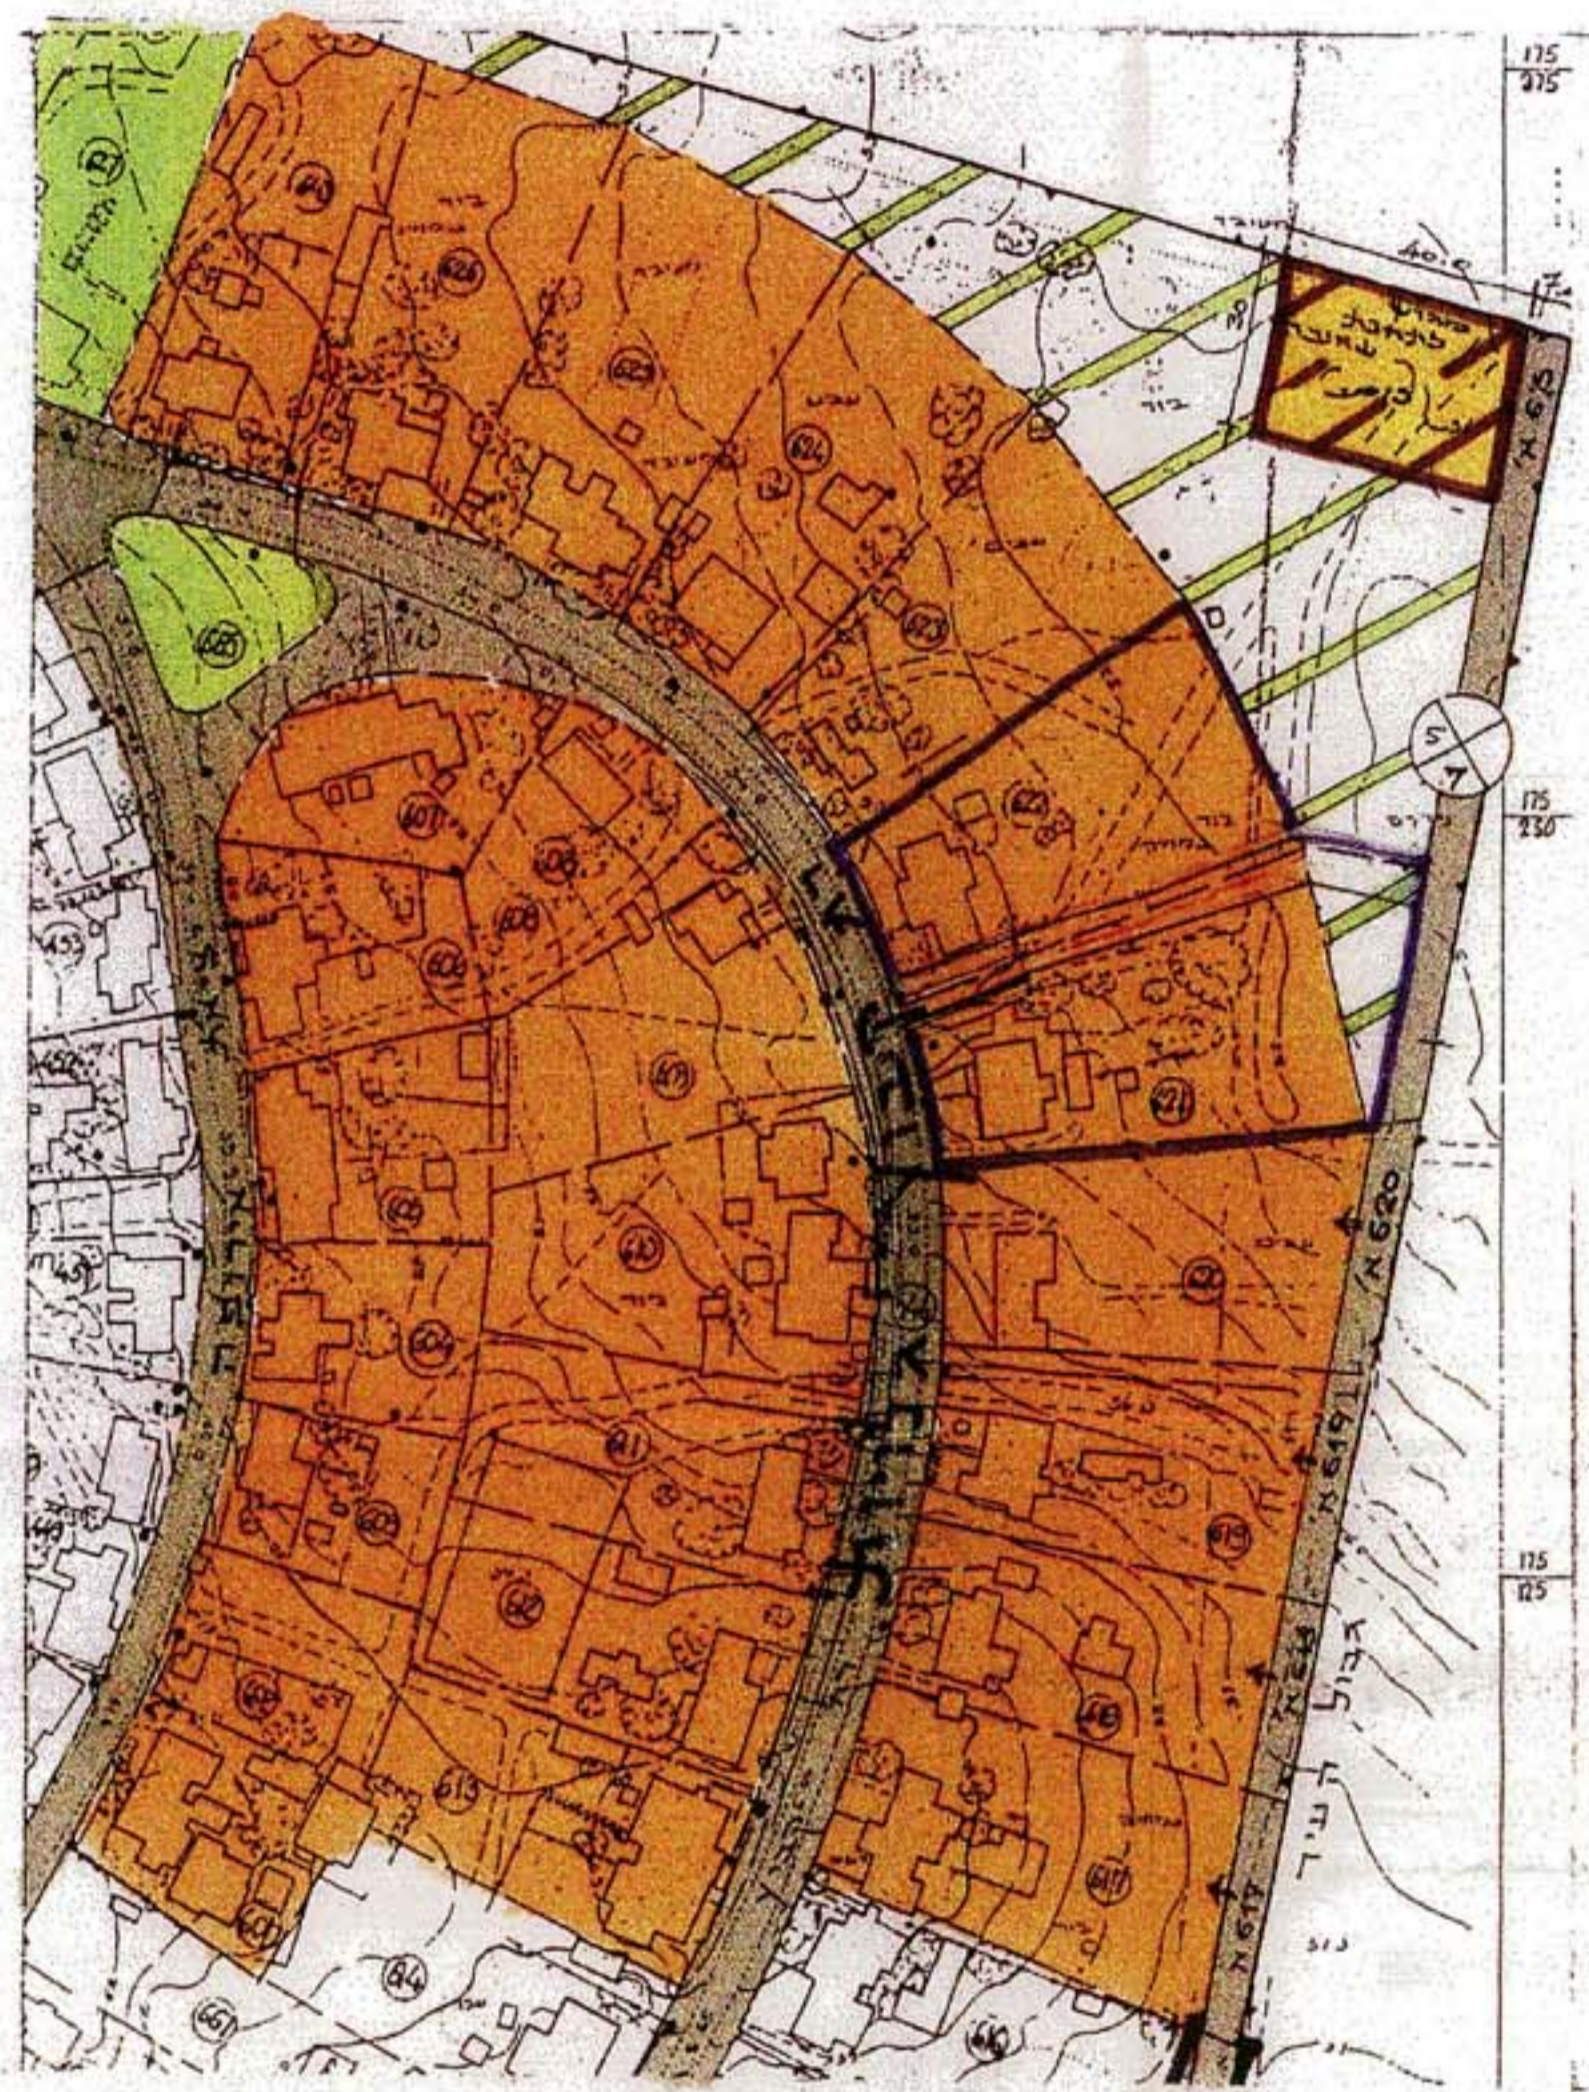

תוכנית מרחב מקומי הרצליה

תש"ח 1948 / תכנית מרחב 1948

תכנית מרחב 253/תש"ח

מוקדמת מס' 84.3.98

מוקדמת מס' 11.10.97

תוכנית מרחב מקומי הרצליה
15.06.1998

משרד המרחב והתכנון
1948

משרד המרחב והתכנון
1948

מפת הרצליה וציון תחום התכנון

שטח	מס' חלקה
2696	621
2697	622

מקדמת מס' : 84.3.98
 מועד : הרצליה
 חלקה : 621, 622
 שטח חלקה : 5830 מ"ר

מטרת התוכנית : מרחב מקומי הרצליה
 יום ומגיש התכנון : העדה המקומית לתכנון ובנייה
 עורך התכנון : משרד המרחב והתכנון

- סקר
- גבול התכנון
- אזור מאגורים
- שטח ציבור פתוח
- סל הדרך
- קו בנין
- רובע הדרך
- אזור חקלאי
- הואש

חלקות וחולקות

העדה המקומית לתכנון ובנייה
 מרחב הרצליה
 חוק התכנון והבניה תשכ"ח - 1965
 אשר תכנית מס' 1948/תש"ח
 התכנית מאשרת מכה סעיף 108 (א)
 לחוק המוס' 28.11.58
 מוכן העדה המקומית י"ד תמונת תשס"ח
 1.12.98

העדה המקומית לתכנון ובנייה
 מרחב הרצליה
 תכנית מס' 1948/תש"ח
 תמונת תשס"ח
 8.3.98

מס' חלקה	שטח	מס' חלקה	שטח	מס' חלקה	שטח	מס' חלקה	שטח
621	2696	621	2696	621	2696	621	2696
622	2697	622	2697	622	2697	622	2697
675	4534	675	4534	675	4534	675	4534
646	5830	646	5830	646	5830	646	5830