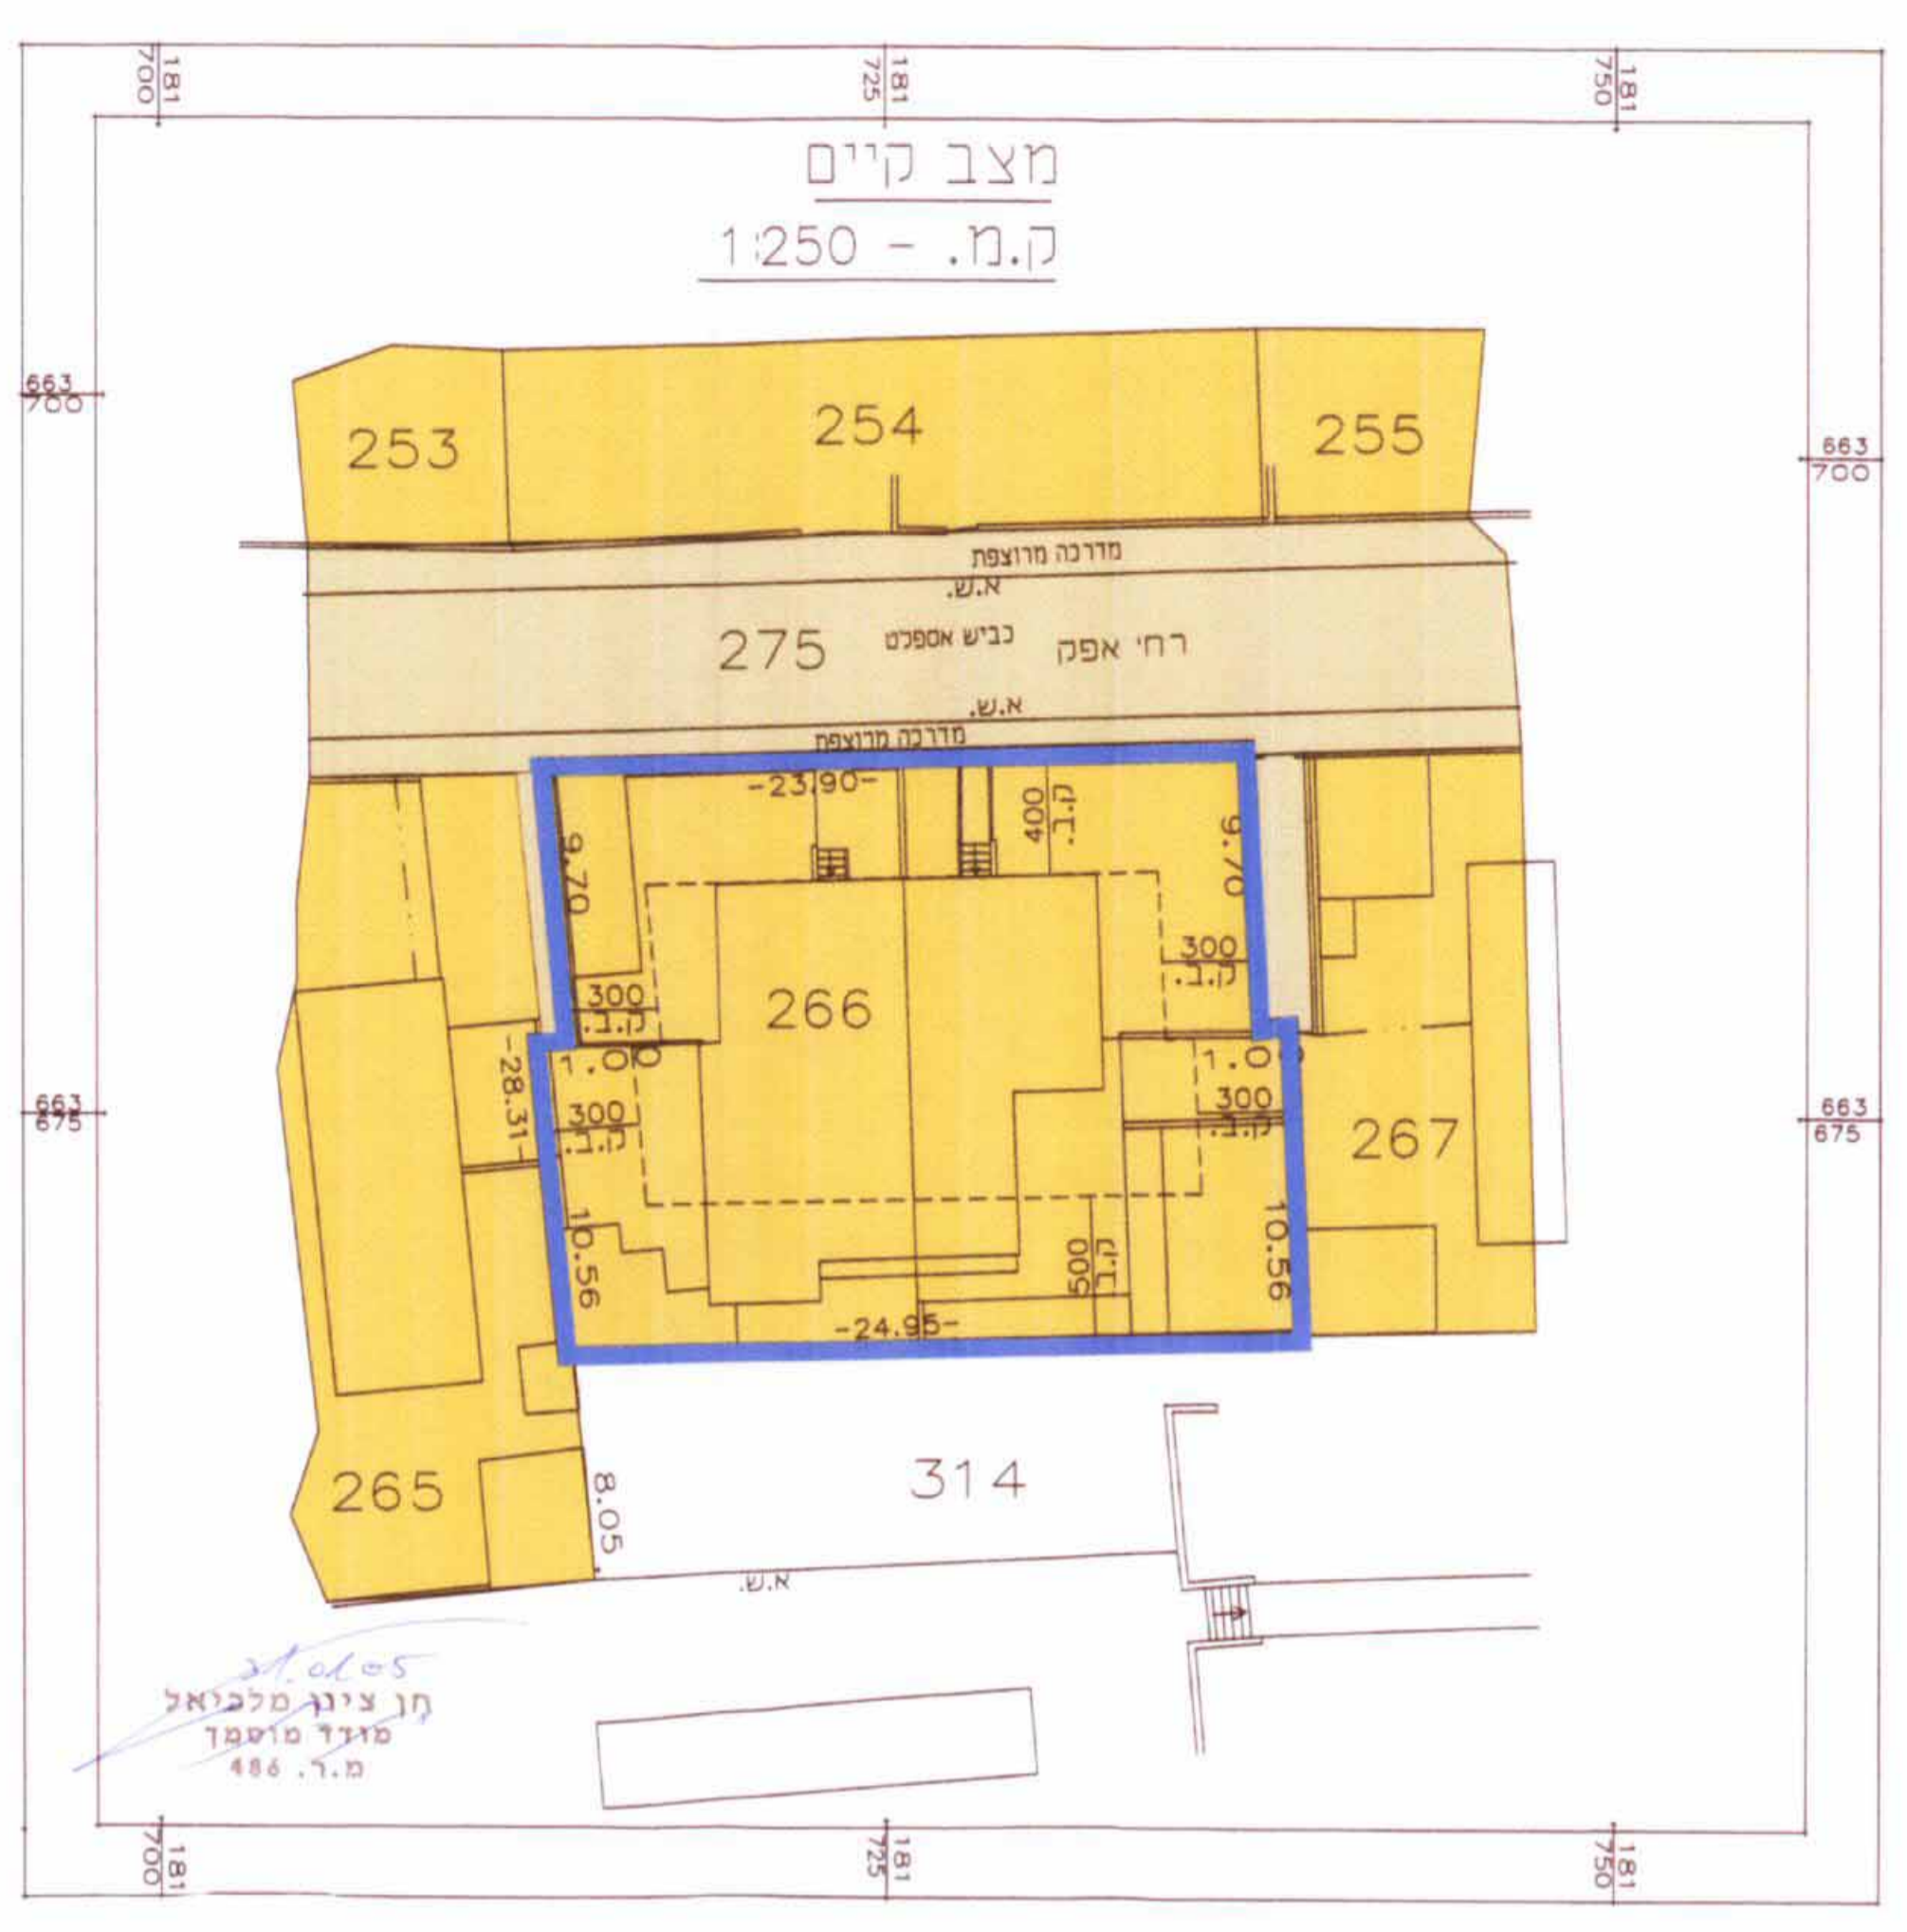

(10)

תאריך : 15-01-2005

מחוז תל-אביב  
מרחב תכנון מקומי גבעתיים

תכנית מס גב'מק/455  
שינוי לתכנית גב'מק/53 על שנייה

גוש : 6164  
חלקה : 266

קנה מידה : 1:250, 1:1250

שטח התפנית : 0.496 דונם

המוגיש/ת: ש.מ. : שמה עצמון רת אופק 16 גבעתיים

ז"ס מוגיש התפנית :  
455/קק/50  
455/קק/50  
S.Mat

מקרא :

-  גבול תכנית
-  גבול חלקה
-  גבול גוש
-  אזור מגורים א'
-  דרך קיימת מאושרת
-  בנייני ציבור
-  ציבורי פתוח קיים
-  מס' הדרך
-  קו בנין
-  רוחב הדרך

תרשים סביבה  
ק.מ. 1:1250