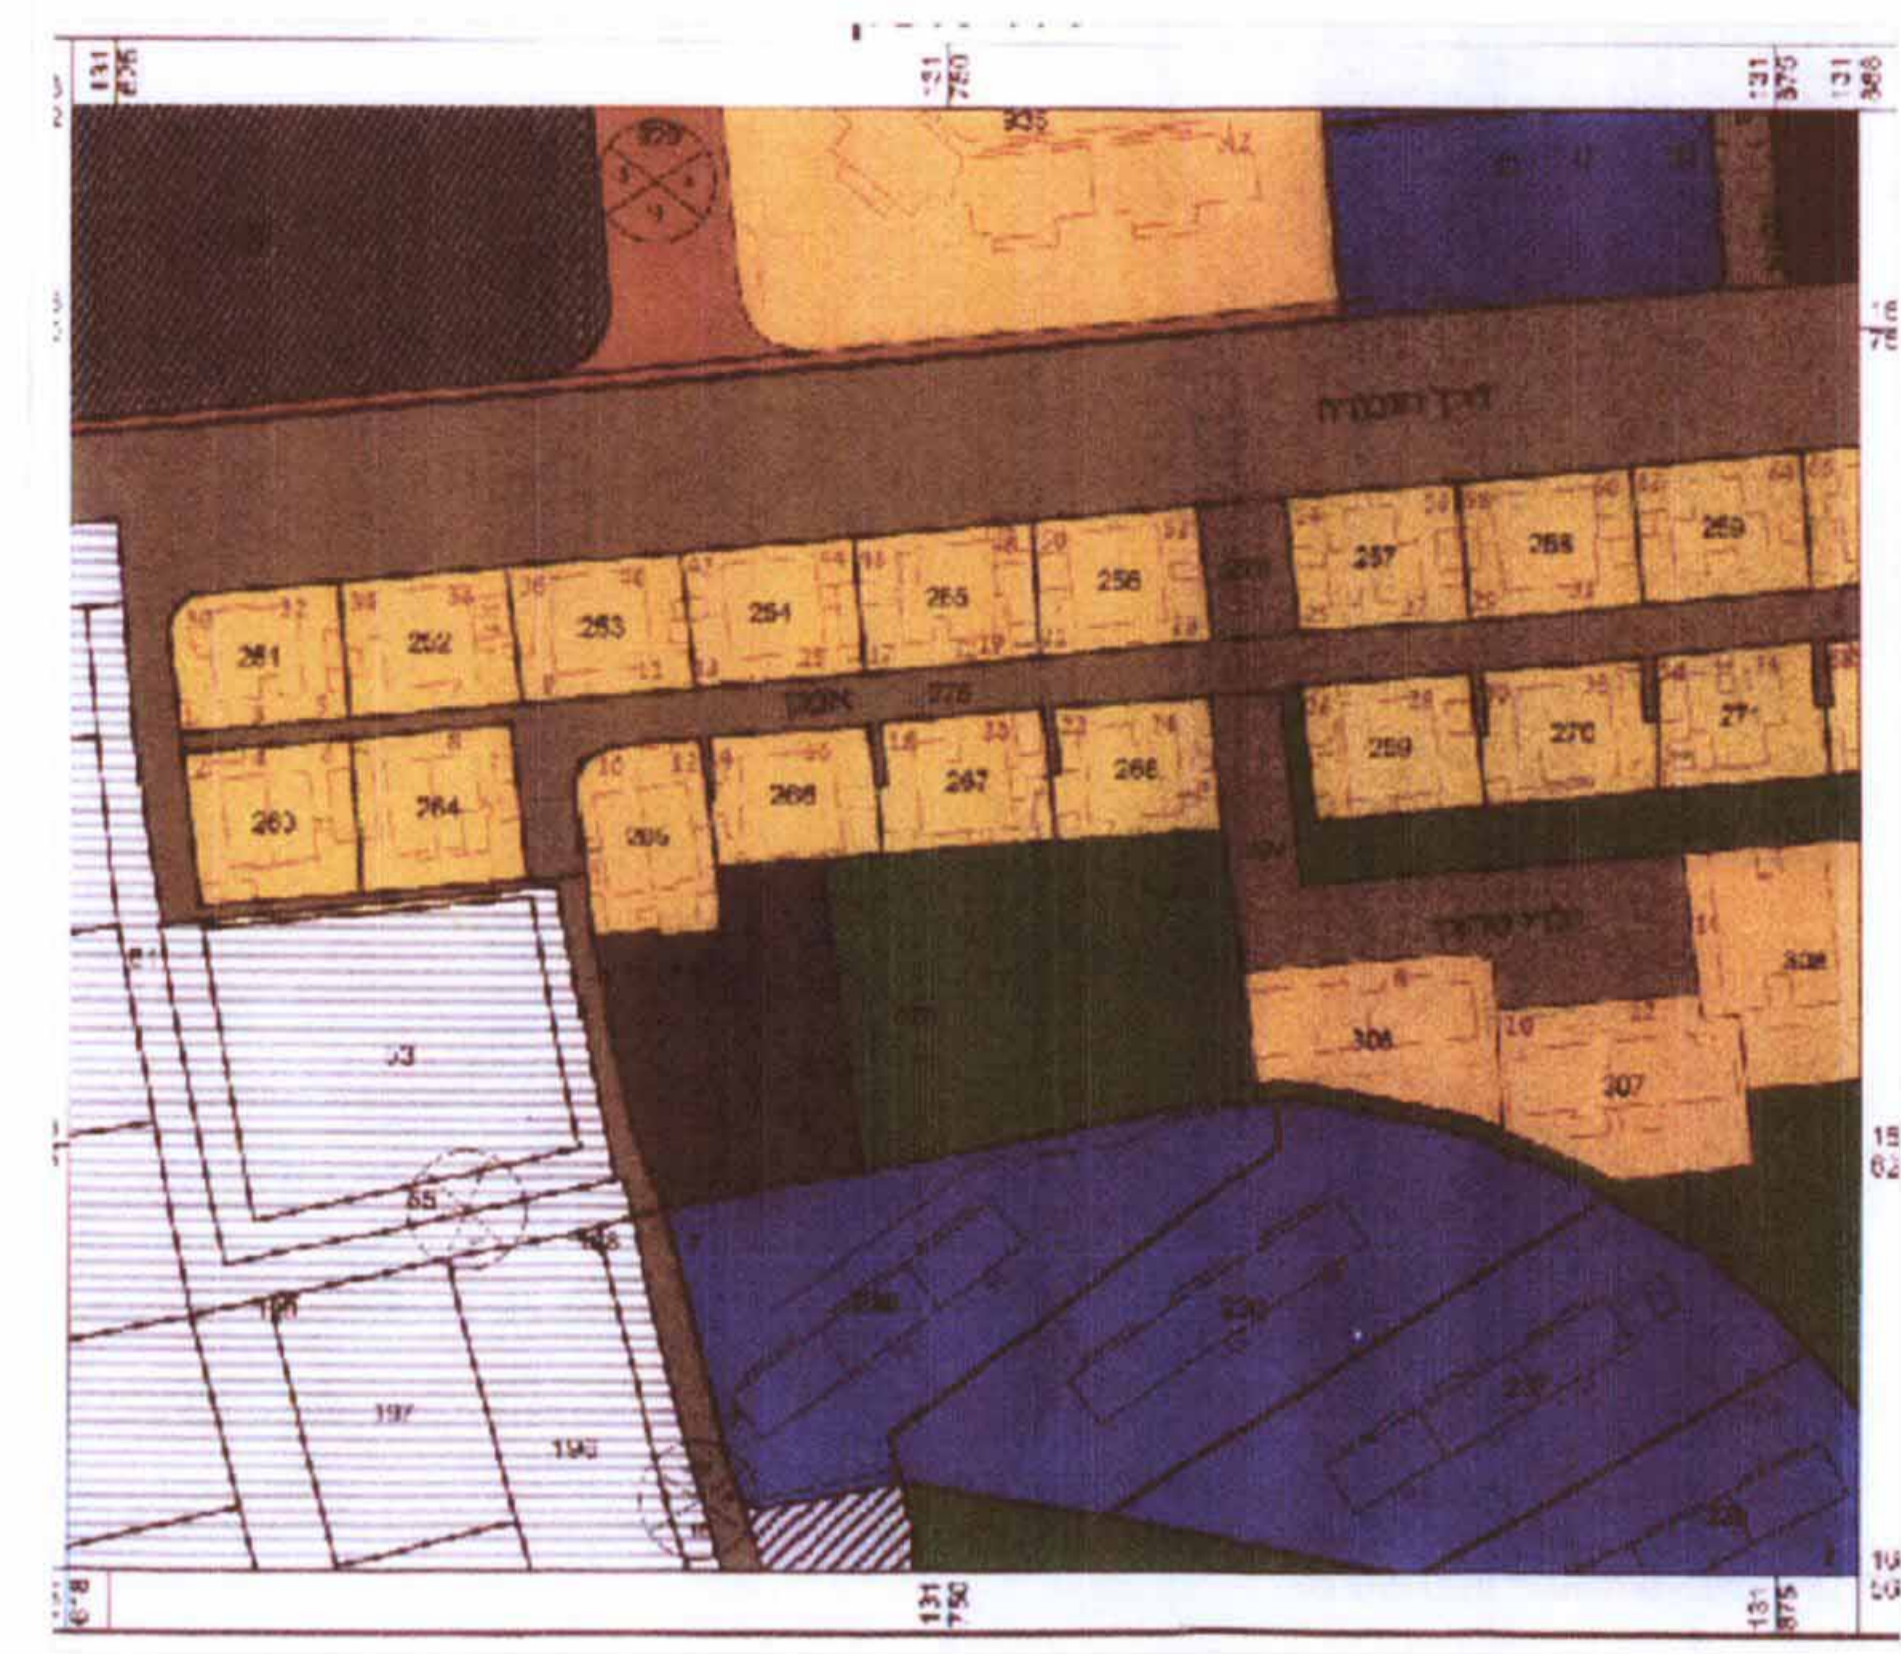

(10)

תאריך : 15-01-2005

מחוז תל-אביב  
מרחב תכנון מקומי גבעתיים

תכנית מס גב'מק/455  
שינוי לתכנית גב'מק/53 על שנייה

גוש : 6164  
חלקה : 266

קנה מידה : 1:250, 1:1250

שטח התפנית : 0.496 דונם

המוגיש/ת: ש.מ. : שמה עצמון רת אופק 16 גבעתיים

ז"ס מוגיש התפנית :  
455/קק/50  
455/קק/50  
S.Mat

מקרא :

-  גבול תכנית
-  גבול חלקה
-  גבול גוש
-  אזור מגורים א'
-  דרך קיימת מאושרת
-  בנייני ציבור
-  ציבורי פתוח קיים
-  מס' הדרך
-  קו בנין
-  רוחב הדרך