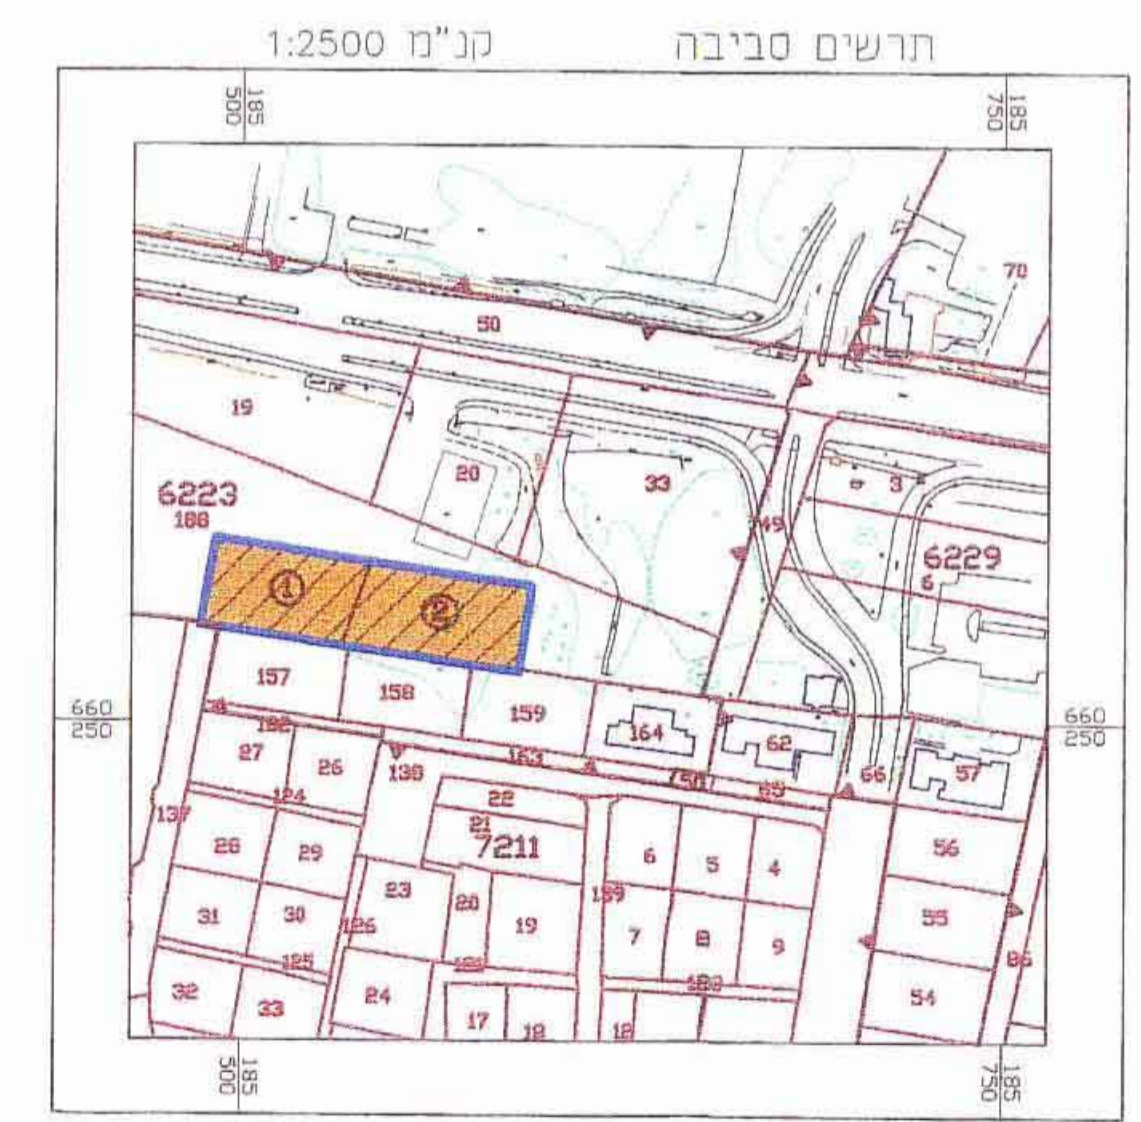

מרחב תכנון מחוזי - מחוז תל-אביב  
מרחב תכנון מקומי - אור יהודה - אזור  
תכנית מתאר עם הוראות מפורטות מספר מא/מק/1066  
שינוי ל :  
תרשיץ 3/55/34  
תכנית מתאר מפורטת מא/159/ב/מ/5

- מקרא :
- גבול התכנית
  - גבול ומס' חלקה לפי גוש
  - גבול ומס' חלקה לפי גוש
  - קו בניין
  - זיקת הנאה זכות מעבר להולכי רגל ורכב
  - מגורים ג
  - להריטה

- מחוז : תל אביב
- הנפה : תל אביב - יפו
- המקום : אור יהודה, שכונת סקיה, רח' הרצוג
- גוש : 6223
- חלק מחלקה : 188
- שטח התכנית : 3.100 דונם
- קנה מידה : 1 : 500
- יזם התכנית : עיריית אור יהודה
- בעל הקרקע : רשות הפיתוח
- עורך התכנית : הוועדה המקומית לתכנון ובניה אור יהודה - אזור ומדבא מדידות והנדסה בע"מ
- מודד התכנית : שמעון רוזגר מודד מוסמך רשיון מספר 418 מדבא - מדידות והנדסה בע"מ
- תאריך המדידה : 13.04.2004

נספח בינוי  
קנ"מ 1 : 1000

- הערות :
1. הגבהים קשורים בנקודה 661 שאובה 30.09.
  2. הקואורדינטות קשורות בנקודות 661, 6938.

טבלת שטחים

מצב מוצע			מצב ליים		
%	שטח בדונם	מגרש	%	שטח בדונם	מגרש
47.29	1.466 ג	מגורים 1	100	3.100 ג	1001 מגורים
52.71	1.634 ג	מגורים 2			
100	3.100	סה"כ	100	3.100	סה"כ