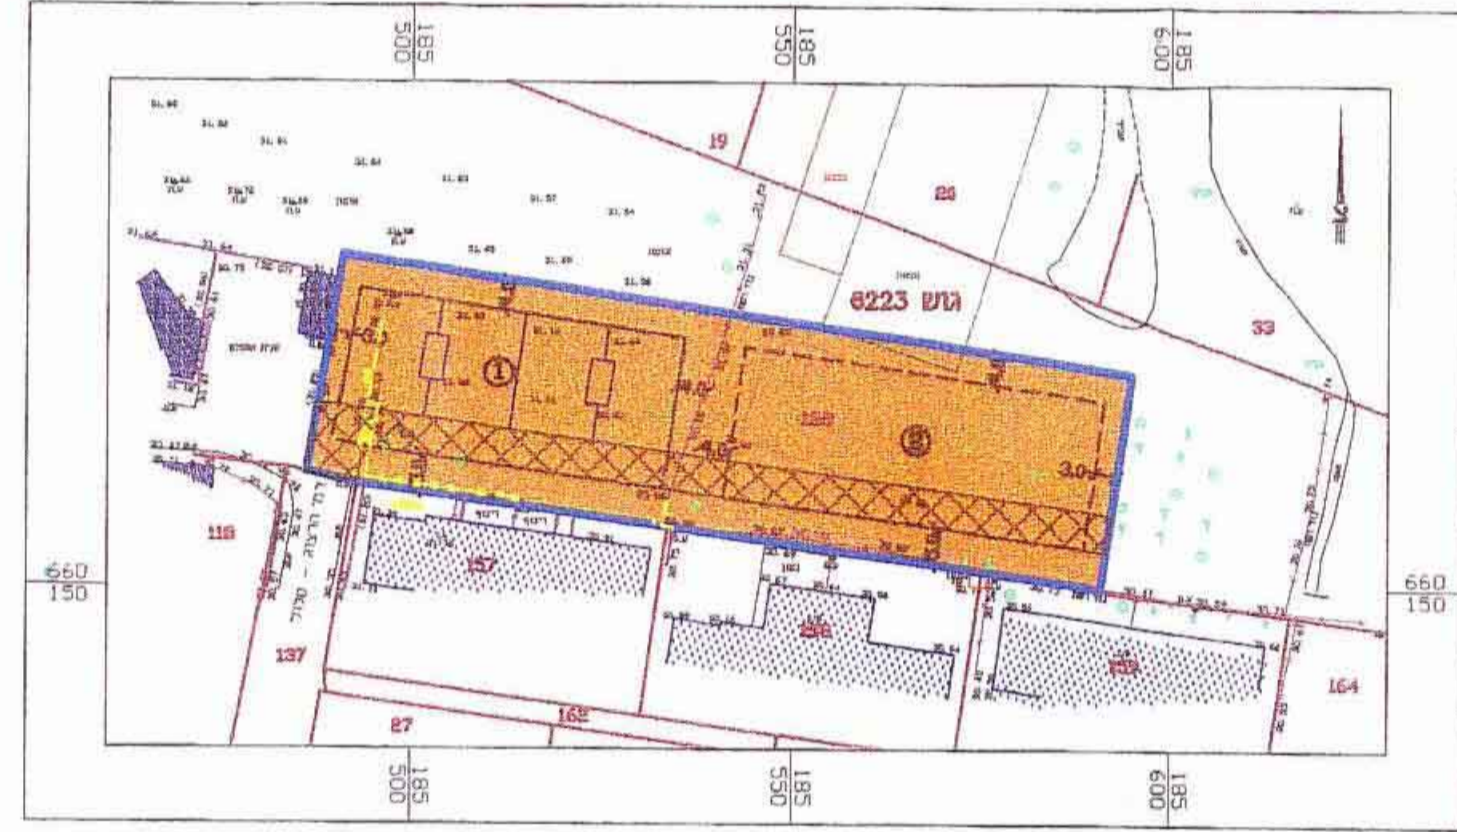

מרחב תכנון מחוזי - מחוז תל-אביב  
מרחב תכנון מקומי - אור יהודה - אזור  
תכנית מתאר עם הוראות מפורטות מספר מא/מק/1066  
שינוי ל :  
תרשיץ 3/55/34  
תכנית מתאר מפורטת מא/159/ב/מ/5

- מקרא :
- גבול התכנית
  - גבול ומס' חלקה לפי גוש
  - גבול ומס' חלקה לפי גוש
  - קו בניין
  - זיקת הנאה זכות מעבר להולכי רגל ורכב
  - מגורים ג
  - להריטה

- מחוז : תל אביב
- הנפה : תל אביב - יפו
- המקום : אור יהודה, שכונת סקיה, רח' הרצוג
- גוש : 6223
- חלק מחלקה : 188
- שטח התכנית : 3.100 דונם
- קנה מידה : 1 : 500
- יזם התכנית : עיריית אור יהודה
- בעל הקרקע : רשות הפיתוח
- עורך התכנית : הוועדה המקומית לתכנון ובניה אור יהודה - אזור ומדבא מדידות והנדסה בע"מ
- מודד התכנית : שמעון רוזגר מודד מוסמך רשיון מספר 418 מדבא - מדידות והנדסה בע"מ
- תאריך המדידה : 13.04.2004

נספח בינוי  
קנ"מ 1 : 1000

- הערות :
1. הגבהים קשורים בנקודה 661 שאובה 30.09.
  2. הקואורדינטות קשורות בנקודות 661, 6938.

טבלת שטחים

מצב מוצע			מצב ליים		
%	שטח בדונם	מגרש	%	שטח בדונם	מגרש
47.29	1.466 ג	מגורים 1	100	3.100 ג	1001 מגורים
52.71	1.634 ג	מגורים 2			
100	3.100	סה"כ	100	3.100	סה"כ