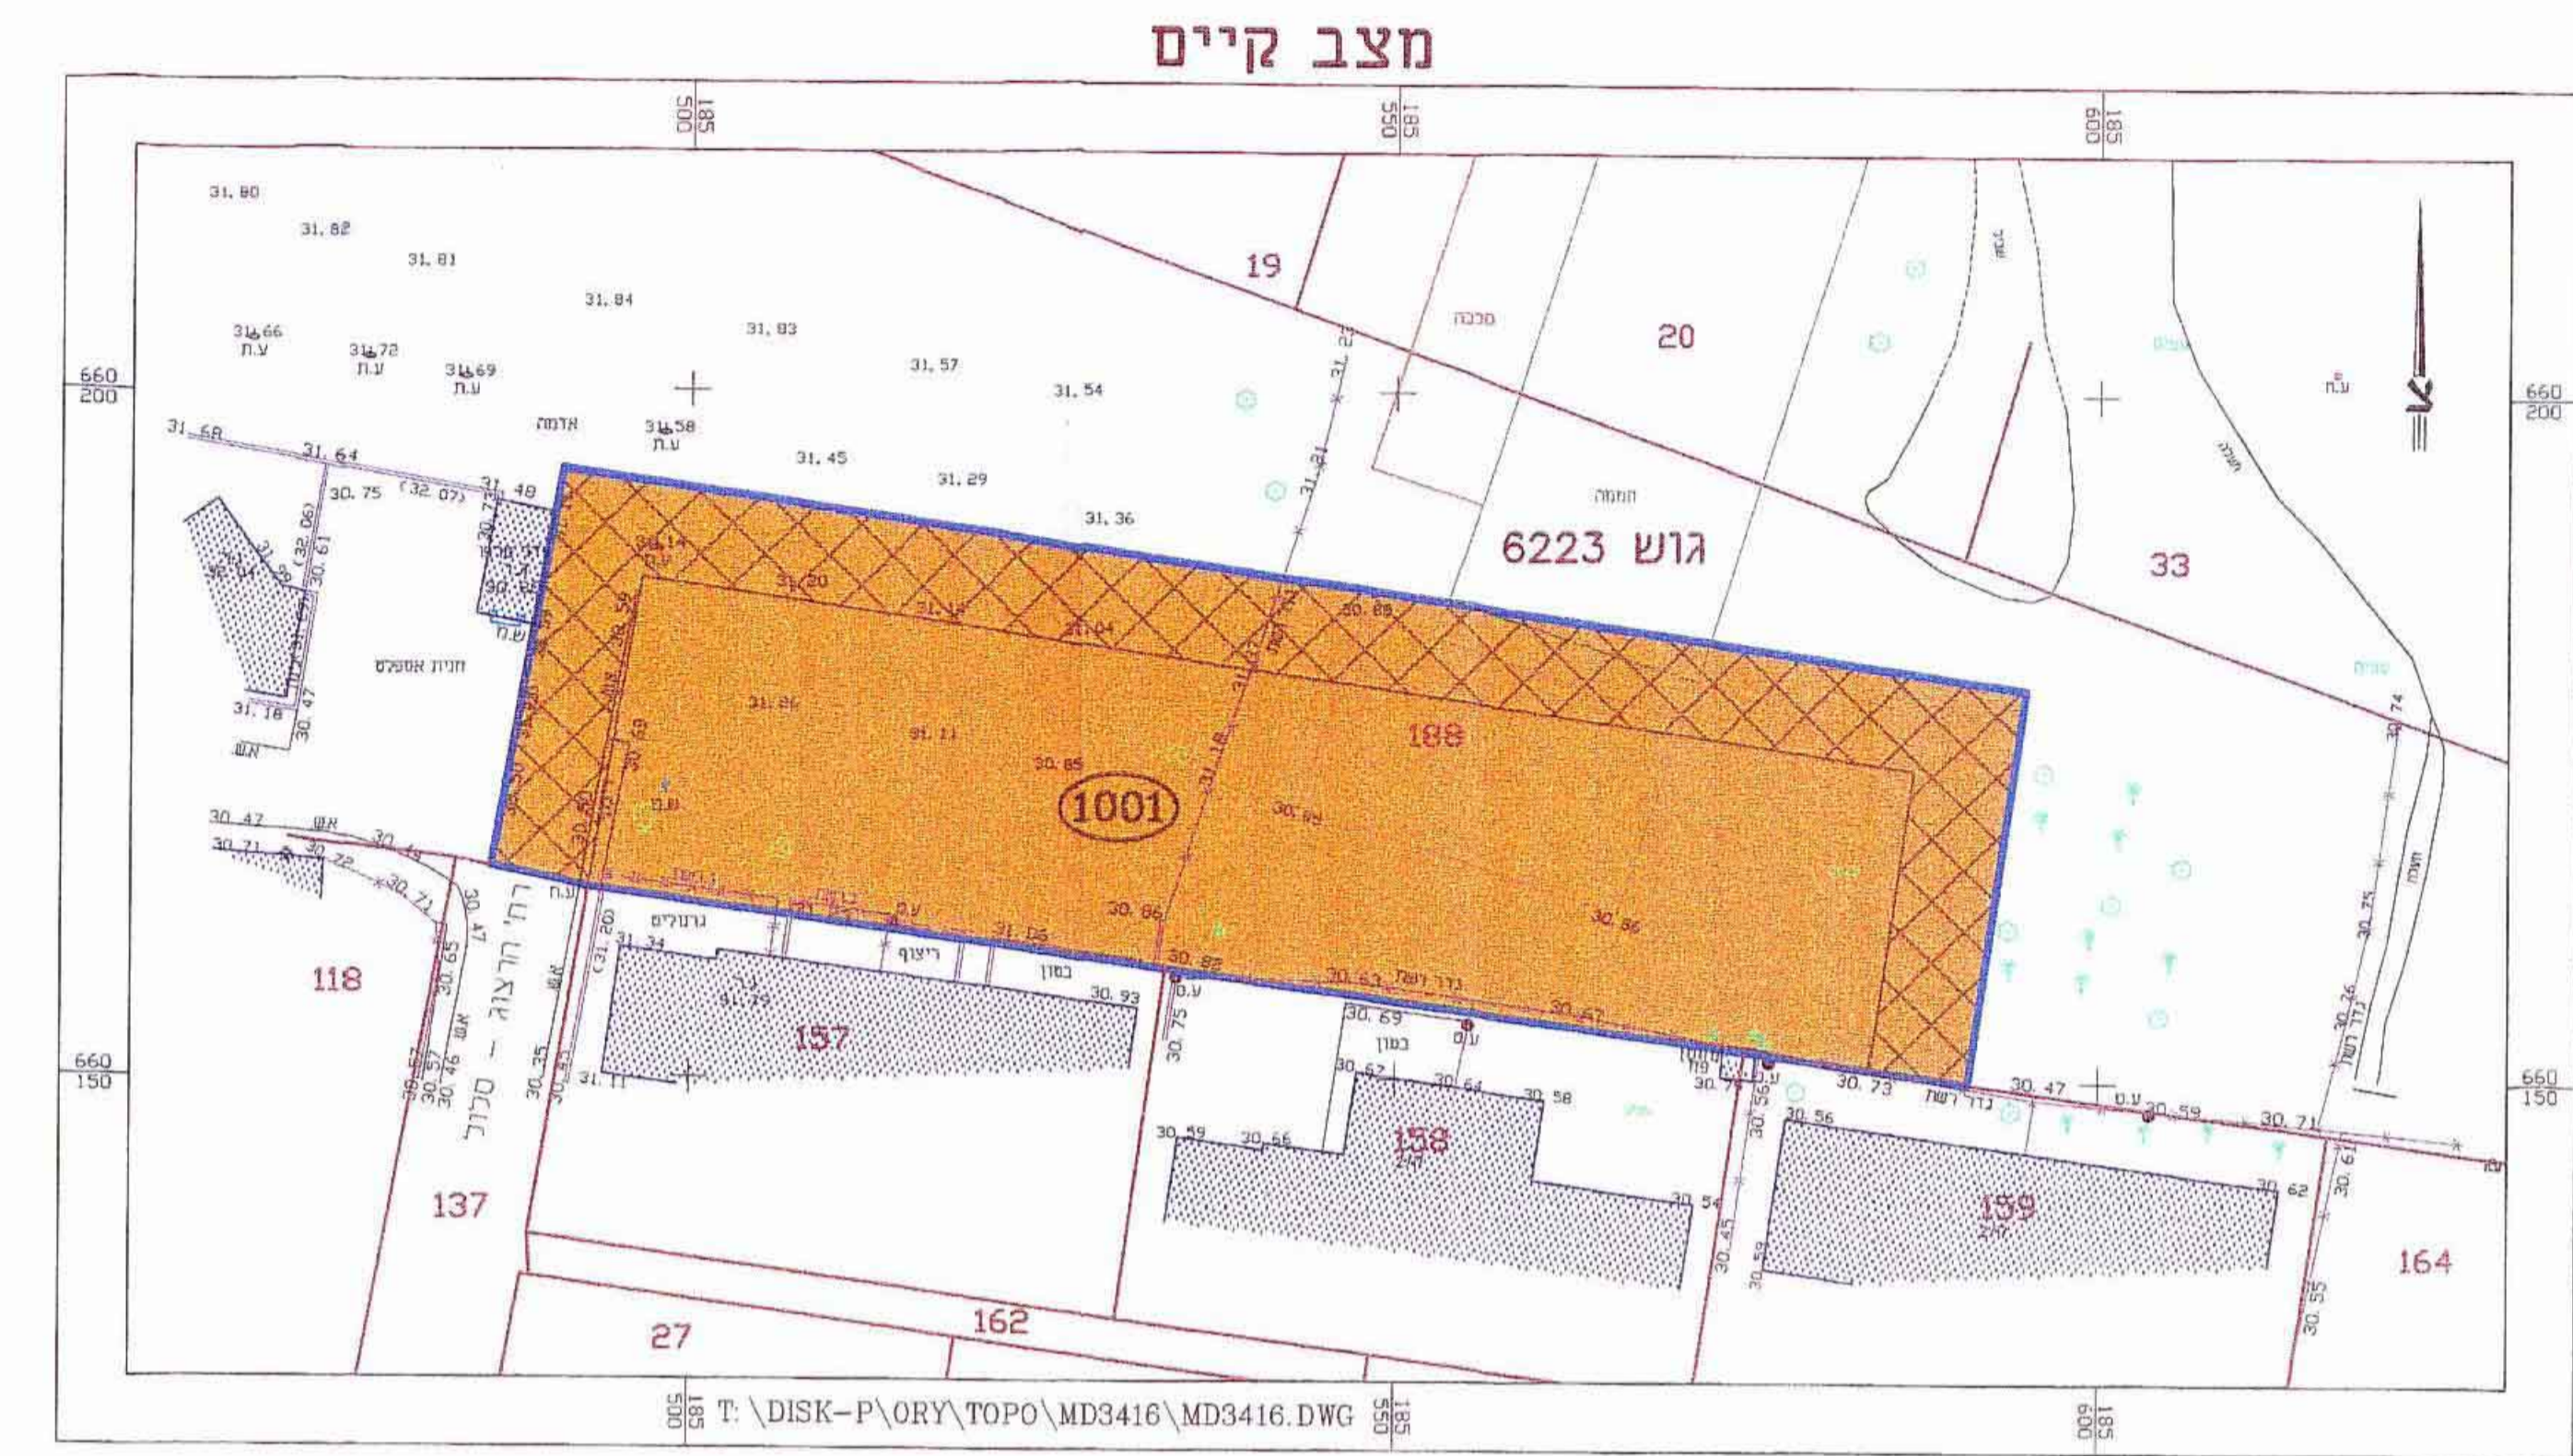

מרחב תכנון מחוזי - מחוז תל-אביב  
מרחב תכנון מקומי - אור יהודה - אזור  
תכנית מתאר עם הוראות מפורטות מספר מא/מק/1066  
שינוי ל :  
תרשיץ 3/55/34  
תכנית מתאר מפורטת מא/159/ב/מ/5

- מקרא :
- גבול התכנית
  - גבול ומס' חלקה לפי גוש
  - גבול ומס' חלקה לפי גוש
  - קו בניין
  - זיקת הנאה זכות מעבר להולכי רגל ורכב
  - מגורים ג
  - להריטה

- מחוז : תל אביב
- הנפה : תל אביב - יפו
- המקום : אור יהודה, שכונת סקיה, רח' הרצוג
- גוש : 6223
- חלק מחלקה : 188
- שטח התכנית : 3.100 דונם
- קנה מידה : 1 : 500
- יזם התכנית : עיריית אור יהודה
- בעל הקרקע : רשות הפיתוח
- עורך התכנית : הוועדה המקומית לתכנון ובניה אור יהודה - אזור ומדבא מדידות והנדסה בע"מ
- מודד התכנית : שמעון רוזגר מודד מוסמך רשיון מספר 418 מדבא - מדידות והנדסה בע"מ
- תאריך המדידה : 13.04.2004

נספח בינוי  
קנ"מ 1 : 1000

- הערות :
1. הגבהים קשורים בנקודה 661 שאובה 30.09.
  2. הקואורדינטות קשורות בנקודות 661, 6938.

טבלת שטחים

מצב מוצע			מצב ליים		
%	שטח בדונם	מגרש	%	שטח בדונם	מגרש
47.29	1.466 ג	מגורים 1	100	3.100 ג	1001 מגורים
52.71	1.634 ג	מגורים 2			
100	3.100	סה"כ	100	3.100	סה"כ