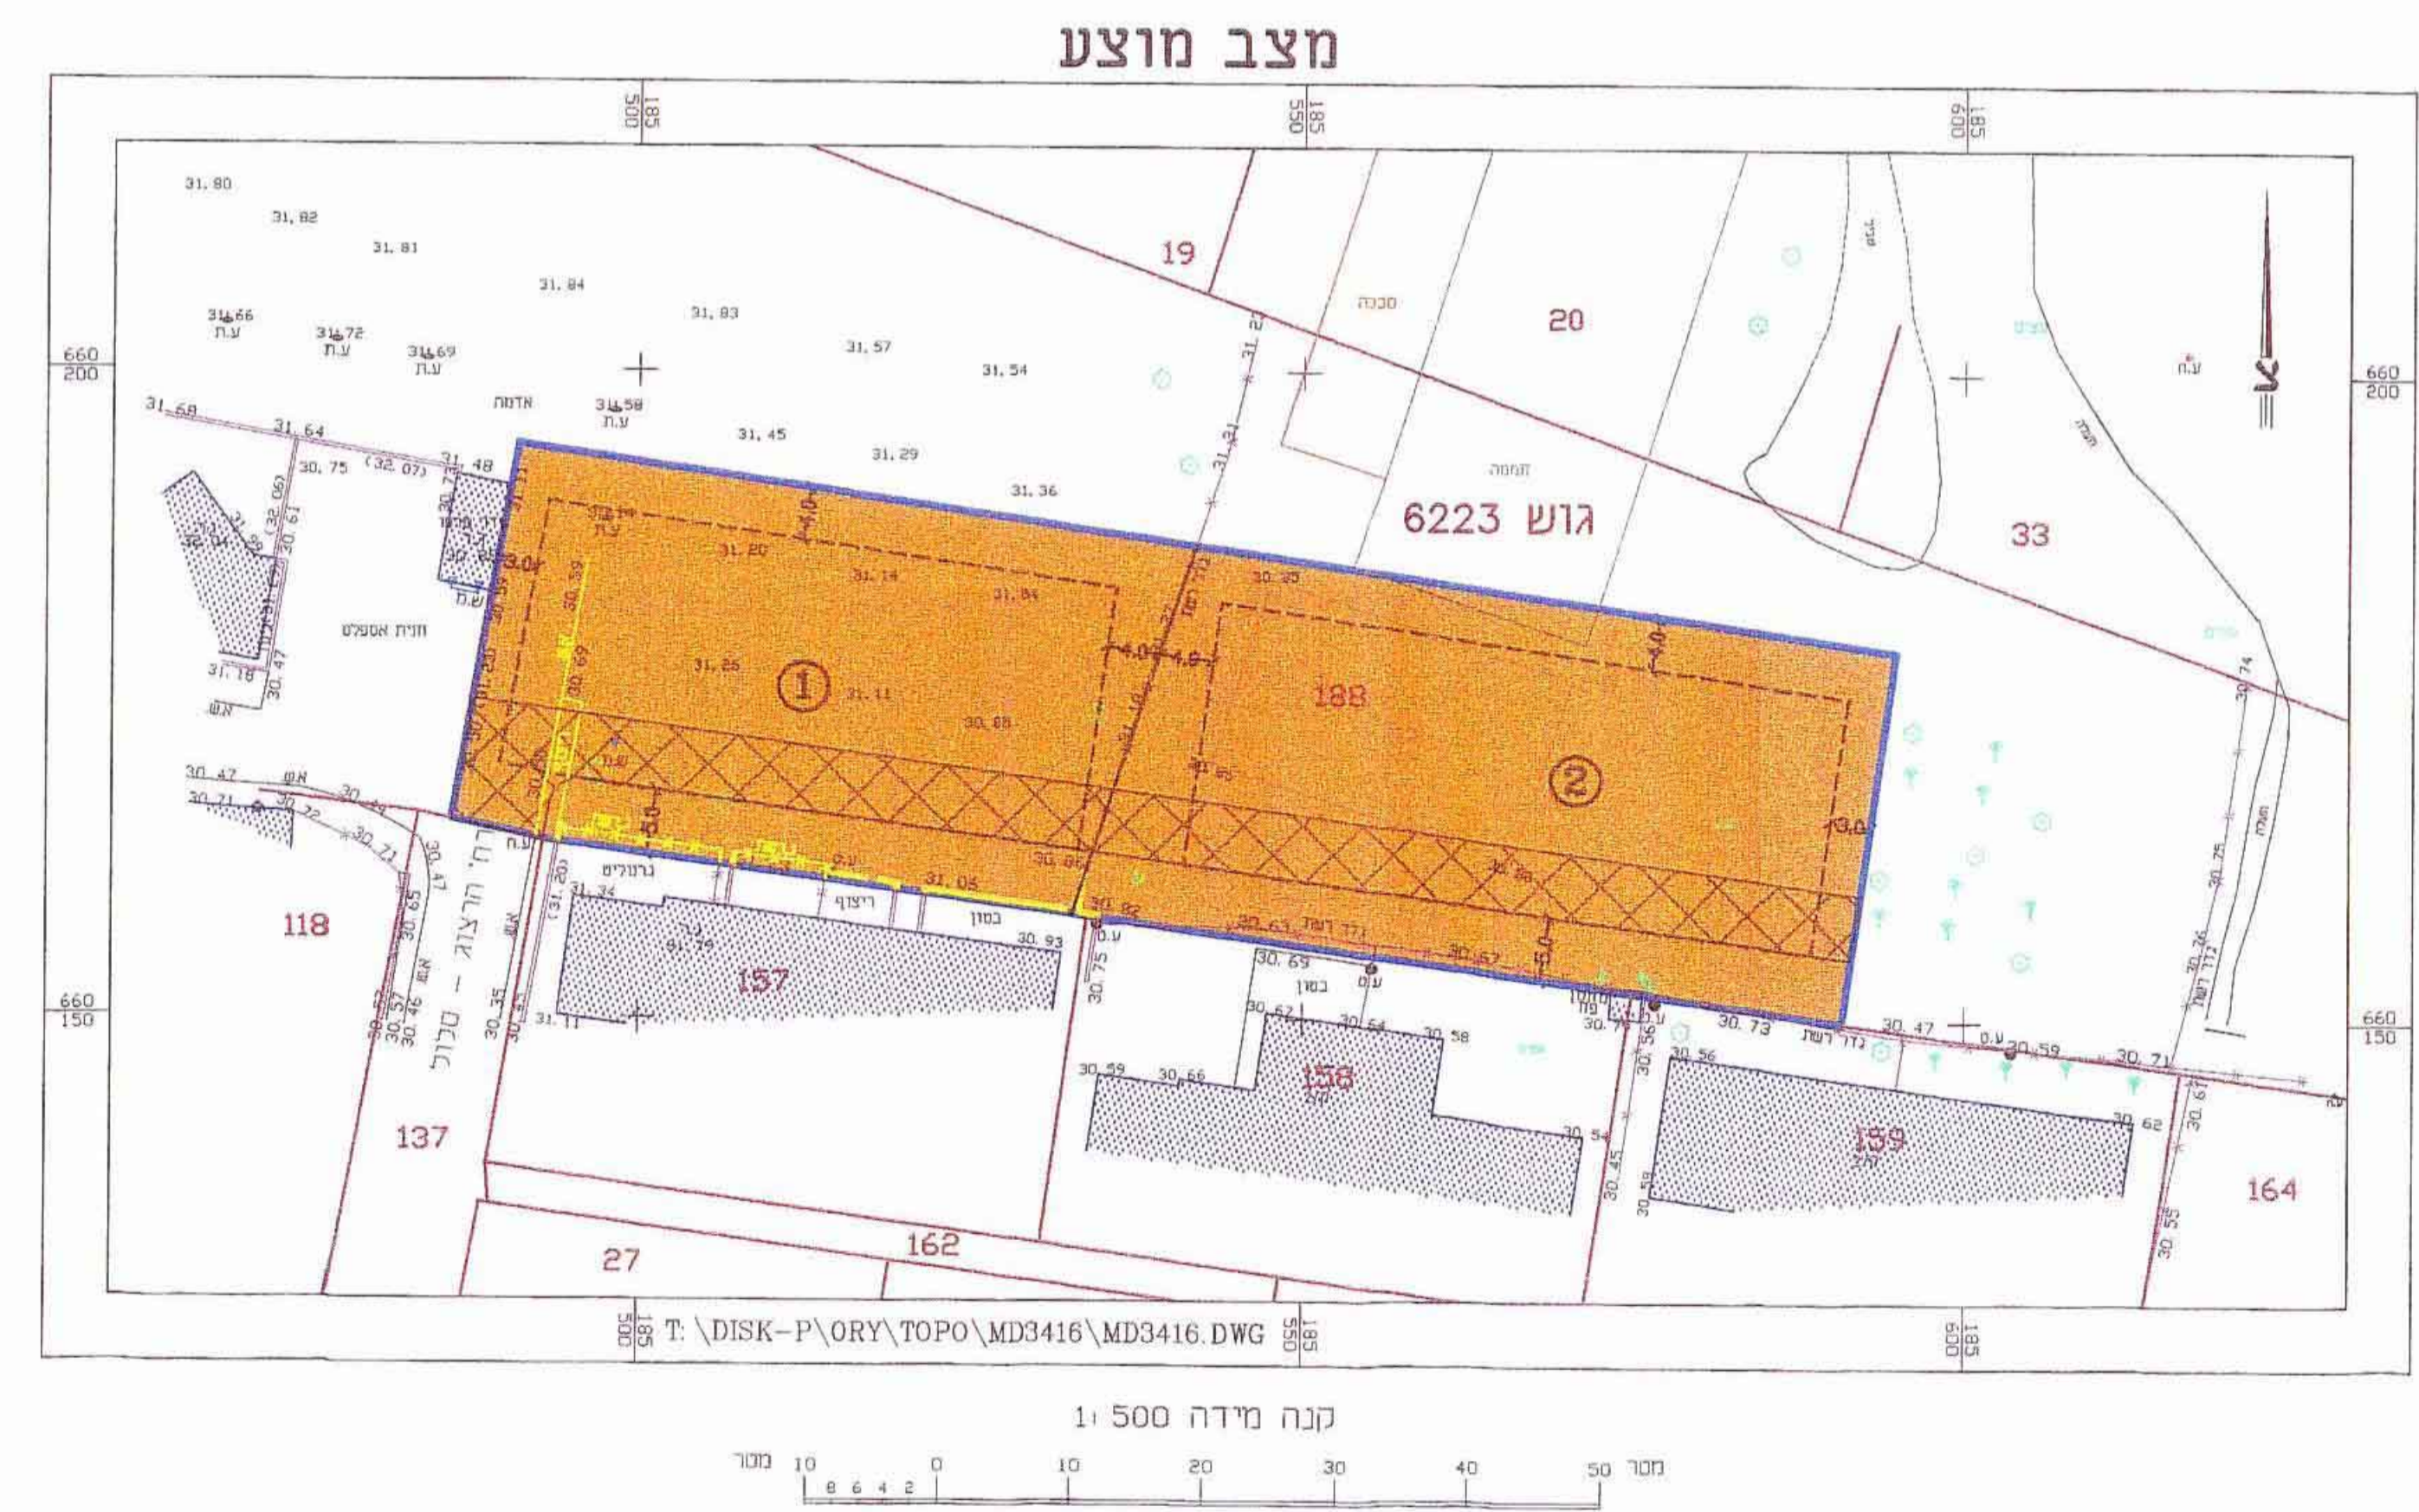

מרחב תכנון מחוזי - מחוז תל-אביב  
מרחב תכנון מקומי - אור יהודה - אזור  
תכנית מתאר עם הוראות מפורטות מספר מא/מק/1066  
שינוי ל :  
תרשיץ 3/55/34  
תכנית מתאר מפורטת מא/159/ב/מ/5

- מקרא :
- גבול התכנית
  - גבול ומס' חלקה לפי גוש
  - גבול ומס' חלקה לפי גוש
  - קו בניין
  - זיקת הנאה זכות מעבר להולכי רגל ורכב
  - מגורים ג
  - להריטה

- מחוז : תל אביב
- הנפה : תל אביב - יפו
- המקום : אור יהודה, שכונת סקיה, רח' הרצוג
- גוש : 6223
- חלק מחלקה : 188
- שטח התכנית : 3.100 דונם
- קנה מידה : 1 : 500
- יזם התכנית : עיריית אור יהודה
- בעל הקרקע : רשות הפיתוח
- עורך התכנית : הוועדה המקומית לתכנון ובניה אור יהודה - אזור ומדבא מדידות והנדסה בע"מ
- מודד התכנית : שמעון רוזגר מודד מוסמך רשיון מספר 418 מדבא - מדידות והנדסה בע"מ
- תאריך המדידה : 13.04.2004

נספח בינוי  
קנ"מ 1 : 1000

- הערות :
1. הגבהים קשורים בנקודה 661 שאובה 30.09.
  2. הקואורדינטות קשורות בנקודות 661, 6938.

טבלת שטחים

מצב מוצע			מצב ליים		
%	שטח בדונם	מגרש	%	שטח בדונם	מגרש
47.29	1.466 ג	מגורים 1	100	3.100 ג	1001 מגורים
52.71	1.634 ג	מגורים 2			
100	3.100	סה"כ	100	3.100	סה"כ