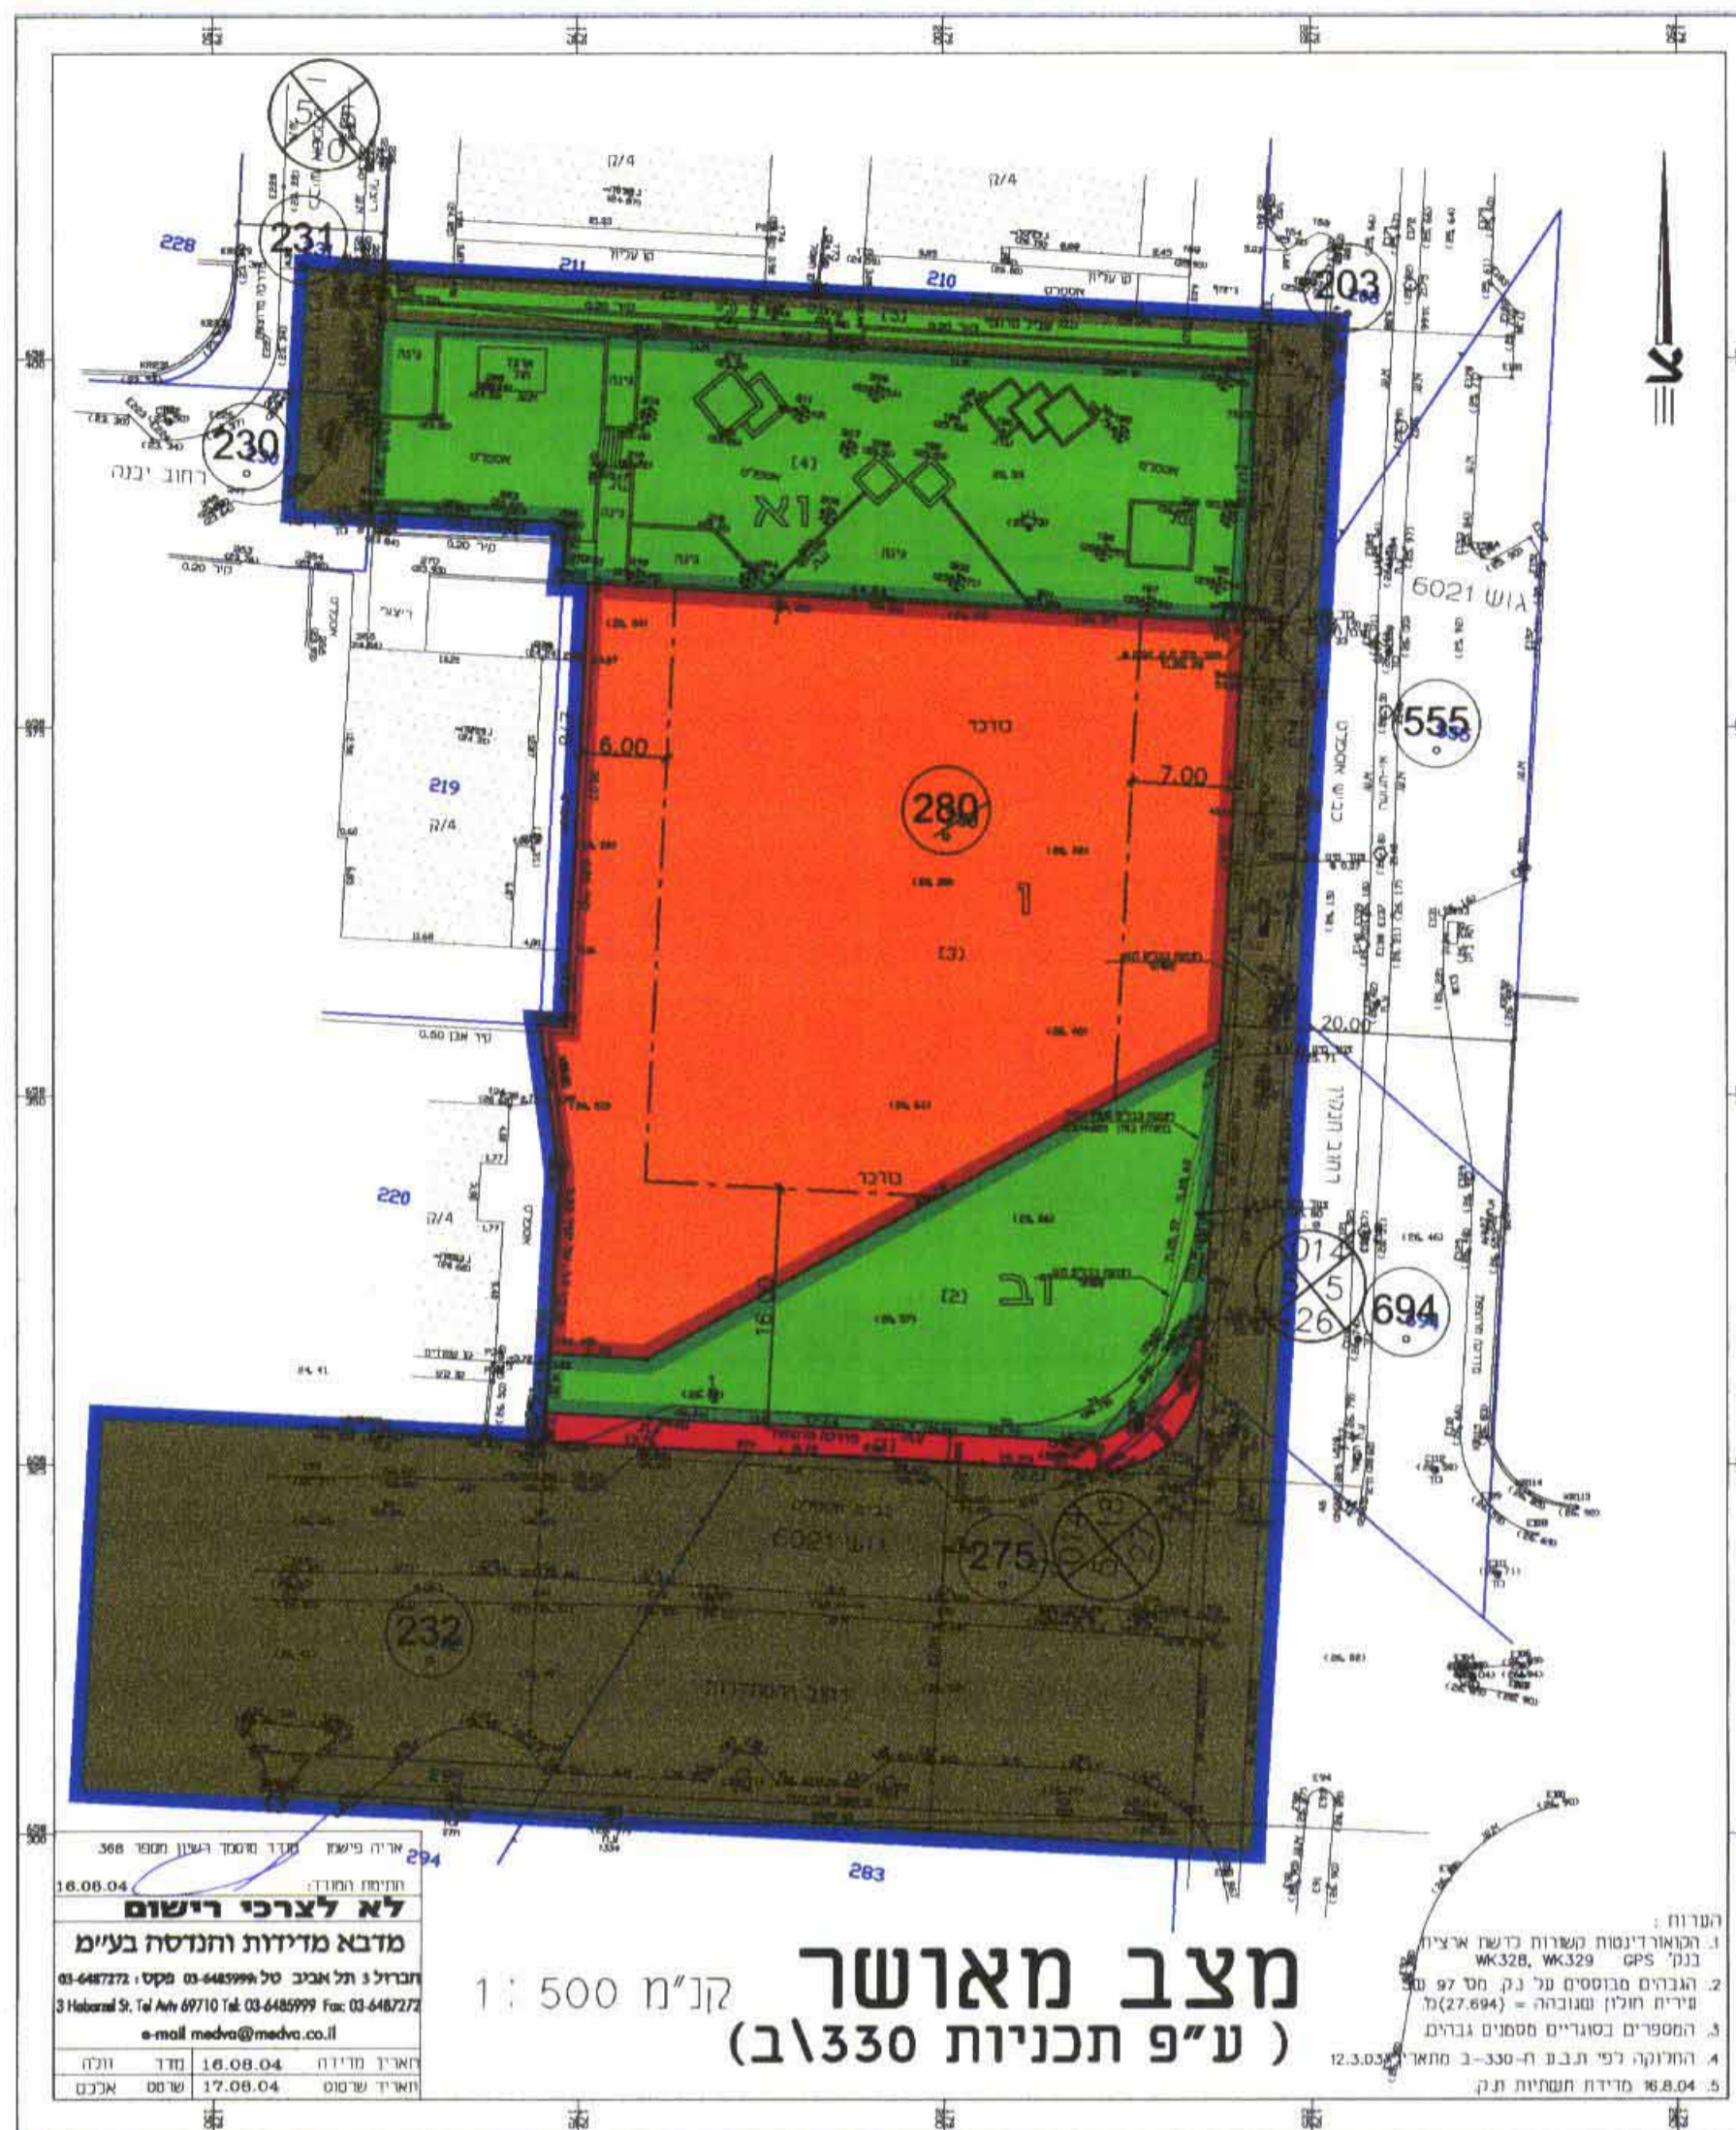

תכנית מס' ח-מק/330\ב

"הדר בחנקין"

תכנית מתאר מקומית ברמה מפורטת

תשרים

איחוד וחלוקה	סמכות ראשית	אופי התכנית
-	ועדה מקומית	תכנית שניתן מכוזה להוציא ריתורים

מחוז: תל - אביב
 מרחב תכנון מקומי: חולון
 רשות מקומית: חולון
 שטח התכנית: 6.245 דונם
 קנה מידה: 1 : 500

גושים וחלקות בתכנית:

גוש	סוג הגוש	חלקות בשלטון	חלקי חלקות
7173	מוסדר	280	232 231 230 203 (דרכים)
6021	מוסדר		555 694 275 (דרכים)

חותמות מוסד התכנון:

שלב: הפקדה מהדורה: 1 תאריך: 25.02.07

תרשים סביבה

קנה"מ 1:1,250

מקרא מצב מאושר

- גבול התכנית
- מגורים מיוחד
- שטח פרטי פתוח
- שביל
- דרך מאושרת
- דרך מוצעת
- בניין קיים
- קו בנין
- מספר חלקה
- גבול חלקה
- מספר הדרך
- קו בנין
- רחוב הדרך

מצב מאושר
 (ע"פ תכנית 330\ב)
 קנה"מ 1:500

1. מספר הדרך
 2. קו בנין
 3. רחוב הדרך

תרשים התמצאות כללית

קנה"מ 1:5,000

מקרא מצב מוצע

- גבול התכנית
- מגורים
- שטח פרטי פתוח
- שביל
- דרך מאושרת
- בניין קיים
- קו בנין
- מספר חלקה
- גבול חלקה
- מספר הדרך
- קו בנין
- רחוב הדרך