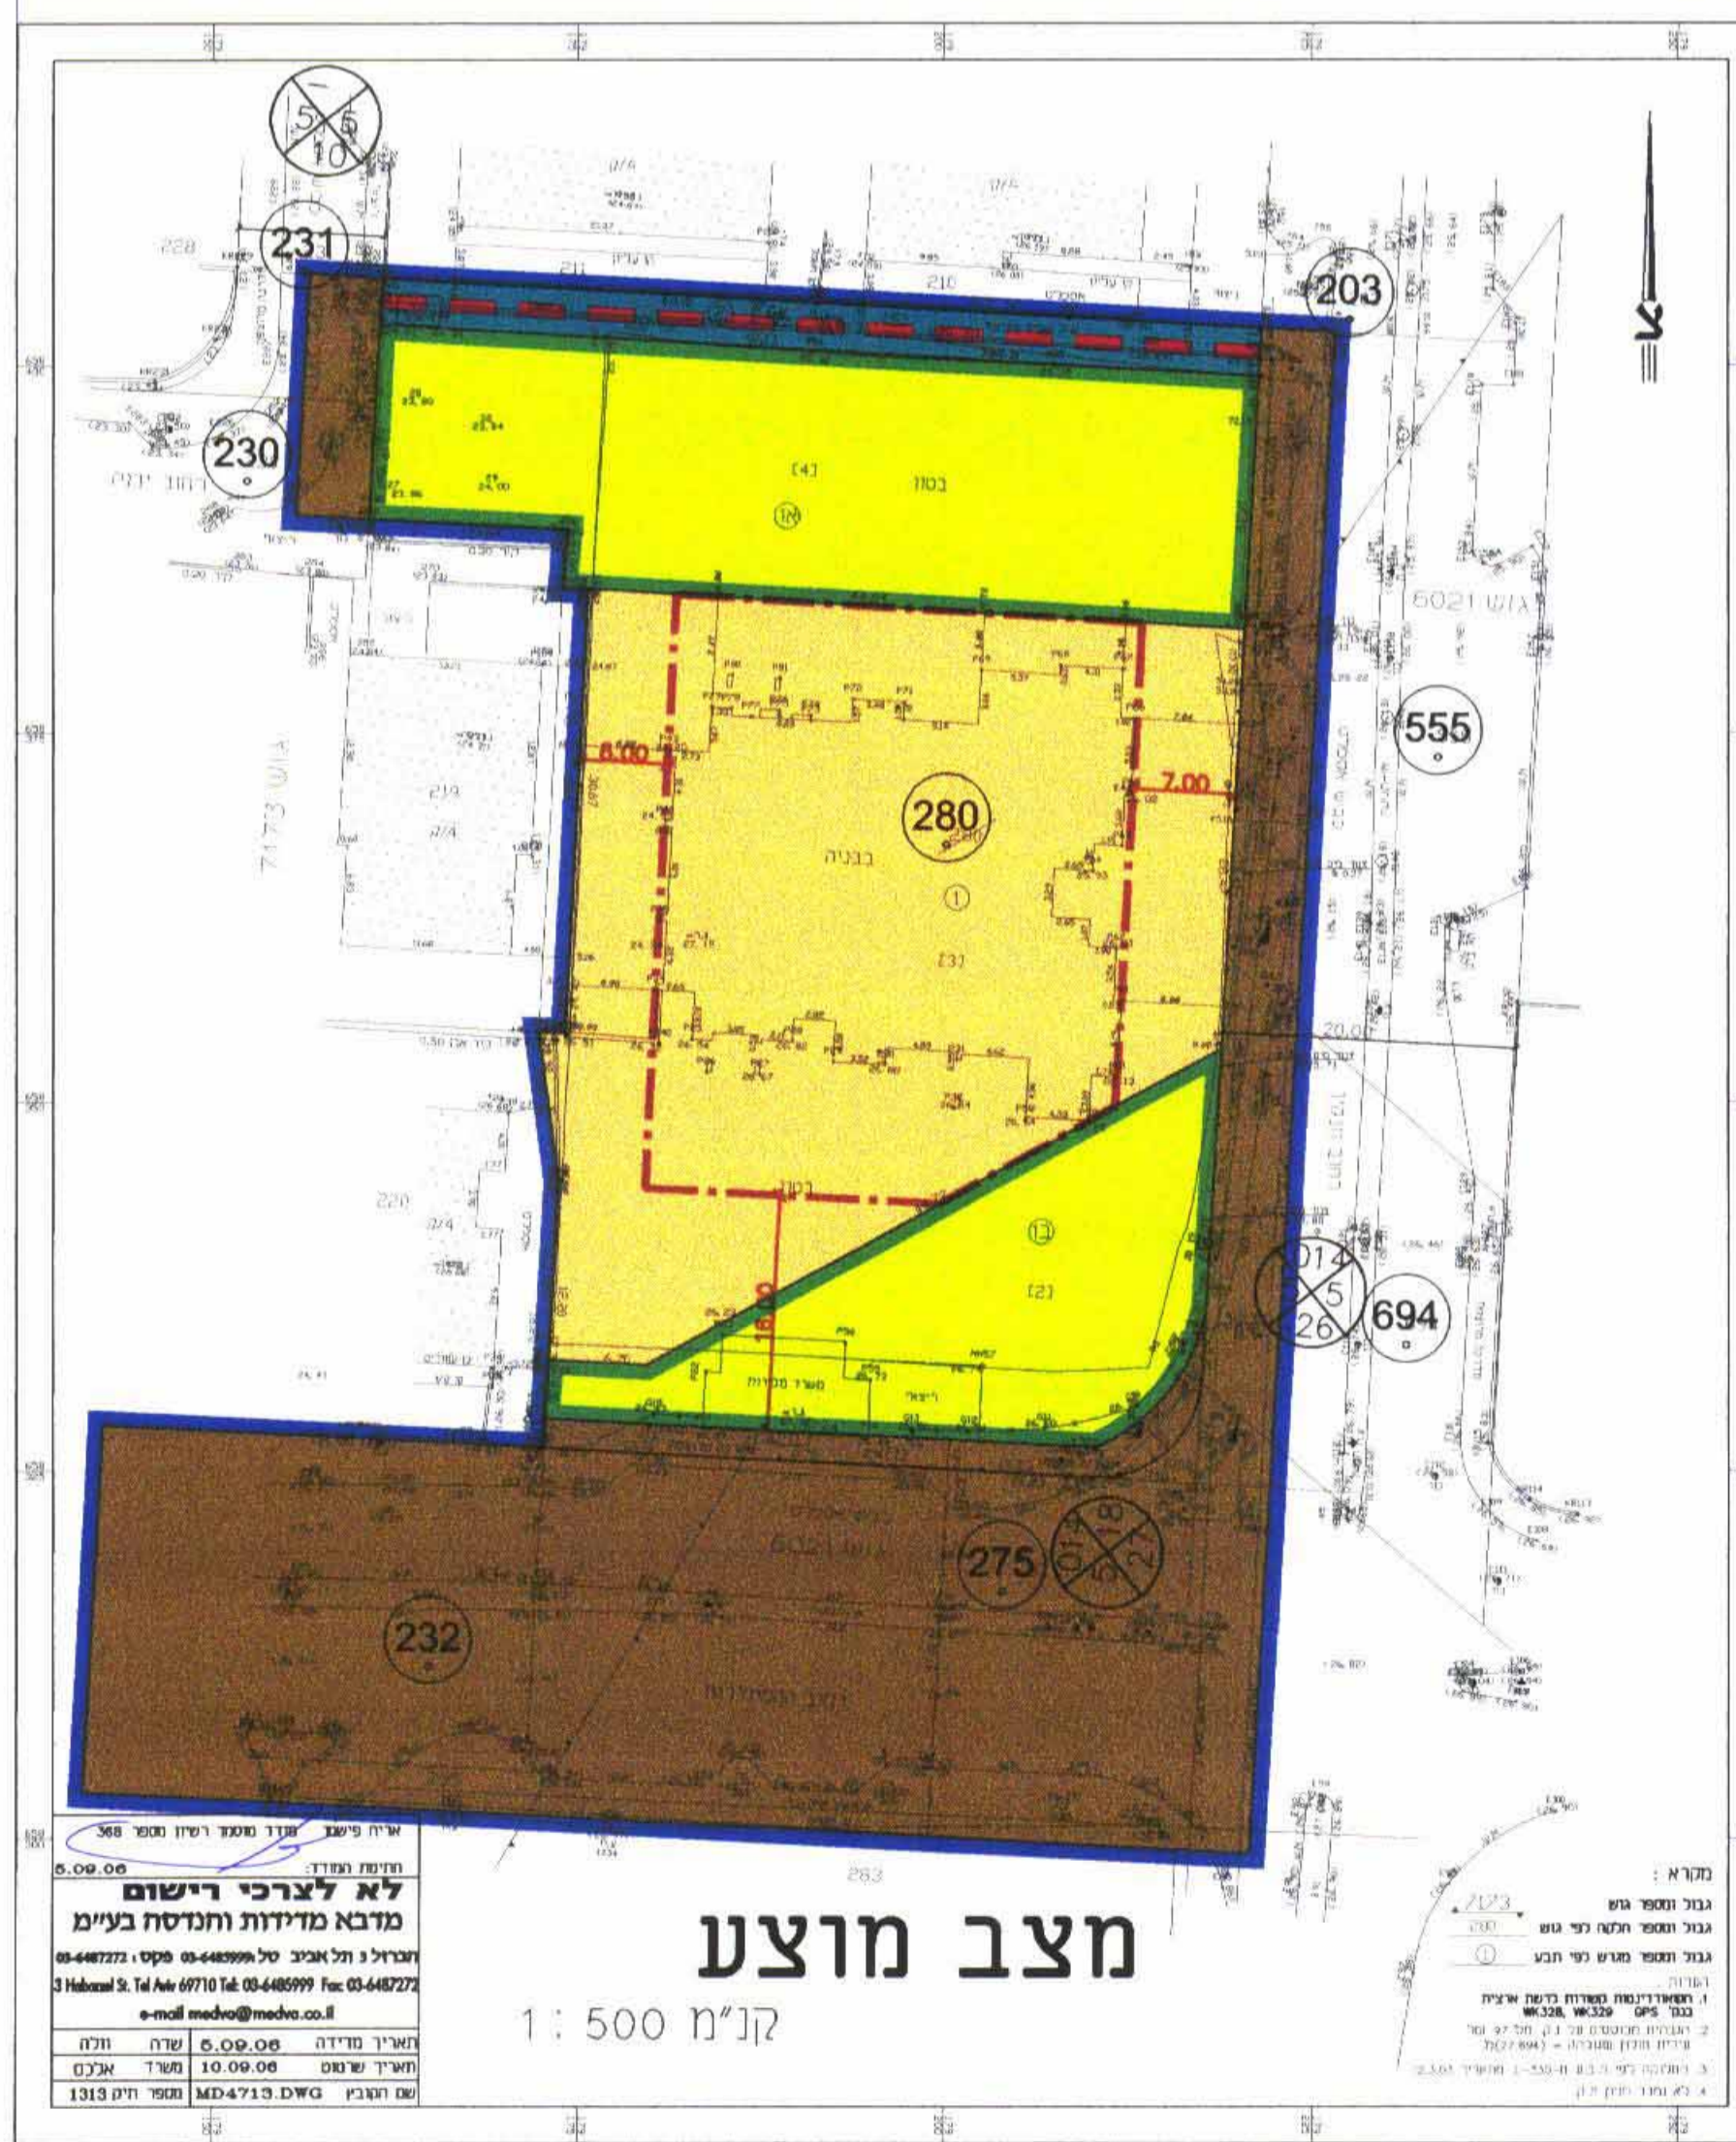

תכנית מס' ח-מק/330\ב

"הדר בחנקין"

תכנית מתאר מקומית ברמה מפורטת

תשרים

איחוד וחלוקה	סמכות ראשית	אופי התכנית
-	ועדה מקומית	תכנית שניתן מכוזה להוציא ריתורים

מחוז: תל - אביב
 מרחב תכנון מקומי: חולון
 רשות מקומית: חולון
 שטח התכנית: 6.245 דונם
 קנה מידה: 1 : 500

מקרא מצב מאושר

- גבול התכנית
- מגורים מיוחד
- שטח פרטי פתוח
- שביל
- דרך מאושרת
- דרך מוצעת
- בניין קיים
- קו בנין
- מספר חלקה
- גבול חלקה
- מספר הדרך
- קו בנין
- רחוב הדרך

מצב מאושר
 (ע"פ תכנית 330\ב)
 קנה"מ 1:500

1. מספר הדרך
 2. קו בנין
 3. רחוב הדרך

תרשים התמצאות כללית

קנה"מ 1:5,000

מקרא מצב מוצע

- גבול התכנית
- מגורים
- שטח פרטי פתוח
- שביל
- דרך מאושרת
- בניין קיים
- קו בנין
- מספר חלקה
- גבול חלקה
- מספר הדרך
- קו בנין
- רחוב הדרך

טבלת שטחים:

מצב מאושר		מצב מוצע	
יעוד	במ"ר	יעוד	במ"ר
מגורים מיוחד	1895	מגורים	1895
שטח פרטי פתוח	983	שטח פרטי פתוח	983
שביל	194	שביל	194
רחובת דרך	101	דרכים	2568
דרכים	2467	סה"כ	6245
סה"כ	6245	סה"כ	6245