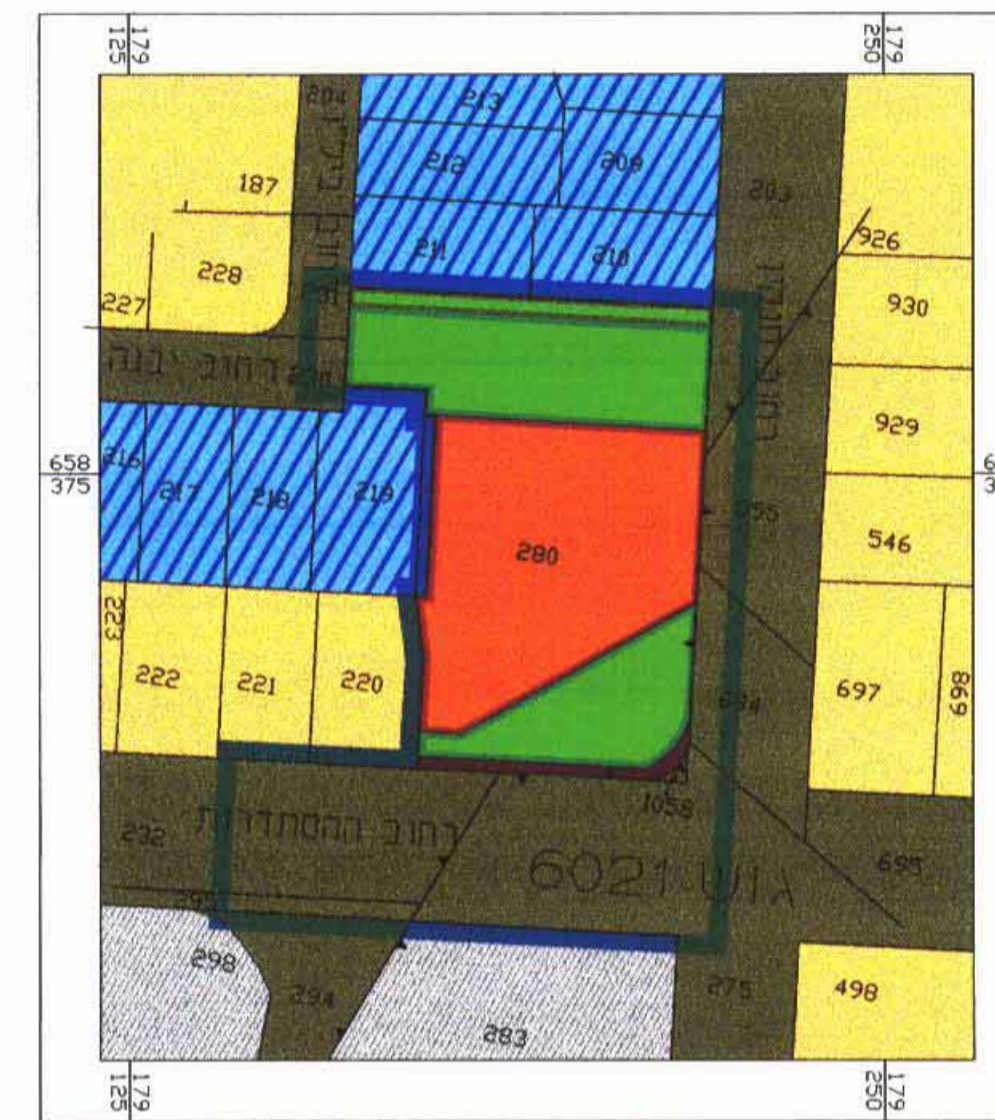

תכנית מס' ח-מק/330\ב

"הדר בחנקין"

תכנית מתאר מקומית ברמה מפורטת

תשרים

איחוד וחלוקה	סמכות ראשית	אופי התכנית
-	ועדה מקומית	תכנית שניתן מכוזה להוציא ריתורים

מחוז: תל - אביב
 מרחב תכנון מקומי: חולון
 רשות מקומית: חולון
 שטח התכנית: 6.245 דונם
 קנה מידה: 1 : 500

גושים וחלקות בתכנית:

גוש	סוג הגוש	חלקות בשלטון	חלקי חלקות
7173	מוסדר	280	232 231 230 203 (דרכים)
6021	מוסדר		555 694 275 (דרכים)

חותמות מוסד התכנון:

שלב: הפקדה מהדורה: 1 תאריך: 25.02.07

תרשים סביבה

קנה"מ 1:1,250

מקרא מצב מאושר

- גבול התכנית
- מגורים מיוחד
- שטח פרטי פתוח
- שביל
- דרך מאושרת
- דרך מוצעת
- בניין קיים
- קו בנין
- מספר חלקה
- גבול חלקה
- מספר הדרך
- קו בנין
- רחוב הדרך

מצב מאושר
 (ע"פ תכנית 330\ב)
 קנה"מ 1:500

1. מספר הדרך
 2. קו בנין
 3. רחוב הדרך

תרשים התמצאות כללית

קנה"מ 1:5,000

מקרא מצב מוצע

- גבול התכנית
- מגורים
- שטח פרטי פתוח
- שביל
- דרך מאושרת
- בניין קיים
- קו בנין
- מספר חלקה
- גבול חלקה
- מספר הדרך
- קו בנין
- רחוב הדרך