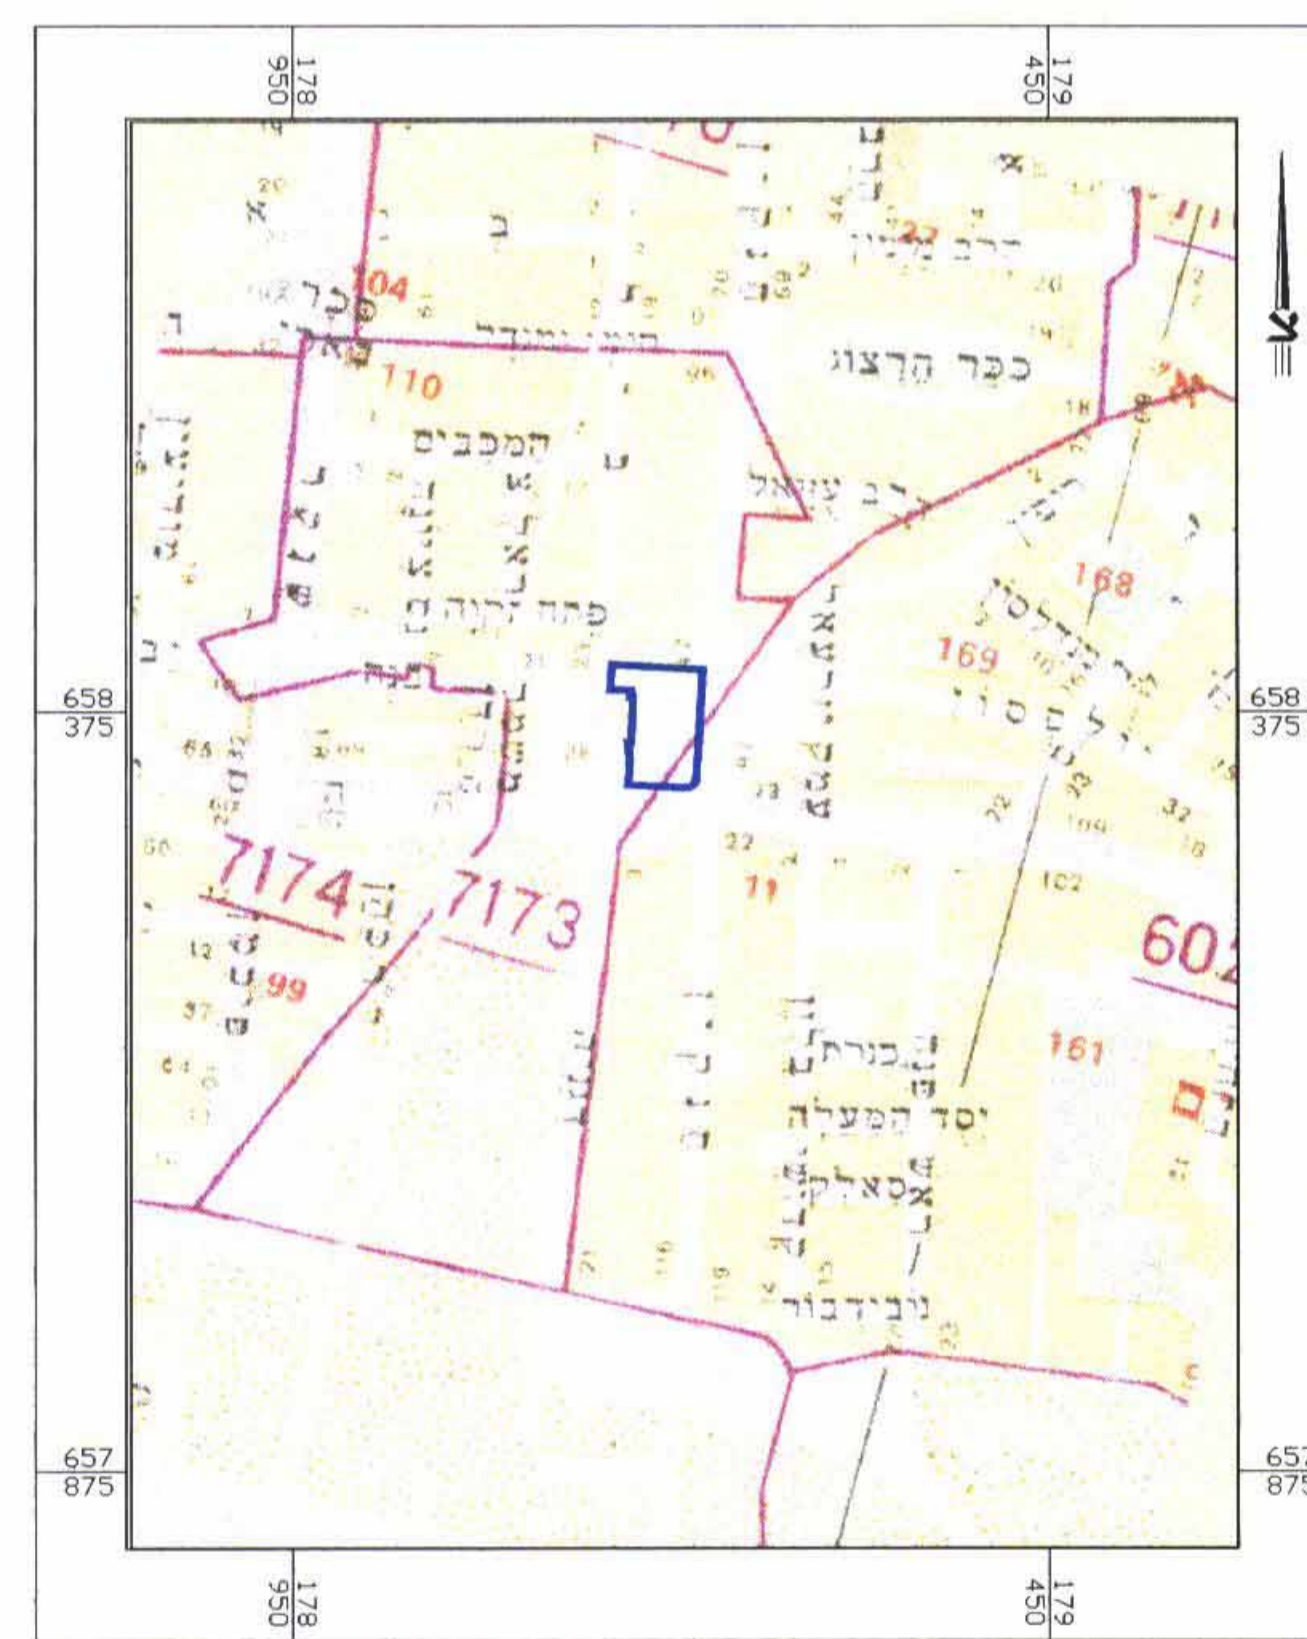

תכנית מס' ח-מק/330\ב

"הדר בחנקין"

תכנית מתאר מקומית ברמה מפורטת

תשרים

איחוד וחלוקה	סמכות ראשית	אופי התכנית
-	ועדה מקומית	תכנית שניתן מכוזה להוציא ריתורים

מחוז: תל - אביב
 מרחב תכנון מקומי: חולון
 רשות מקומית: חולון
 שטח התכנית: 6.245 דונם
 קנה מידה: 1 : 500

גושים וחלקות בתכנית:

גוש	סוג הגוש	חלקות בשלטון	חלקי חלקות
7173	מוסדר	280	232 231 230 203 (דרכים)
6021	מוסדר		555 694 275 (דרכים)

חותמות מוסד התכנון:

שלב: הפקדה מהדורה: 1 תאריך: 25.02.07

תרשים סביבה

קנה"מ 1:1,250

מקרא מצב מאושר

- גבול התכנית
- מגורים מיוחד
- שטח פרטי פתוח
- שביל
- דרך מאושרת
- דרך מוצעת
- בניין קיים
- קו בנין
- מספר חלקה
- גבול חלקה
- מספר הדרך
- קו בנין
- רחוב הדרך

מצב מאושר
 (ע"פ תכנית 330\ב)
 קנה"מ 1:500

1. מספר הדרך
 2. קו בנין
 3. רחוב הדרך

תרשים התמצאות כללית

קנה"מ 1:5,000

מקרא מצב מוצע

- גבול התכנית
- מגורים
- שטח פרטי פתוח
- שביל
- דרך מאושרת
- בניין קיים
- קו בנין
- מספר חלקה
- גבול חלקה
- מספר הדרך
- קו בנין
- רחוב הדרך