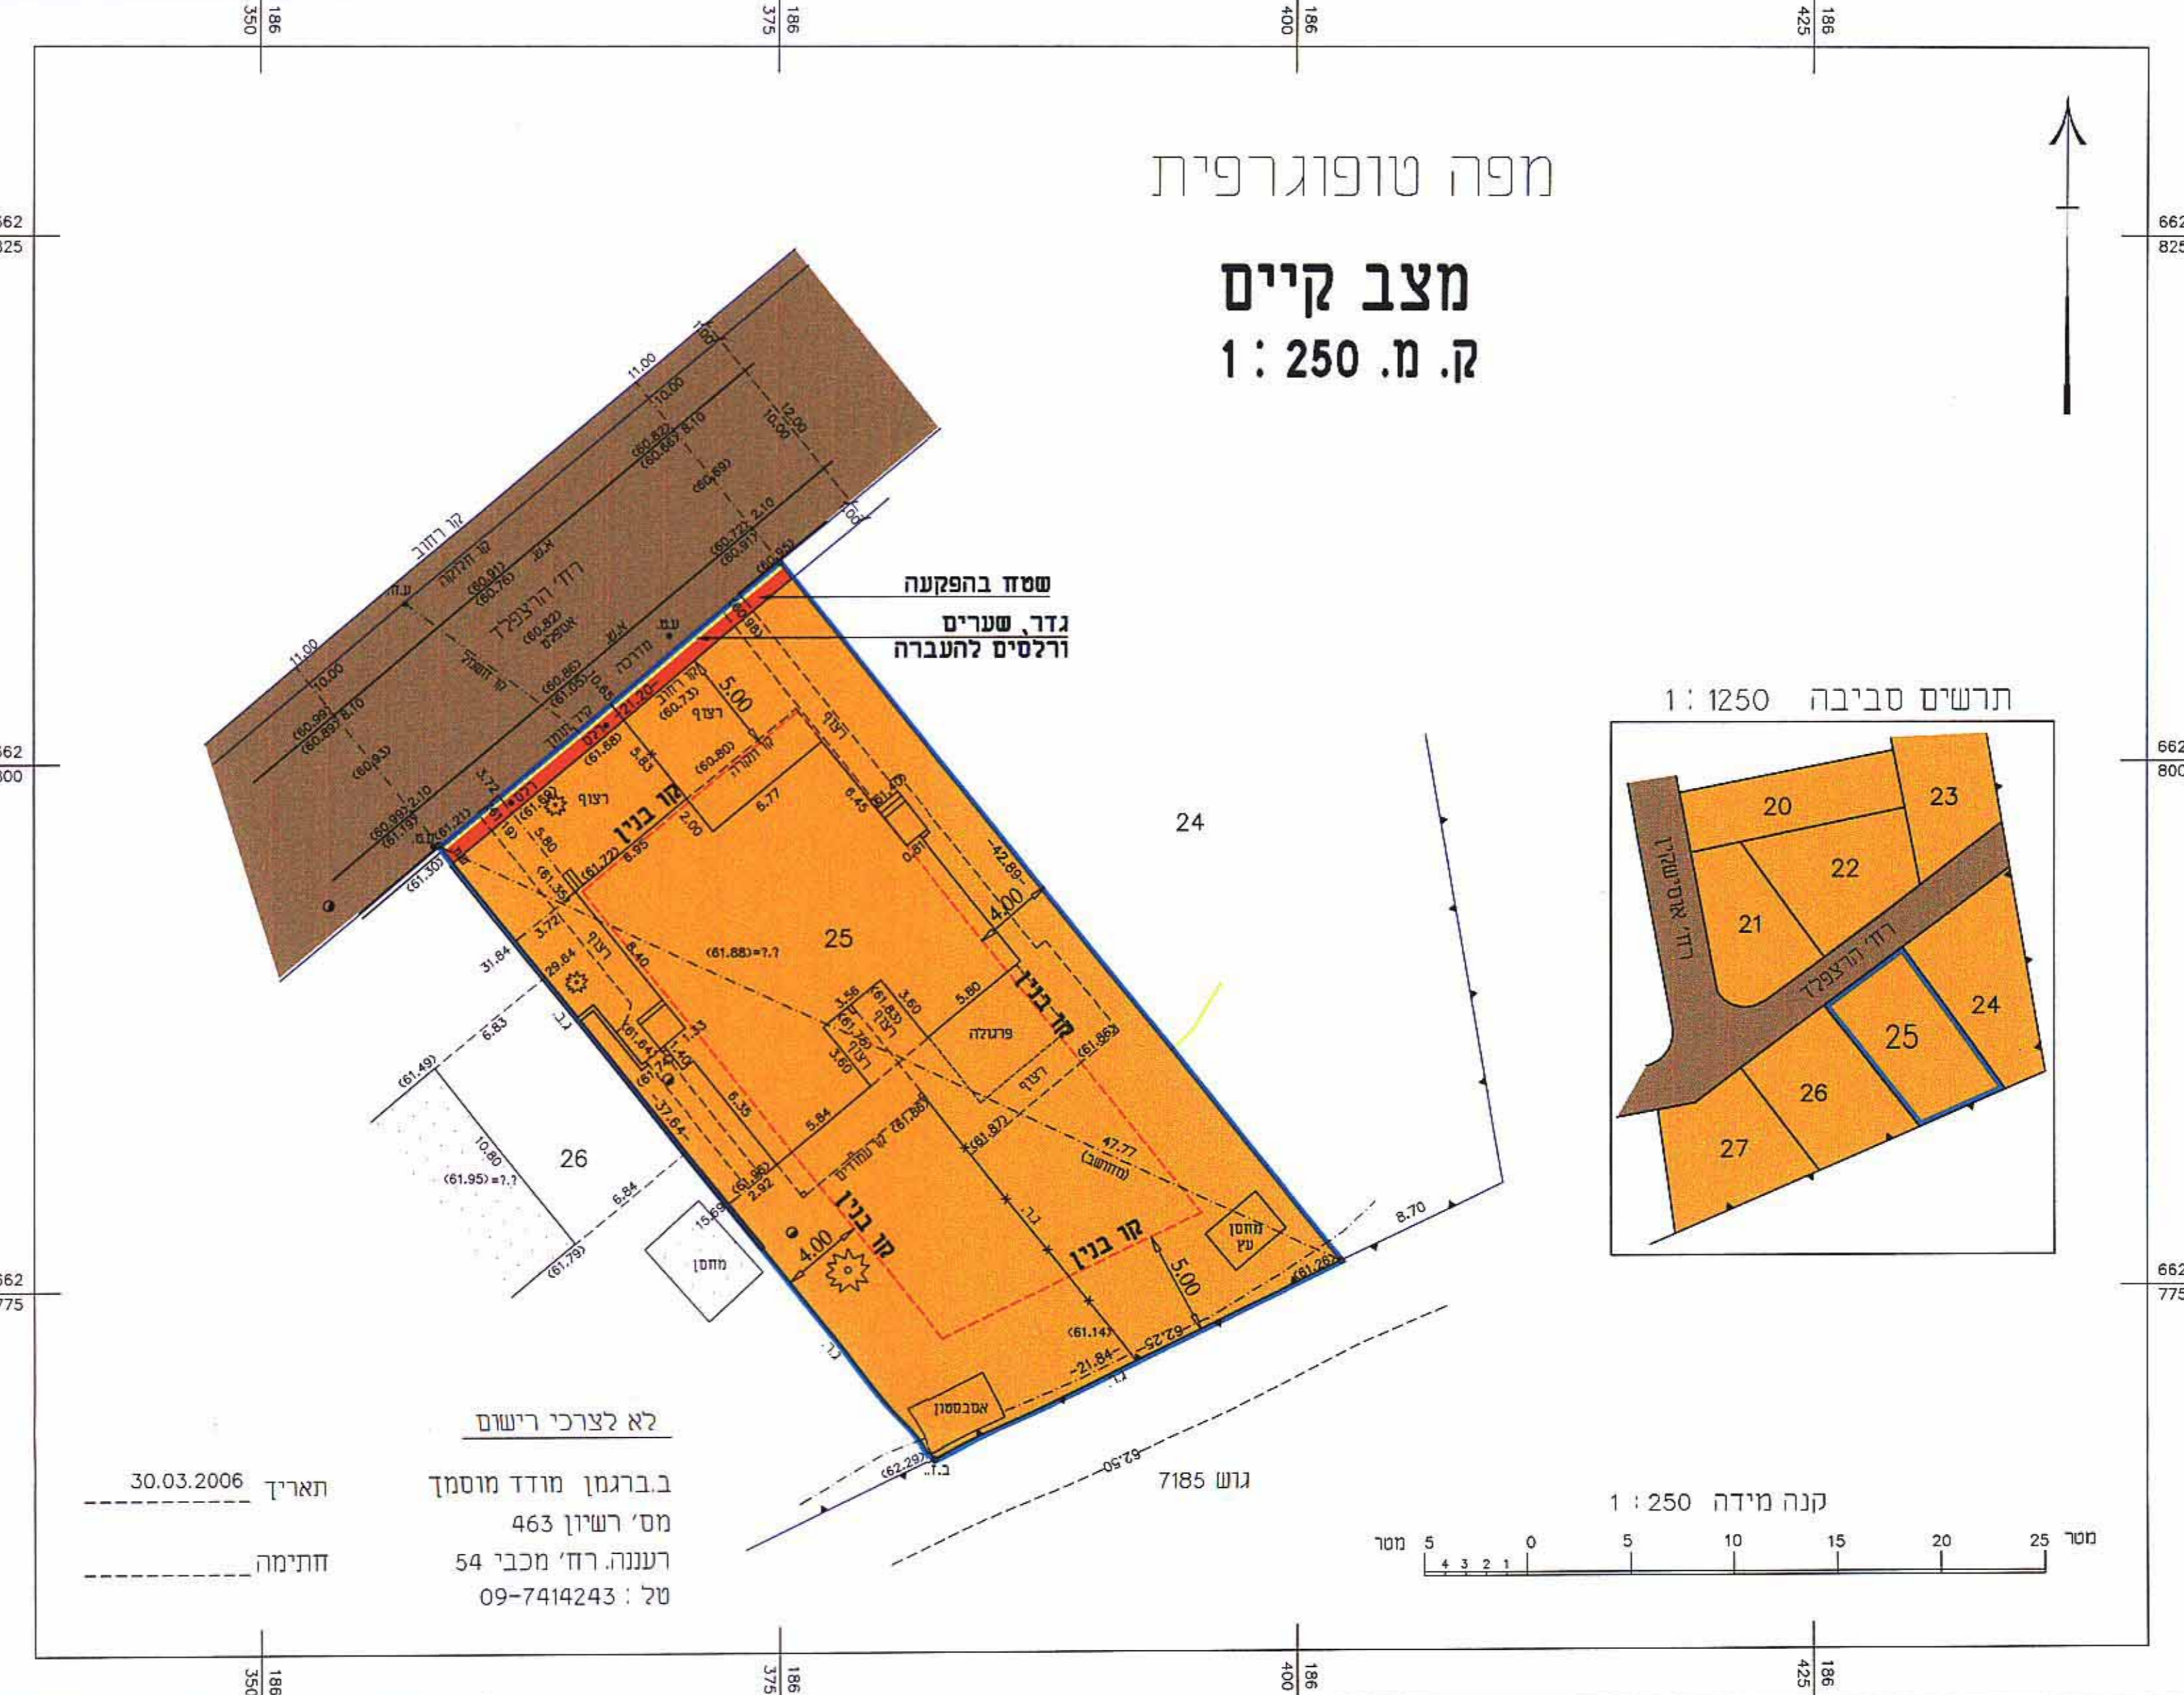

**מחוז תל - אביב**  
**מרחב תכנון מקומי אונו**  
**קרית אונו**  
**תכנית מפורטת מס' קא/מק/144**  
**שינוי לתכניות מתאר מפורטת מס' תמ"מ 200 ב'**

- מחוז - תל אביב
- נפה - תל אביב-יפו
- עיר - קרית אונו
- גוש - 6492
- חלקה - 25
- שטח התכנית - 0.856 ד.מ.
- יזום התכנית - יגאל כהן
- רח' הרצפלד 27 קרית אונו  
טל: 03-5343063
- עורך התכנית - אדריכל קותי חלילוב
- רח' ההסתדרות 22 אור יהודה  
טל: 03-5331791
- בעל הקרקע - יגאל כהן
- קנה המידה - 1 : 250

**מקרא:**

- גבול התכנית:
- אזור מגורים א':
- דרך קיימת:
- קו בנין:
- דרך מצעת:
- הריסה:

**חתימות:**

**עורך הבקשה:**

**יזום התכנית:**

**הועדה המקומית:**

הועדה המקומית לתכנון ובנייה מרחב תכנון מקומי אונו  
 חוק והסמך התכנון והבניה תשס"ה - 5195  
 16.2.07  
 2454

**טבלת שטחים**

יעוד	מצב קיים	מצב מוצע
	שטח במ"ד	שטח במ"ד
מגורים א'	834.80	834.80
דרך מצעות	21.20	21.20
סה"כ	856.0	856.0

אשרור מהנדס הועדה תאריך: 16.5.07

אדריכל קותי חלילוב מרחב תכנון מקומי אונו

מפה טופוגרפית

**מצב קיים**  
 ק.מ. 1 : 250

מפה טופוגרפית

**מצב מוצע**  
 ק.מ. 1 : 250