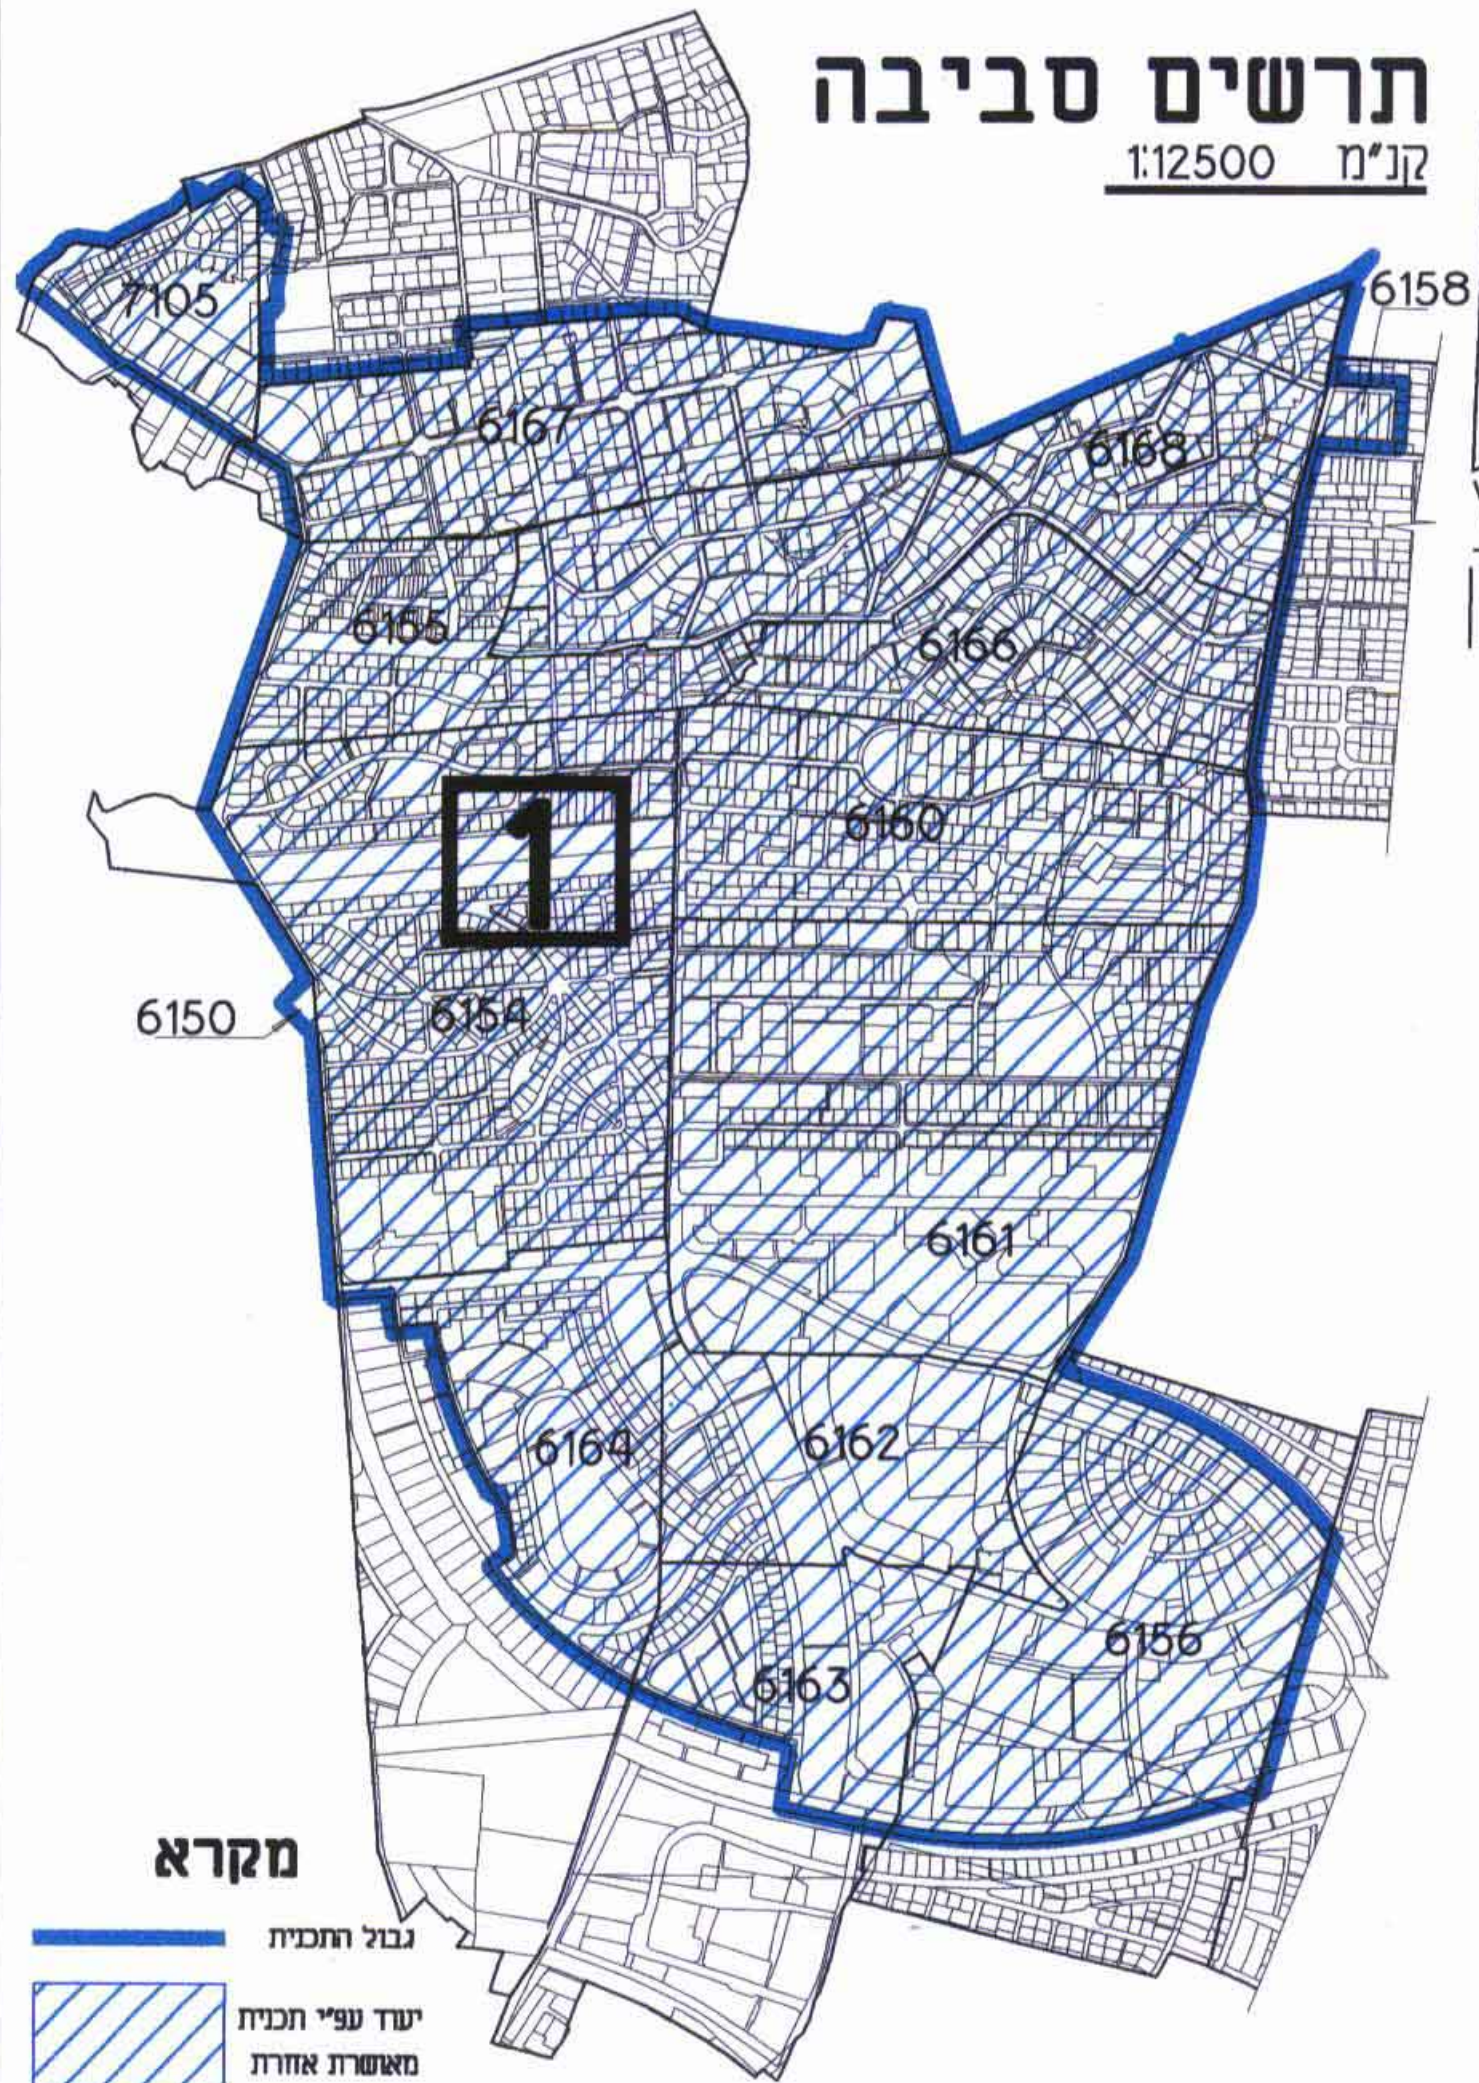

# תרשים סביבה

ק"מ 1:12500

## שמות וחתימות:

	מועלים: <b>מועלים</b> רח"י חילנסקי, 38 תל-אביב 6020590	מועלים: <b>מועלים</b> רח"י חילנסקי, 38 תל-אביב 6020590	מועלים: <b>מועלים</b> רח"י חילנסקי, 38 תל-אביב 6020590	מועלים: <b>מועלים</b> רח"י חילנסקי, 38 תל-אביב 6020590	מועלים: <b>מועלים</b> רח"י חילנסקי, 38 תל-אביב 6020590
	מועלים: <b>מועלים</b> רח"י חילנסקי, 38 תל-אביב 6020590	מועלים: <b>מועלים</b> רח"י חילנסקי, 38 תל-אביב 6020590	מועלים: <b>מועלים</b> רח"י חילנסקי, 38 תל-אביב 6020590	מועלים: <b>מועלים</b> רח"י חילנסקי, 38 תל-אביב 6020590	מועלים: <b>מועלים</b> רח"י חילנסקי, 38 תל-אביב 6020590