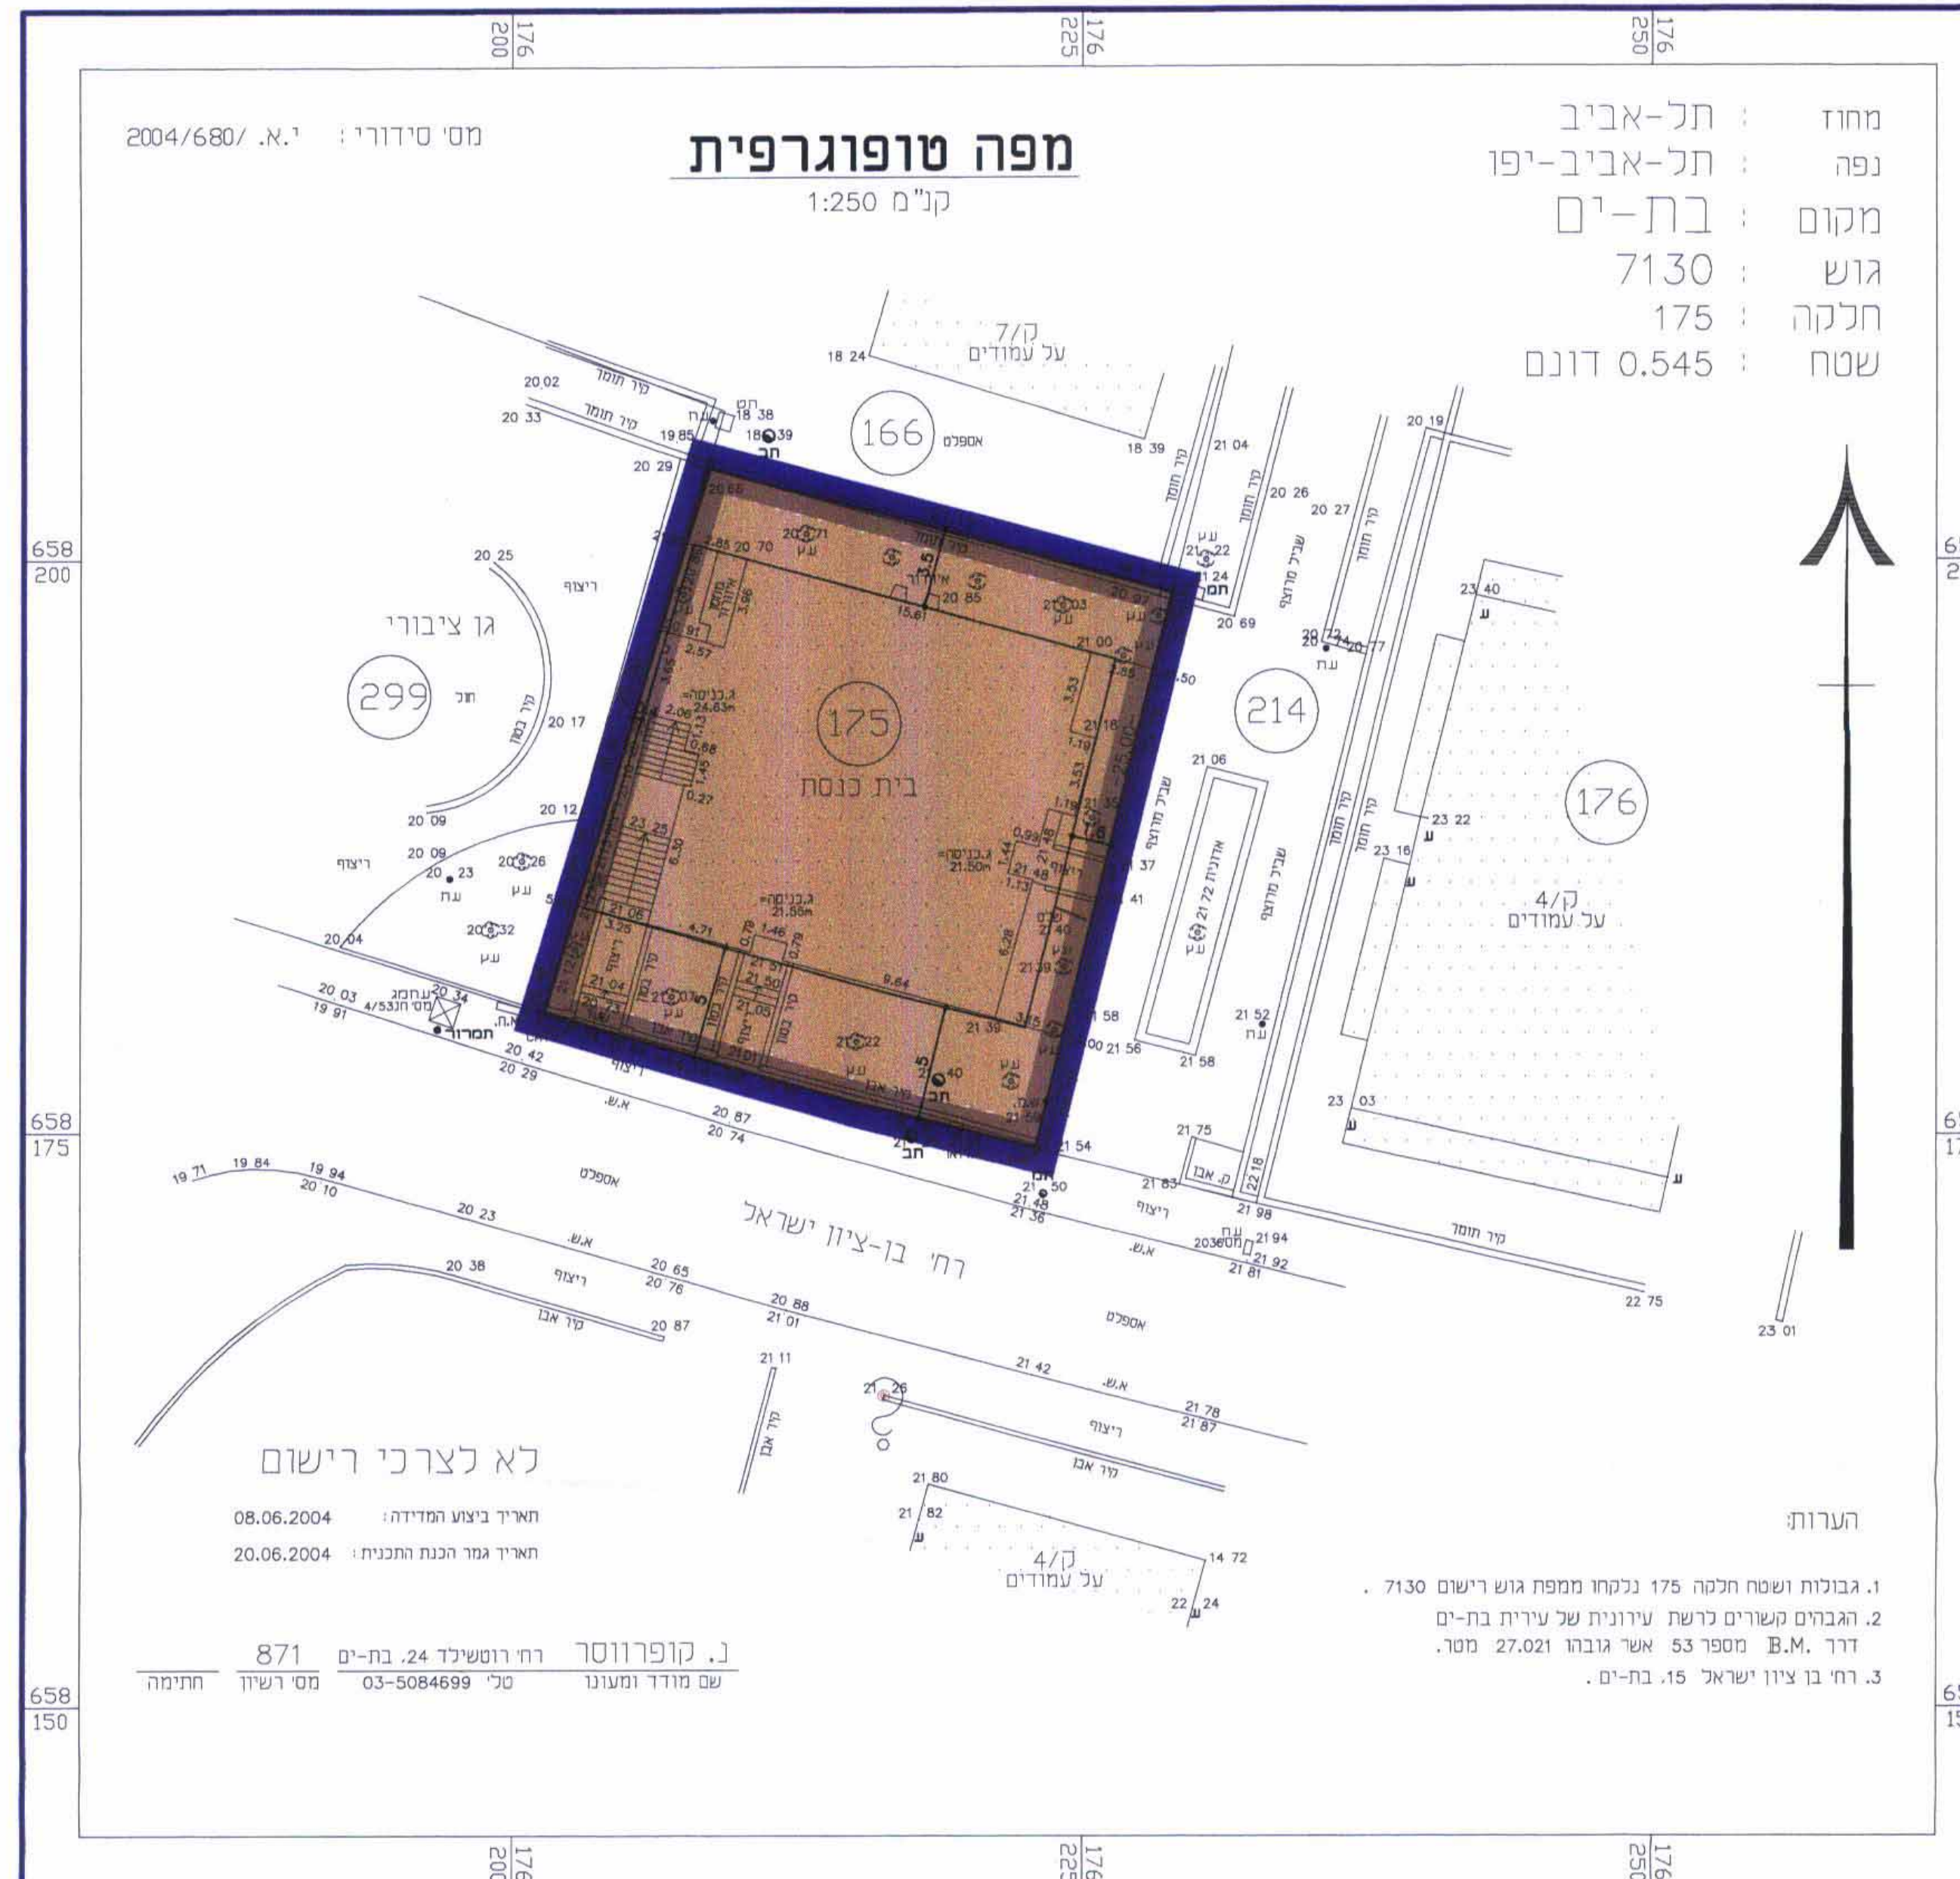

מרחב תכנון מקומי בת-ים

תכנית מכורטת מס' בי/מק/445
שינוי לתכנית מס' 244

מחוז: תל אביב
נפה: תל אביב-יפו
מקום: בת-ים
גוש: 7130 חלקה: 175

בעל הקרקע: יוזמי התכנית: הועדה המקומית לתכנון ולבניה, בת-ים המתכנן: שלמה מגורי-כהן, אדריכל ובונה ערים רח' פרשמן 6, כפר-סבא. טל': 09-7416603
שטח התכנית: 0.545 דונם
קנה - מידה: 1:250
תאריך: יוני 2005

מקרא:

- גבול תכנית
- מגרש ציבורי - בית כנסת
- קו בנין מגבול מגרש

הועדה המקומית לתכנון ולבניה בת-ים
חוק תכנון וחבנית תשי"ח - 1965
אישור תכנית מס' בי/מק/445
תוכנית טאשורת מס' 108 ג' לזו"ק
שלמה לויאני
י"ר חוזה המקומית

תרשים סביבה
קנ"מ 1:1250

חתימת יוזם התכנית: חתימת המתכנן:

תכנית מצב קיים קנ"מ 1:250

תכנית מצב מוצע קנ"מ 1:250

חתימת הועדה המקומית:

חתימת בעל הקרקע:

חתימת יוזם התכנית:

חתימת המתכנן: