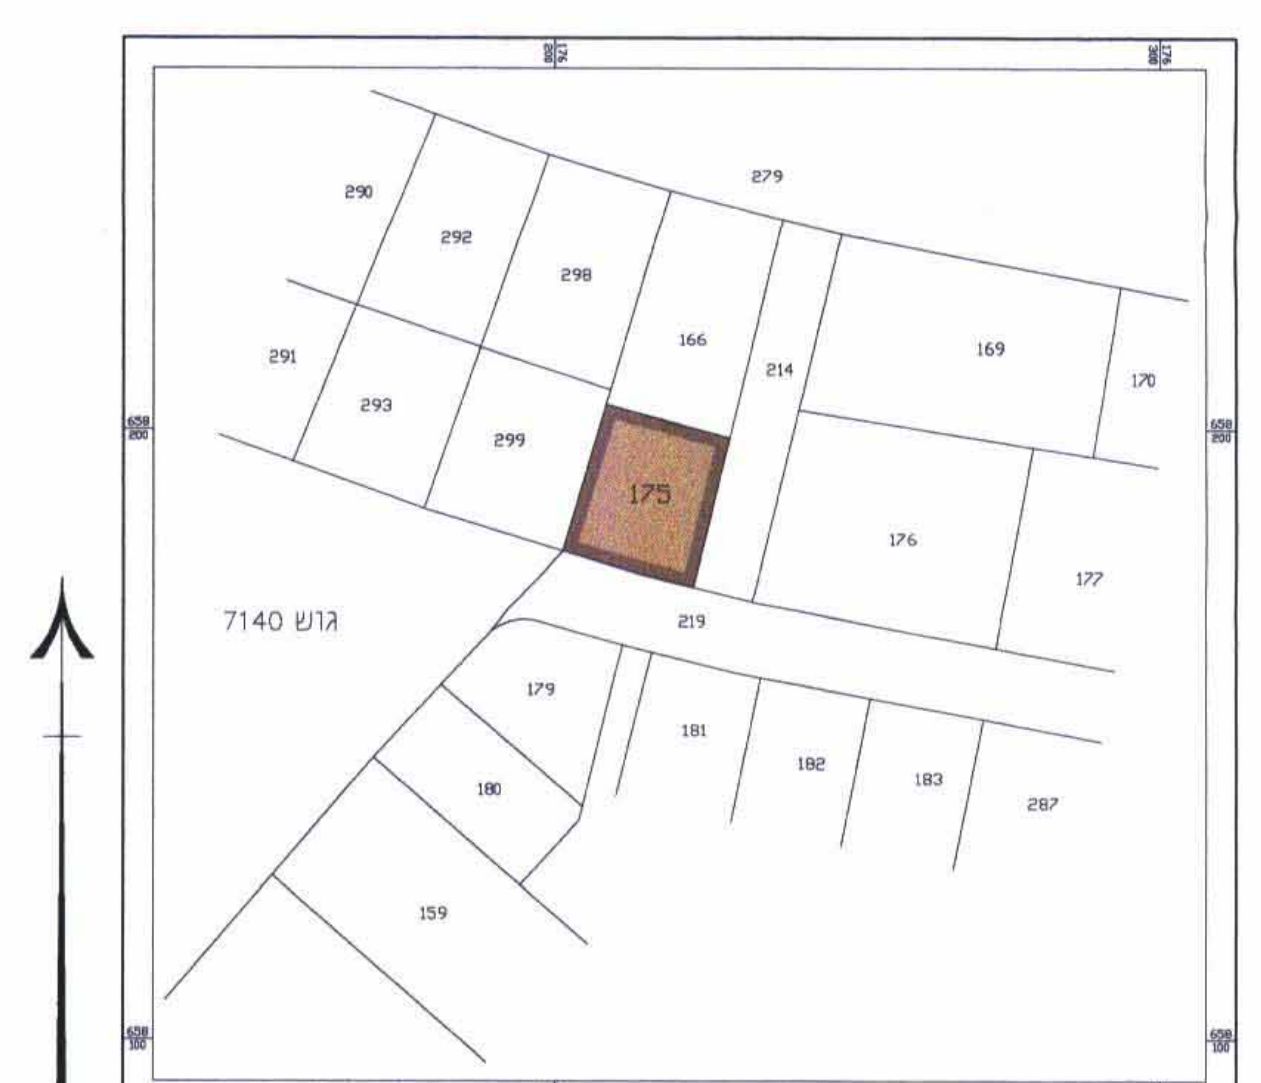

מרחב תכנון מקומי בת-ים

תכנית מכורטת מס' בי/מק/445
שינוי לתכנית מס' 244

מחוז: תל אביב
נפה: תל אביב-יפו
מקום: בת-ים
גוש: 7130 חלקה: 175

בעל הקרקע: יוזמי התכנית: הועדה המקומית לתכנון ולבניה, בת-ים המתכנן: שלמה מגורי-כהן, אדריכל ובונה ערים רח' פרשמן 6, כפר-סבא. טל': 09-7416603
שטח התכנית: 0.545 דונם
קנה - מידה: 1:250
תאריך: יוני 2005

מקרא:

- גבול תכנית
- מגרש ציבורי - בית כנסת
- קו בנין מגבול מגרש

הועדה המקומית לתכנון ולבניה בת-ים
חוק תכנון וחבנית תשי"ח - 1965
אישור תכנית מס' בי/מק/445
תוכנית טאשורת מס' 108 ג' לזו"ק
שלמה לויאני
י"ר חוזה המקומית

תרשים סביבה
קנ"מ 1:1250

חתימת יוזם התכנית: חתימת המתכנן:

תכנית מצב קיים קנ"מ 1:250

תכנית מצב מוצע קנ"מ 1:250

חתימת הועדה המקומית:

חתימת בעל הקרקע:

חתימת יוזם התכנית:

חתימת המתכנן: