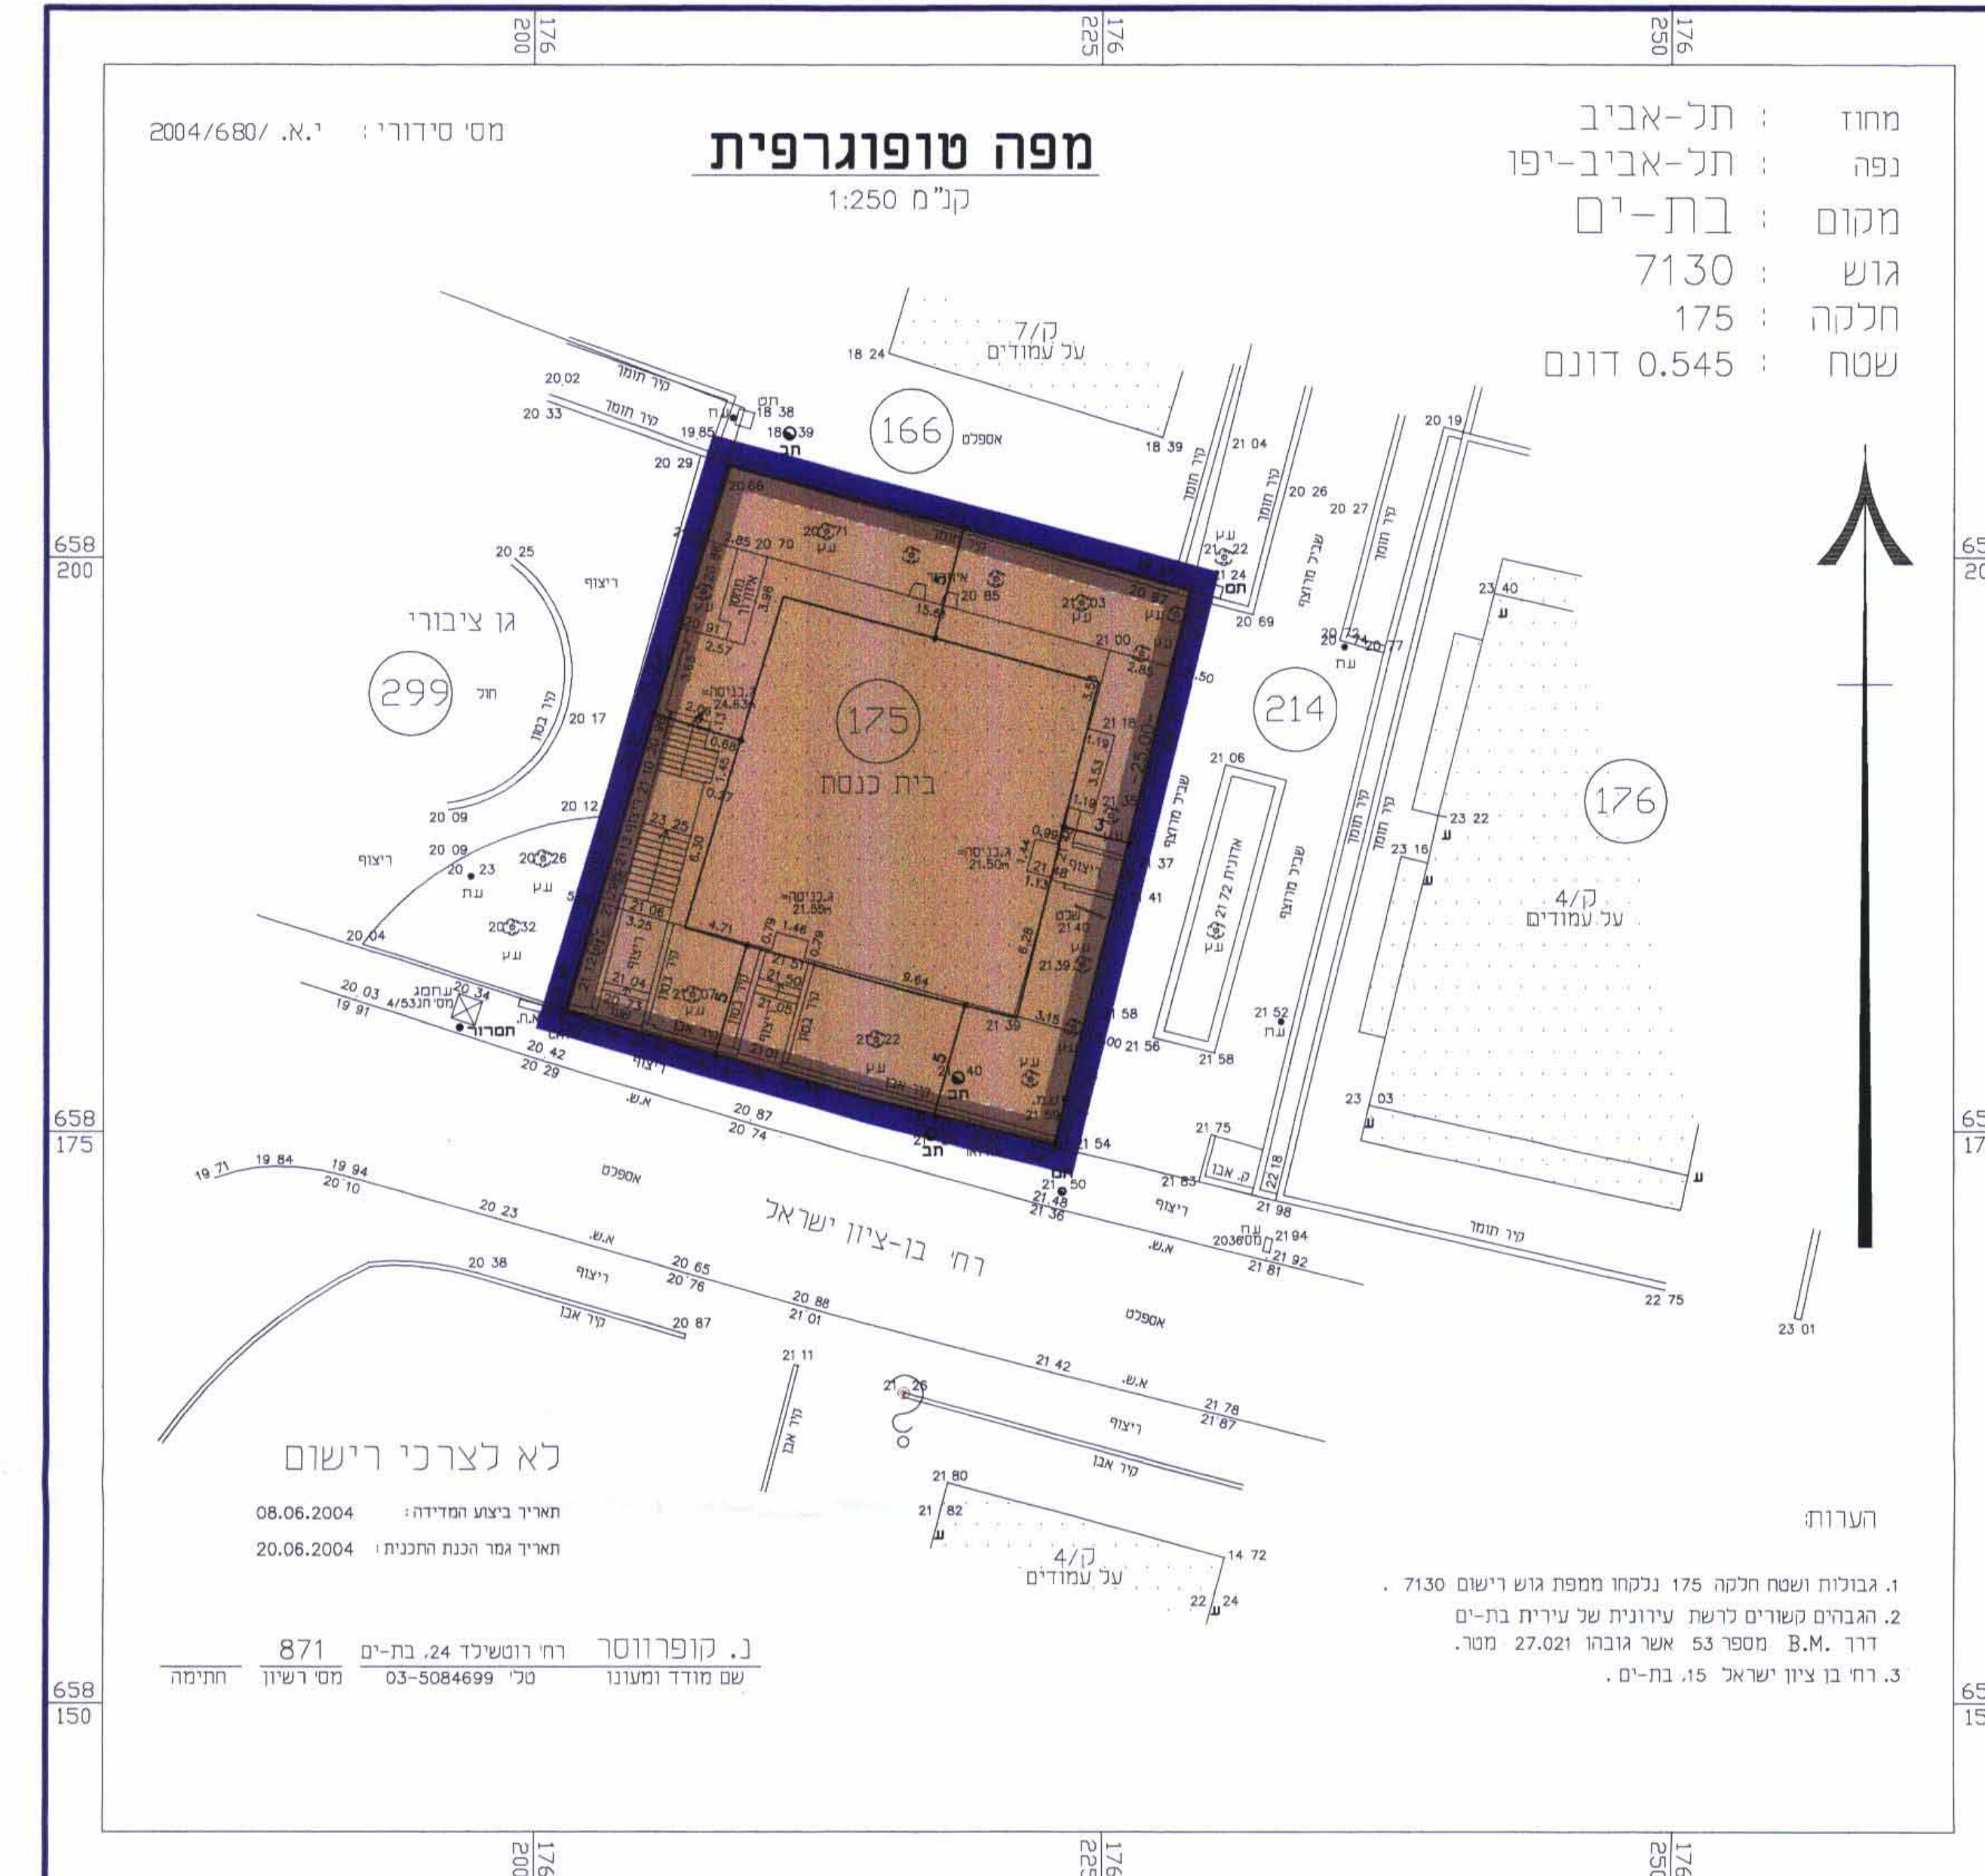

מרחב תכנון מקומי בת-ים

תכנית מכורטת מס' בי/מק/445
שינוי לתכנית מס' 244

מחוז: תל אביב
נפה: תל אביב-יפו
מקום: בת-ים
גוש: 7130 חלקה: 175

בעל הקרקע: יוזמי התכנית: הועדה המקומית לתכנון ולבניה, בת-ים המתכנן: שלמה מגורי-כהן, אדריכל ובונה ערים רח' פרשמן 6, כפר-סבא. טל': 09-7416603
שטח התכנית: 0.545 דונם
קנה - מידה: 1:250
תאריך: יוני 2005

מקרא:

- גבול תכנית
- מגרש ציבורי - בית כנסת
- קו בנין מגבול מגרש

הועדה המקומית לתכנון ולבניה בת-ים
חוק תכנון וחבנית תשי"ח - 1965
אישור תכנית מס' בי/מק/445
תוכנית טאשורת מס' 108 ג' לזו"ק
שלמה לויאני
י"ר חוזה המקומית

תרשים סביבה
קנ"מ 1:1250

חתימת יוזם התכנית: חתימת המתכנן:

תכנית מצב קיים קנ"מ 1:250

תכנית מצב מוצע קנ"מ 1:250

חתימת הועדה המקומית:

חתימת בעל הקרקע:

חתימת יוזם התכנית:

חתימת המתכנן: