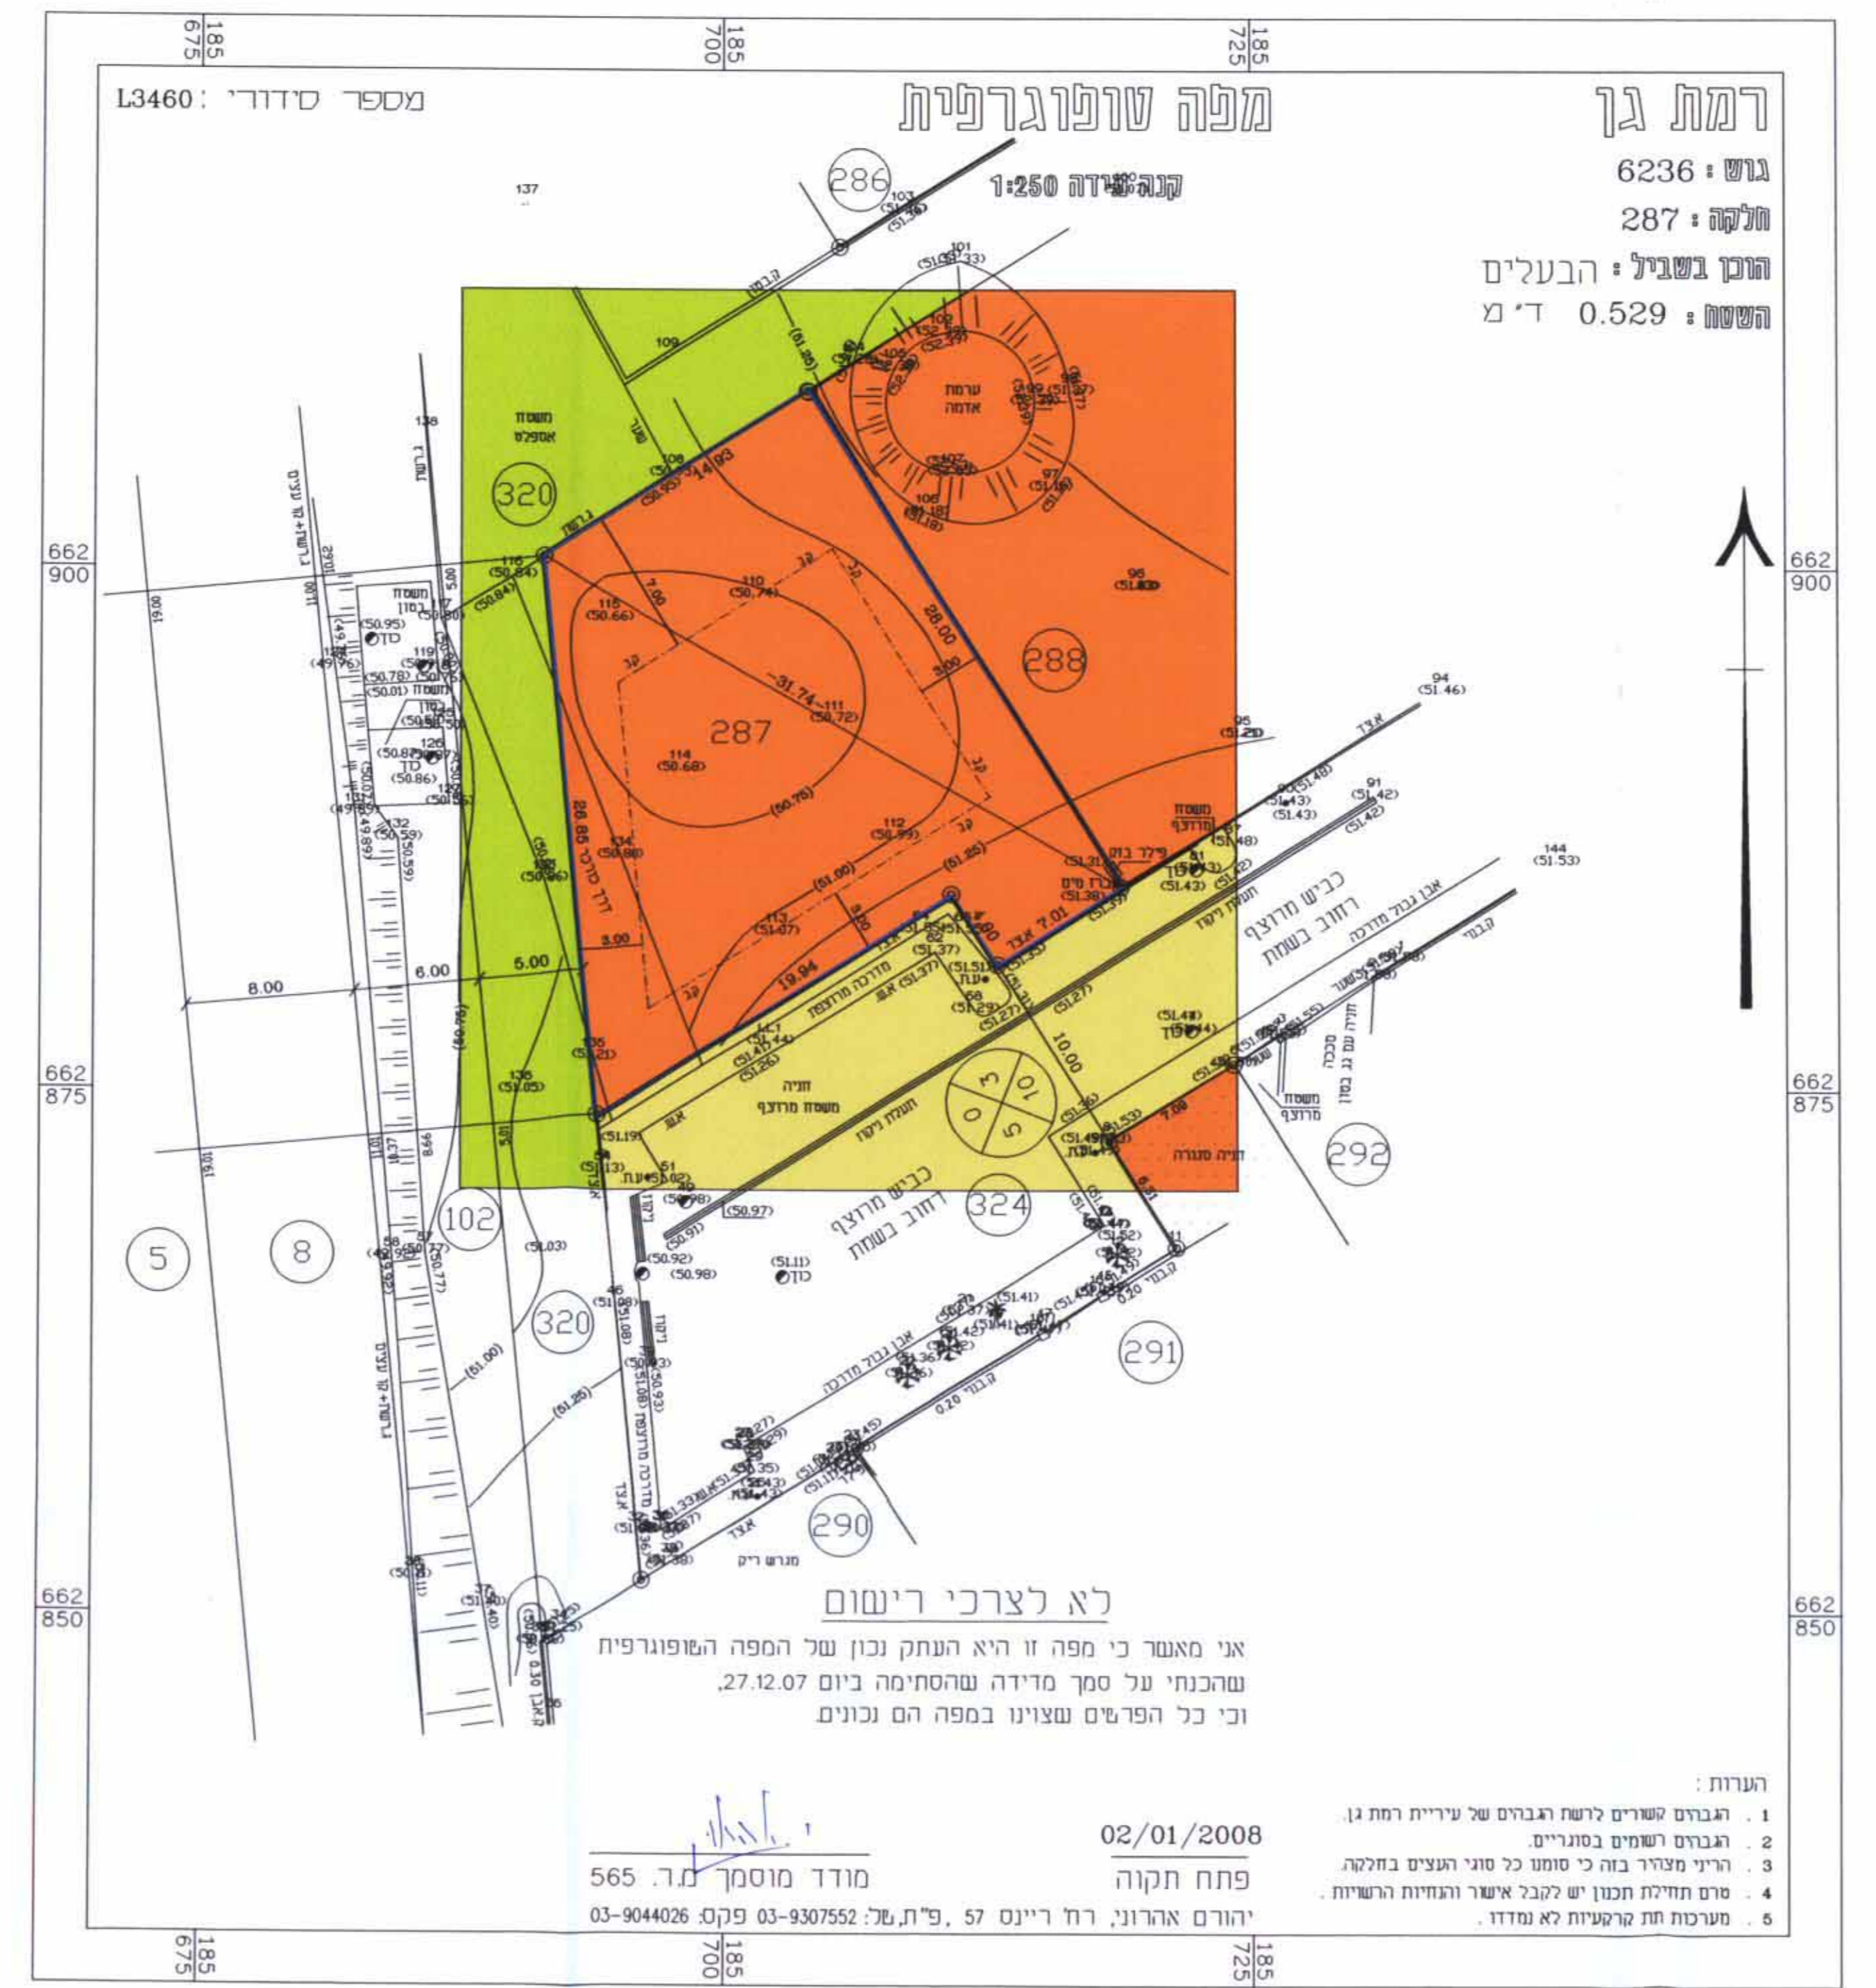

תכנית מס' רג/מק/1444 רח' בשמת 8 - שינוי קו בנין

תכנית מתאר מקומית הכוללת הראות של תכנית מפורטת

תשריט

Table with 2 columns: Authority/Department, and Status/Notes.

מחוז: תל-אביב
מרחב תכנון מקומי: רמת גן
שטח התכנית: 529 מ"ר
קנה מידה: 1:250

גושים וחלקות בתכנית:

Table with 4 columns: Name, Area, Plot No., and Status.

זותמות מוסד התכנון:

Official stamps and signatures from planning authorities.

שלב: הגשה מהדורה: 4 תאריך: 01/08/08

שמות זותימות:

Table with 3 columns: Name, Address, and Phone Number.

Table with 3 columns: Name, Address, and Phone Number.

Table with 3 columns: Name, Address, and Phone Number.

Table with 3 columns: Name, Address, and Phone Number.

טבלת שטחים:

Table with 4 columns: Area Type, Area, Plot No., and Status.

תרשים הטברה ק 1:250

תרשים מקום

1:15,000

מקרא מצב קיים

- Legend for existing conditions: Boundary, Building, Road, etc.

מצב קיים 1:250

מקרא מצב מוצע

- Legend for proposed conditions: Boundary, Building, Road, etc.