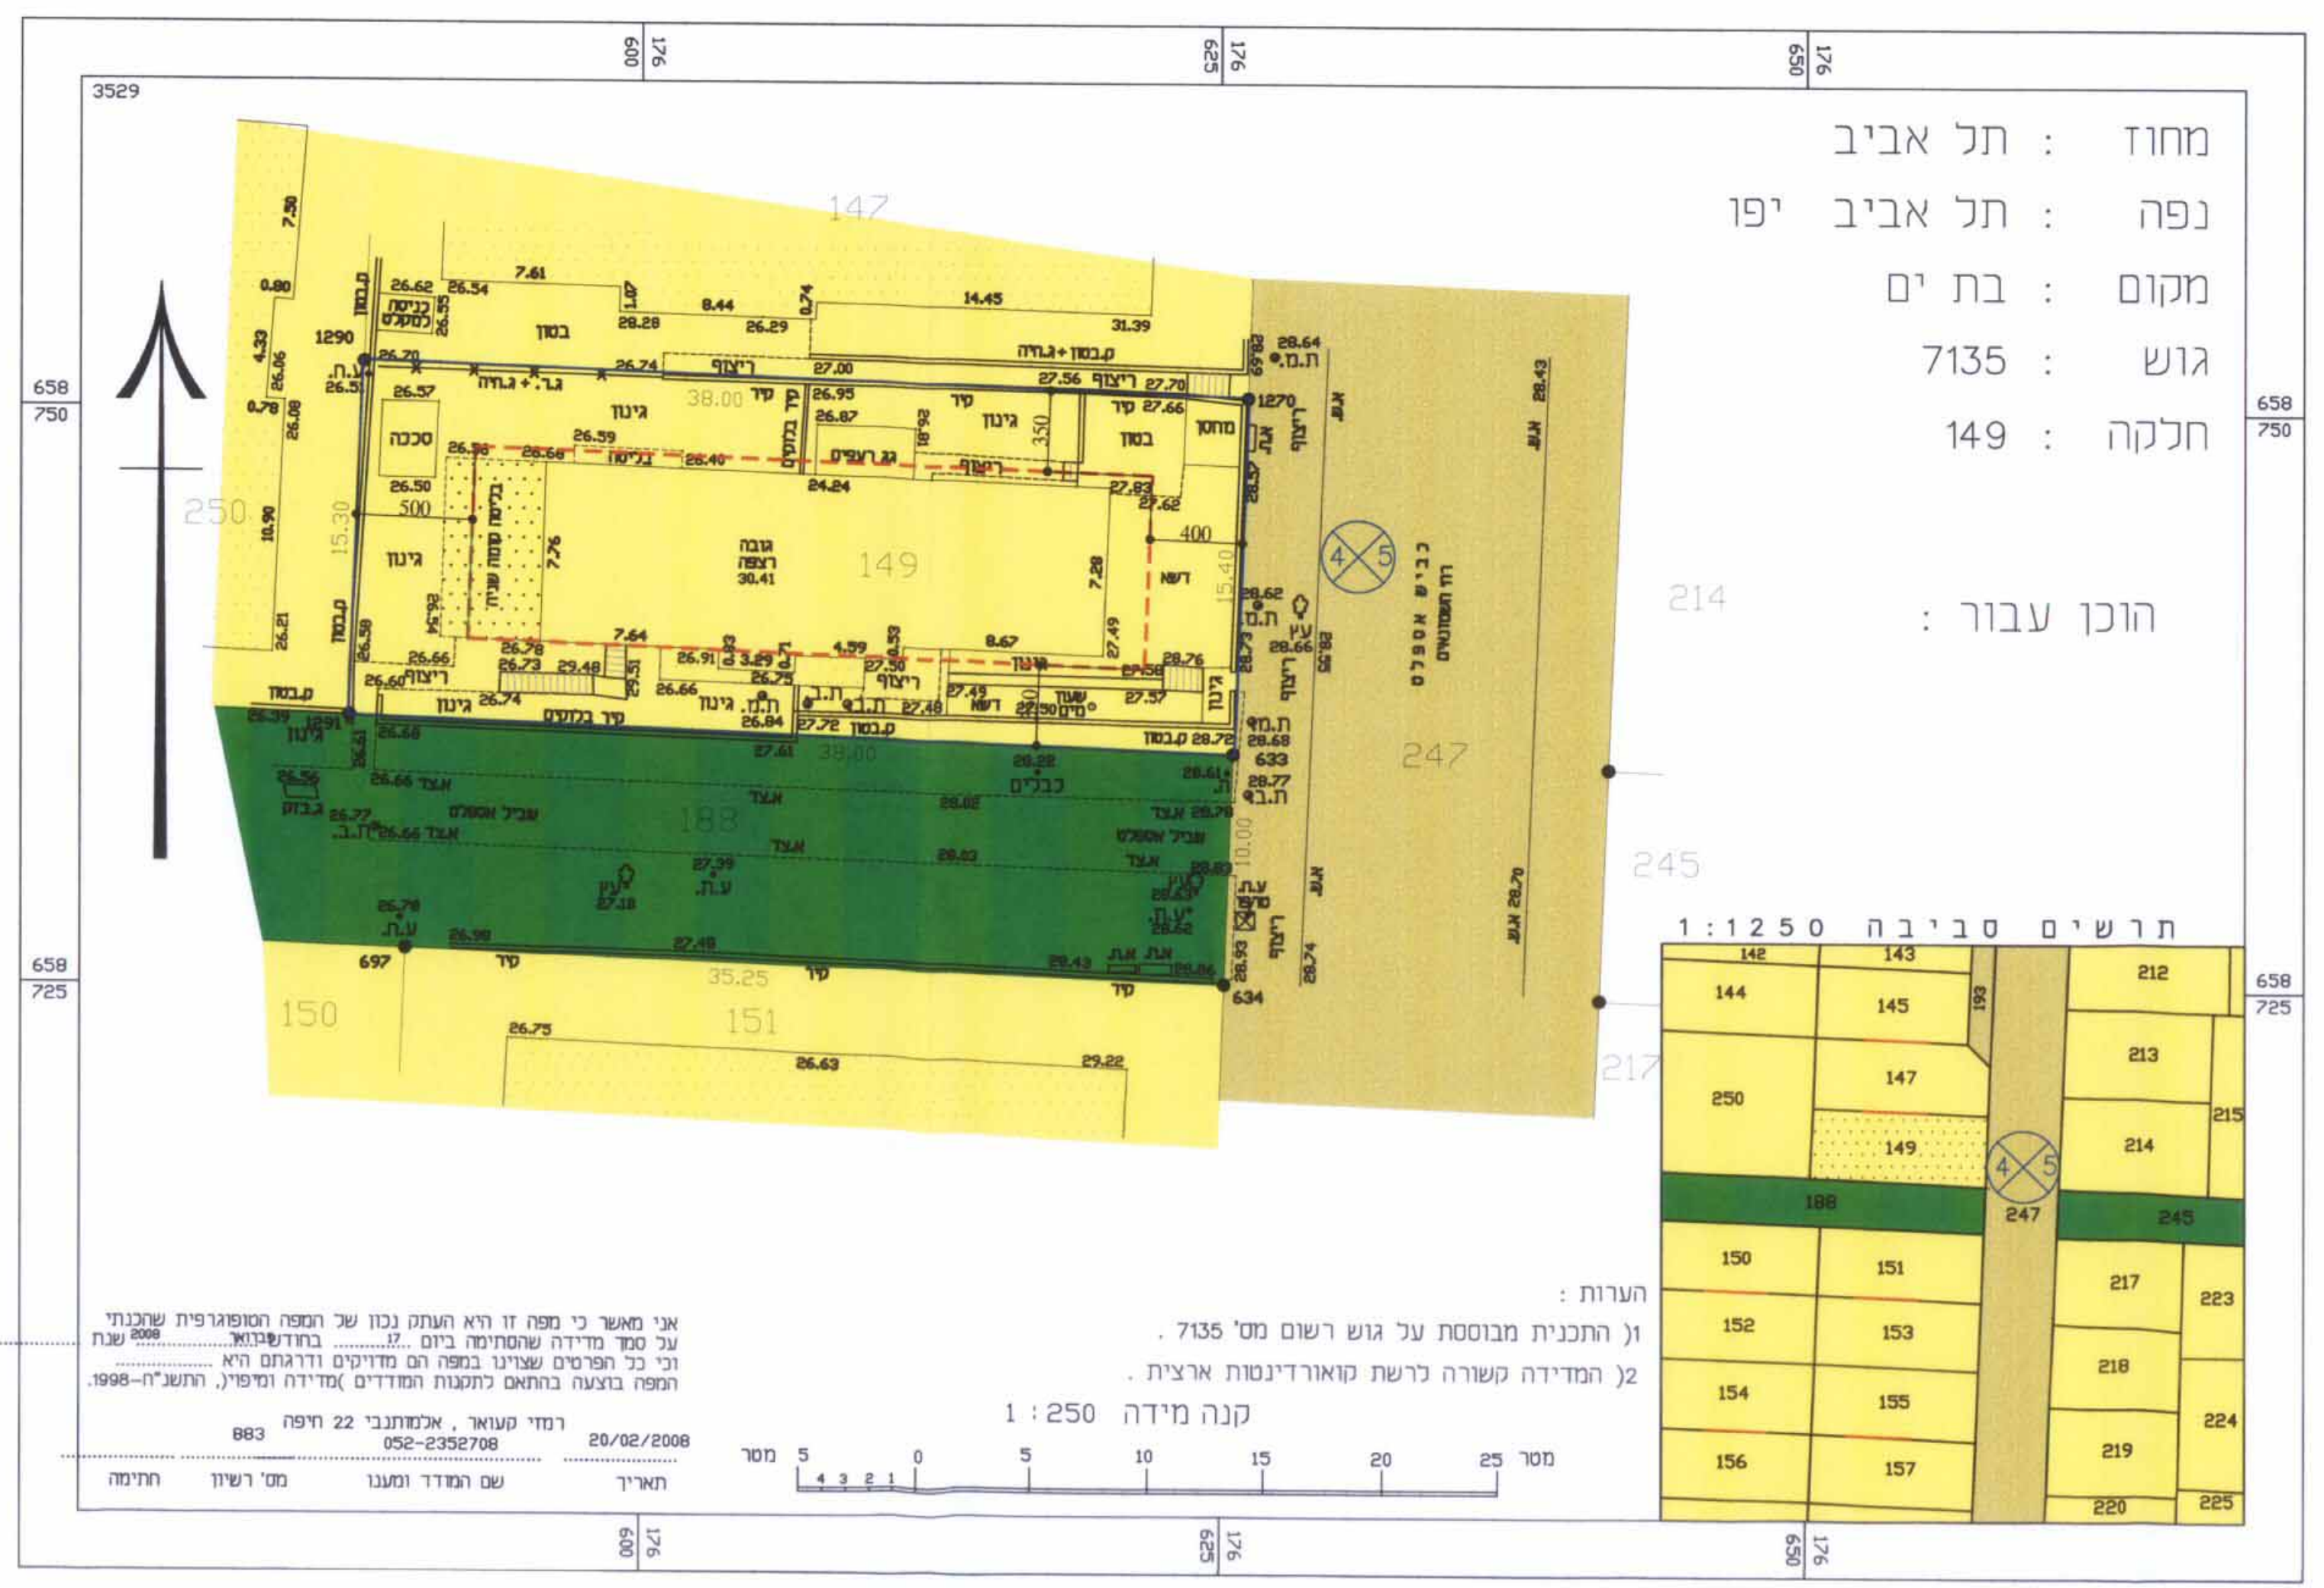

תכנית לאזור מגורים ג' - חשמונאים 14
תכנית מתאר מקומית הכוללת הוראות של תכנית מפורטת

תאריכים

אישור וחקירה	מסכת ראשית	אופי התכנית
-	ועדה מקומית	תכנית מפורטת

מחוז: תל אביב
מרחב תכנון מקומי: בת ים
רשות מקומית: בת ים
שטח התכנית: 1067 מ"ר
קנה מידת: 1:250

גושם וחלקות בתכנית:

גוש	שטח הרשו	חלקות במסגרות	חלקי חקירה
786	148	-	-

חוזמת מוסד התכנון:

תעודת המקומית סוכנו בעל חזמת
חוק התכנון ובנייה תשס"ה - 1965
אישור תכנון מס' 487/1-1
תכנית טיפוסית מס' 108
שטח 1067 מ"ר
שטח מקומות המגורים

שלב: הגשה מהדורה: 1 תאריך: 26/3/2008

שמות וזהויות:

יועץ התכנית	רוביט קאניג	מנואל סגל
משרד התכנית	רוביט קאניג	מנואל סגל
בעל התכנית בקרקע	רוביט קאניג	מנואל סגל
עורך התכנית	רוביט קאניג	מנואל סגל
מודד	רוביט קאניג	מנואל סגל

טבלת שטחים:

מצב מאושר	מצב מוצע
יעד	יעד
אזור מגורים ג'	אזור מגורים ג'

מקרא מצב מאושר

- גבול התכנית
- דרך קיימת
- אזור מגורים ג'
- בנין קיים
- שצ"פ
- מספר חלקה: 149
- קו בנין
- קיר משותף
- רוחב הדרך
- קו בניין
- רוחב הדרך

מצב מאושר קנה 1:250

מחוז: תל אביב
נפה: תל אביב יפו
מקום: בת ים
גוש: 7135
חלקה: 149

הוכן עבור:

ח ר ש י מ ס ב י ב ה 1 : 1 2 5 0

144	143	212
145	142	213
146	141	214
147	140	215
148	139	216
149	138	217
150	137	218
151	136	219
152	135	220
153	134	221
154	133	222
155	132	223
156	131	224
157	130	225

הערות:

1) התכנית מבוססת על גוש רשום מס' 7135.

2) המדידה משורה כרשת קואורדינטות אצ"ת.

קנה מידה 1:250