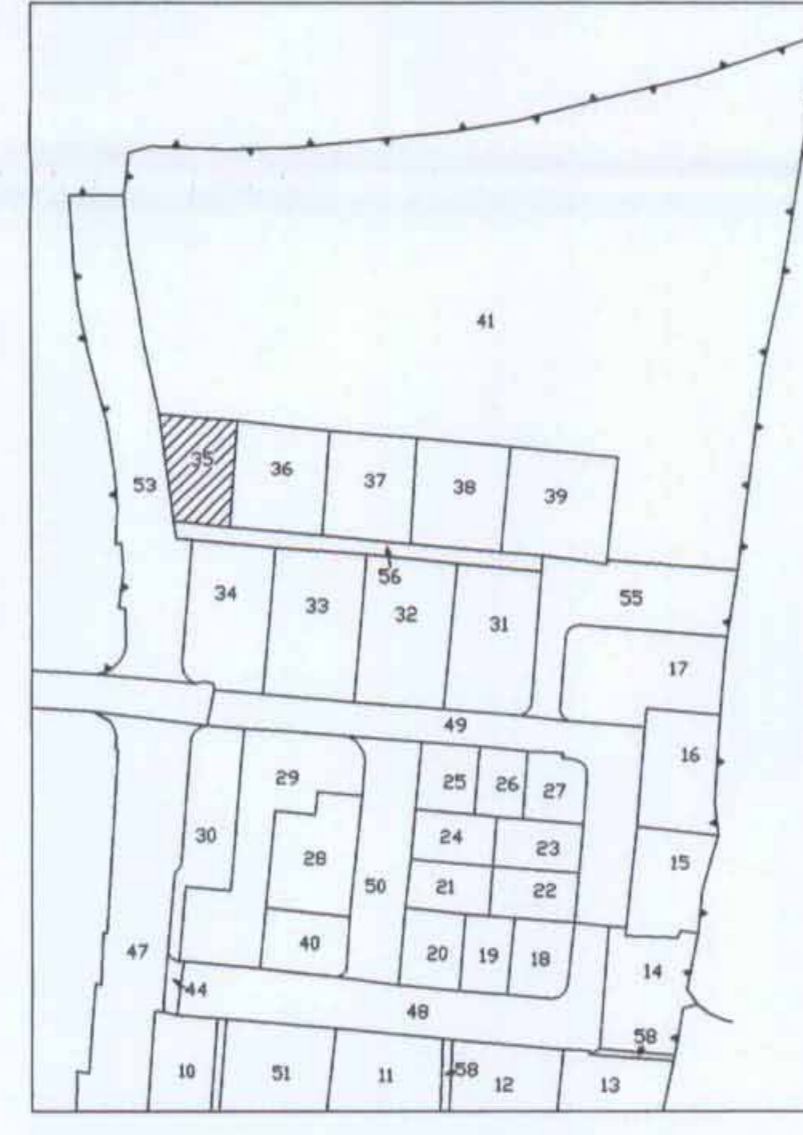

יורד	שטח-מ"ר
תניה ציבורית	804
מגורים מאוחד	765
הרכבת דרך	39
סיכך	804

משרד הפנים מו
חוק התכנון והבניה ו-1
1965
חוק המסמך לתכנון ולבניה
חוק התכנון והבניה ו-1
1965
חוק המסמך לתכנון ולבניה
חוק התכנון והבניה ו-1
1965
חוק המסמך לתכנון ולבניה

26.07.05
10.01.06

חתימות

חתימת בעלי הקרקע
חתימת היוזם ומגיש התוכנית
חתימת עורך התוכנית

512045170
ח.פ. n

שרת אור-יהודה
OR-YEHUDA

שרת אור-יהודה
OR-YEHUDA