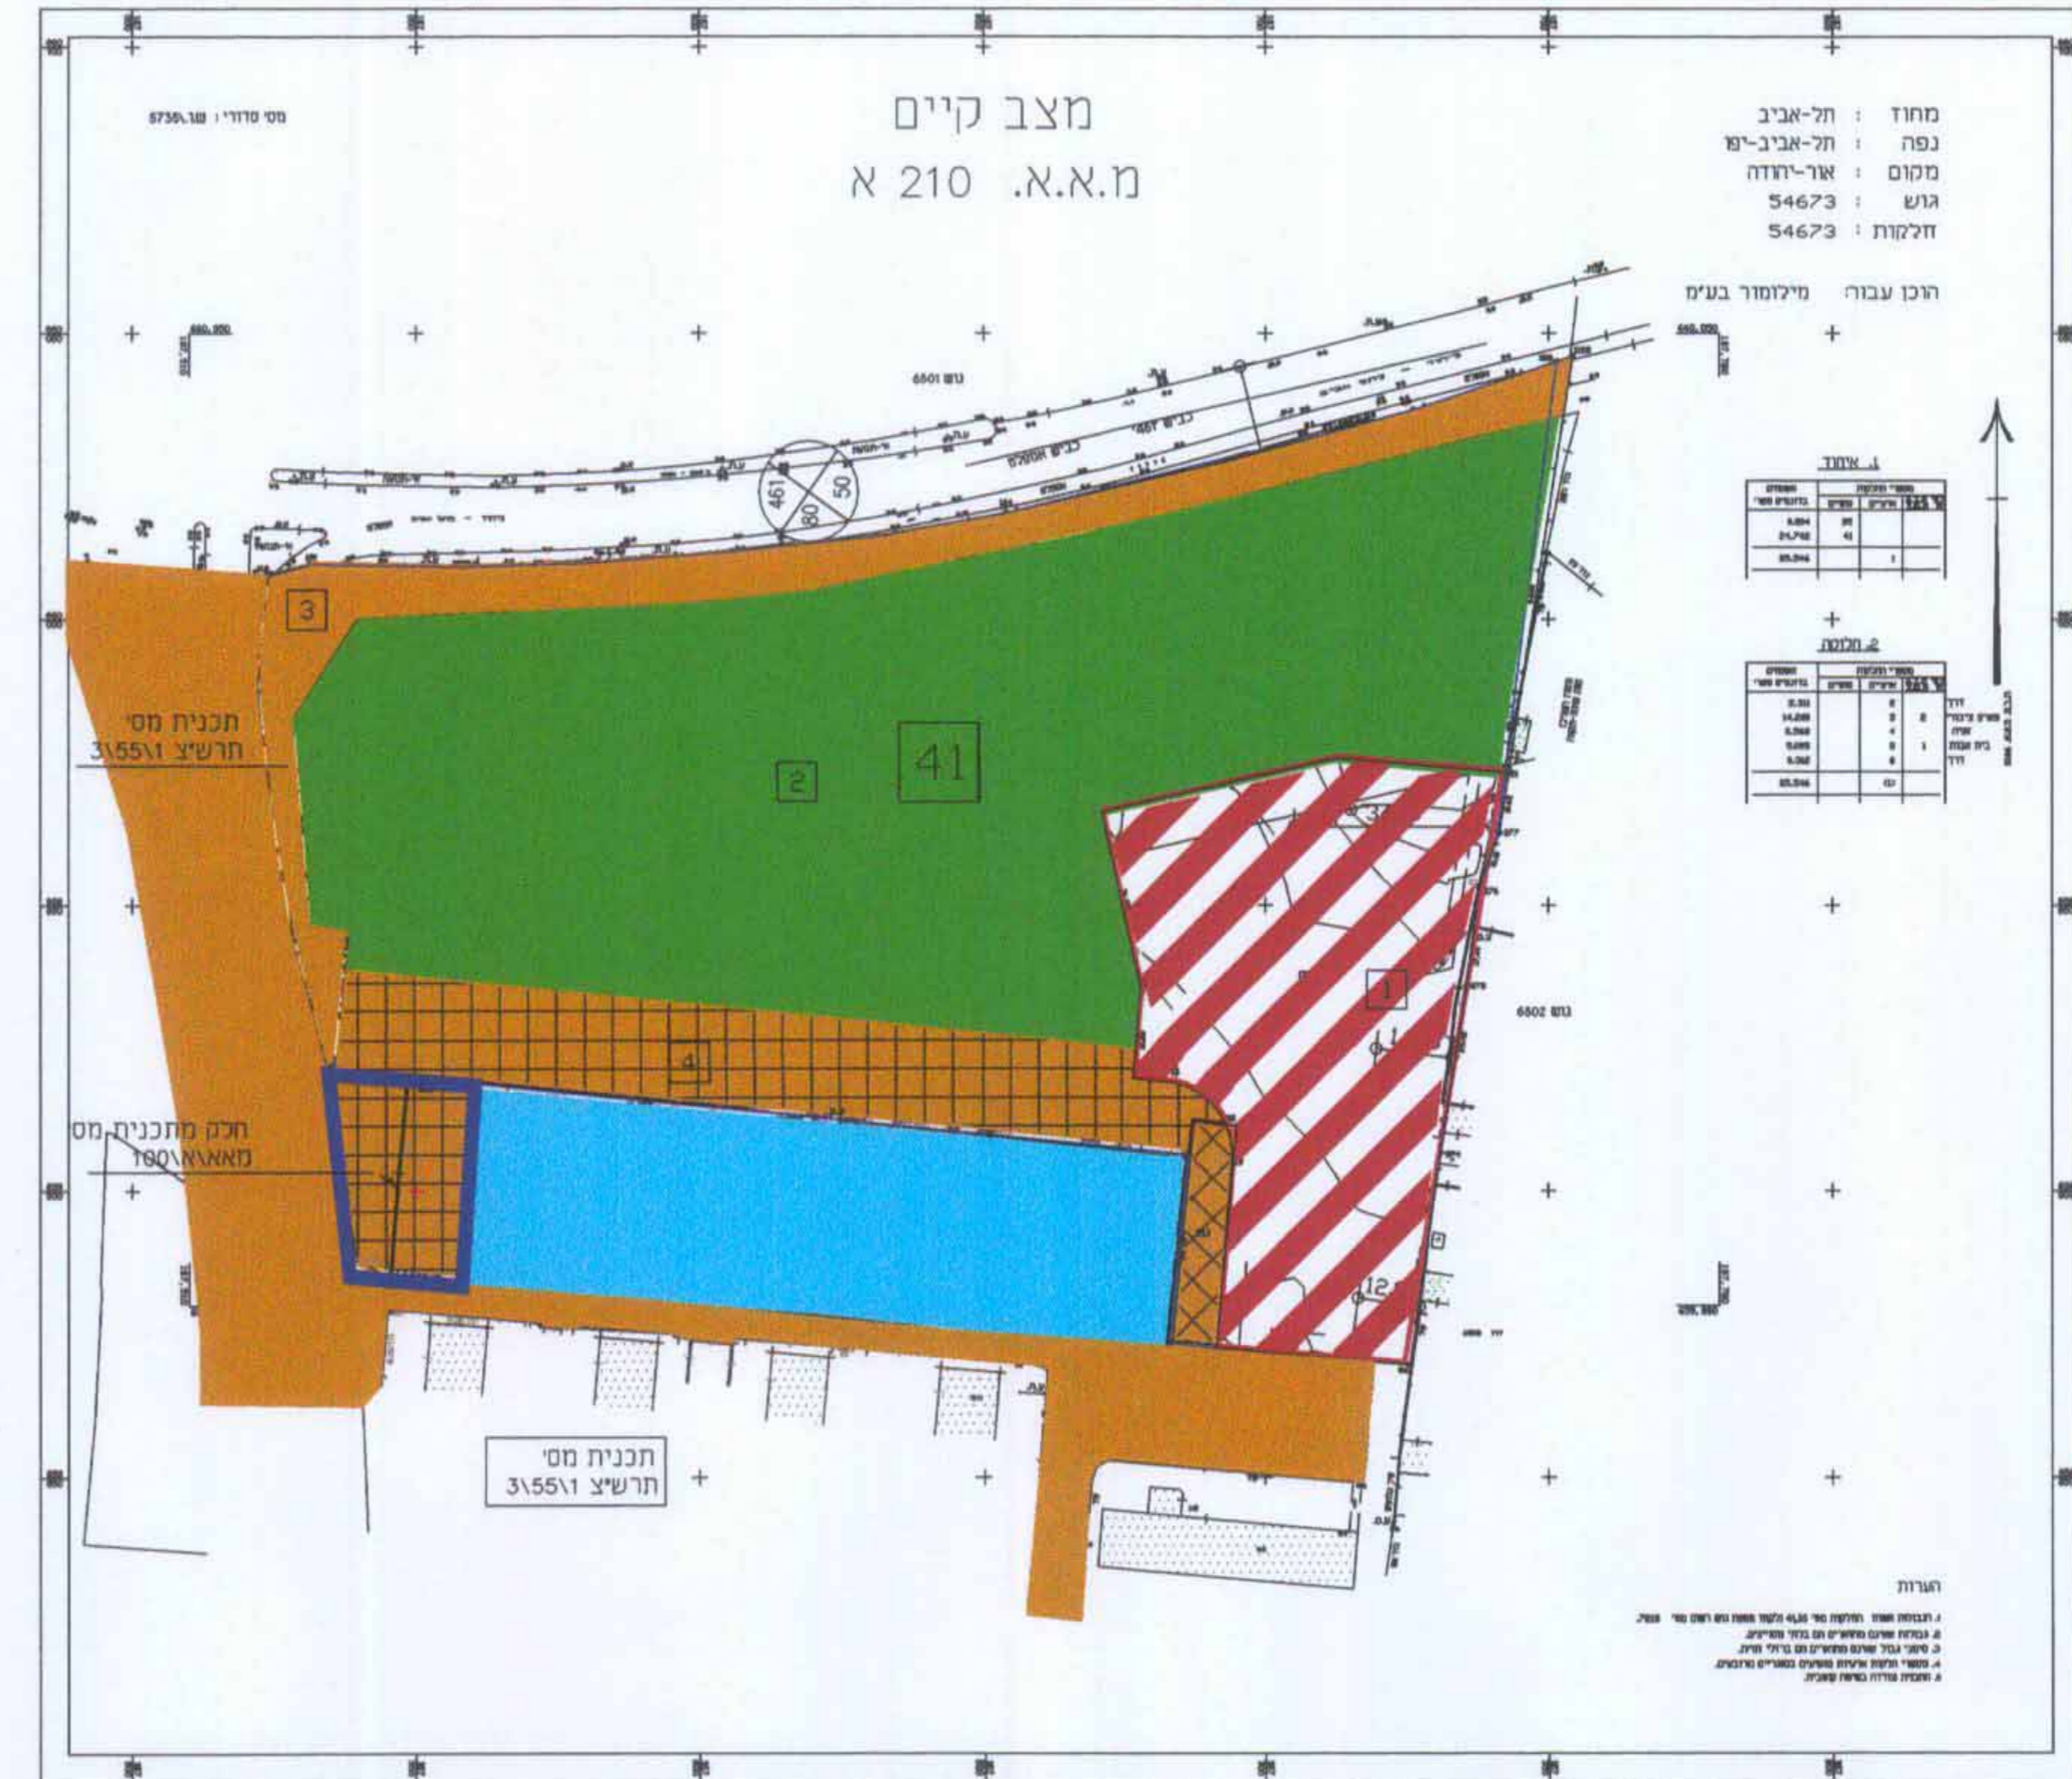

תכנית מתאר מפורטת ה.א.א. 210 א/ד  
 שינוי לתכנית ה.א.א. 210 א/א  
 ה.א.א. 1006/הק/א  
 שינוי לתכנית תרש"צ 1/55/3

מחוז : תל אביב  
 נפה : תל אביב - יפ  
 מקום : אור יהודה  
 מרחב תכנון מקומי - אור יהודה - אזור  
 גוש : 7218  
 חלקה : 35  
 שטח התכנית : כ - 0.804 ד.  
 קנה מידה : 1 : 250  
 היוזם : עיריית אור - יהודה  
 בעלי הקרקע : עיריית אור - יהודה  
 טורשי את עובדיה השקעות בניו ופיתוח, ח.פ. 512045170  
 עורך התכנית : אדריכל נד סגלה - סגלה אדריכלים ומתכנני ערים  
 עולי הגרדום 20 ת.א. טל - 03-6470211

מקרא :

- קו גוש
- קו גבול תכנית
- קו מרחש
- קו בנין
- מרחש ציבורי מיוחד
- ציבורי פחח
- דרך קיימת
- הרחבת דרך
- חנה ציבורית קיימת
- מגורים מיוחד
- מגורים ב
- פחח פחח
- מספר חלקה 35
- עז הפיקוס המיוחד לאותה

יורד	שטח-מ"ר
תניה ציבורית	804
מגורים מאוחד	765
הרכבת דרך	39
סיכך	804

משרד הפנים מו  
 חוק התכנון והבניה ו-1  
 1965  
 חוק המסמך לתכנון ולבניה  
 חוק התכנון והבניה ו-1  
 1965  
 חוק המסמך לתכנון ולבניה  
 חוק התכנון והבניה ו-1  
 1965  
 חוק המסמך לתכנון ולבניה