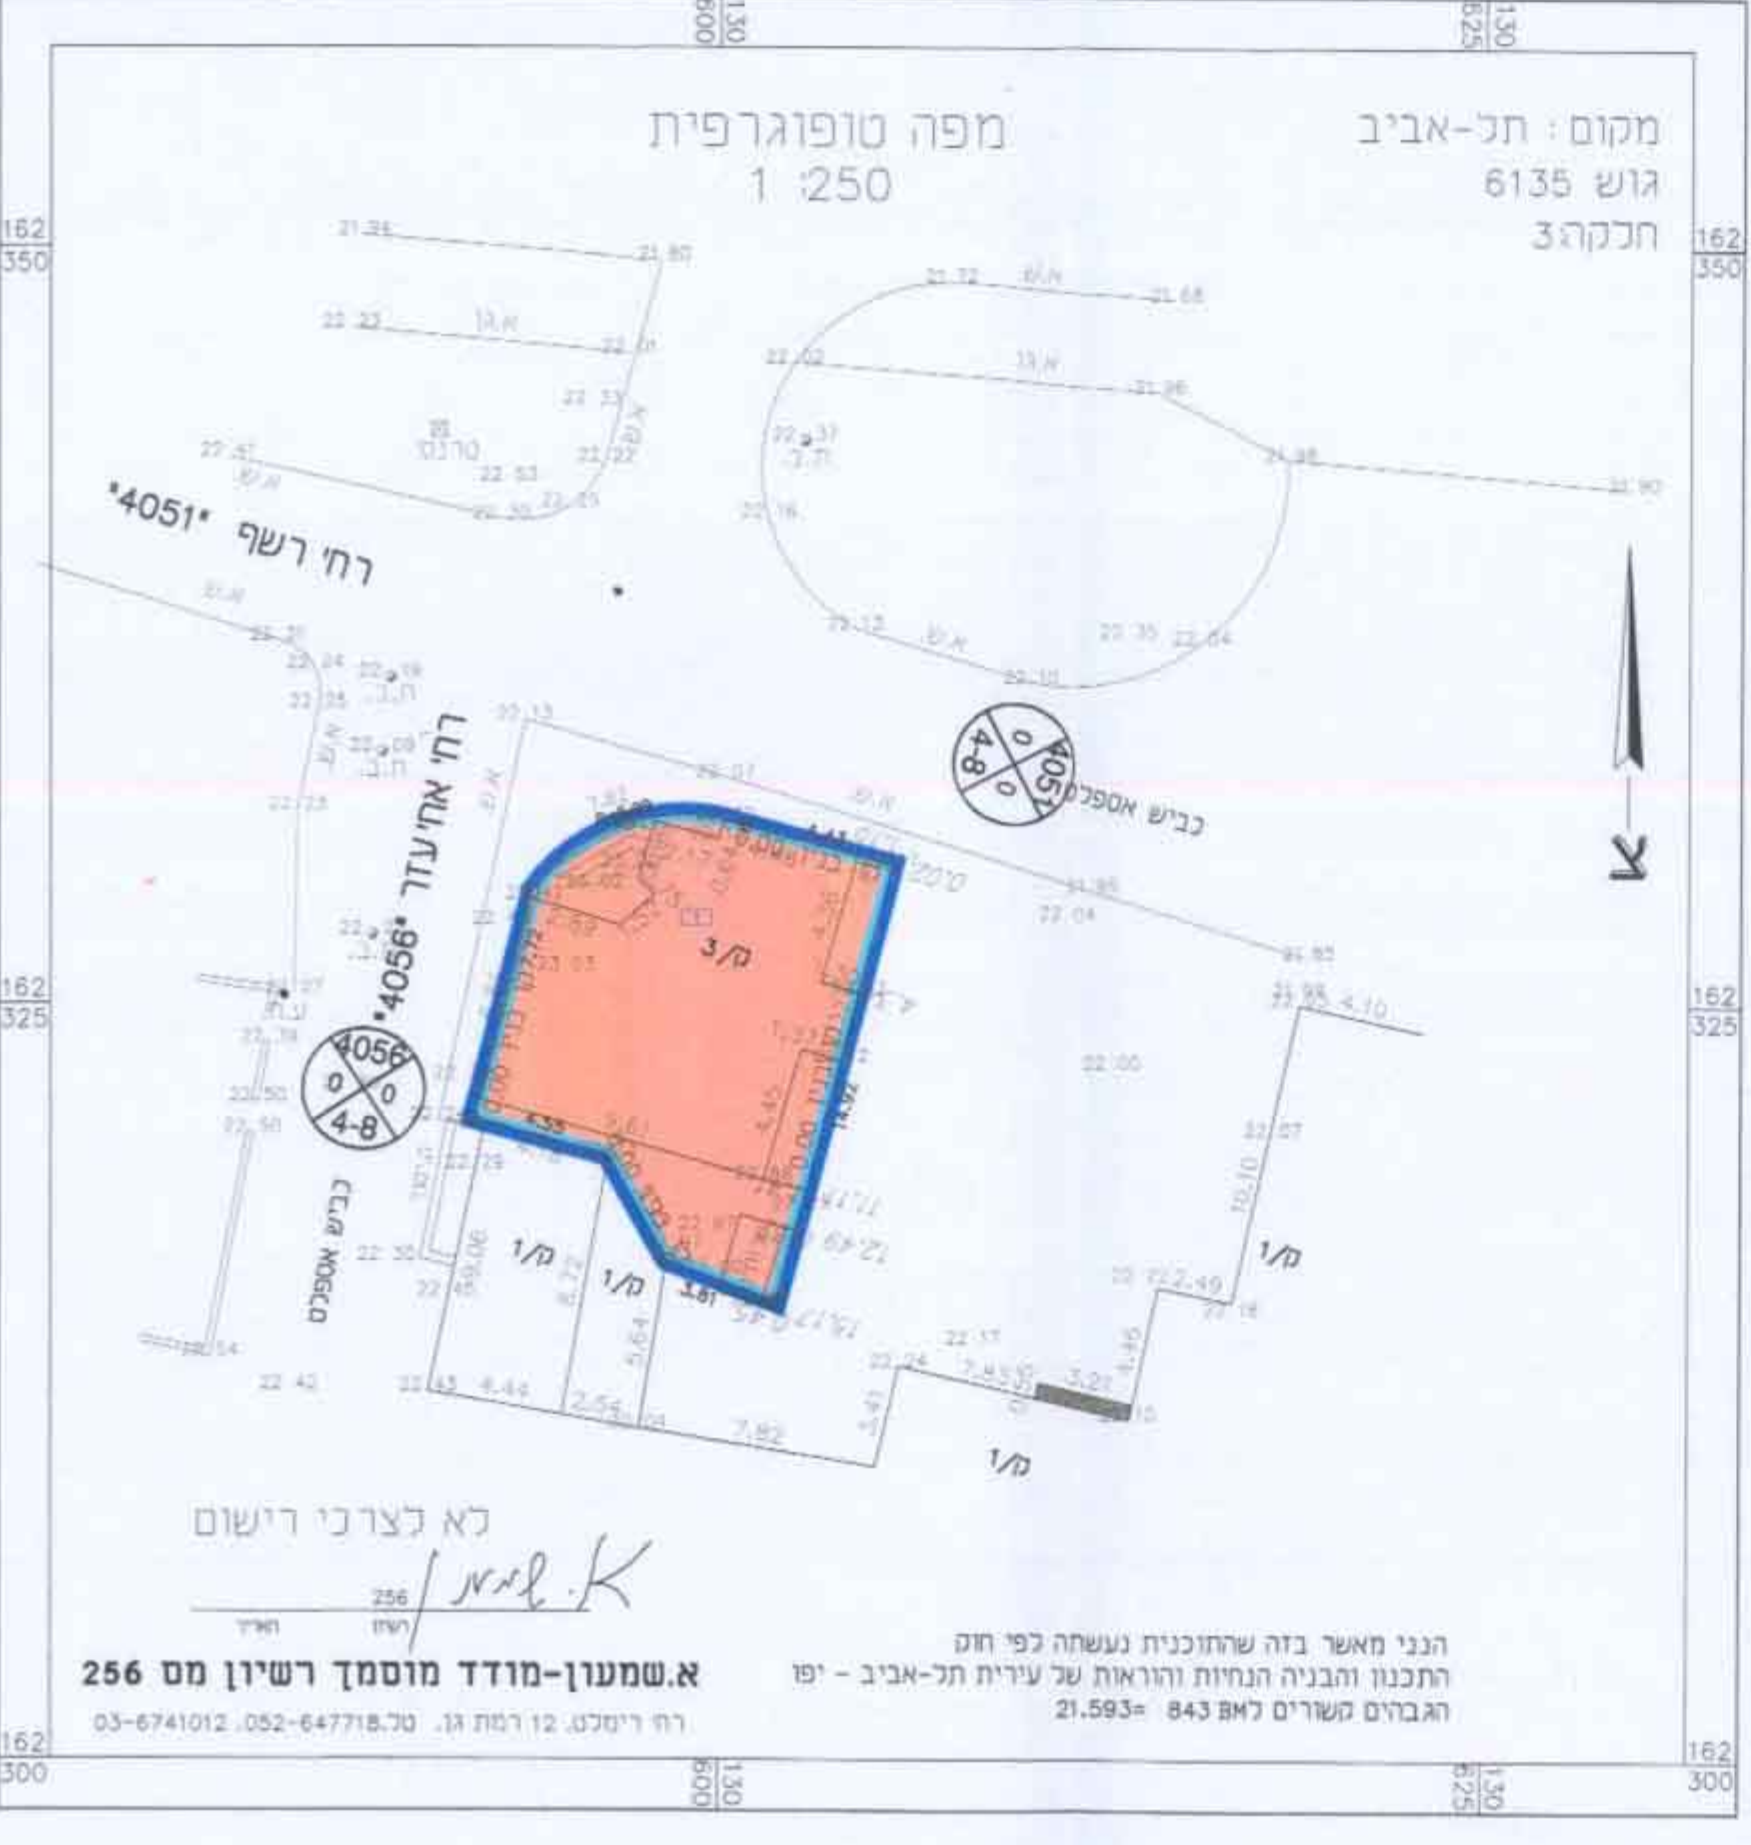

תכנית מסי תא\3659
"בית כנסת-אחייעזר 1"
תכנית מתאר

מאושרת

תשרים

אזור תחלום	מסכת ראשית	אופי התכנית
-	תכנית שיתוף מיוחד לנציגי רחמים	רחמים
מחוז:	תל-אביב-יפו	
מחוזב תכנון מקומי:	תל-אביב	
רשות מקומית:	תל-אביב	
שטח התכנית:	164 מ"ר	
קנה מידה:	1 : 250	

- מקרא:**
- גבול תכנית
 - קו בנין
 - דרר קיימת
 - שטח ציבורי פתוח
 - אזור מגורים ב'

תרשים סיביבה: קני"מ 1:1250

- מקרא מצב קיים:**
- גבול תכנית
 - קו בנין
 - דרר קיימת
 - שטח ציבורי פתוח
 - אזור מגורים ב'

מצב מאושר: קני"מ 1:250

- מקרא מצב מוצע:**
- גבול תכנית
 - קו בנין
 - מבנים ומסדות ציבור
 - מספר הדרך
 - קו בנין
 - רוחב הדרך

מצב מוצע: קני"מ 1:250

בית שלמה רחוב אתונג-1