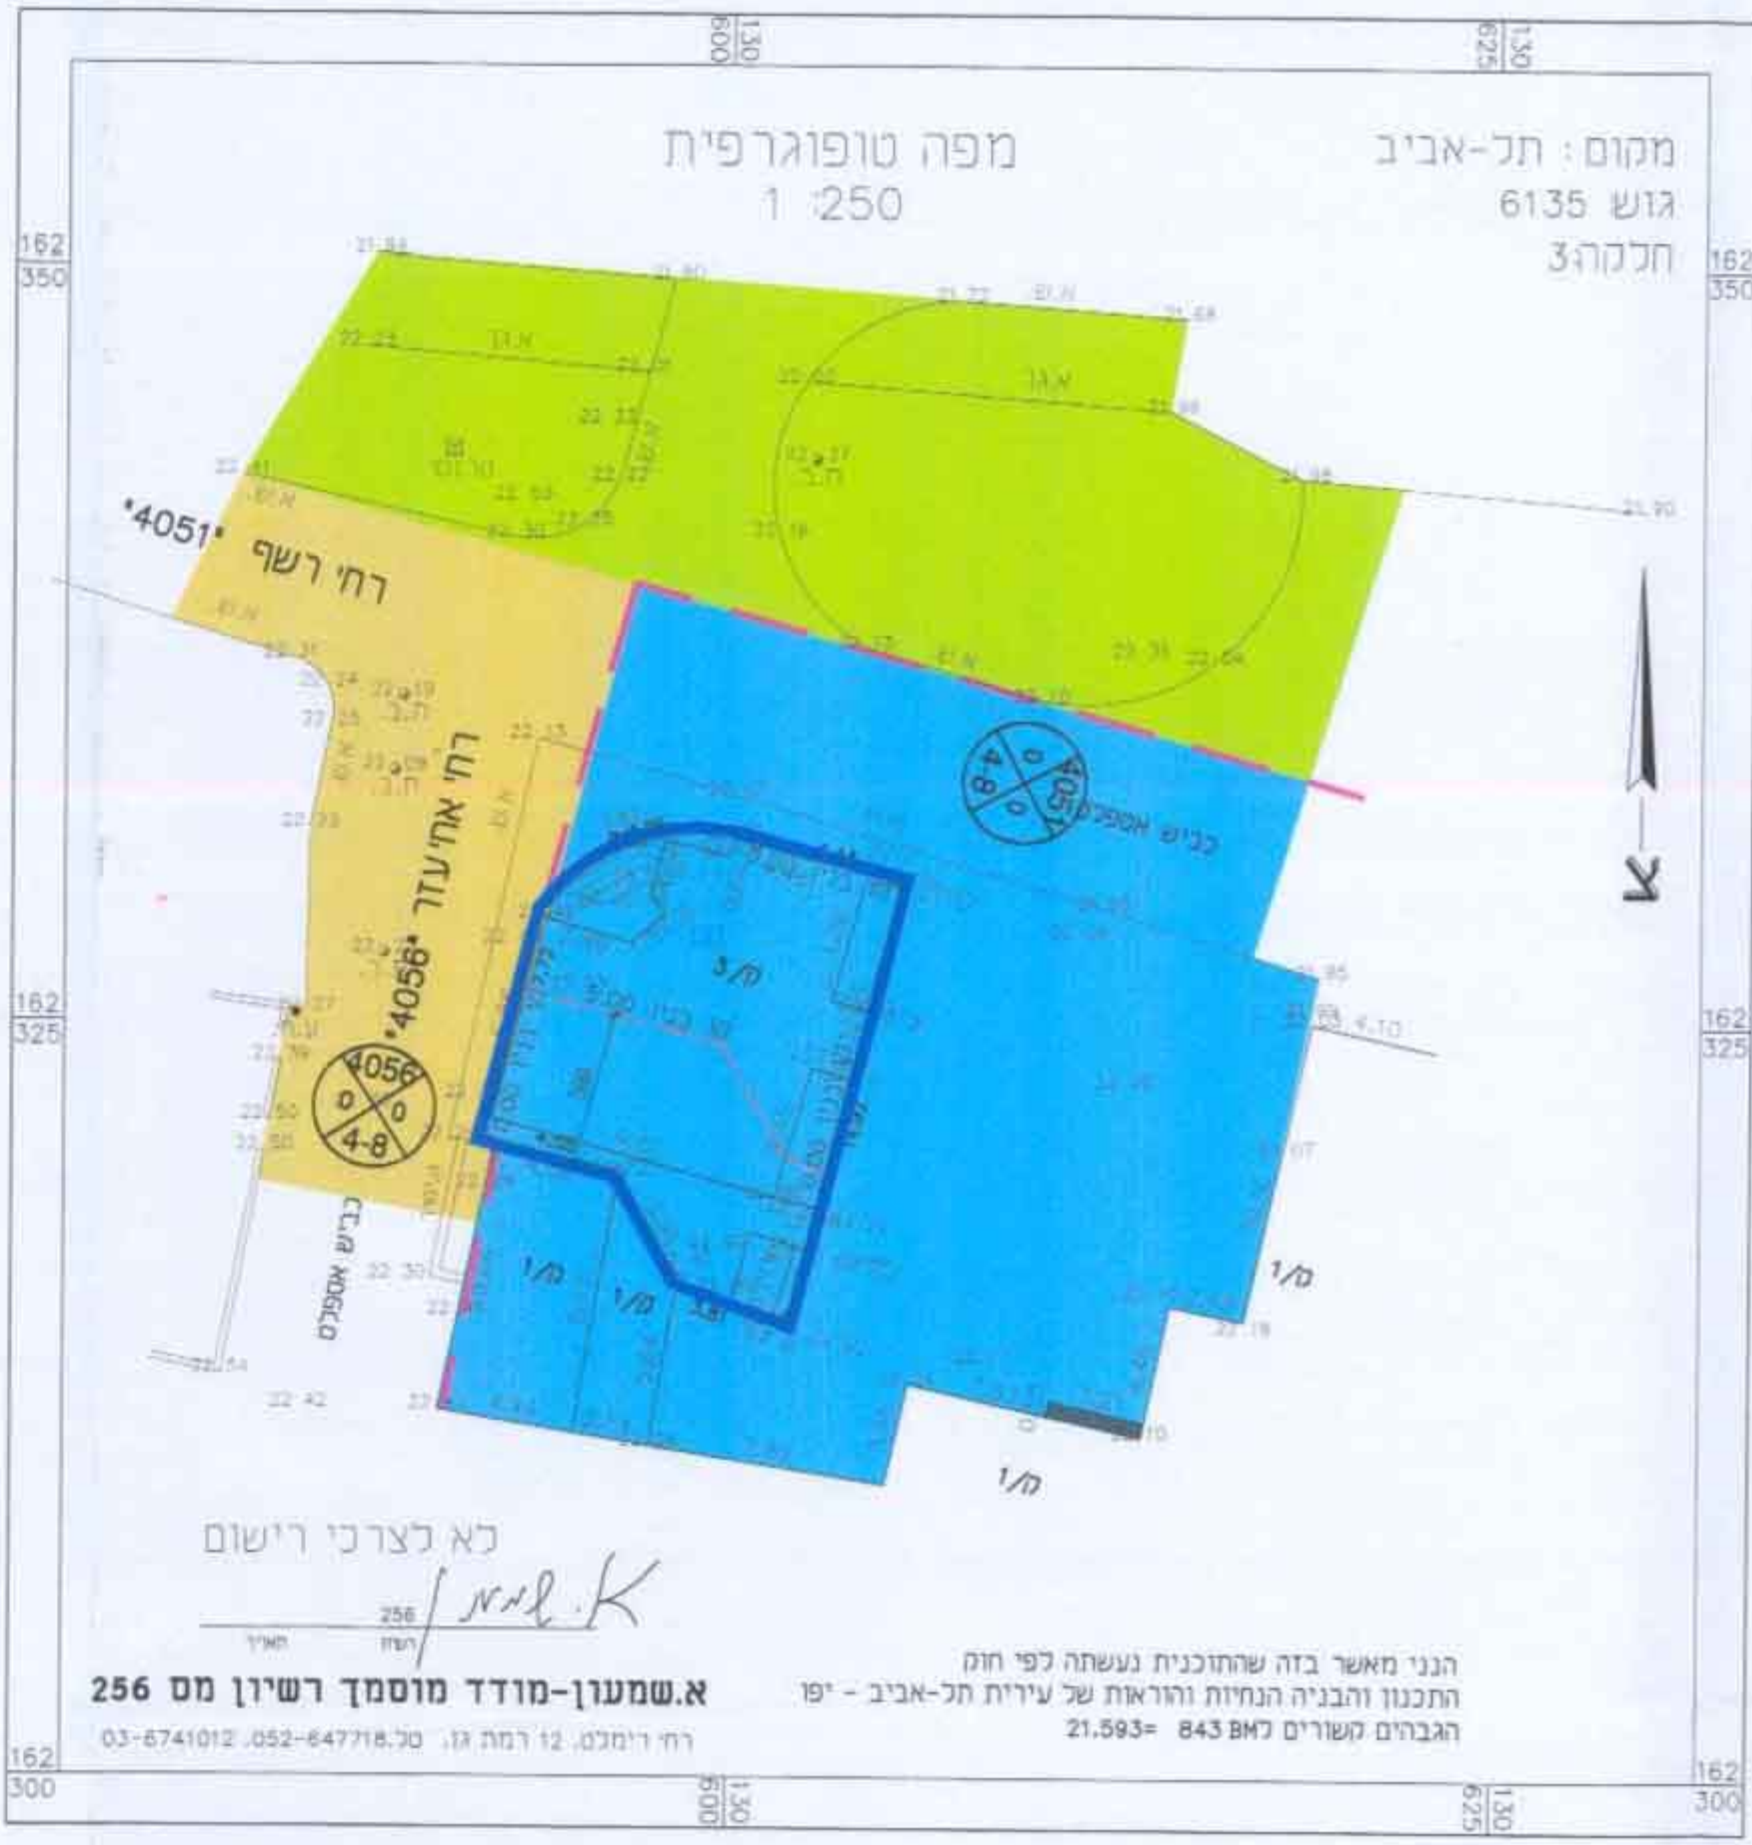

תכנית מסי תא\3659
"בית כנסת-אחייעזר 1"
תכנית מתאר

מאושרת

תשרים

אזור תחלום	מסכת ראשית	אופי התכנית
-	תכנית שיתוף מיוחד לנציגי רחמים	רחמים
מחוז:	תל-אביב-יפו	
מחוזב תכנון מקומי:	תל-אביב	
רשות מקומית:	תל-אביב	
שטח התכנית:	164 מ"ר	
קנה מידה:	1 : 250	

- מקרא:**
- גבול תכנית
 - קו בנין
 - דרר קיימת
 - שטח ציבורי פתוח
 - אזור מגורים ב'

תרשים סיביבה: קני"מ 1:1250

- מקרא מצב קיים:**
- גבול תכנית
 - קו בנין
 - דרר קיימת
 - שטח ציבורי פתוח
 - אזור מגורים ב'

מצב מאושר: קני"מ 1:250

- מקרא מצב מוצע:**
- גבול תכנית
 - קו בנין
 - מבנים ומסדות ציבור
 - מספר הדרך
 - קו בנין
 - רוחב הדרך

מצב מוצע: קני"מ 1:250

בית שלמה רחוב אתונג-1