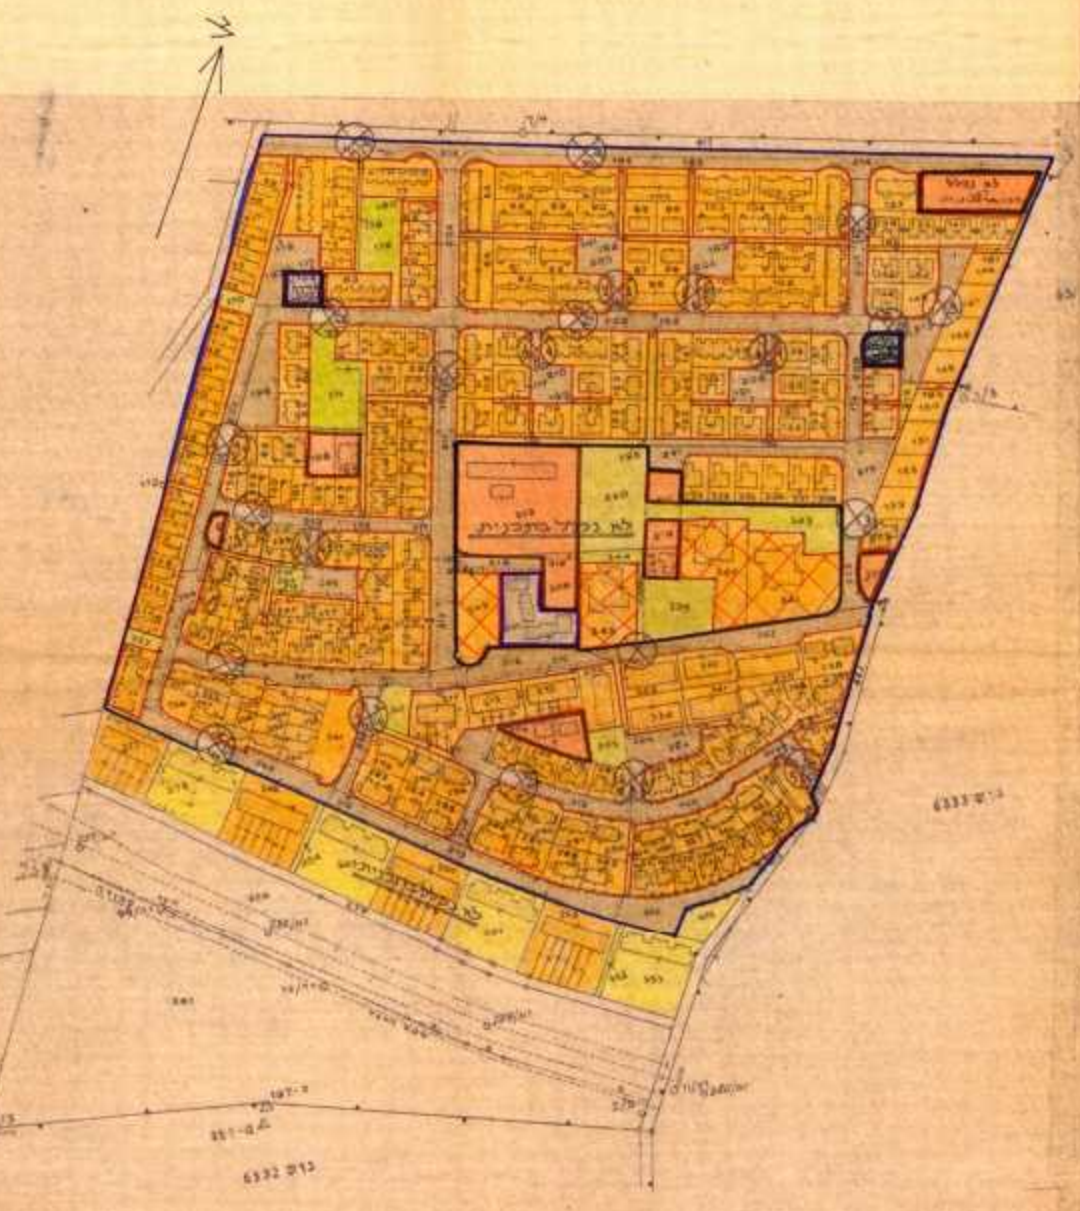

מחוז : תל-אביב
נפה : תל-אביב -- י"מ
מועצה : רמת-השרון
גוש : 6614 -
חלקות : 33-153, 155-163, 165-166, 169-199, 202-215, 228, 229, 233-251, 263-275, 221, 329, 283-301, 304-306, 310-317, 321-325, 330, 333-338, 346-367, 371-373, 376, 379-382, 385-398, 400-401, 403-407, 414-416
שטח החכירה : 250
כנעני הקרקע : פרטים וממ המהושרת
זיום תכנית : הועדה המקומית לתכנון ובינה, מרחב רמת-השרון
עורך התכנית : מוז' תכנון עיר ממ' רמת

מקרא :	
	שטח לבנין צבור סיום
	שטח לבנין צבור מוצע
	שטח ציבורי מחוז סיום
	שטח ציבורי מחוז מוצע
	שטח מרסי מחוז
	דרך קיימת
	דרך מציעת
	דרך מבטלת
	אזור תעשייה
	אזור מסחרי
	אזור מסחרי א'
	מגרש מסחרי
	שטח לחלוקה מחדש
	שטח להשלימה
	רחוב משולב
	הסח למכירת דגם
	שכיל לחיובי רגל
	מספר חלקה
	גן ביון
	רזרבה דרך
	מקרא :
	גבול התכנית
	אזור מגורים א'
	אזור מגורים א 1
	אזור מגורים ב' מיוחד
	אזור מגורים ב'
	אזור מגורים ב' מיוחד
	אזור מגורים ג'
	אזור מגורים מיוחד
	מגרש מיוחד
	חנות תנועה
	מבנה להתייחס
	גבול חלוקה ישן
	גבול חלוקה חדש
	אזור חקלאי
	אזור מוקדמת נומש
	כוח מברוח סיום
	כוח מברוח מוצע
	חחום גבול עירוני
	חיה ציבורית קיימת
	חיה ציבורית מוצעת
	שטח לא כלול בתכנית

תשרי הועדה המקומית לתכנון ובינה
רמת-השרון
27.5.94
4172
4694

מצב קיים 1:2500

אולם בהגדרה מופת העש
עדין ארון טנקלס מסודר מאג' 28.6.93
27.5.94