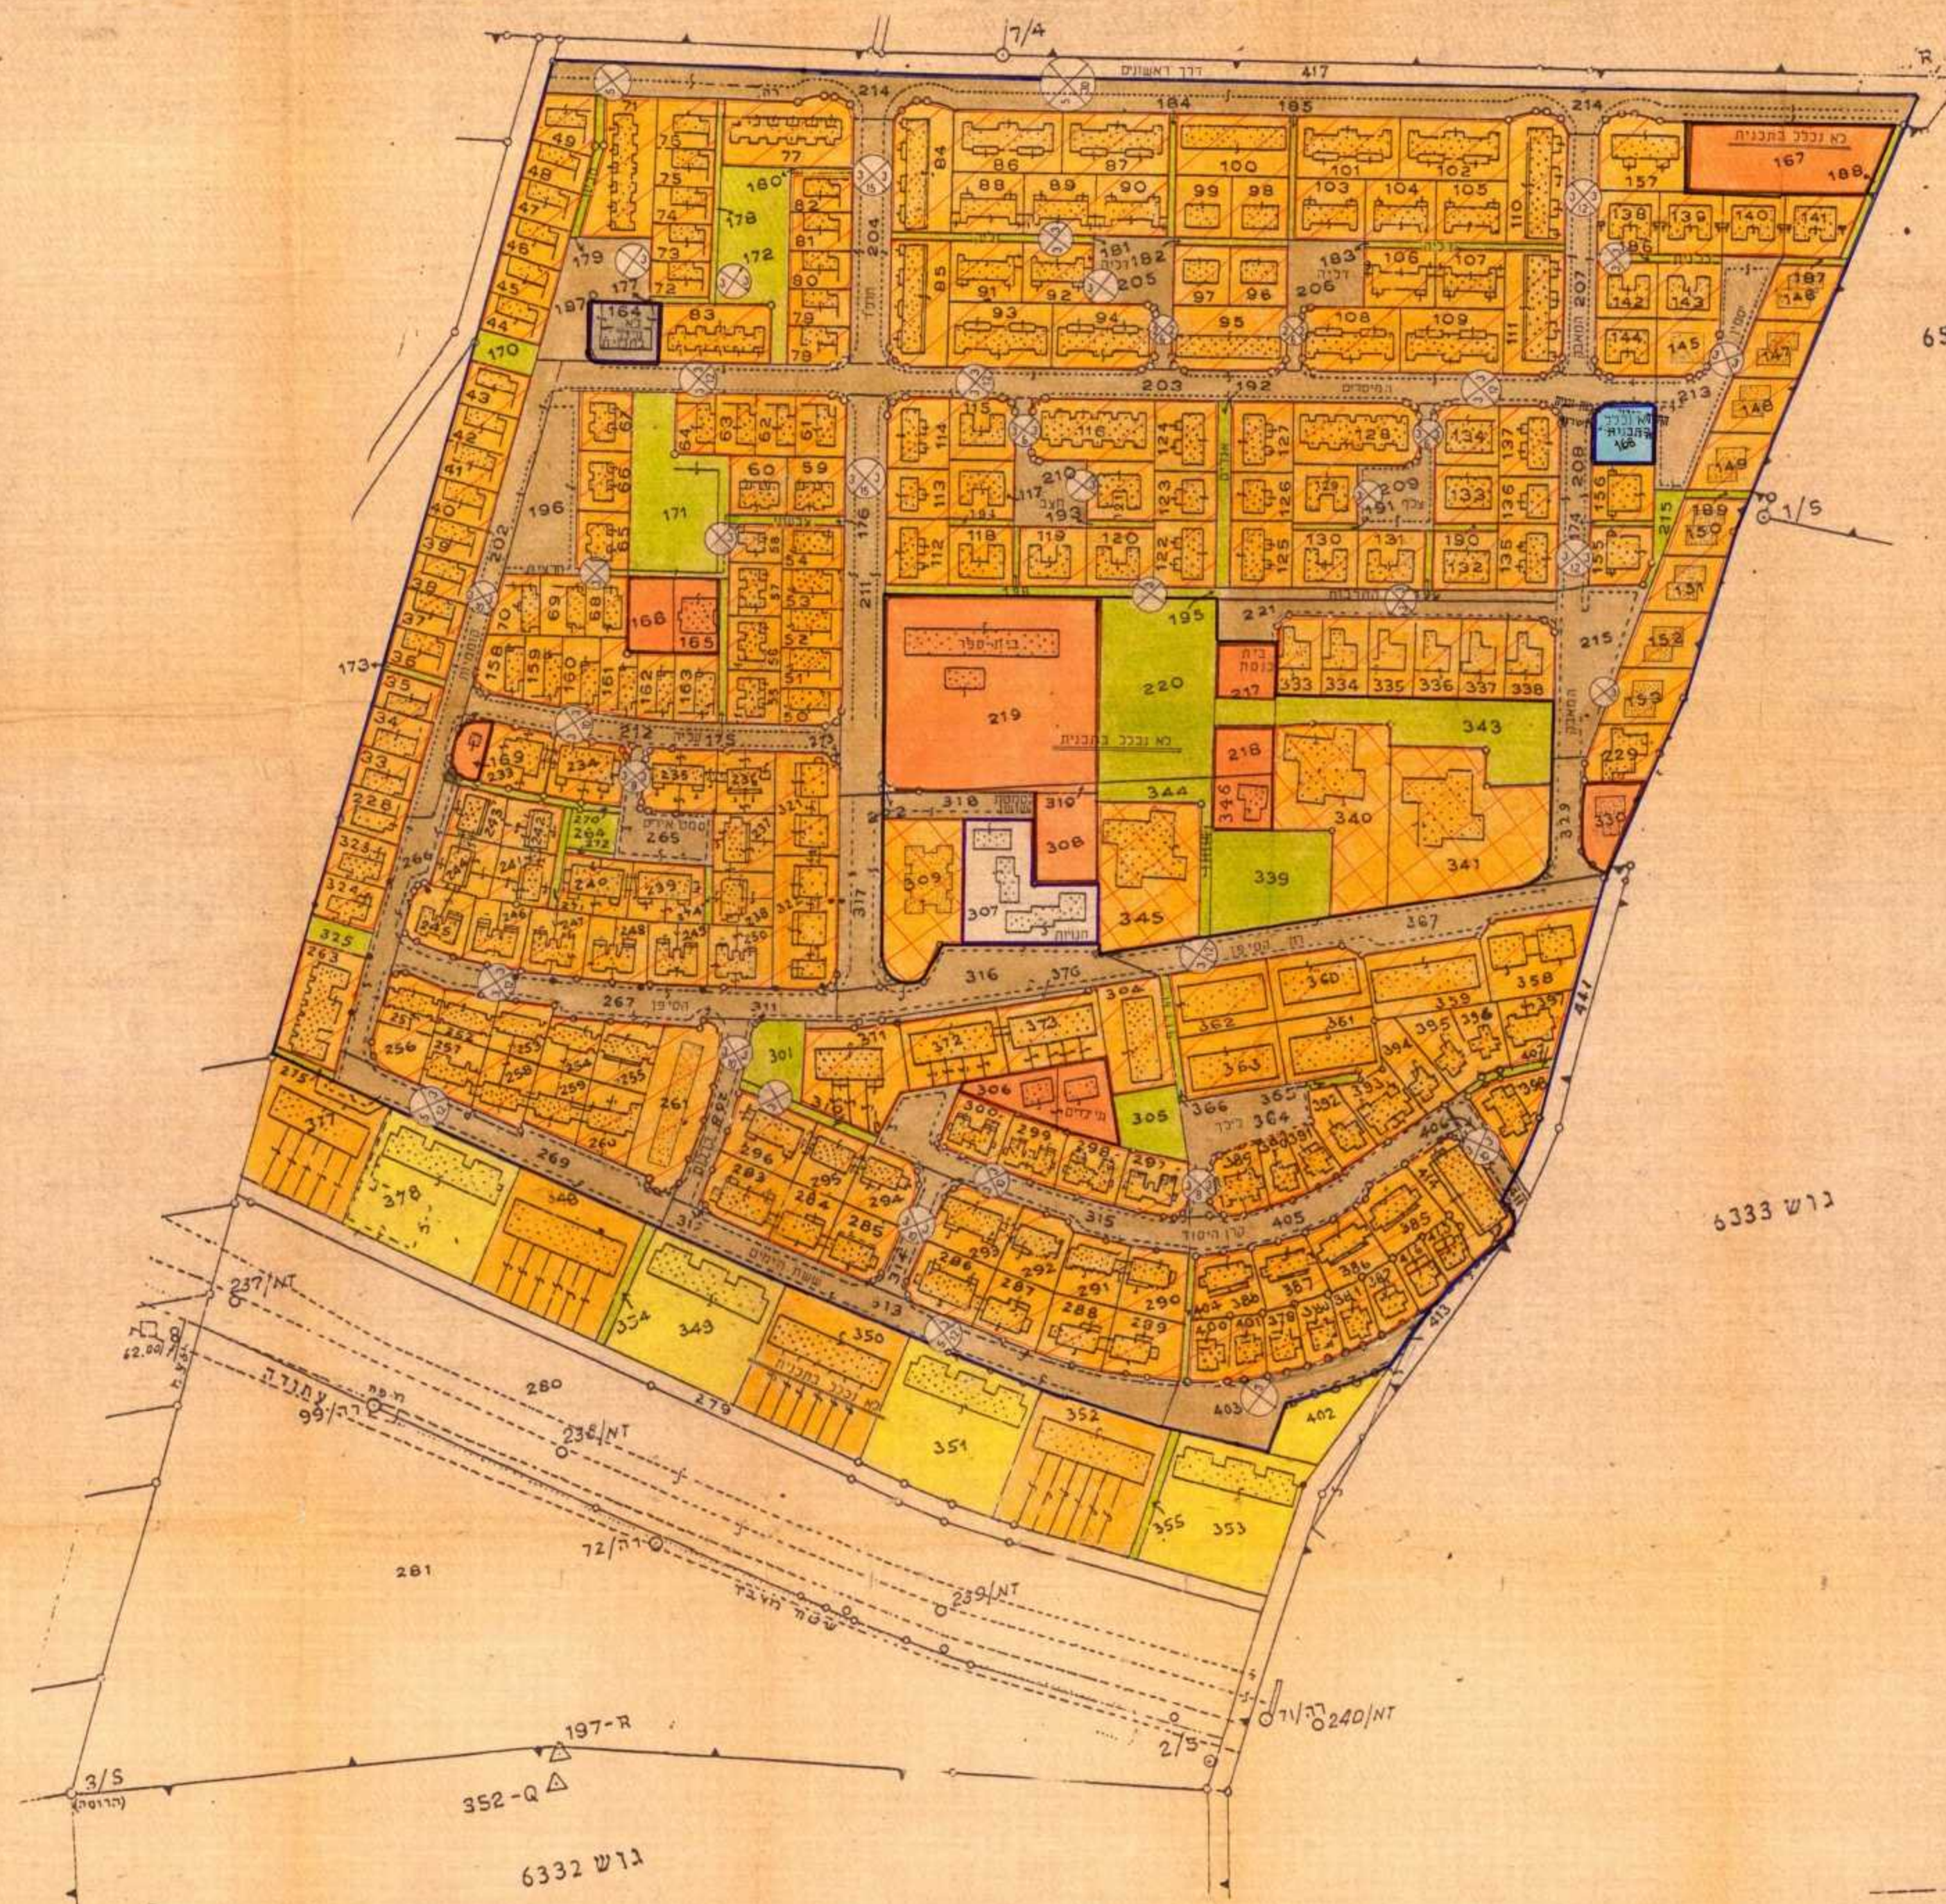

מחוז : תל-אביב
נפה : תל-אביב -- י"מ
מועצה : רמת-השרון
גוש : 6614 -
חלקות : 33-153, 155-163, 165-166, 169-199, 202-215, 228, 229, 233-251, 263-275, 221, 329, 283-301, 304-306, 310-317, 321-325, 330, 333-338, 346-367, 371-373, 376, 379-382, 385-398, 400-401, 403-407, 414-416
שטח החכירה : 250
כנעני הקרקע : פרטים וממ המהושרת
זיום תכנית : הועדה המקומית לתכנון ובינה, מרחב רמת-השרון
עורך התכנית : מוז' תכנון עיר ממ' רמת

מקרא :	
	שטח לבנין צבור סיום
	שטח לבנין צבור מוצע
	שטח ציבורי מחוז סיום
	שטח ציבורי מחוז מוצע
	שטח מרסי מחוז
	דרך קיימת
	דרך מציעת
	דרך מבטלת
	אזור תעשייה
	אזור מסחרי
	אזור מסחרי א'
	מגרש מסחרי
	שטח לחלוקה מחדש
	שטח להשלימה
	רחוב משולב
	הסח למכירת דגם
	שכיל לחיובי רגל
	מספר חלקה
	גן ביון
	רזרבה דרך
	מקרא :
	גבול התכנית
	אזור מגורים א'
	אזור מגורים א 1
	אזור מגורים ב' מיוחד
	אזור מגורים ב'
	אזור מגורים ב' מיוחד
	אזור מגורים ג'
	אזור מגורים מיוחד
	מגרש מיוחד
	חנות תנועה
	מבנה להתייחס
	גבול חלוקה ישן
	גבול חלוקה חדש
	אזור חקלאי
	אזור מוקדמת נומש
	כוח מברוח סיום
	כוח מברוח מוצע
	חחום גבול עירוני
	חיה ציבורית קיימת
	חיה ציבורית מוצעת
	שטח לא כלול בתכנית

תשרי הועדה המקומית לתכנון ובינה
רמת-השרון
27.5.94
4172
4694

מצב מוצע 1:1000

אולם בהגדרה מופת העש
עדין ארון טנקלס מסודר מאג' 28.6.93
27.5.94