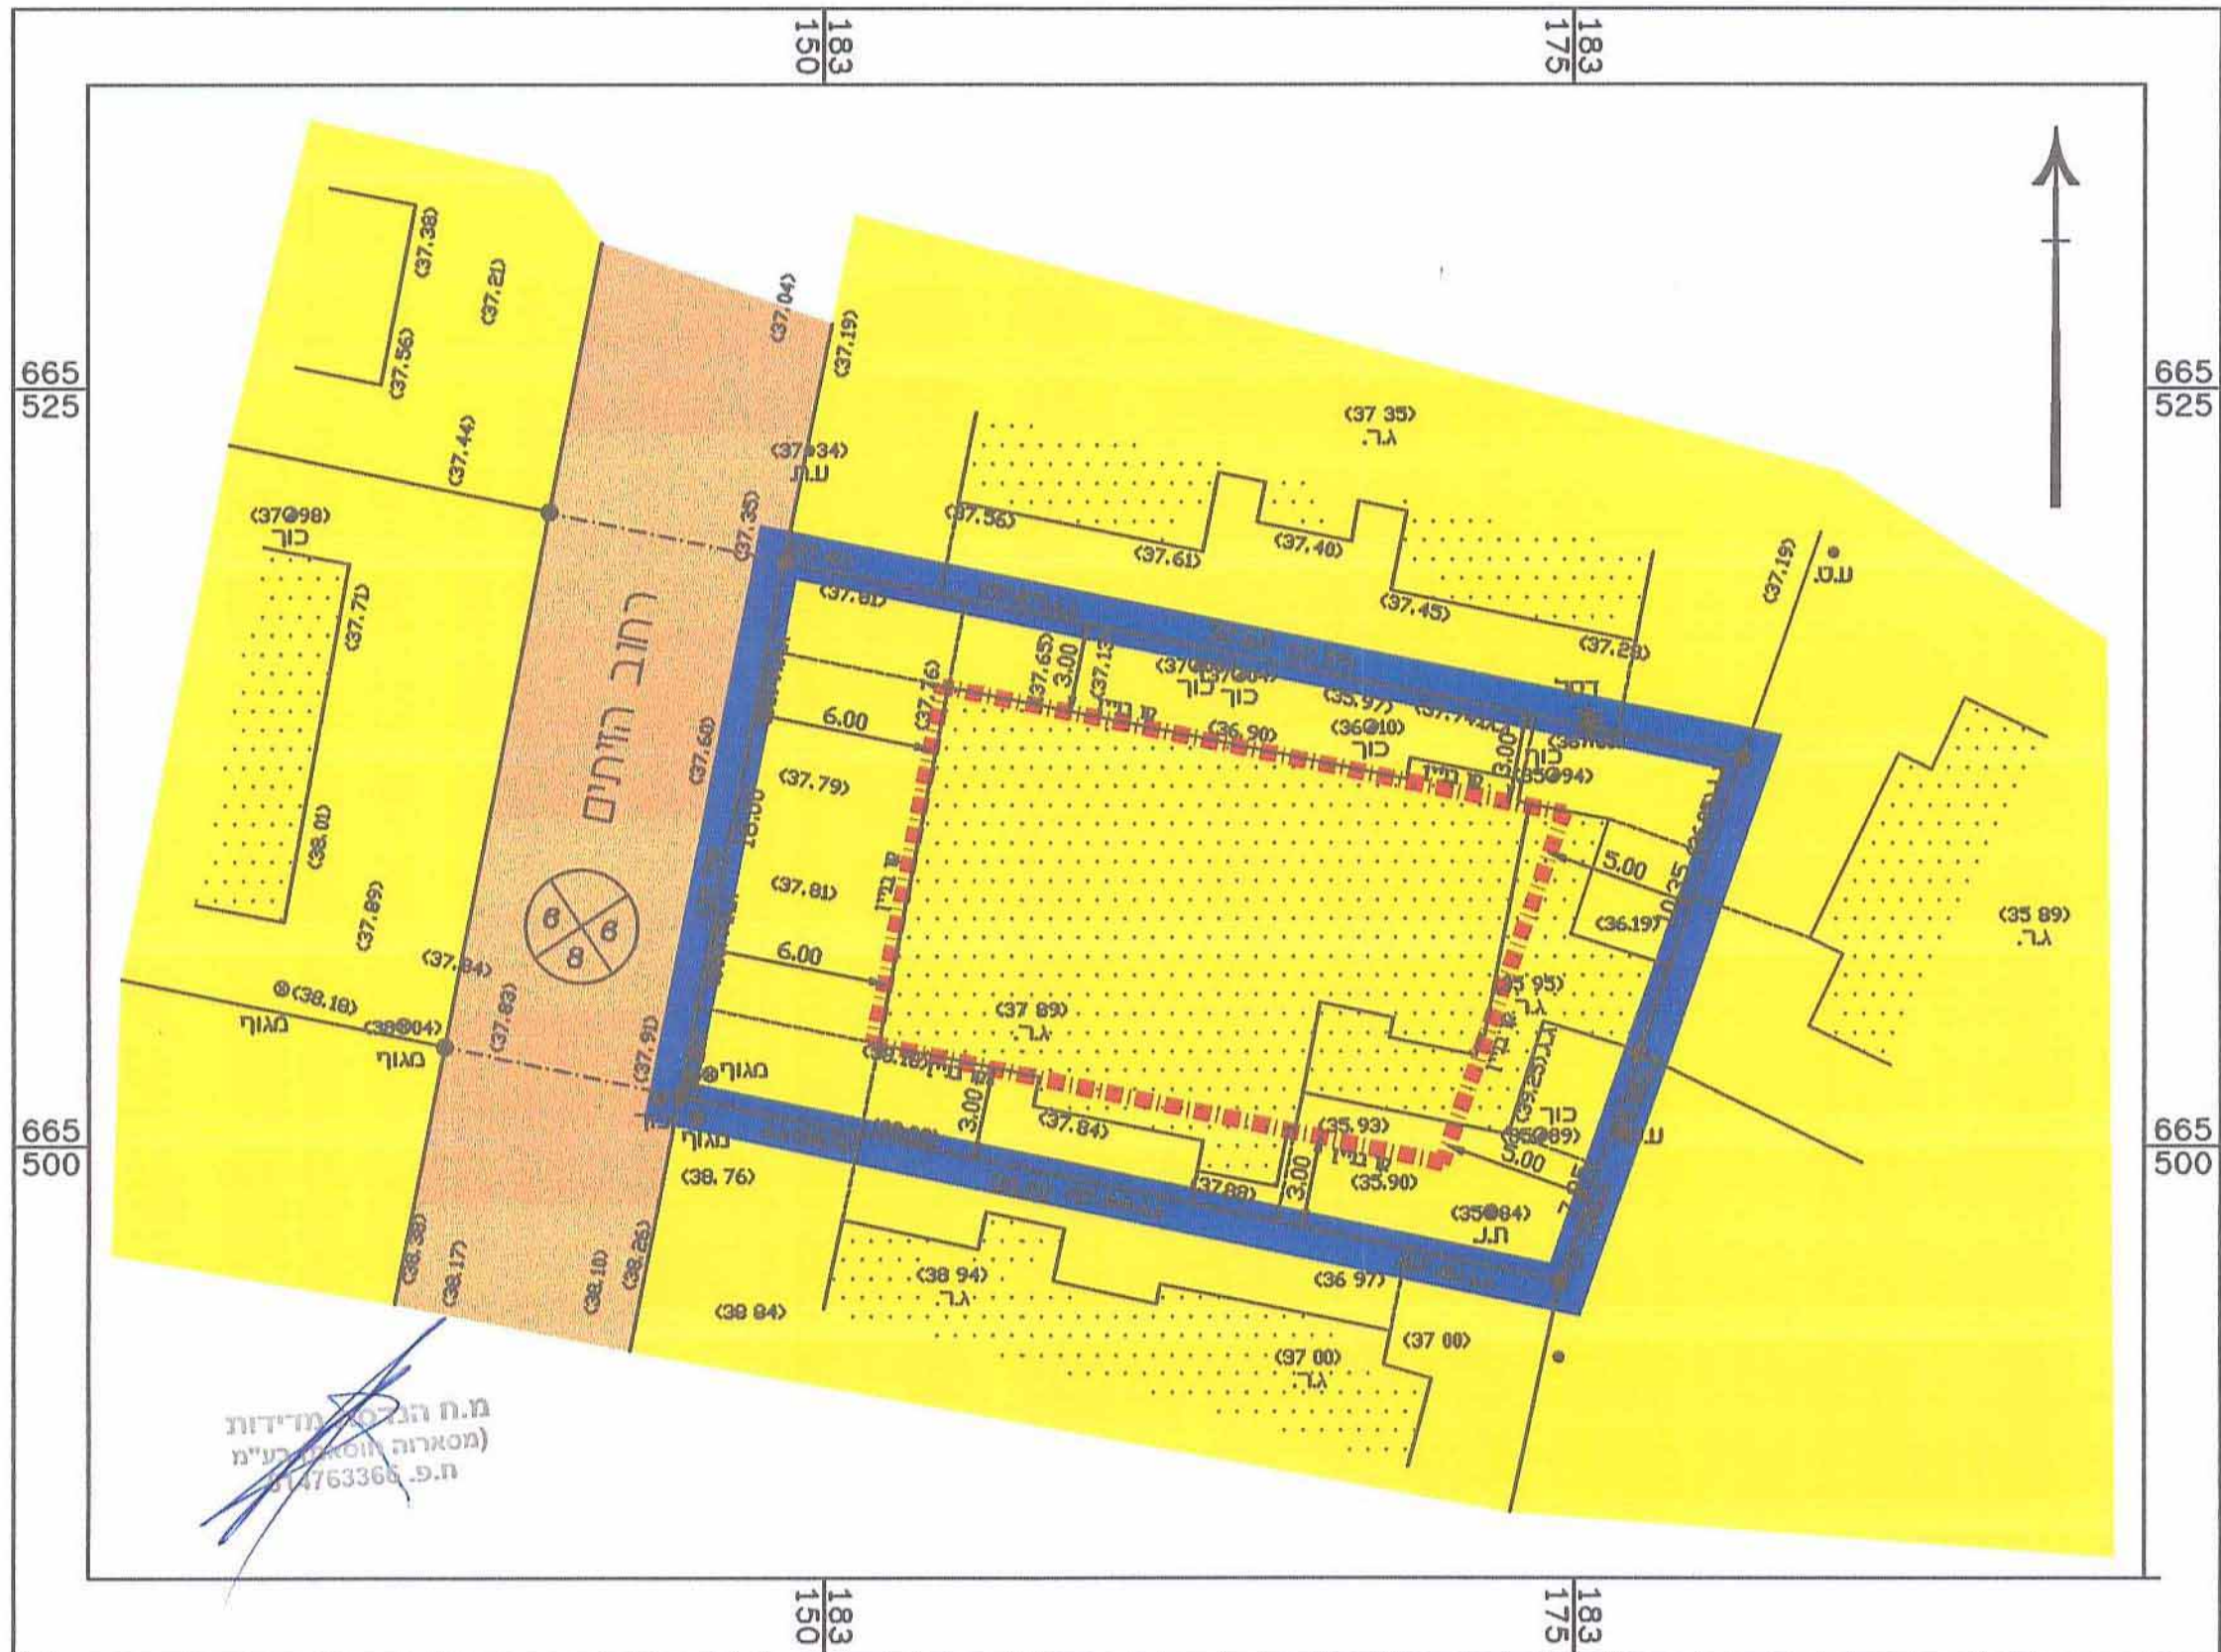

מצב מוצע 1:250

- מקרא**
- גבול חלקה
 - קו בנין מוצע
 - אזור מגורים ג' על פי מבואת
 - 01 מספר תא שטח
 - גבול תוכנית

מצב מאושר 1:250

- מקרא**
- גבול חלקה
 - קו בנין מאושר
 - אזור מגורים ג' על פי תוכנית מתאר רג"מ 340
 - דרך מאושרת
 - גבול תוכנית

תרשים הסביבה 1:10,000

תרשים והנצפאות 1:250

תוכנית מסי רג"מ/מק" 1610

רחוב הזיתים 15
רמת גן
תוכנית מפורטת

תשריט

אזור חלוקה	סכנת רעשית	אופי תוכנית
-	ענדה מקומית	תכנית שניתן מכוחה להציא רחוקים
מחוז	תל אביב	מחוז
מרחב תכנון מקומי	רמת גן	רמת גן
רשות מקומית	רמת גן	רמת גן
ישוב	רמת גן	רמת גן
שטח התוכנית	0.565 דונם	שטח התוכנית
קנה מידה	1:250	קנה מידה

גורמים חלקות

גוש	סוג חמש	מספר חלקות במחוז	מספר חלקות בהצטרף
6126	מטווח	328	1

שלב: מתן תוקף | מהדורה: 1 | תאריך: 06.02.2014

חוזמות משרד התכנון

רפנדזה

מתן תוקף

הועדה המקומית לתכנון ולבניה - רמת גן
אישור תוכנית מס' רג"מ/מק" 1610
תאריך: 28.4.14