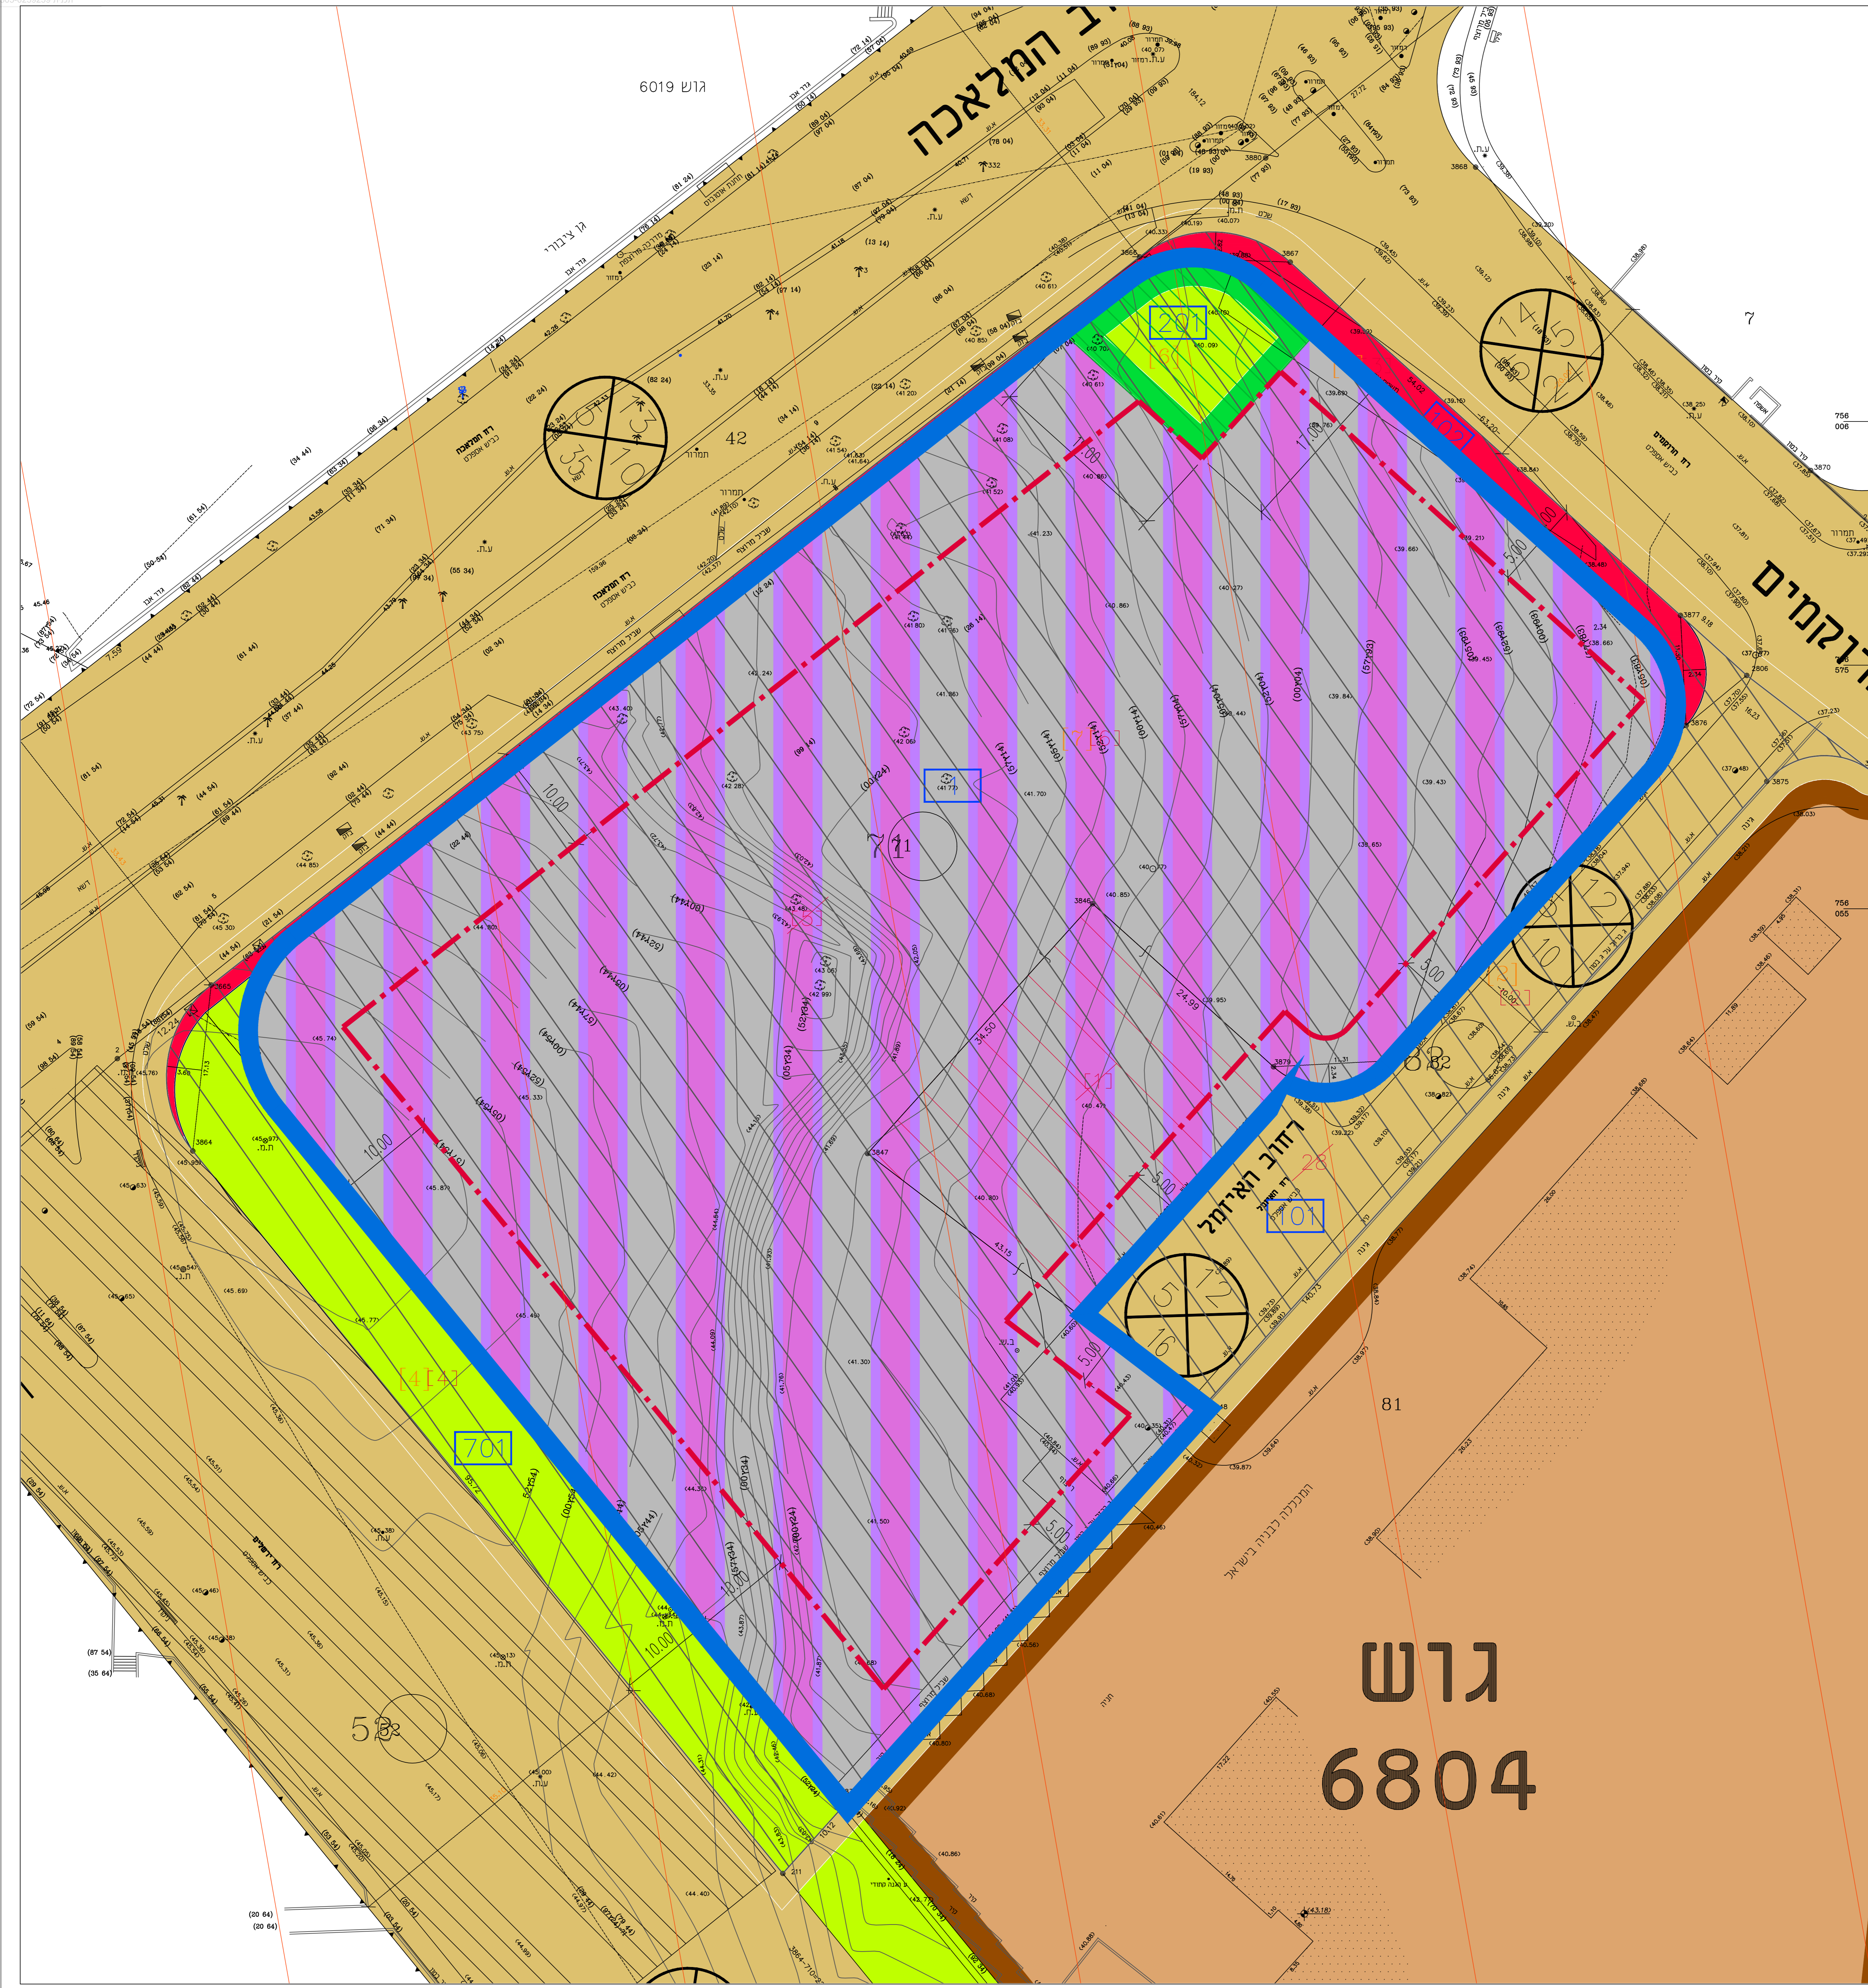

חוק התכנון והבניה התשכ"ה, 1965
תכנית מתאר מקומית

מס' 505-0259259

ח\152\א5 מגרש תעסוקה
שד' ירושלים - רח' המלאכה

תשריט מצב מאושר גליון 1 מתוך 1

מחוז	תל אביב
מרחב תכנון מקומי	חולון
רשות מקומית	חולון
ישוב	חולון
תאריך	02/06/15
שם הנספח	קני"ם
מצב מאושר	1250
תרשים סביבה	-
תרשים נוסף	-
תרשים נוסף	-
תמונה נוספת	-

שמות וזיהומות:		
עורך התוכנית	תאריך: אוקטובר 2015	חתימה:
	שם: אנושטיין בני	
	תאריך: אוקטובר 2015	חתימה:

מקרא מצב מאושר

[Blue line]	גודל היסטורי
[Red dashed line]	קו בניין
[Brown area]	שטח סביב רכס
[Green area]	שטח כניסה
[Yellow area]	שטח פרו פתוח
[Orange area]	דוד פשוטה
[Red area]	דוד פועלת
[Purple area]	פחתת תשתית
[Pink area]	דוד כניסה
[Green hatched area]	דפת ושטח
[Brown hatched area]	שטח פתוח
[Blue hatched area]	שטח פתוח
[Blue hatched area]	תחומי בנין קני"ם
[Blue hatched area]	שטח פתוח
[Blue hatched area]	מסלול אה שטח
[Blue hatched area]	מסלול רחוב
[Blue hatched area]	קו בניין
[Blue hatched area]	רדיוס עגול