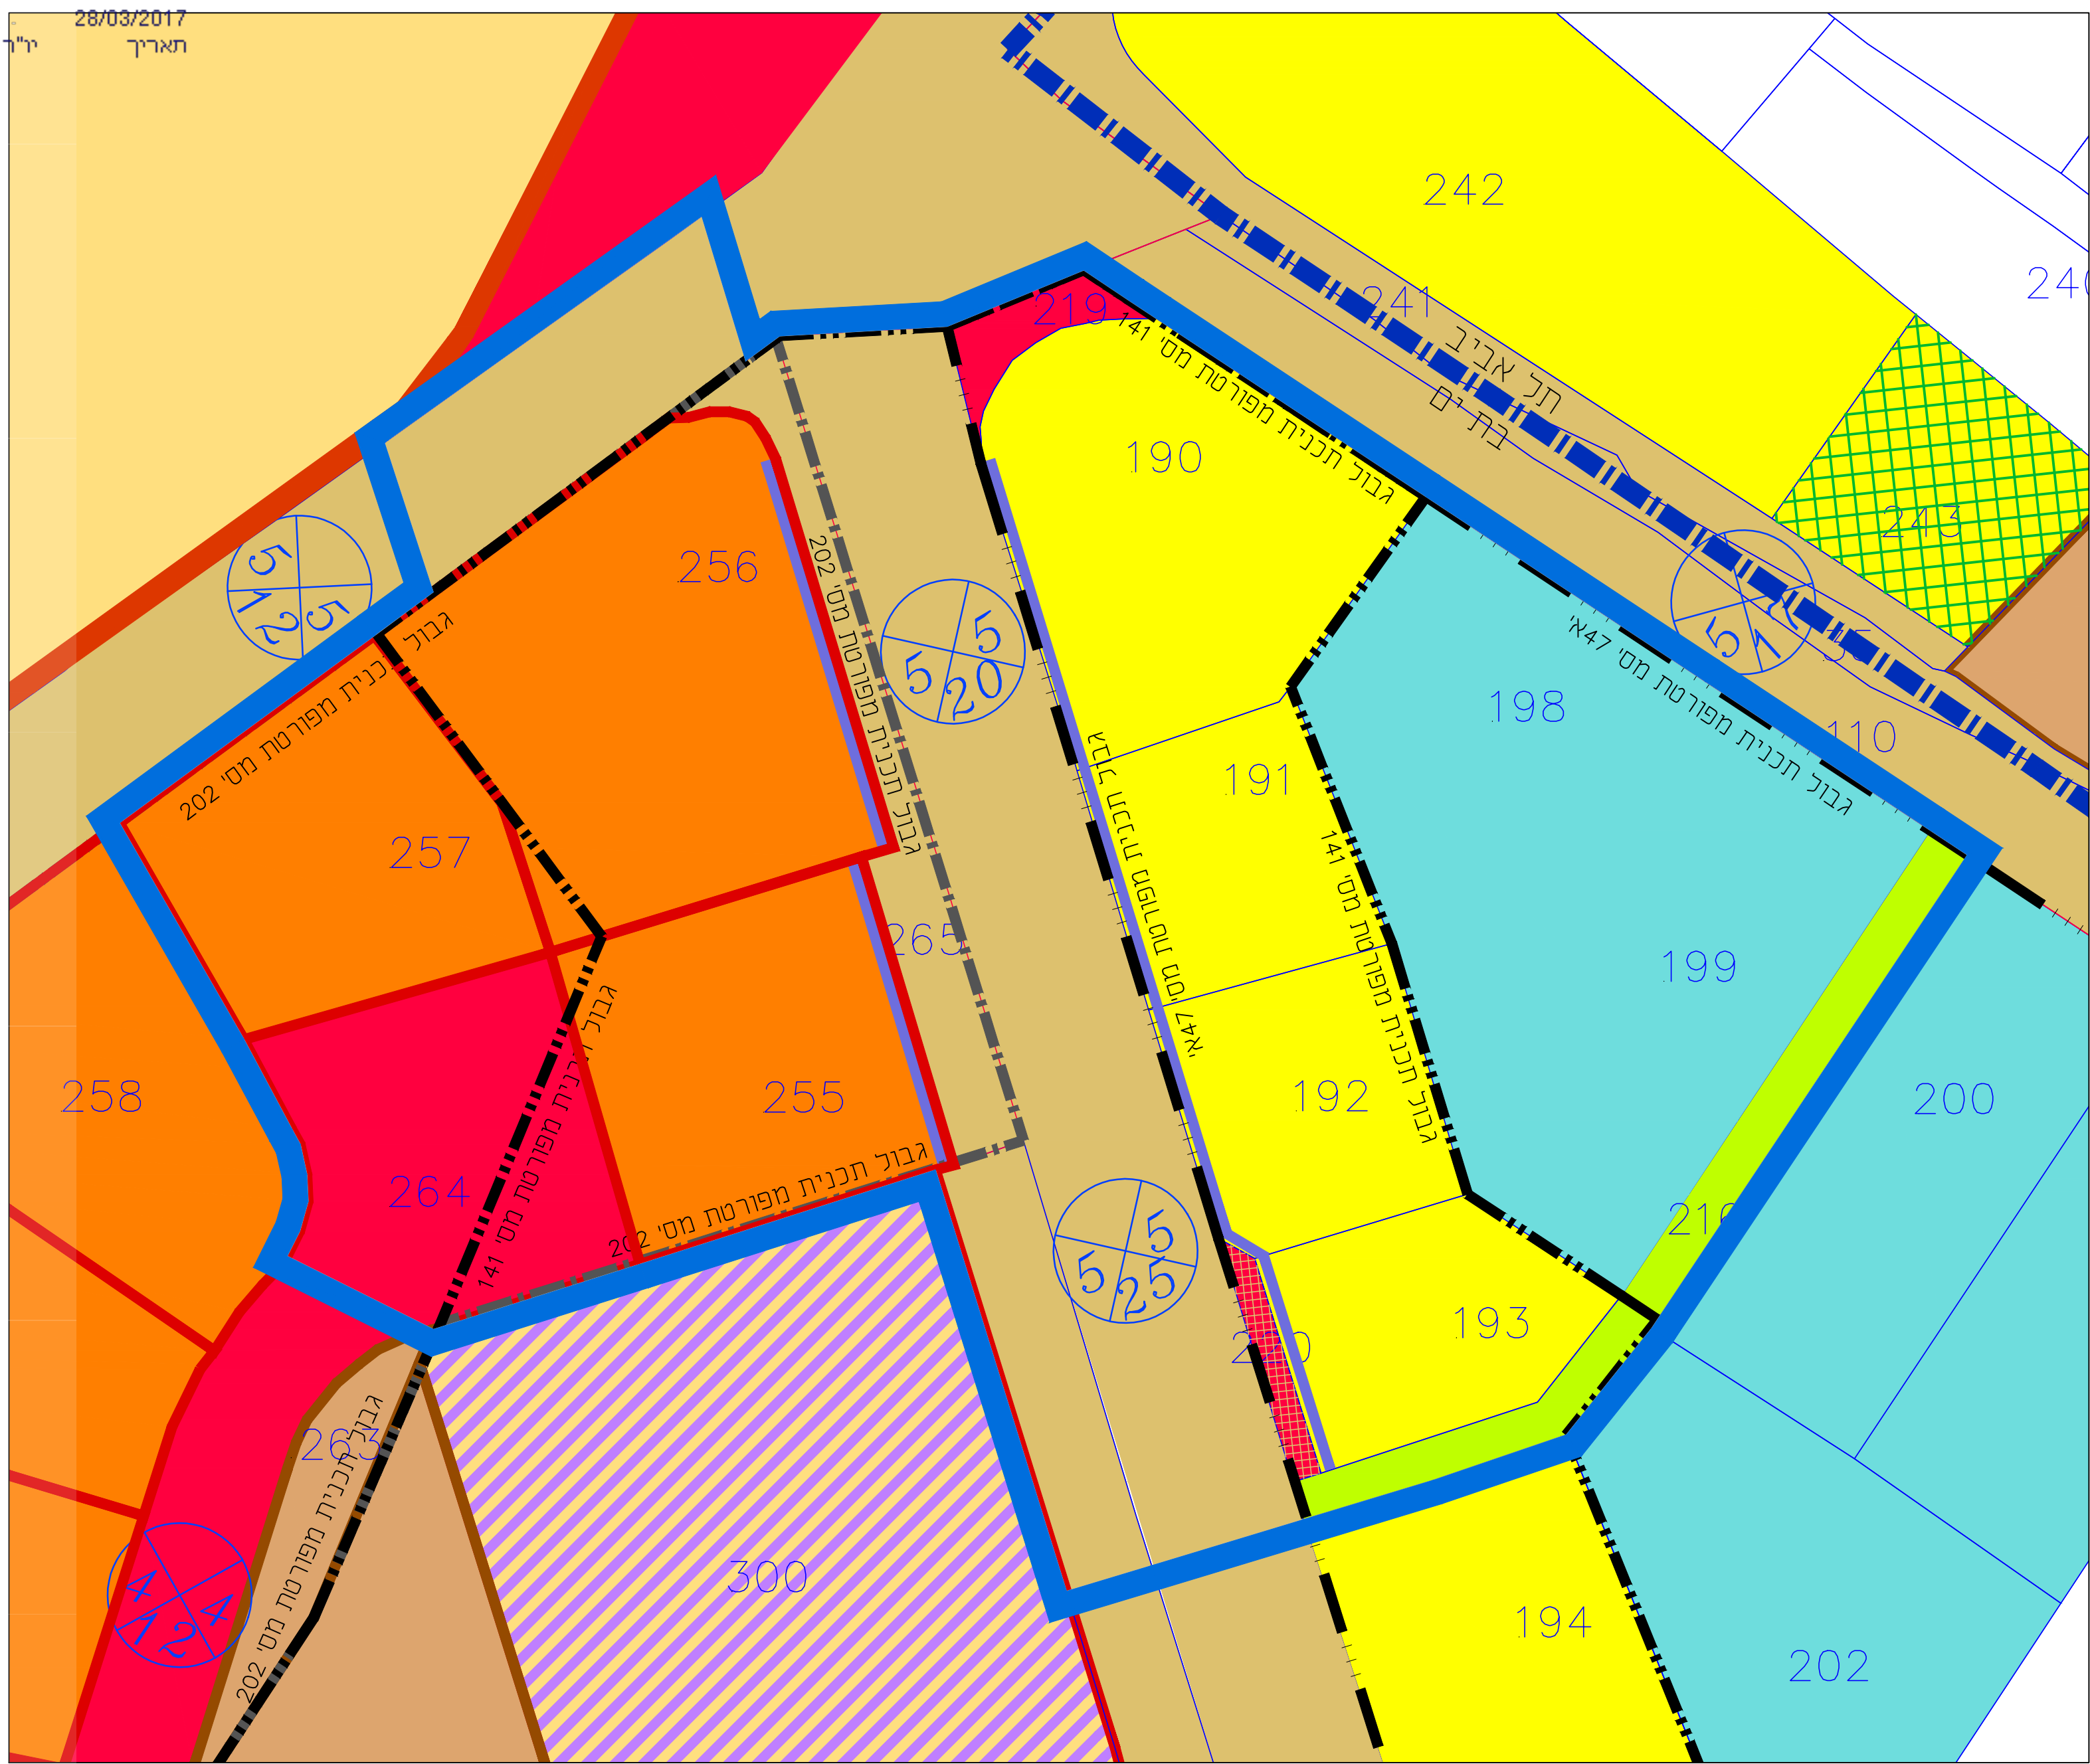

28/03/2017
 תאריך

מצב מאושר

קנ"מ 1:500

מקרא

- בית קברות
- דיוור מיוחד
- חניון
- דרך מאושרת
- מגורים ב'
- מגורים ג'
- אזור מגורים מיוחד
- מבנים ומוסדות ציבור
- דרך מוצעת
- שטח ציבורי פתוח
- גבול התכנית
- גבול תכנית מאושרת
- חזית מסחרית
- גבול שטח שיפוט

מצב מאושר
 תכנית מספר 502-0316588

בי/514 פינוי בינוי ישער העיר הצפוני

מחוז: תל אביב
 מרחב תכנון מקומי: בת ים
 רשות מקומית: בת ים
 ישוב: בת ים
 שטח התכנית: 13.90 דונם
 קנה מידה: 1:500
 שלב: הגשה
 תאריך: 05/02/2017

גליון - תכנון ואדריכלות

רחוב נמל תל אביב 36 תל אביב

תרשים סביבה
 קנ"מ 1:5000

תכנית מותרת ארצית חלקית
 לחופים ולטיי חופי בתחום תל-אביב
 מס' תמ/13 - חוף הים התיכון
 שינוי מס' 4
 תאריך תיקון: 13/10/2015
 קבע מס' 2
 אזור תמ"מ

חלוקה למתחמים