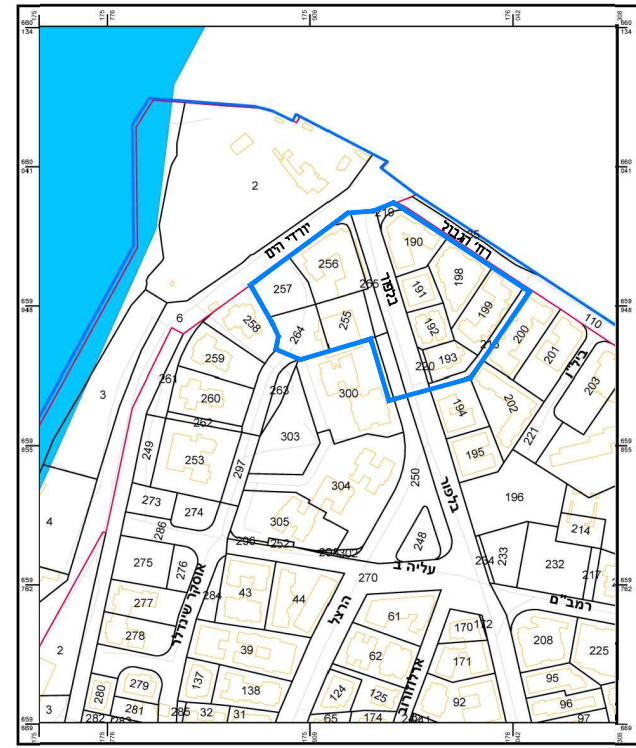

28/03/2017
 תאריך

מצב מאושר

קנ"מ 1:500

מקרא

- בית קברות
- דיוור מיוחד
- חניון
- דרך מאושרת
- מגורים ב'
- מגורים ג'
- אזור מגורים מיוחד
- מבנים ומוסדות ציבור
- דרך מוצעת
- שטח ציבורי פתוח
- גבול התכנית
- גבול תכנית מאושרת
- חזית מסחרית
- גבול שטח שיפוט

מצב מאושר
 תכנית מספר 502-0316588

בי/514 פינוי בינוי ישער העיר הצפוני

מחוז: תל אביב
 מרחב תכנון מקומי: בת ים
 רשות מקומית: בת ים
 ישוב: בת ים
 שטח התכנית: 13.90 דונם
 קנה מידה: 1:500
 שלב: הגשה
 תאריך: 05/02/2017

גליון - תכנון ואדריכלות

רחוב נמל תל אביב 36 תל אביב

תרשים סביבה
 קנ"מ 1:5000

תכנית מותרת ארצית חלקית
 לחופים ולטיי חופי בתחום תל-אביב
 מס' תמ/13 - חוף הים התיכון
 שינוי מס' 4
 תאריך תיקון: 13/10/2015
 קבע מס' 2
 אזור תמ"מ

חלוקה למתחמים