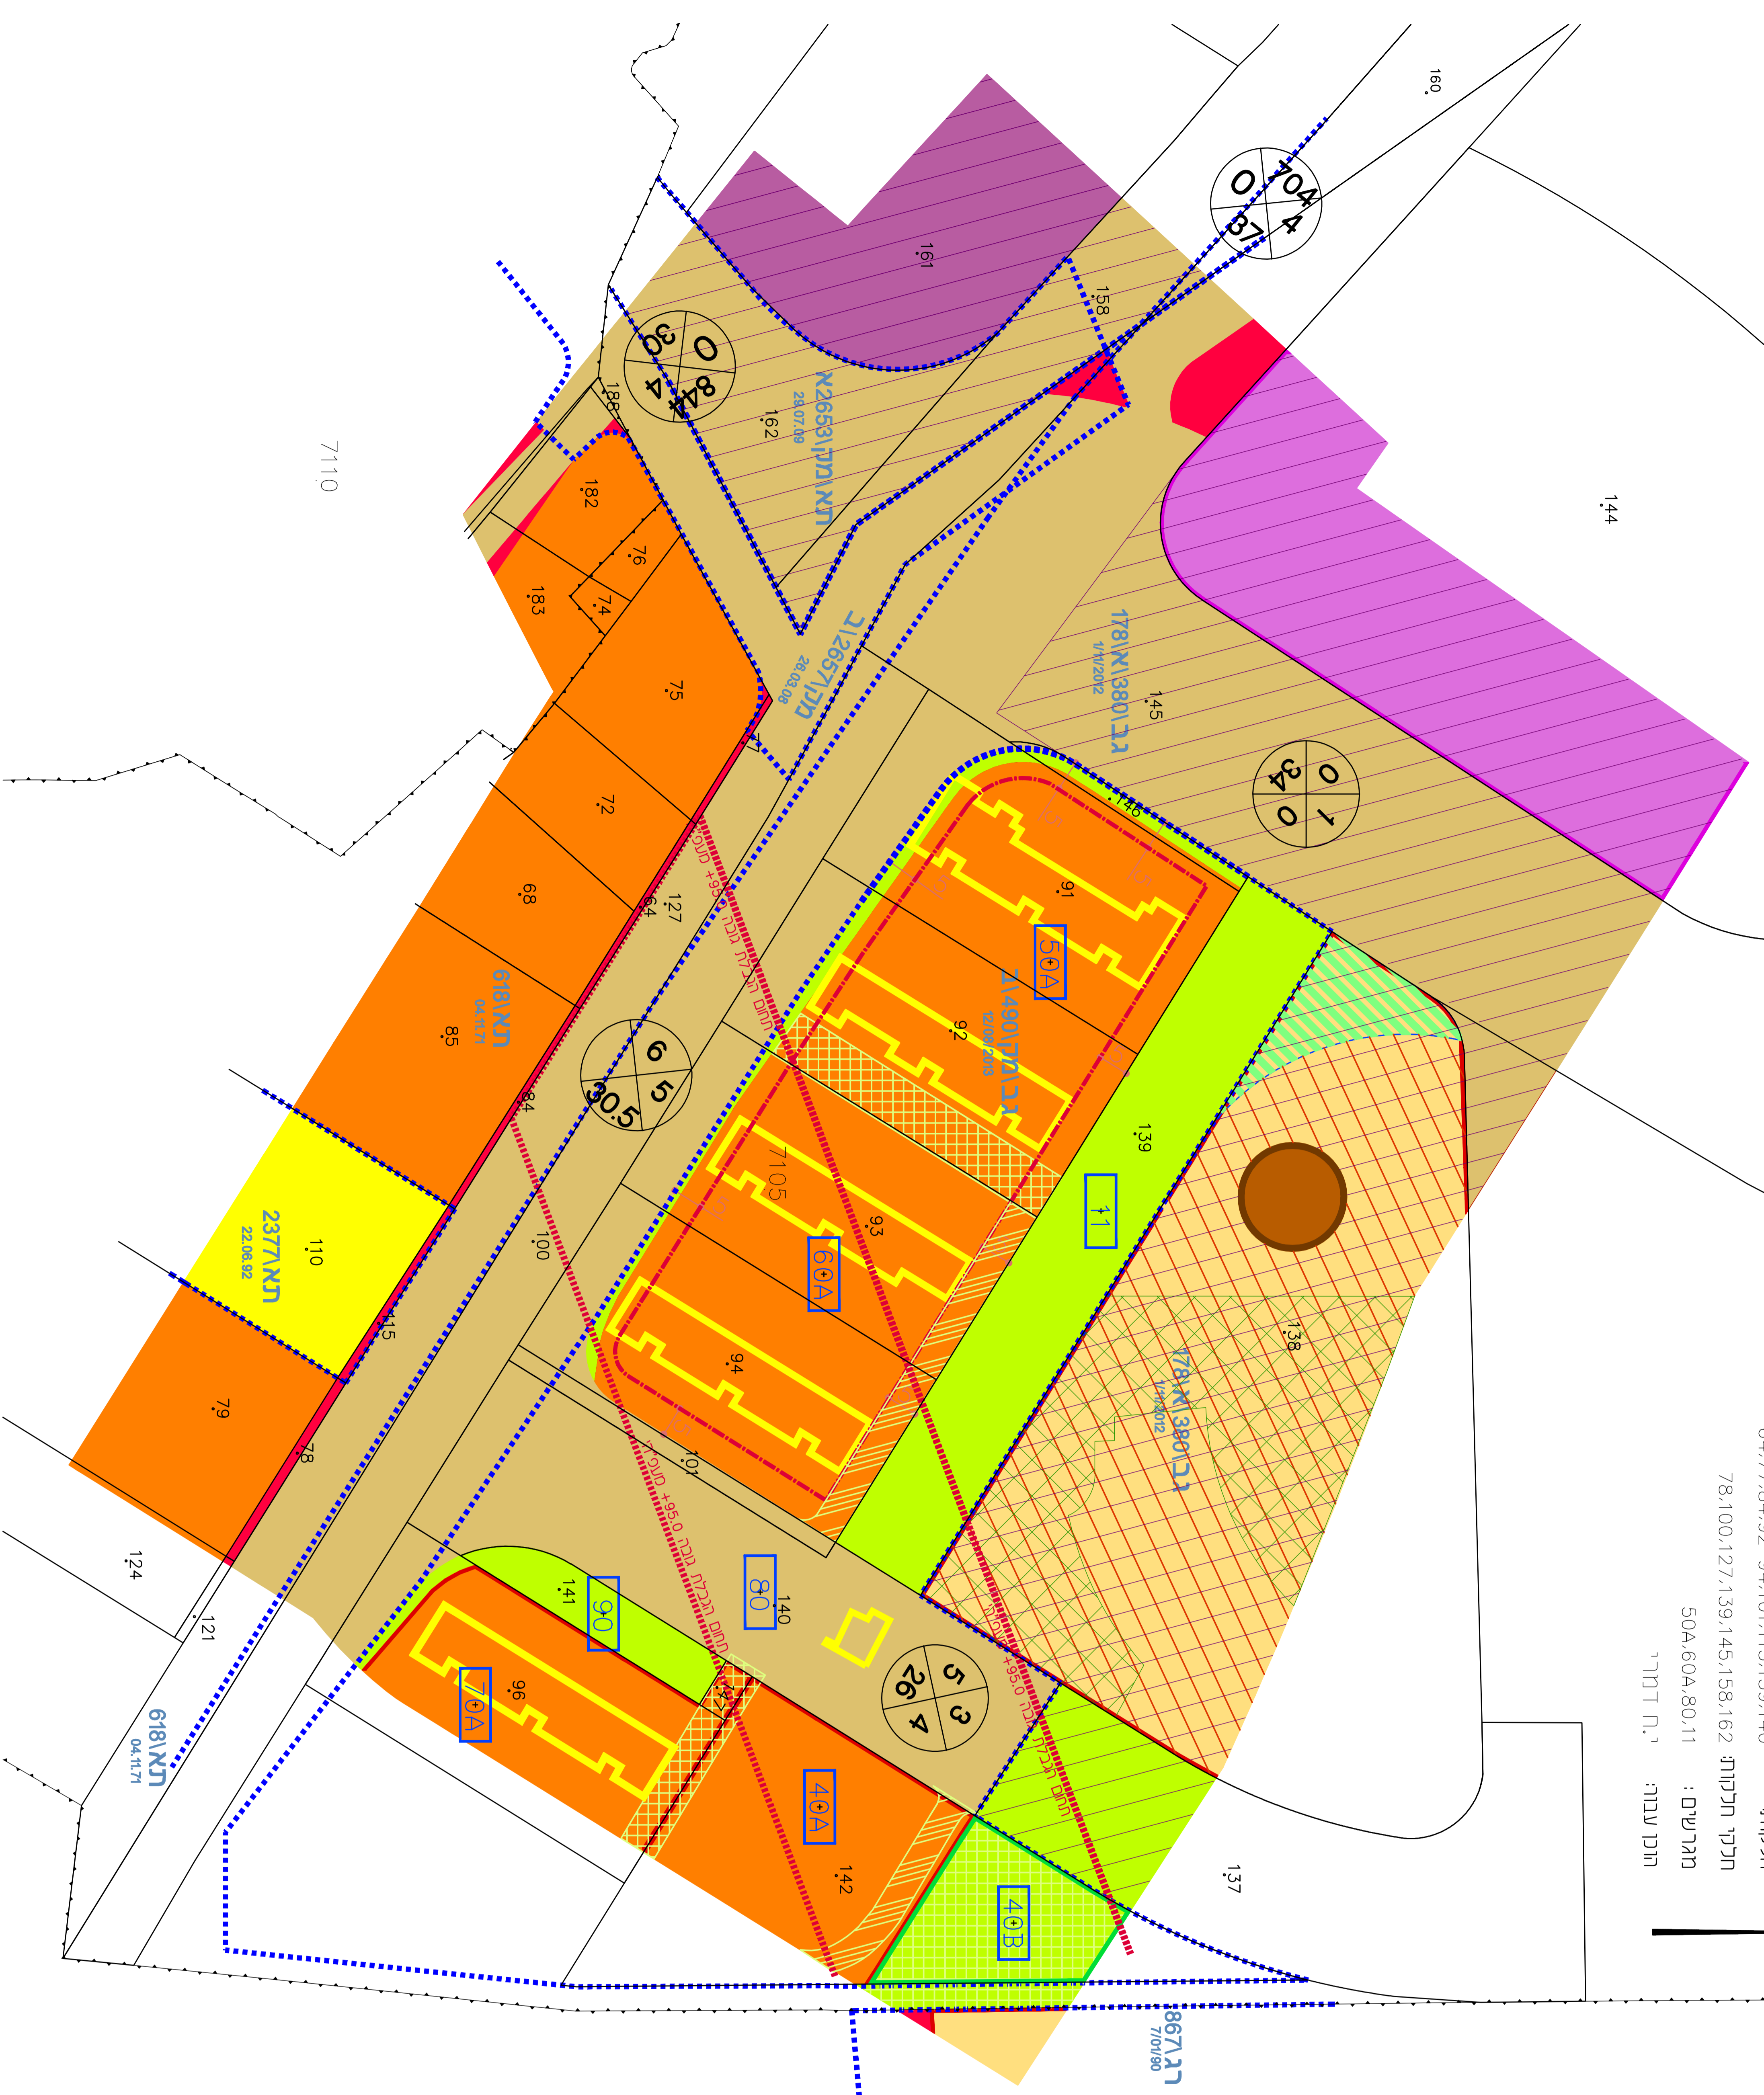

גבעתיים
 סטיט גבעתיים
 גוש 7105
 חלקות: 64,77,84,92-94,101,115,139,140
 חלקי חלוקה: 78,100,127,139,145,158,162
 ממרשים: 504,604,80,11
 חוכ עכוה: י"ח דת"ר
 חוכ דת"ר

חוקי התכנון והזינוק החוקיים - 1965	
תכנית מפורטת	
תכנית מס' 503-0162230	
גבעתיים סטיט - מורשים 50, 60	
תשריט מצב מאושר	גליון 1 מתוך 1
מחזור	חל אביב
מרחב תכנון מקומי	גבעתיים
רשות מקומית	גבעתיים
ישורב	גבעתיים
תאריך	10/08/15
שם התספוד	קני"ט
מצב מאושר	1500
מורשים סביבה	-
מורשים נוסף	-
מורשים נוסף	-
החנה נוספת	-

שטות וזחילמות:	
שטח: ישרי איזובנפי	החלוקה
תאריך: ישרי איזובנפי, מים	החוכות

מקרא מצב מאושר

גבעתיים	גבעתיים
גוש 7105	גוש 7105
מפת מפורטת תכנונית	מפת מידות 1:500
מס' חלוקה 146,94,93,92,91	מס' חלוקה 2009,007
מס' חלוקה 9334	מס' חלוקה 9334
תאריך: 14/08/15	תאריך: 20/08/07
מס' חלוקה 9334	מס' חלוקה 9334
מס' חלוקה 9334	מס' חלוקה 9334