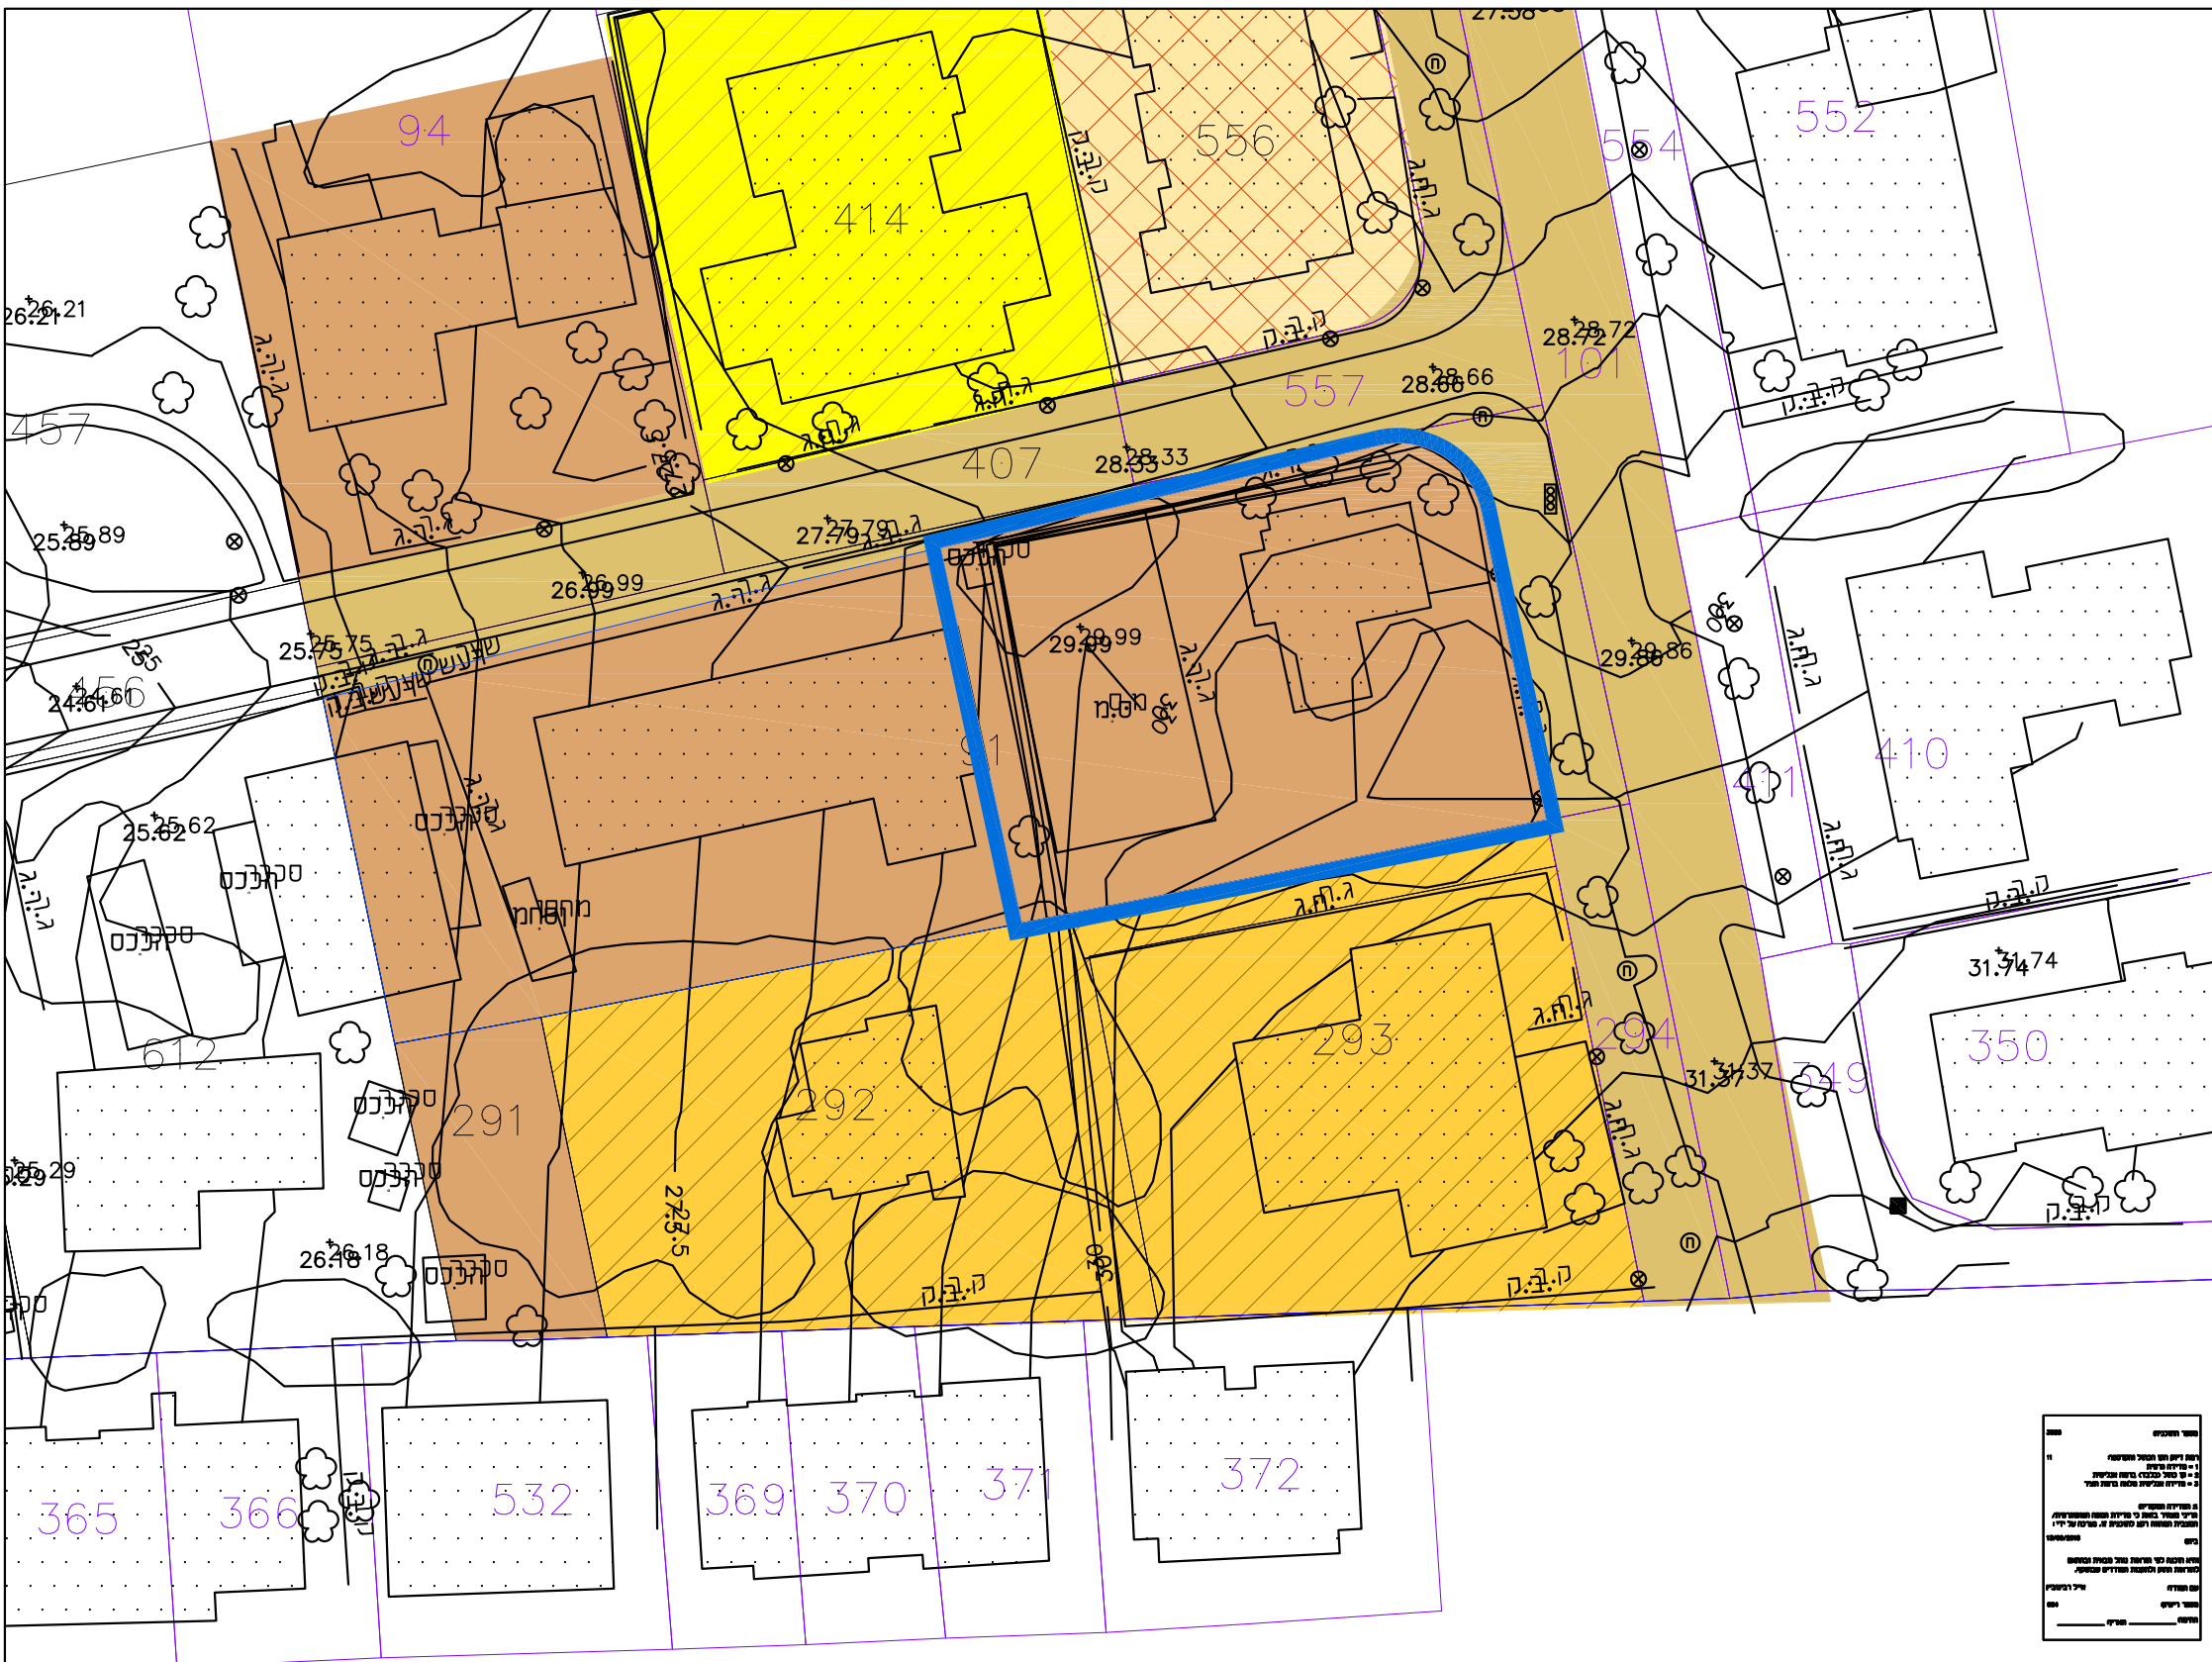

שמות וחדתימות:	
עורך הנספח	שם: ליואי-דבוריינסקי אדרי בע"מ
	תאגיד:
גורם מאשר	שם:
	תאגיד:

תרשים סביבה 1:6,000

- מיקרא
- מגורים א'2
- מגורים ב'2
- מגורים מיוחד
- מבנים ומוסדות ציבור
- שטח ציבורי פתוח
- דרך מאושרת
- דרך מוצעת
- גבול תא שטח
- גבול תכנית אמיתי
- גבול תכנית
- מספר תא שטח

Produced by AutoTABA Mavat - www.omnitech.co.il

טבלת שטחים

יעוד	מס.מגרש	שטח במ"ר
מבנים ומוסדות ציבור	1	935.1330
סה"כ מבנים ומוסדות ציבור		935.1330
סה"כ שטח התוכנית		935.1330

Produced by AutoTABA Mavat - www.omnitech.co.il

טבלת שימושי קרקע

יעוד	שטח במ"ר	%מסה"כ שטח התוכנית
מבנים ומוסדות ציבור	935.1330	100.00%
סה"כ שטח התוכנית	935.1330	100%

Produced by AutoTABA Mavat - www.omnitech.co.il

הודעה
 הודעה על תוכנית המבנים והמוסדות הציבוריים
 המוגשת לרשות המקומית
 תאריך הגשת התוכנית: 30/05/2019
 מספר התוכנית: 503-0705129
 מספר התא: 0000