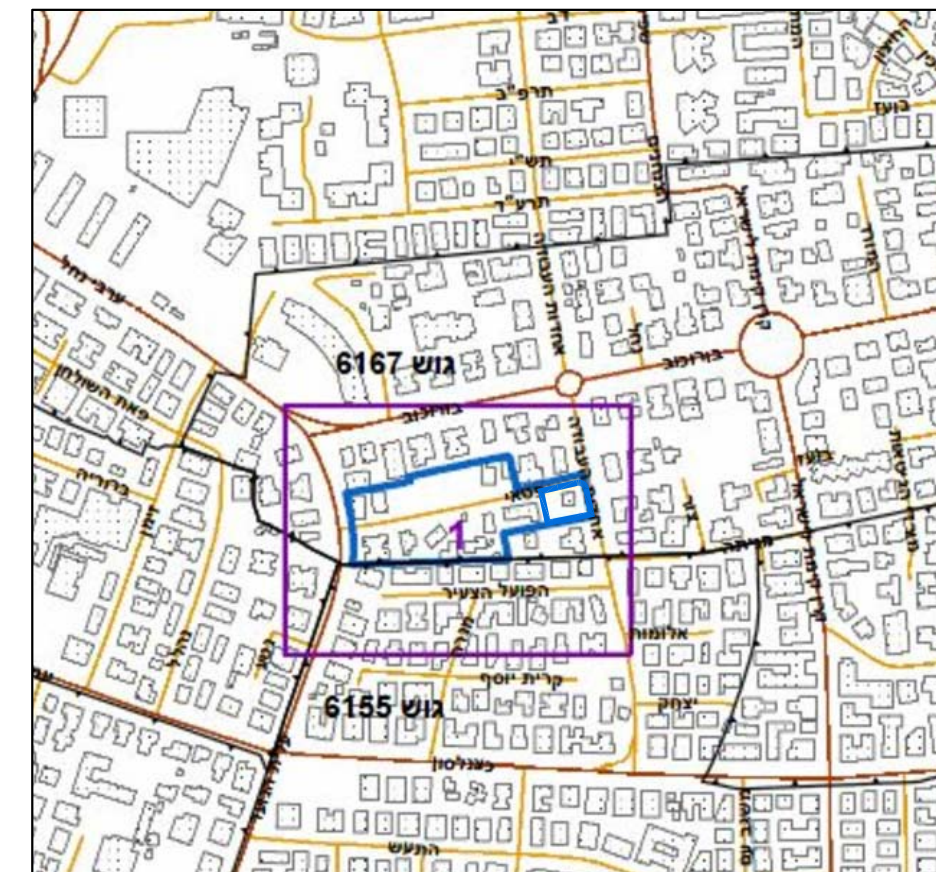

מס' 503-0705129

שם התכנית

**אשכול גנים פטאי
 רחוב פטאי, גבעתיים**

מצב מאושר - גליון 1 מתוך 1

מחוז	תל אביב
מרחב תכנון מקומי	גבעתיים
רשות מקומית	עיריית גבעתיים
ישוב	גבעתיים
תאריך	30/05/2019
שם התרשים	קנ"מ
נספח מצב מוצע	1 : 500
תרשים נוסף	-
תרשים נוסף	-

שמות וחדתימות:	
עורך הנספח	שם: ליואי-דבוריינסקי אדרי בע"מ
	תאגיד:
גורם מאשר	שם:
	תאגיד:

תרשים סביבה 1:6,000

- מיקרא
- מגורים א'2
- מגורים ב'2
- מגורים מיוחד
- מבנים ומוסדות ציבור
- שטח ציבורי פתוח
- דרך מאושרת
- דרך מוצעת
- גבול תא שטח
- גבול תכנית אמיתי
- גבול תכנית
- מספר תא שטח