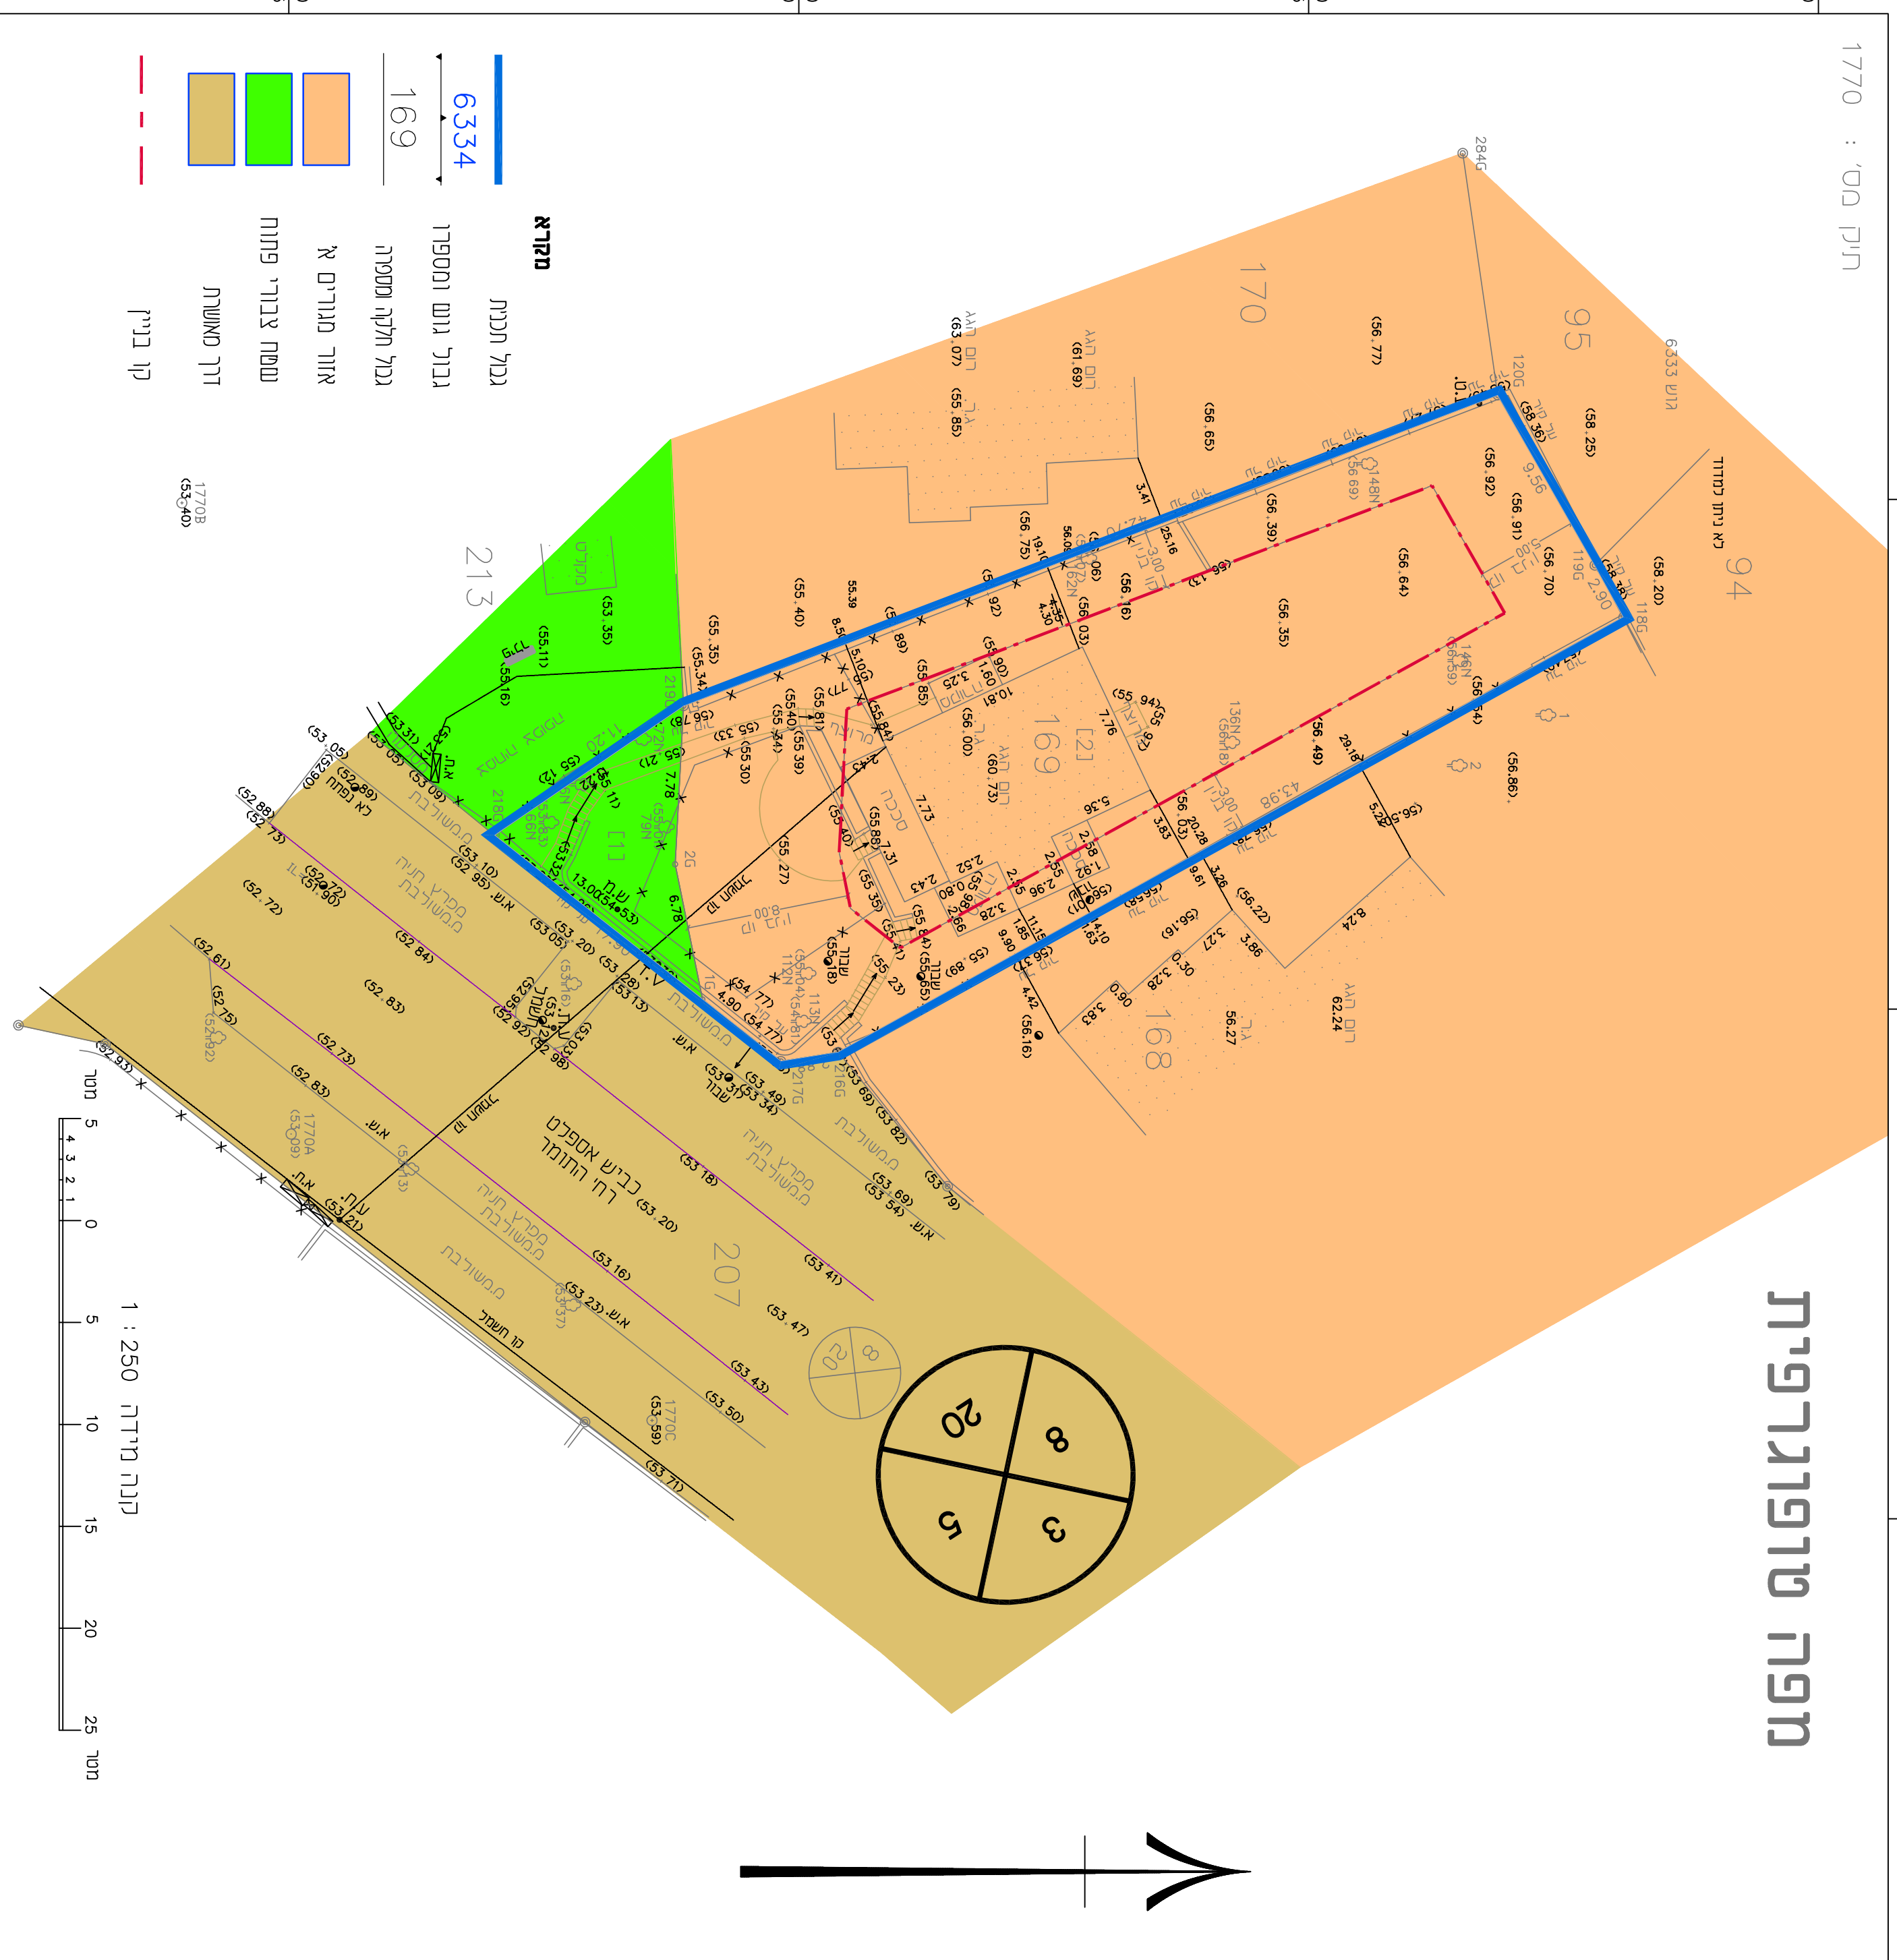

תוֹק מִס': 1770

מפה טופוגרפית

קנה מידה 1 : 250
מטר 5 10 15 20 25

תשריט מצב מאושר

נספח לתכנית מס' 553-0831313

שינוי קו בנין ברד" התומר 55 רמת השרון

גליון 1 מתוך 1

תדולגה	
תיאור	
תאריך עריכת הנוספח	17/02/2020
קנ"מ	1:250
תרשימים נוספים	-
שם:	אליזבת גולדשטיין
תאריך:	
עורך הנוספח	