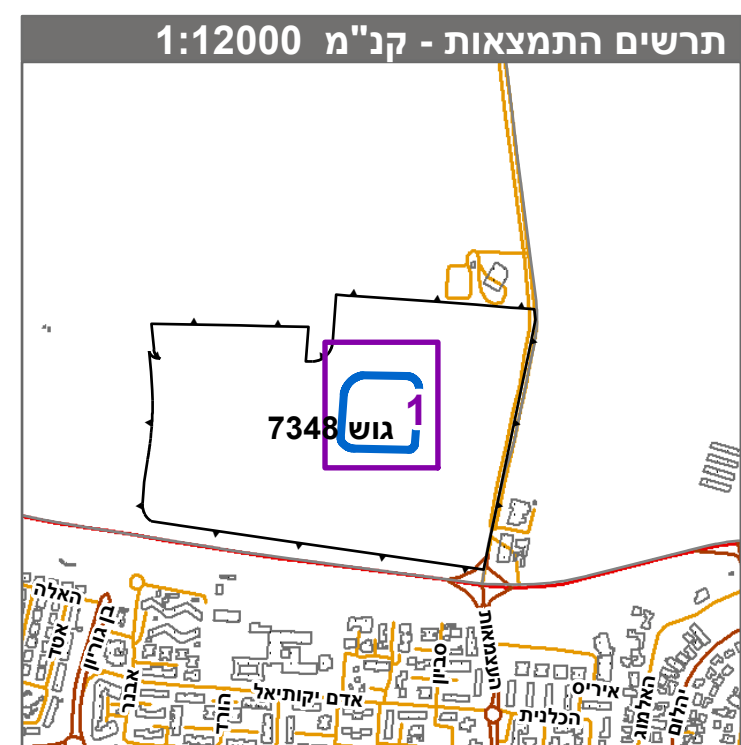

מקרא

מסחר ותעסוקה

מידות

קו-בנין

חוק התכנון והבנייה, התשכ"ה - 1965
תכנית מתאר מקומית

מס' 508-0831008

קרית אונו - צומת סביון מגרש 83

תשריט מצב מוצע גיליון 1 מתוך 1

מחוז	תל-אביב
מרחב תכנון מקומי	קרית אונו
רשות מקומית	קרית אונו
ישוב	קרית אונו
תכנית בסמכות	מחוזית
איחוד וחלוקה	ללא איחוד וחלוקה
היתרים או הרשאות	תכנית שמכונה ניתן להוציא היתרים או הרשאות
מונה תדפיס התשריט	5
מועד הפקה	20/07/2021
שטח התכנית	13.458 דונם
קנה מידה	1:500