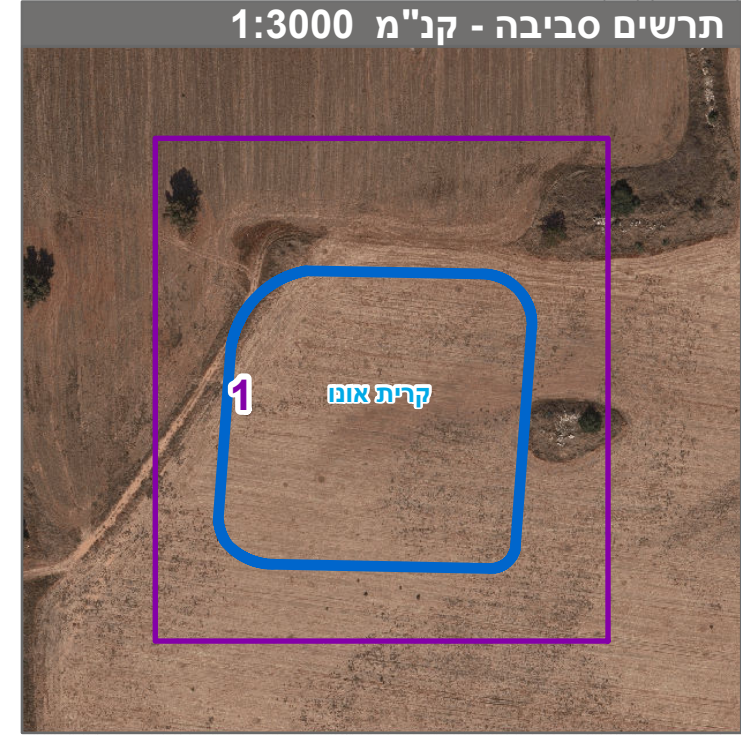

מקרא

מסחר ותעסוקה

מידות

קו-בנין

חוק התכנון והבנייה, התשכ"ה - 1965
תכנית מתאר מקומית

מס' 508-0831008

קרית אונו - צומת סביון מגרש 83

תשריט מצב מוצע גיליון 1 מתוך 1

מחוז	תל-אביב
מרחב תכנון מקומי	קרית אונו
רשות מקומית	קרית אונו
ישוב	קרית אונו
תכנית בסמכות	מחוזית
איחוד וחלוקה	ללא איחוד וחלוקה
היתרים או הרשאות	תכנית שמכונה ניתן להוציא היתרים או הרשאות
מונה תדפיס התשריט	5
מועד הפקה	20/07/2021
שטח התכנית	13.458 דונם
קנה מידה	1:500

* הרשימה המלאה מפורטת בהוראות התכנית / בהודעה שפורסמה בעיתונות וברשומות הרגי מצהיר בזאת כי המפה הטופוגרפית/המצבית המהווה רקע לתכנית זו, נערכה על ידי ביום 15.01.2020 והיא הוכנה לפי הוראות טוה"מ ובתאום להוראות החוק ולתקנות המדדים שבתוקף. דיוק הקו הכחול והקוטרים: קו כחול (בלבד) ברמה אנליטית