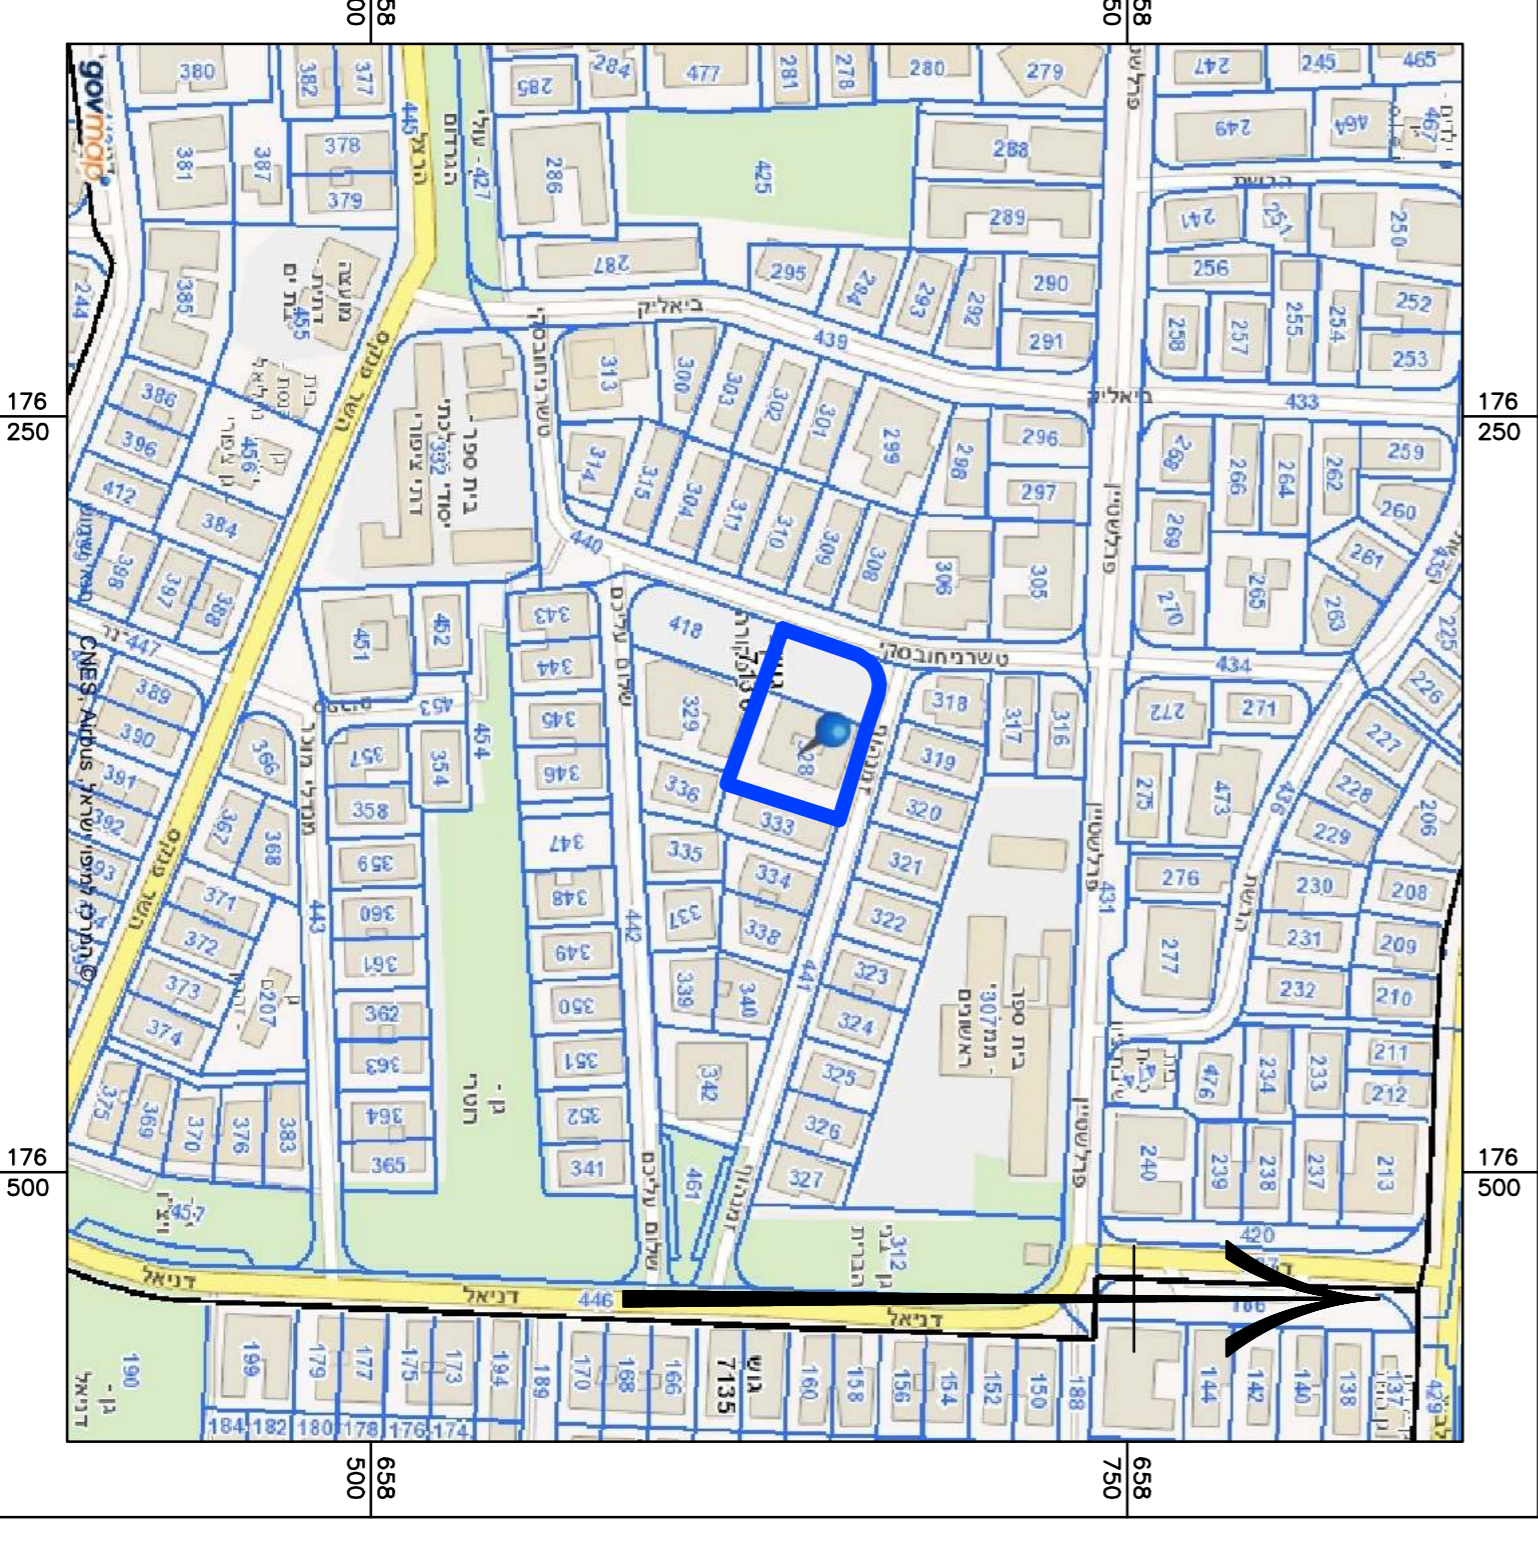

מצב מאושר
ק"מ 1 : 250

- מסמכי מצב מאושר**
- גבול חומות
 - מסלולי ג
 - שטח ציבורי פתוח
 - יזון מחומות
 - מספר חומה
 - חומת חומה

מפת התמצאות
ק"מ 1 : 2500

מצב מאושר	
נספח ז'תכנית מס' 502-0968743	
בי"מ 762\מק - רחוב זמנהוף	
מיתוט תמא\38	
נגיון 1 חמד 1	
מתחנה	רקע
תיאור תאריך עריכת התספח	08/04/2021
ק"מ	1:250
שם תרשים	מפת התמצאות
שם תרשים	-
שמות וחומות:	שם: חומה
עירייה:	עיריית תל אביב
חוקמה:	חוקמה