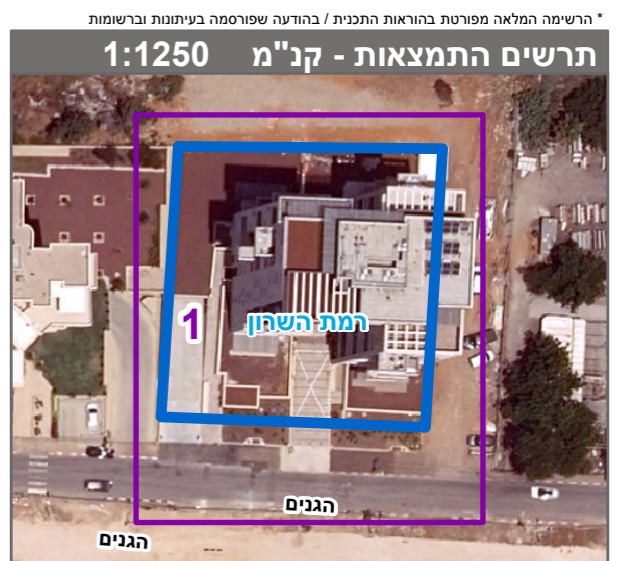

ש.חפץ	276
שם המודד	מספר רישון
חתימה	תאריך

**חוק התכנון והבנייה, התשכ"ה - 1965**  
**תכנית מפורטת**  
**מס' 553-0943852**

**רח' הגנים 11 נווה גן רמת השרון**

מחוז	תל-אביב
מרחב תכנון מקומי	רמת השרון
רשות מקומית	רמת השרון
ישוב	רמת השרון
תכנית בסמכות	מקומית
איחוד וחלוקה	ללא איחוד וחלוקה
היתרים או הרשאות	תכנית שמכוחה ניתן להוציא היתרים או הרשאות
מונה תדפיס התשריט	4
מועד הפקדה	26/12/2022
שטח התכנית	2 דונם

**שמות\***

מגיש תכנית	גדעון ניסן
עורך ראשי	אליזבת גולדשטיין
יזם	גדעון ניסן

**טבלת גושים וחלקות\***

מספר גוש	6414
מספר חלקה	136
מספר חלקות	1
מספר חלקות בחלקות	1

שנת צילום אוויר: 2019