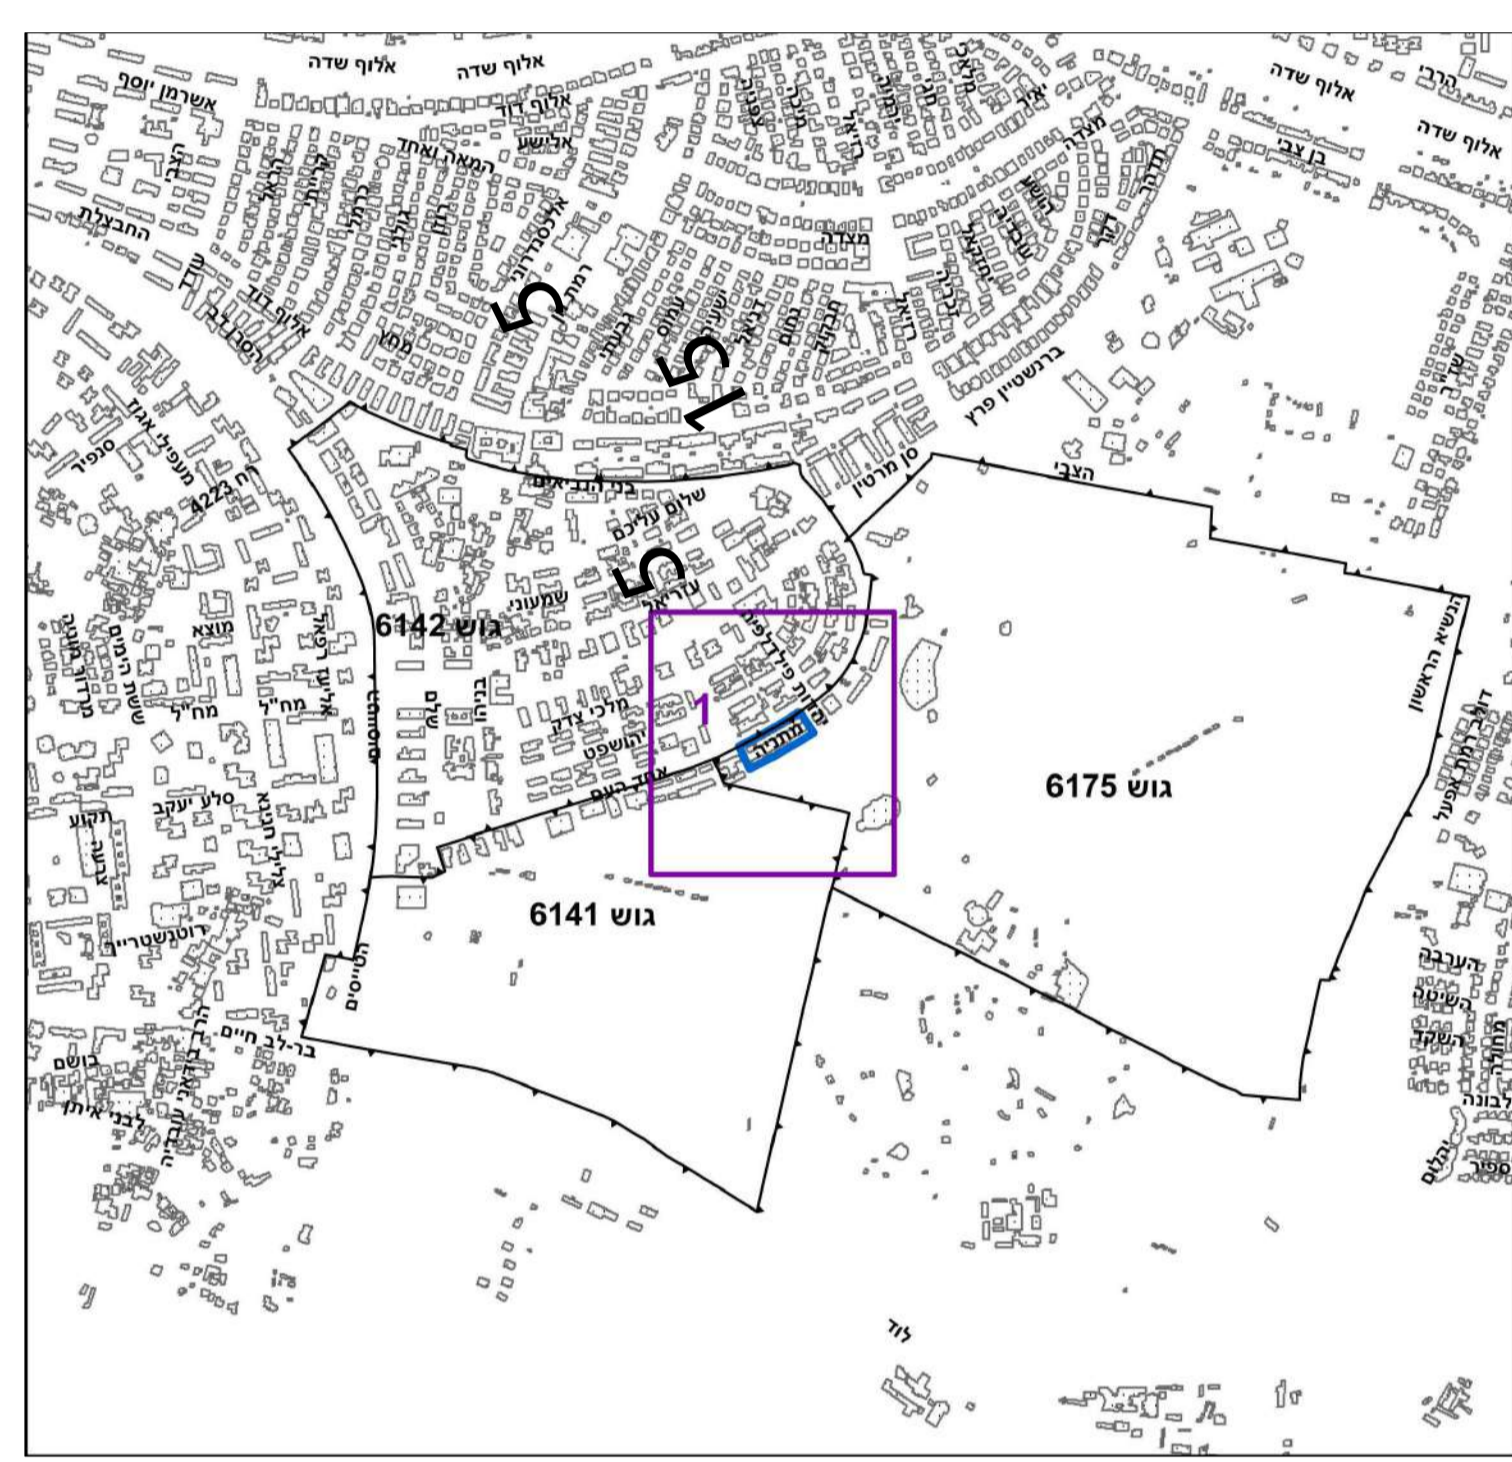

מצב מאושר 1:250

תשריט הסביבה הקרובה על רקע ייעודי קרקע 1:1250

תרשים התמצאות - קנ"מ - 1:12000

תרשים סביבה - קנ"מ - 1:1500

חוק התכנון והבנייה, התשכ"ה - 1965 תוכנית מפורטת תכנית מס' 506-0795047 התחדשות עירונית מתניה 11-20	
תכנית מתאר מקומית הכוללת הוראות של תכנית מפורטת	
תשריט מצב מאושר גליון 1 מתוך 1	
מחזור	תל אביב
מרחב תכנון מקומי	רמת גן
רשות מקומית	
ישוב	רמת גן
תאריך	25.02.20
תשריט מצב מאושר	1:250
תרשים נוסף	
תרשים נוסף	
תרשים נוסף	
עורך התוכנית	שם: אדרי עדי אסיף תאגיד: גוסמן אסיף אדריכלים
עורך הנספח	שם: אדרי עדי אסיף תאגיד: גוסמן אסיף אדריכלים

- מקרא מצב מאושר:
- גבול תכנית
 - גבול גוש ומספרו 9543
 - גבול חלקה ומספרה 32
 - גבול תא שטח ומספרו 101
 - מספר דרך, סוג בניין מינימלי, רחוב דרך
 - מגורים 1 (מכ"ח)
 - דרך מצעת
 - מגורים ב
 - שטח ציבורי פתוח
 - מעבר להולכי רגל
 - בניין ציבור
 - שיך לרשות אחרת
 - אזור מגורים
 - מגורים ב מתכנית מפורטת
 - מגורים מיוחד
 - שטח פרטי פתוח
 - זנת מעבר לציבור