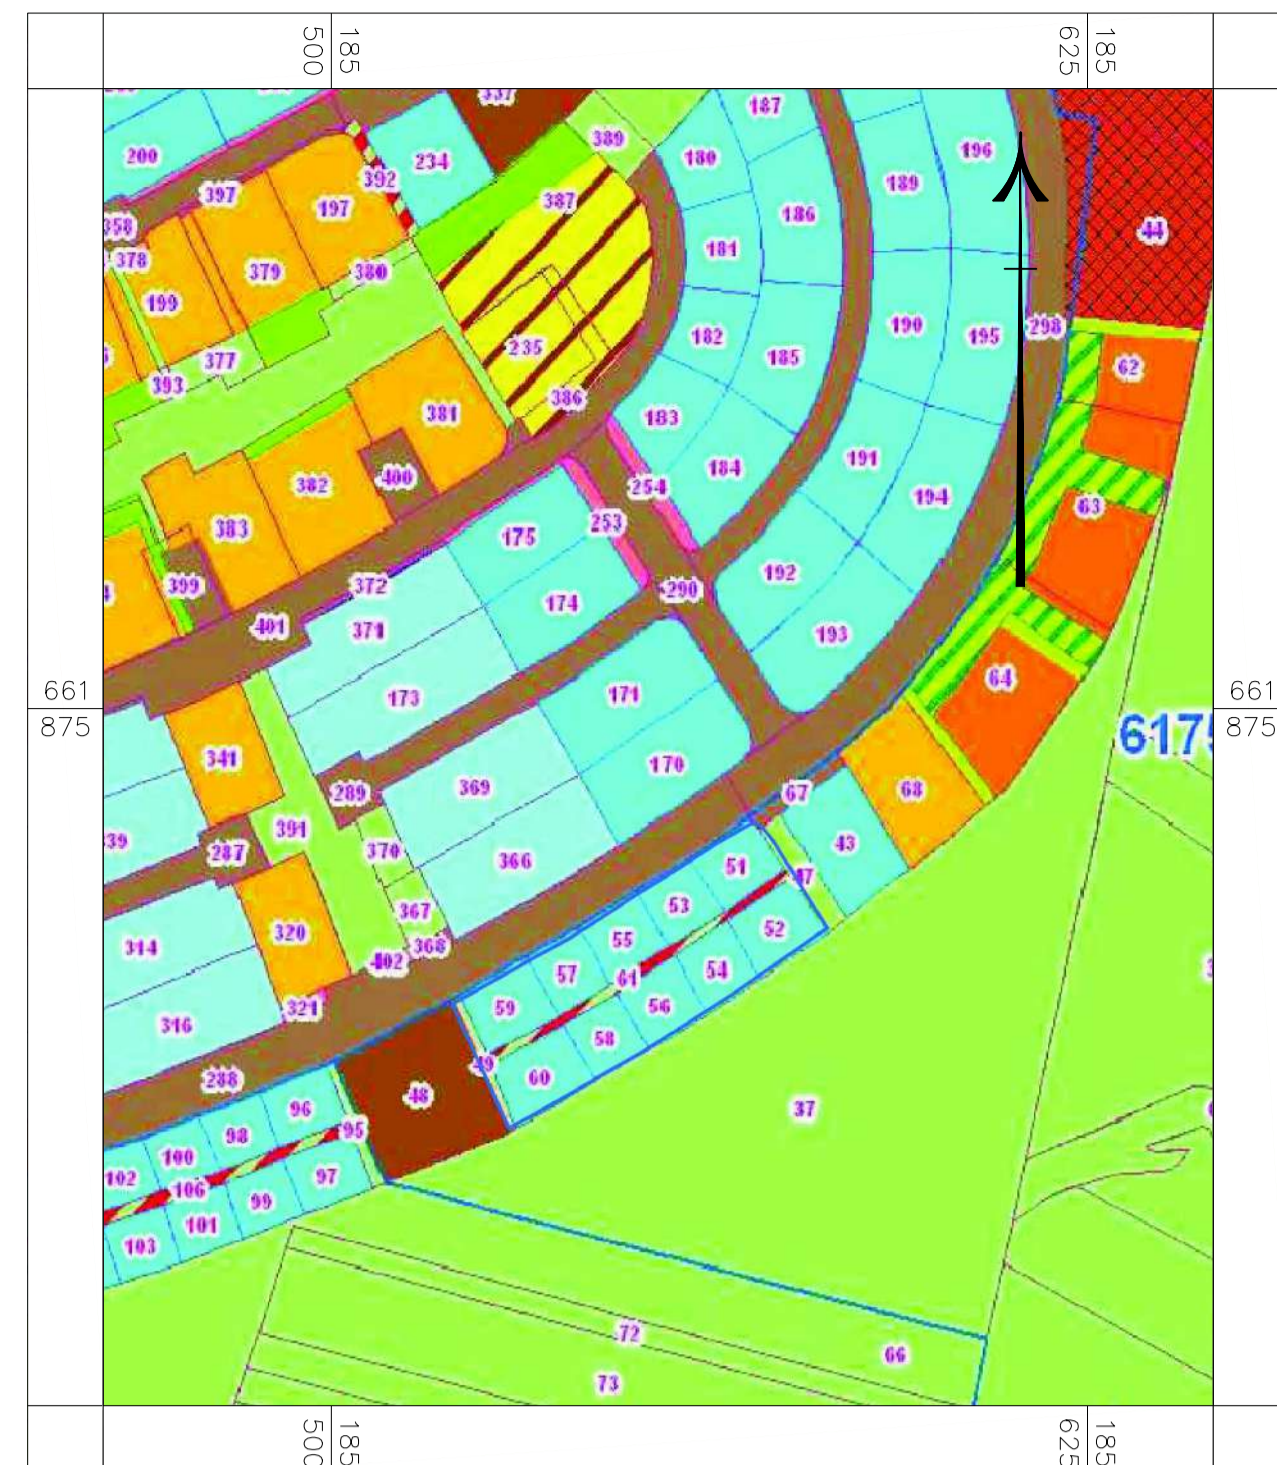

מצב מאושר 1:250

תשריט הסביבה הקרובה על רקע ייעודי קרקע 1:1250

תרשים התמצאות - קנ"מ - 1:12000

תרשים סביבה - קנ"מ - 1:1500

חוק התכנון והבנייה, התשכ"ה - 1965 תוכנית מפורטת תכנית מס' 506-0795047 התחדשות עירונית מתניה 11-20	
תכנית מתאר מקומית הכוללת הוראות של תכנית מפורטת	
תשריט מצב מאושר גליון 1 מתוך 1	
מחזור	תל אביב
מרחב תכנון מקומי	רמת גן
רשות מקומית	
ישוב	רמת גן
תאריך	25.02.20
תשריט מצב מאושר	1:250
תרשים נוסף	
תרשים נוסף	
תרשים נוסף	
עורך התוכנית	שם: אדרי עדי אסיף תאגיד: גוסמן אסיף אדריכלים
עורך הנספח	שם: אדרי עדי אסיף תאגיד: גוסמן אסיף אדריכלים

- מקרא מצב מאושר:
- גבול תכנית
 - גבול גוש ומספרו 9543
 - גבול חלקה ומספרה 32
 - גבול תא שטח ומספרו 101
 - מספר דרך, סוג בניין מינימלי, רחוב דרך
 - מגורים 1 (מכ"ח)
 - דרך מצעת
 - מגורים ב
 - שטח ציבורי פתוח
 - מעבר להולכי רגל
 - בניין ציבור
 - שיך לרשות אחרת
 - אזור מגורים
 - מגורים ב מתכנית מפורטת
 - מגורים מיוחד
 - שטח פרטי פתוח
 - זנת מעבר לציבור