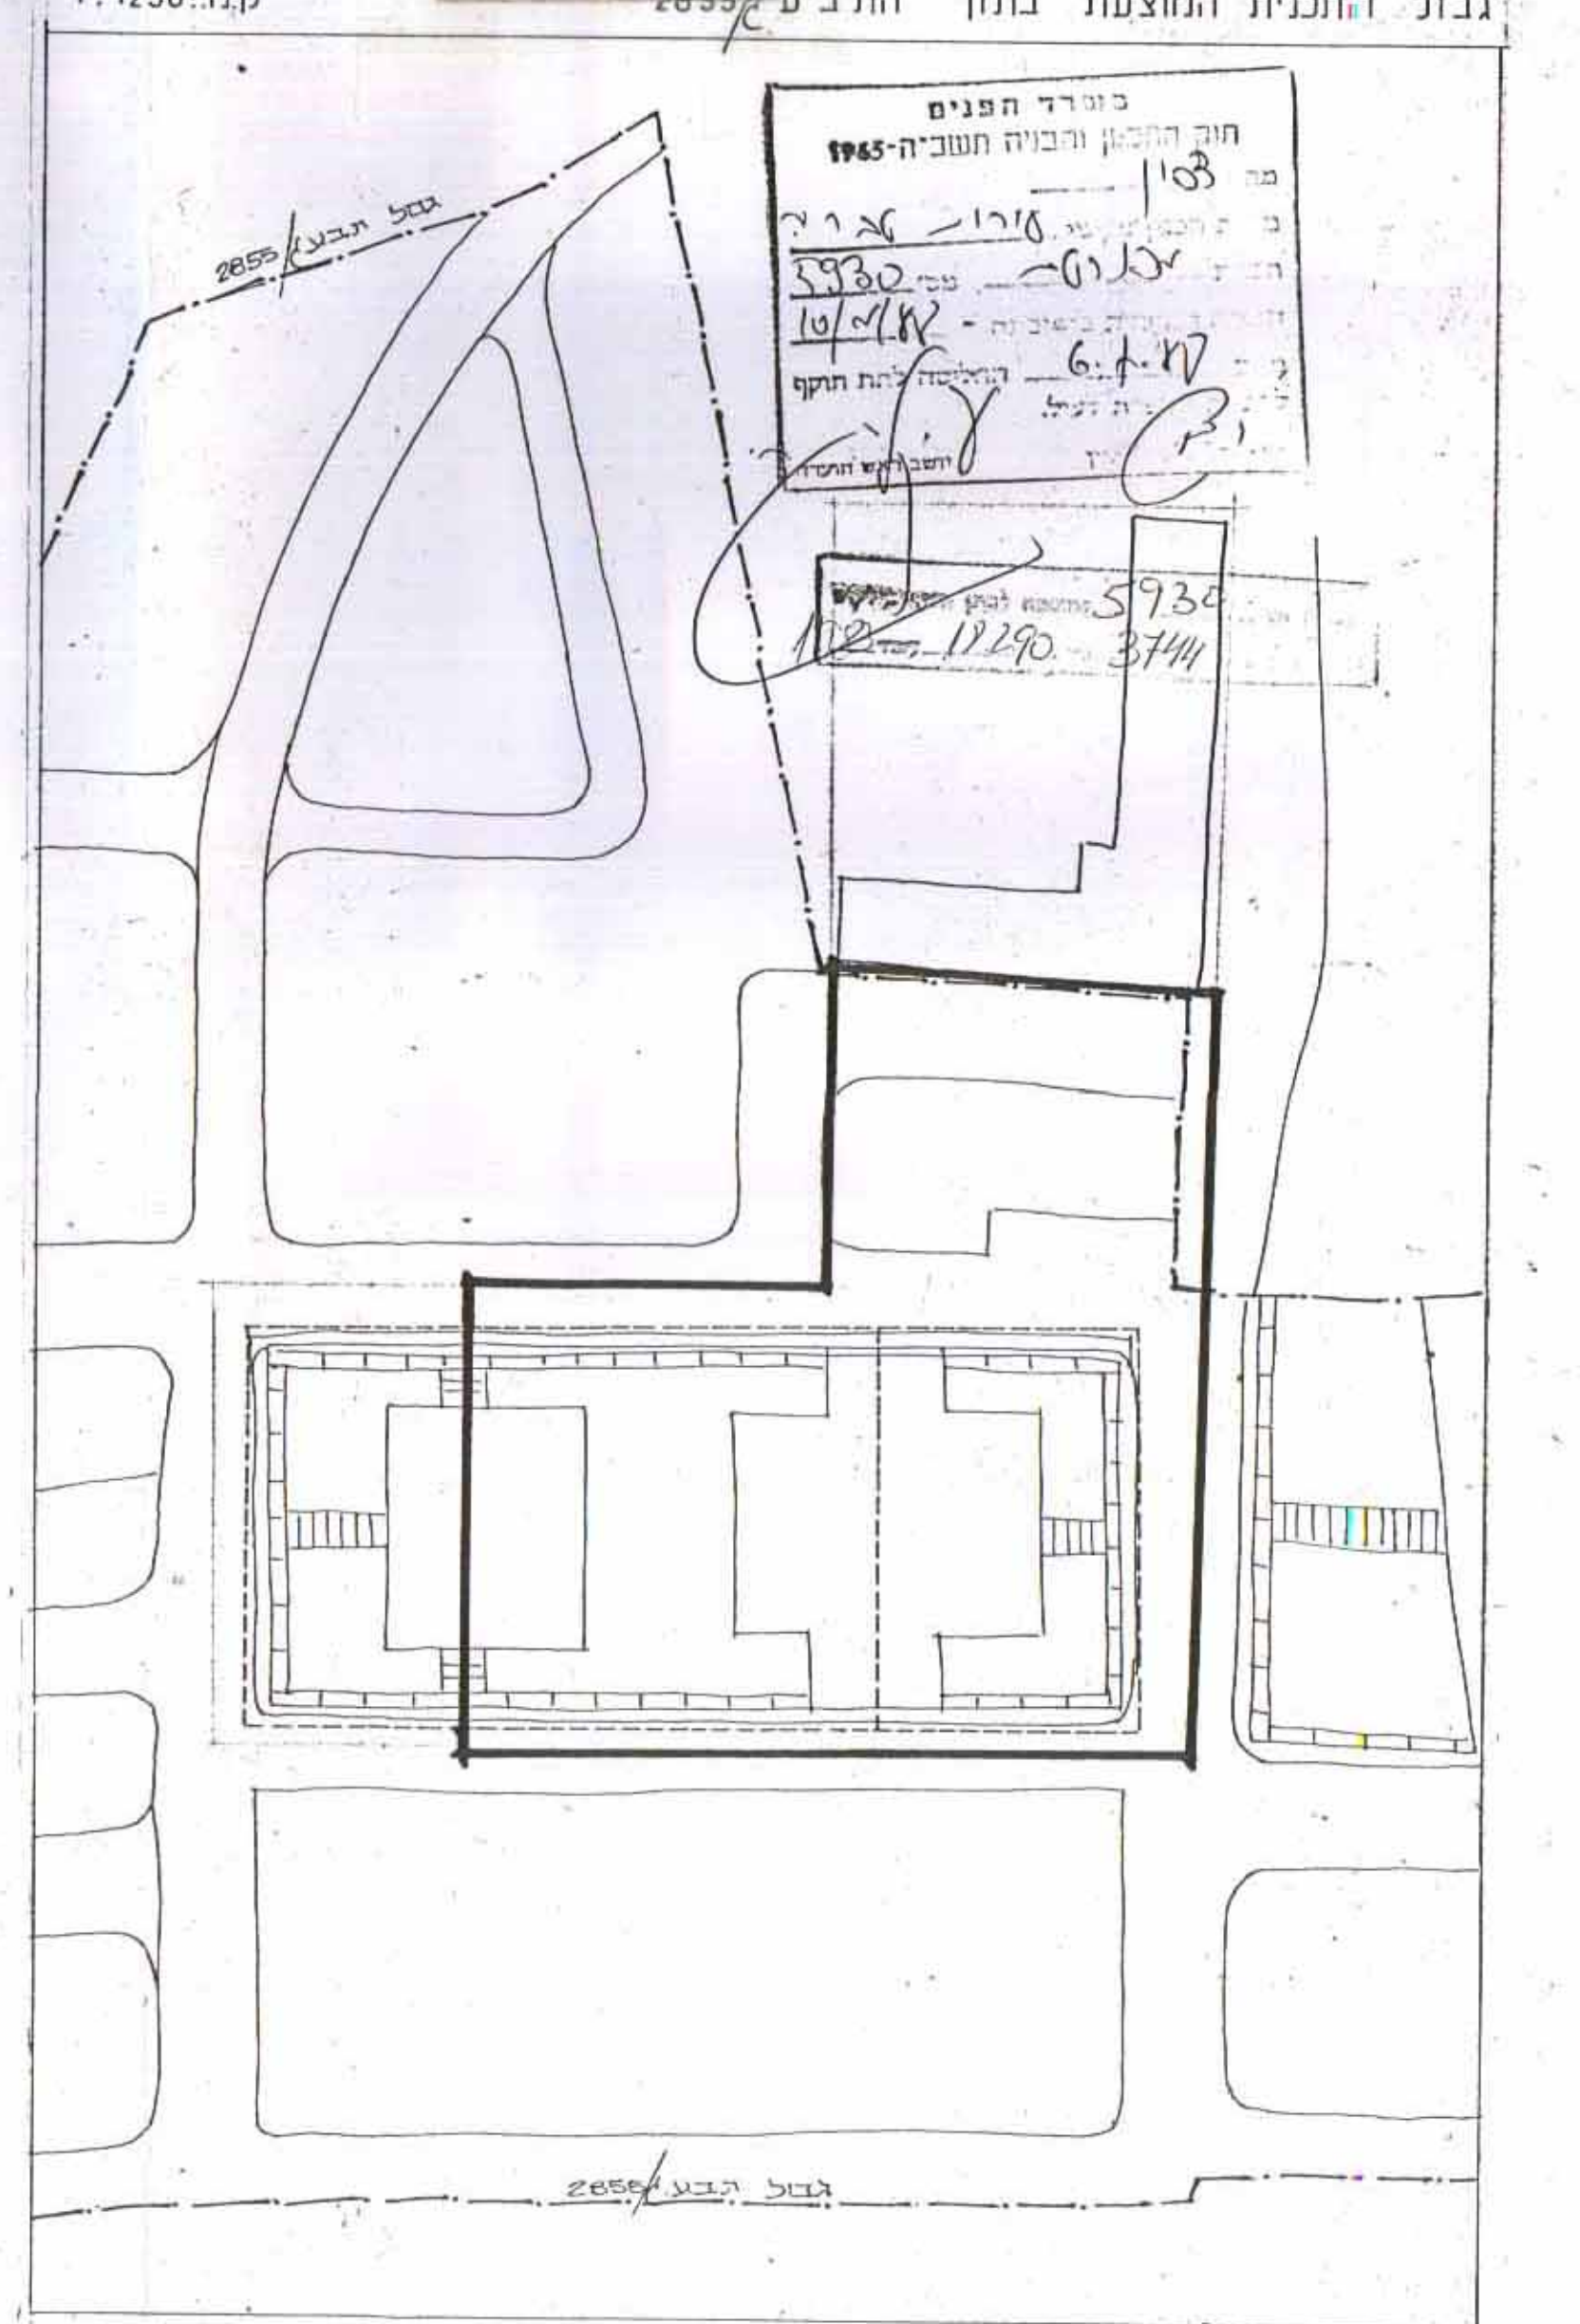

מחוז הצפון
הועדה המקומית לתכנון ובניה, טבריה
תכנית בינוי ערים מפורטת, הנקראת

תכנית מס' 5930/ע
מרכז תחנת טבריה
המהווה תיקון פ.ת.ב.ע. 2855/ע

תכולת התכנית	גוש	15013
חלקה	42.417.6.3	
חלקה	39.46	
חלקת כביש		

היום: עיריית טבריה
המתכנן: ד"ר בעז ברקאי, ארכי
ברקאי תכנון בע"מ, רח' אינשטיין 78, חיפה, טל. 04-241618
בעל הקרקע: שונים

מס' תכנית: 5930/ע
מס' גוש: 15013
מס' חלקה: 42.417.6.3

0 10 50

308,00,01