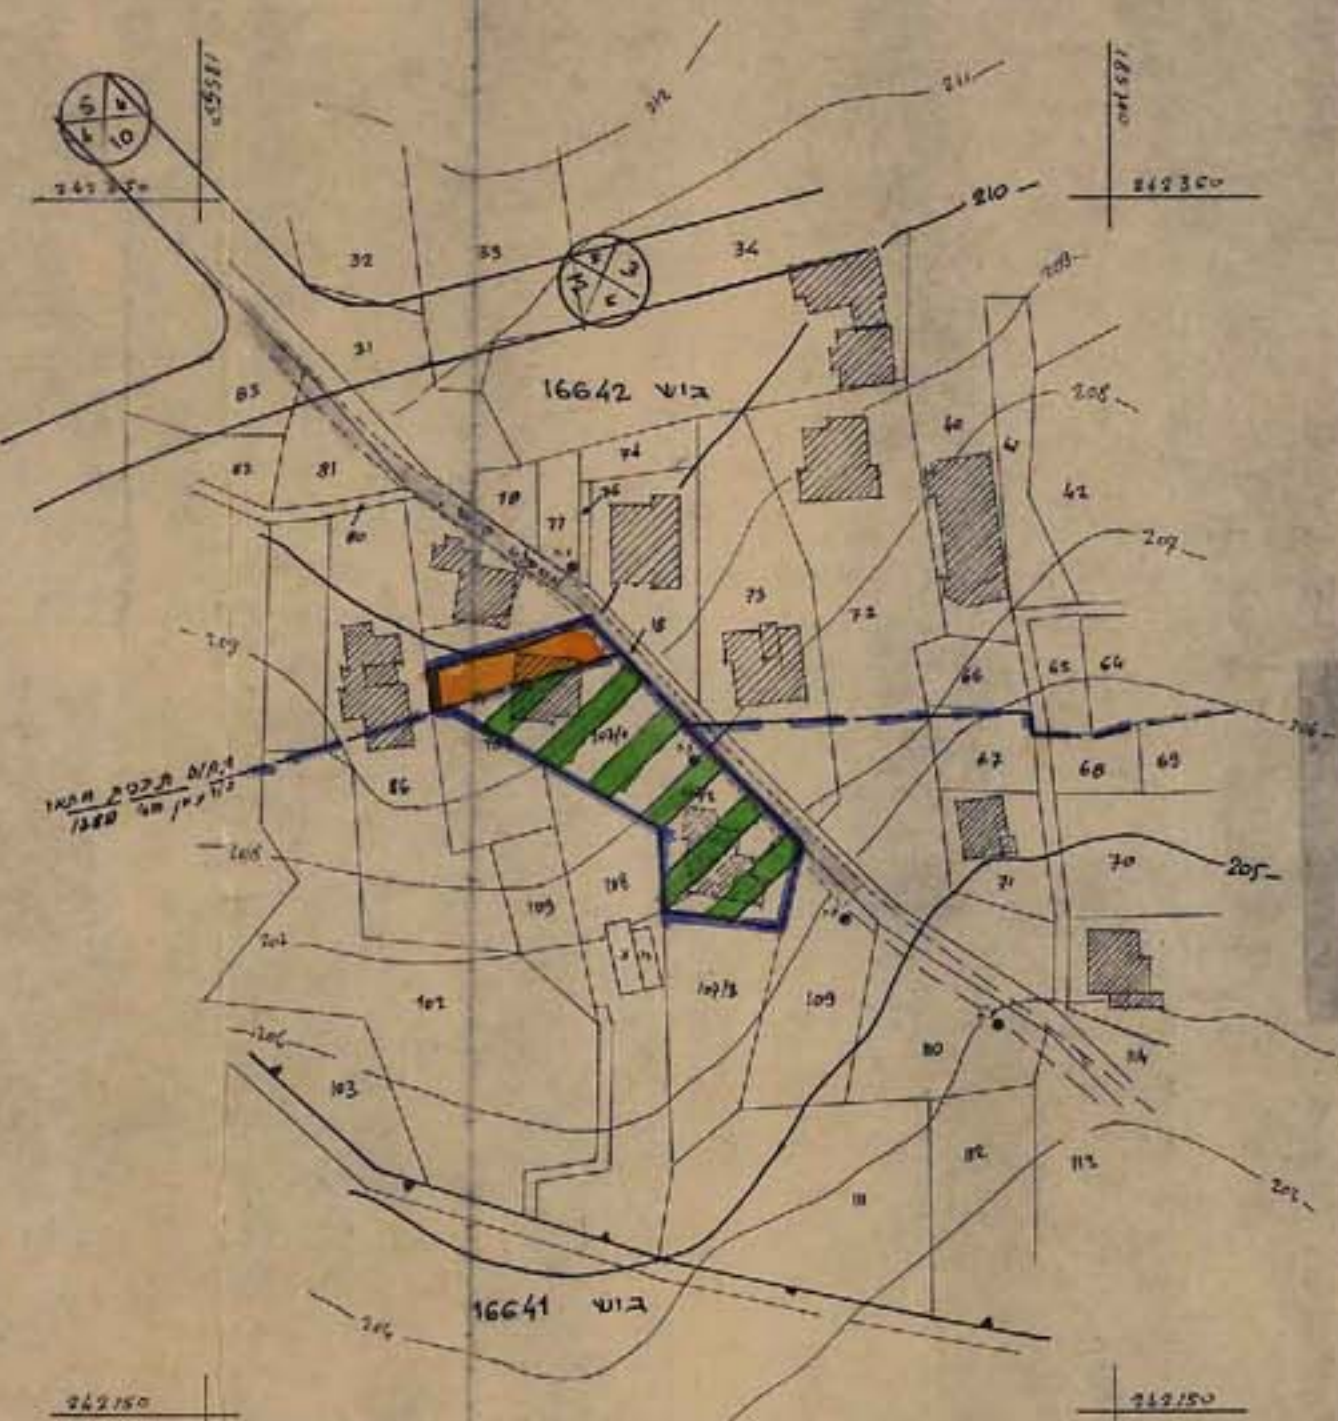

מספר תכנית: 5893
תאריך: 24.11.1984
מס' חלקה: 107 (חלק)

חתימות

יזום התכנית/ בעל הקרקע: מרסד אבו דיבה

עורך התכנית: ע. אלמג'יד שעבאן

תודות על אישור: 24.11.1984
מס' חלקה: 107 (חלק)

תאריך

מקרא

- גבול התכנית
- גבול תכנית מתאר טורעאן מס' 13886
- גבול גוש
- קו גובה
- אזור הקלאי
- אזור מגורים א'
- הרחבת דרך
- מספר הדרך
- מרווחים קדמיים מינימליים
- רוחב הדרך

רשימת חתימות

מ. אלמג'יד שעבאן
24.11.1984

תרשים הסביבה ק"מ 1:10000

תכנית מצב קיים ק"מ 1:1250

תכנית מצב מוצע ק"מ 1:1250

טבלת שטחים

ייעוד השטח	שטח מ"ר	אחוז
מגורים א'	1100	86%
הרחבת דרך	180	14%
סה"כ שטח תכנון	1280	100%