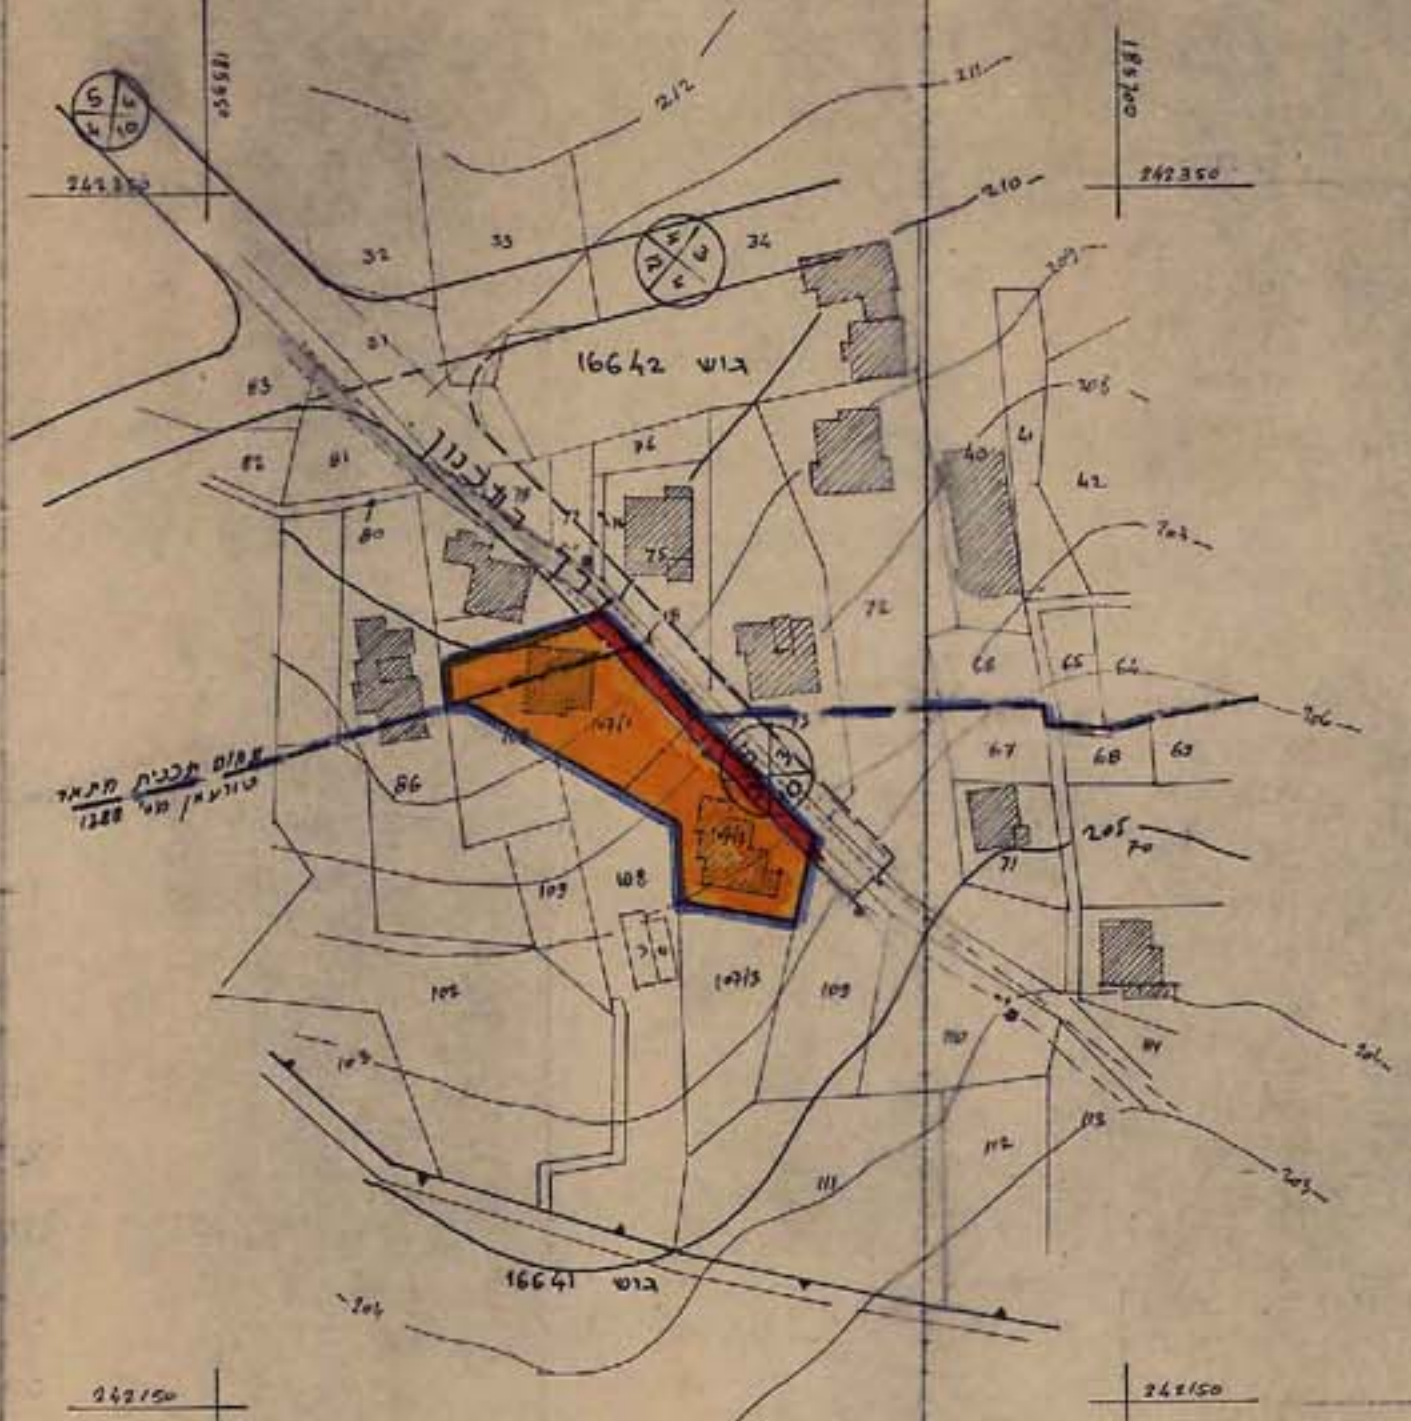

מספר תכנית: 5893
תאריך: 24.11.1984
מס' חלקה: 107 (חלק)

חתימות

יזום התכנית/ בעל הקרקע: מרסד אבו דיבה

עורך התכנית: ע. אלמג'יד שעבאן

תודות על אישור: 24.11.1984
מס' חלקה: 107 (חלק)

תאריך

מקרא

- גבול התכנית
- גבול תכנית מתאר טורעאן מס' 13886
- גבול גוש
- קו גובה
- אזור הקלאי
- אזור מגורים א'
- הרחבת דרך
- מספר הדרך
- מרווחים קדמיים מינימליים
- רוחב הדרך

רשימת חתימות

מ. אלמג'יד שעבאן
24.11.1984

תרשים הסביבה ק"מ 1:10000

תכנית מצב קיים ק"מ 1:1250

תכנית מצב מוצע ק"מ 1:1250

טבלת שטחים

ייעוד השטח	שטח מ"ר	אחוז
מגורים א'	1100	86%
הרחבת דרך	180	14%
סה"כ שטח תכנון	1280	100%