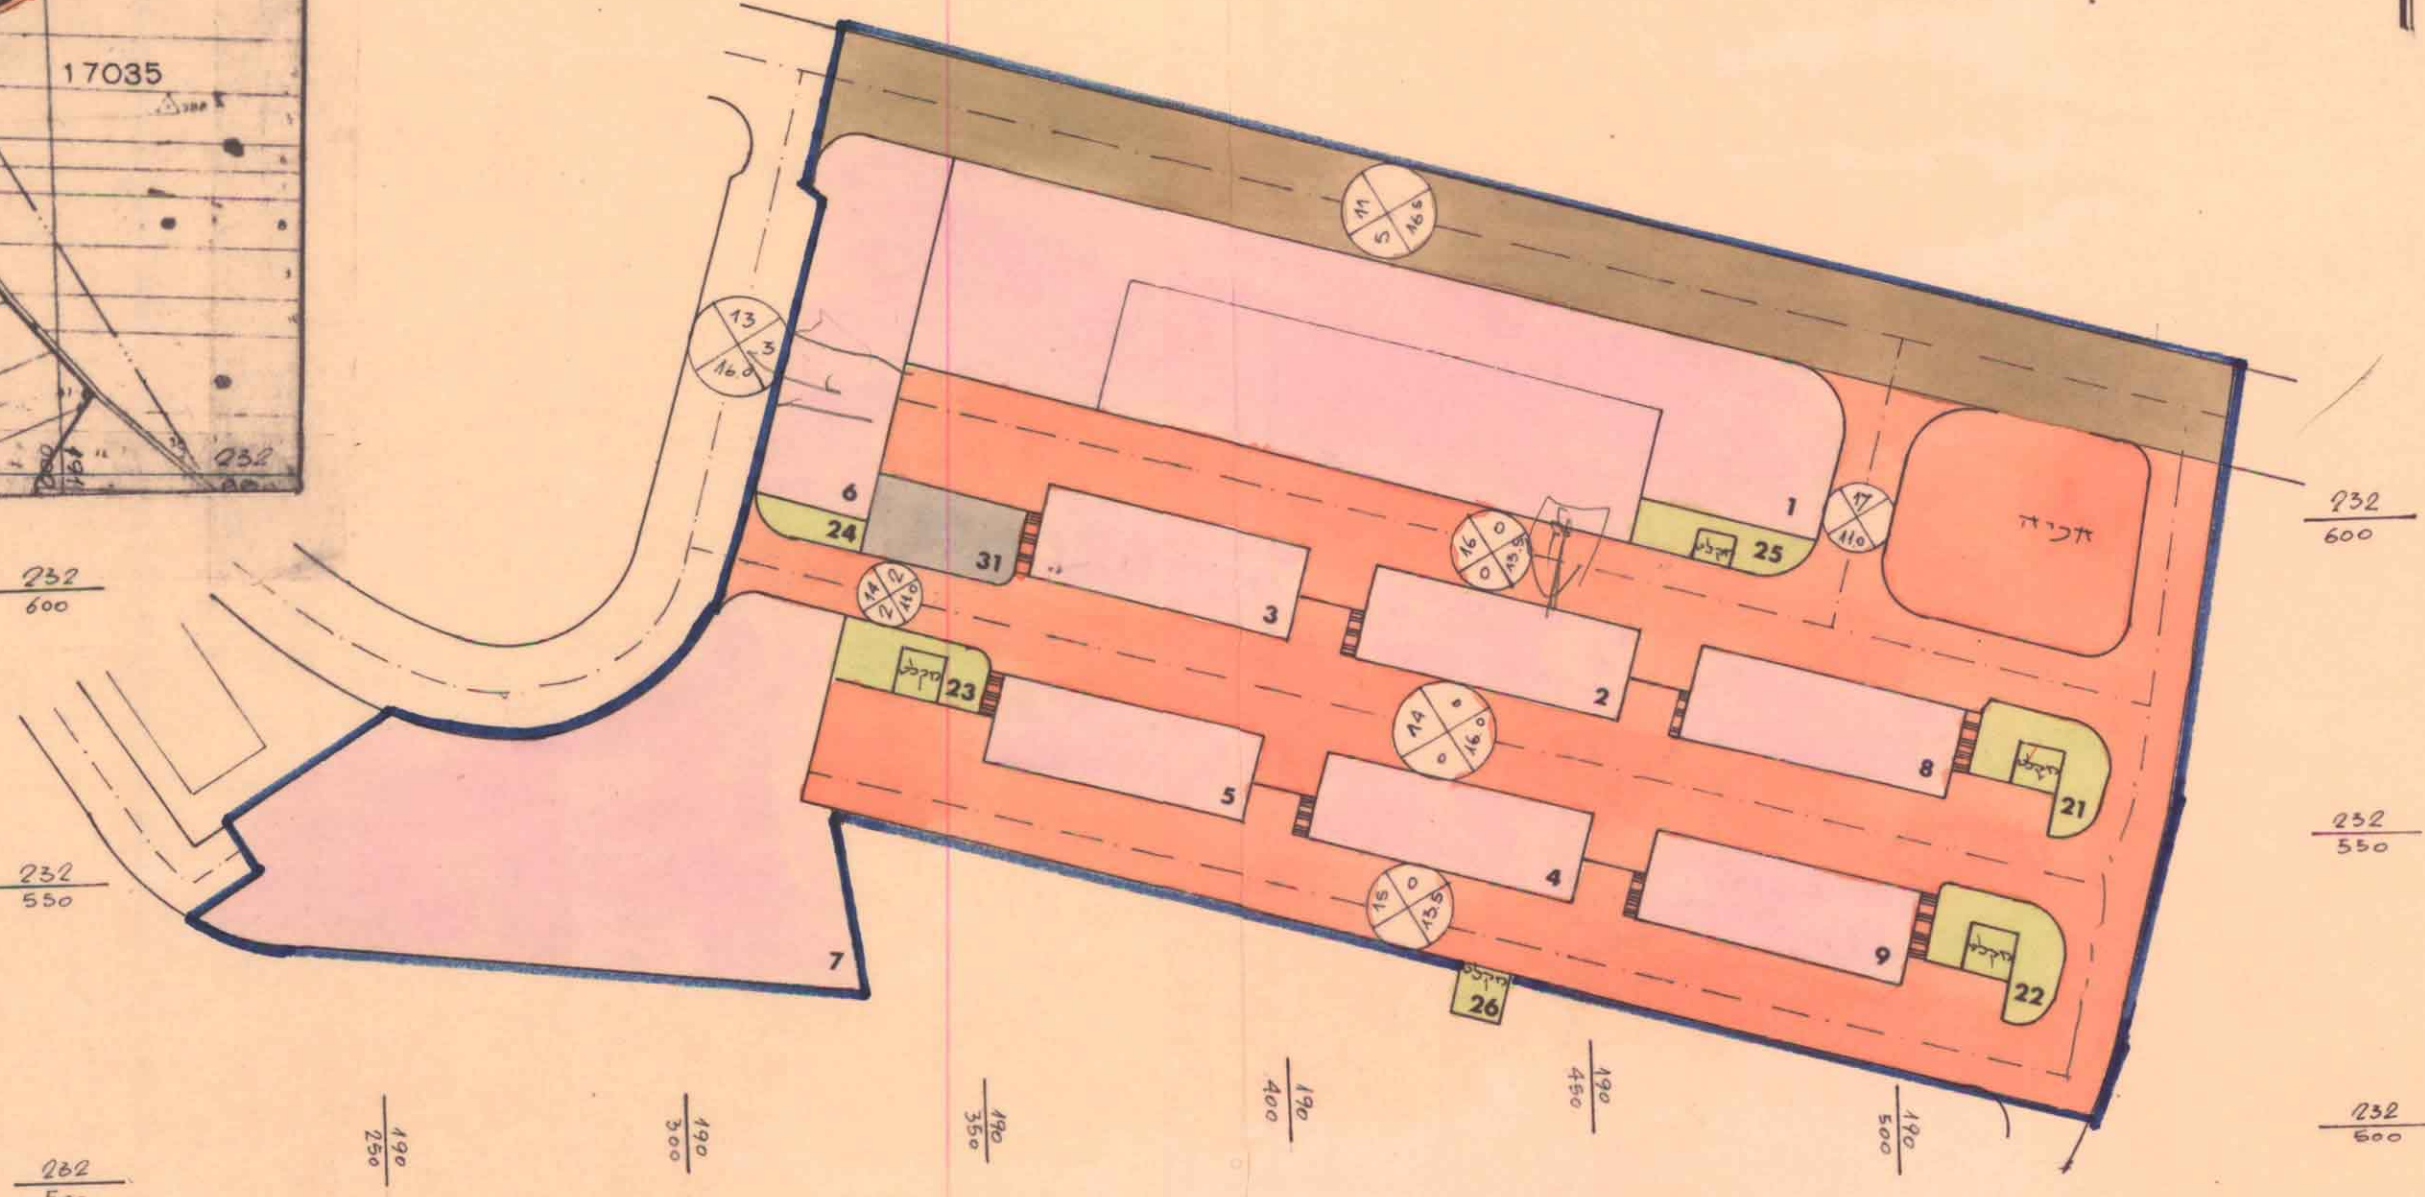

## כפר תבור

תכנית מס' 4375

שנוי לת.ב.ע. מפורטת מס' 1924

שנוי לתכנית מתאר מס' 312

המית מס' 4375  
מס' 11785  
מס' 3224  
מס' 2829

מחוז :	הצפון
נפה :	נפת כנרת
מקום :	כפר-תבור
גוש :	17036 ח"ח 3 17038 ח"ח 28
שטח התכנית :	31,780
ק.מ. :	1250

	אזור תעשיה
	שטח צבוקי פתוח
	אזור מסחרי
	דרך מוצעת
	דרך קיימת
	דרך לביטול
	גבול ת.ב.ע.
	שטח תעשיה ב

תרשים סביבה 1:10,000

לוח שטחים

שם האזור	מס' מגרש	שטח מגרש-ד'	סה"כ שטח-ד'	השטח-%
אזור תעשיה	1	5,043	14,650	46.09
	2	700		
	3	700		
	4	700		
	5	700		
	6	1,200		
	7	4,210		
	8	700		
	9	700		
שטח צבורי פתוח	21	340	1,280	4.03
	22	340		
	23	250		
	24	100		
	25	186		
	26	64		
שטח מסחרי	31	330	1.03	
דרכים		15,520	48.84	
סה"כ		31,780	100.00	