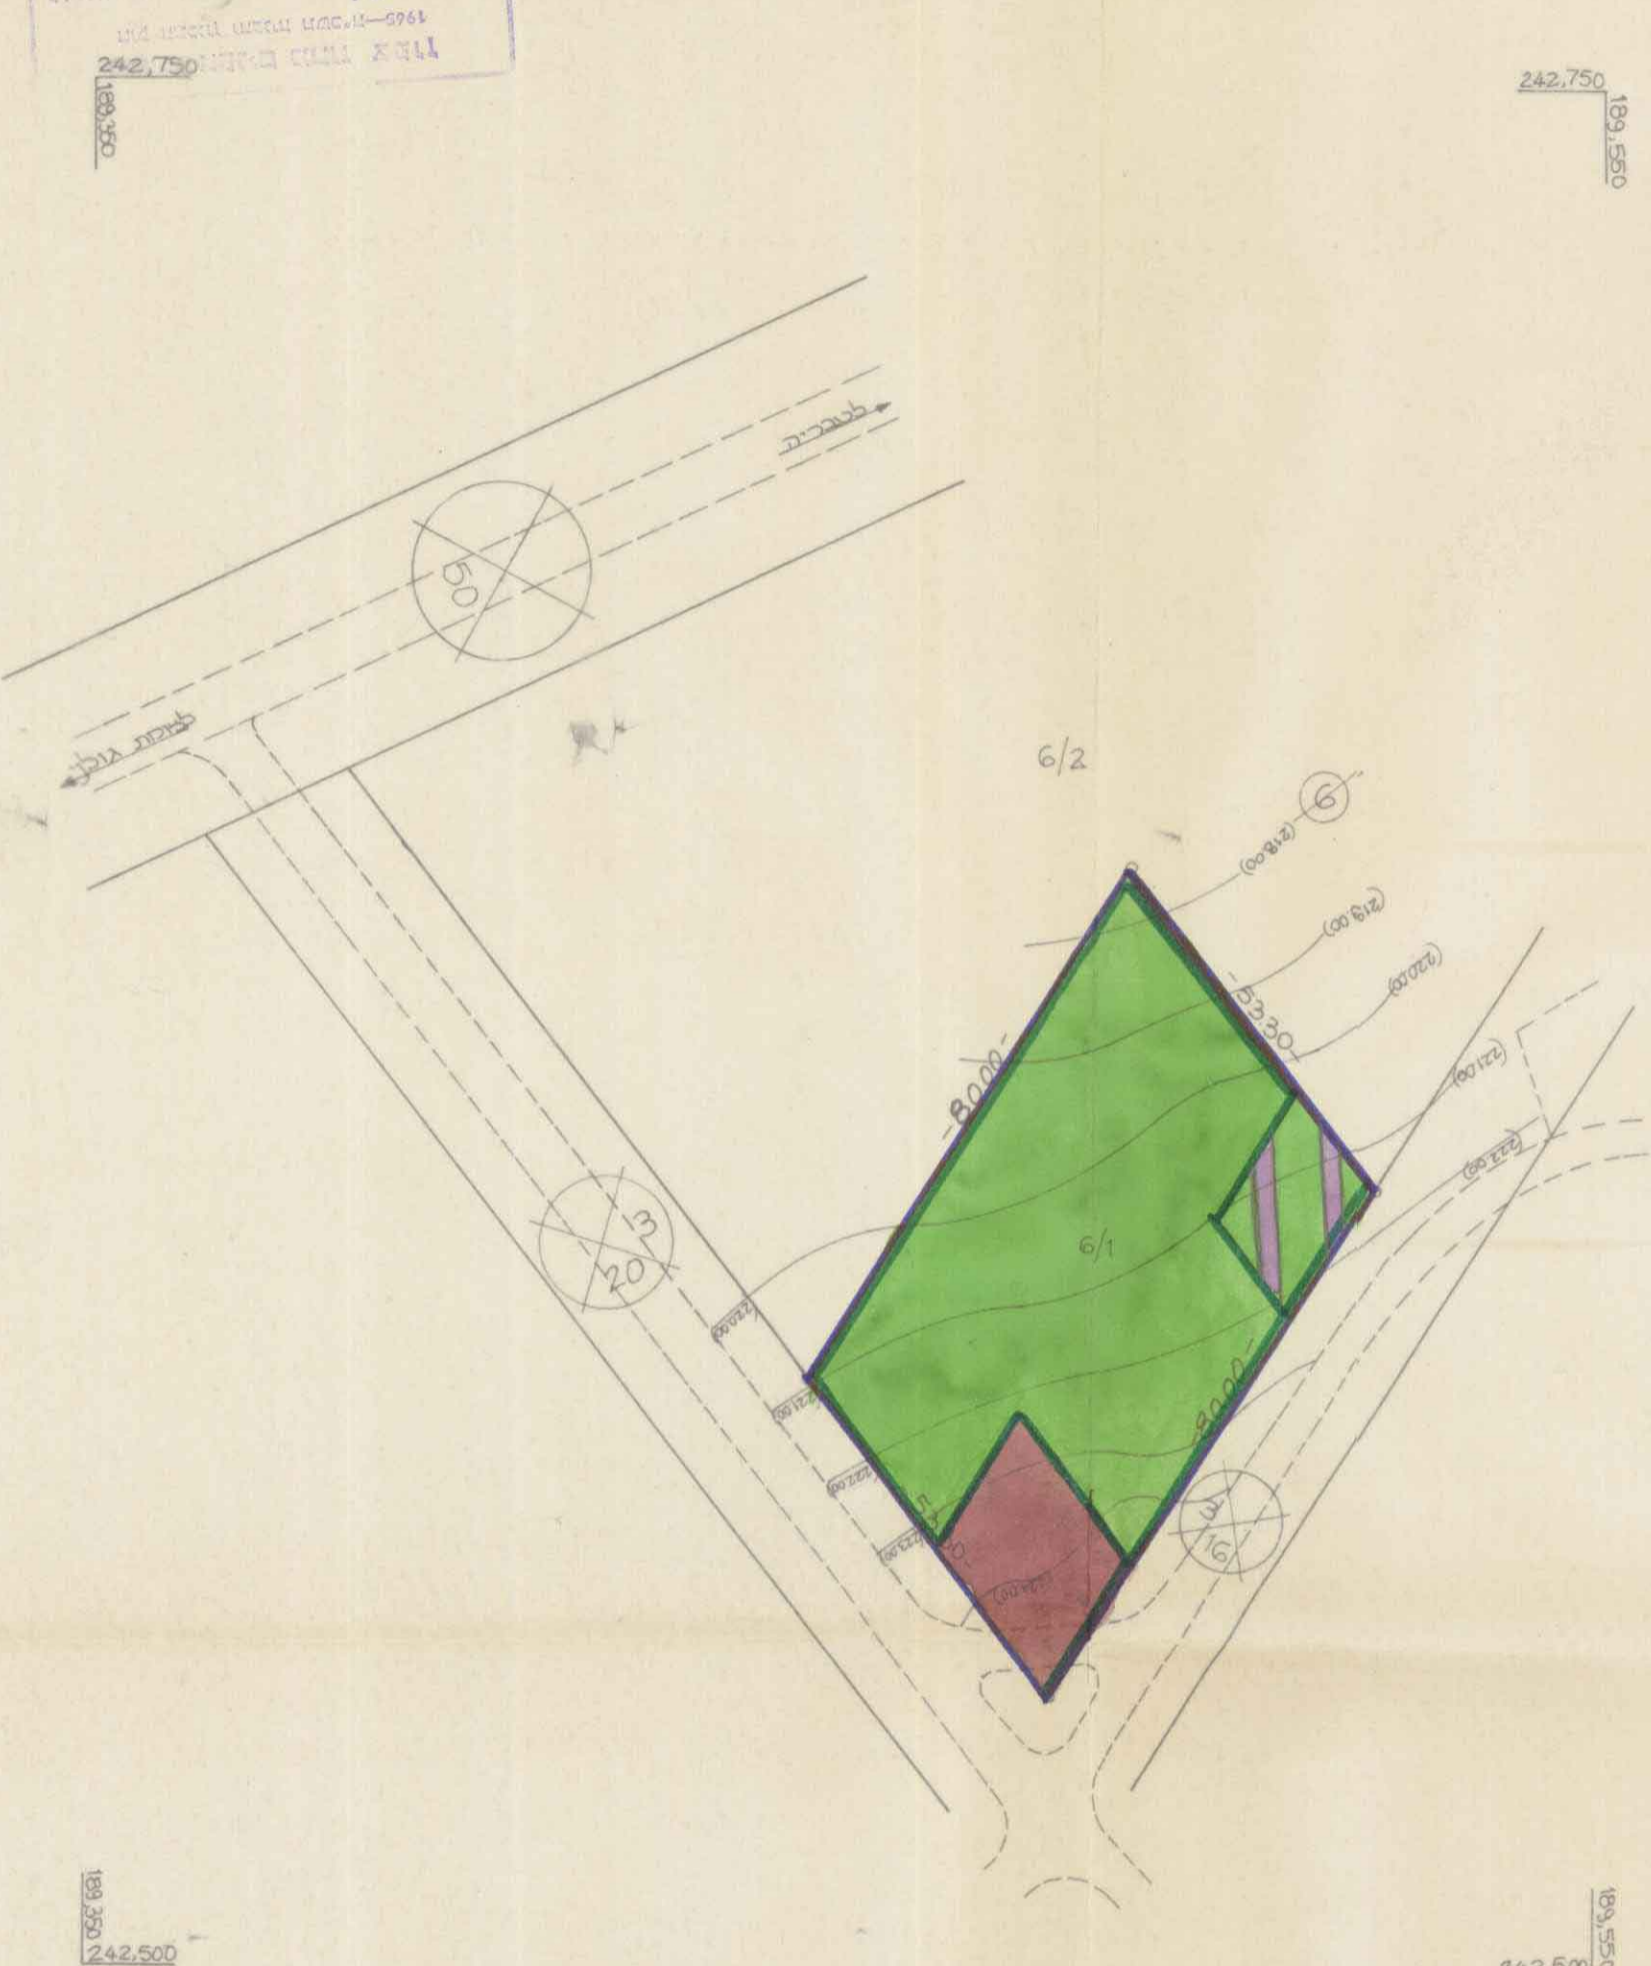

מרחב תכנון מקומי - גליל תחתון

תוכנית מס' 4796/א... המהווה שינוי לתוכנית מתאר מס'

מס' 4796/א
תוכנית מקומית
מס' 4796/א

מס' 4796/א
תוכנית מקומית
מס' 4796/א

מצב מתוכנן

מצב קיים

- מחוז : צפון
- נפה : יער לביא
- מקום : 15237
- גוש : 6 (חלק)
- חלקה : 6/1
- מגרש : 4.000 דונם
- שטח התוכנית : יזום התוכנית
- קן קיימת לישראל : בעל הקרקע
- מנהל מקרקעי ישראל : המתכנן
- רותם-שבח : הוכן עבור
- צורי מאיר + אלי רייך : ק.נ.מ.
- 1:1000

טבלת יעודי שטחים ושימושים

סימון	תאור השטח	שטח בדונם	שטח ב %
	גבול תכנית		
	שטח פרטי פתוח	3.200	80.0
	שטח לבנייני משק	0.500	12.5
	שטח לבנייני שרות לקהל	0.300	7.5
	שטח חקלאי	4.000	100.0

תרשים סביבה קנה: 1:2500

תרשים סביבה קנה: 1:5000