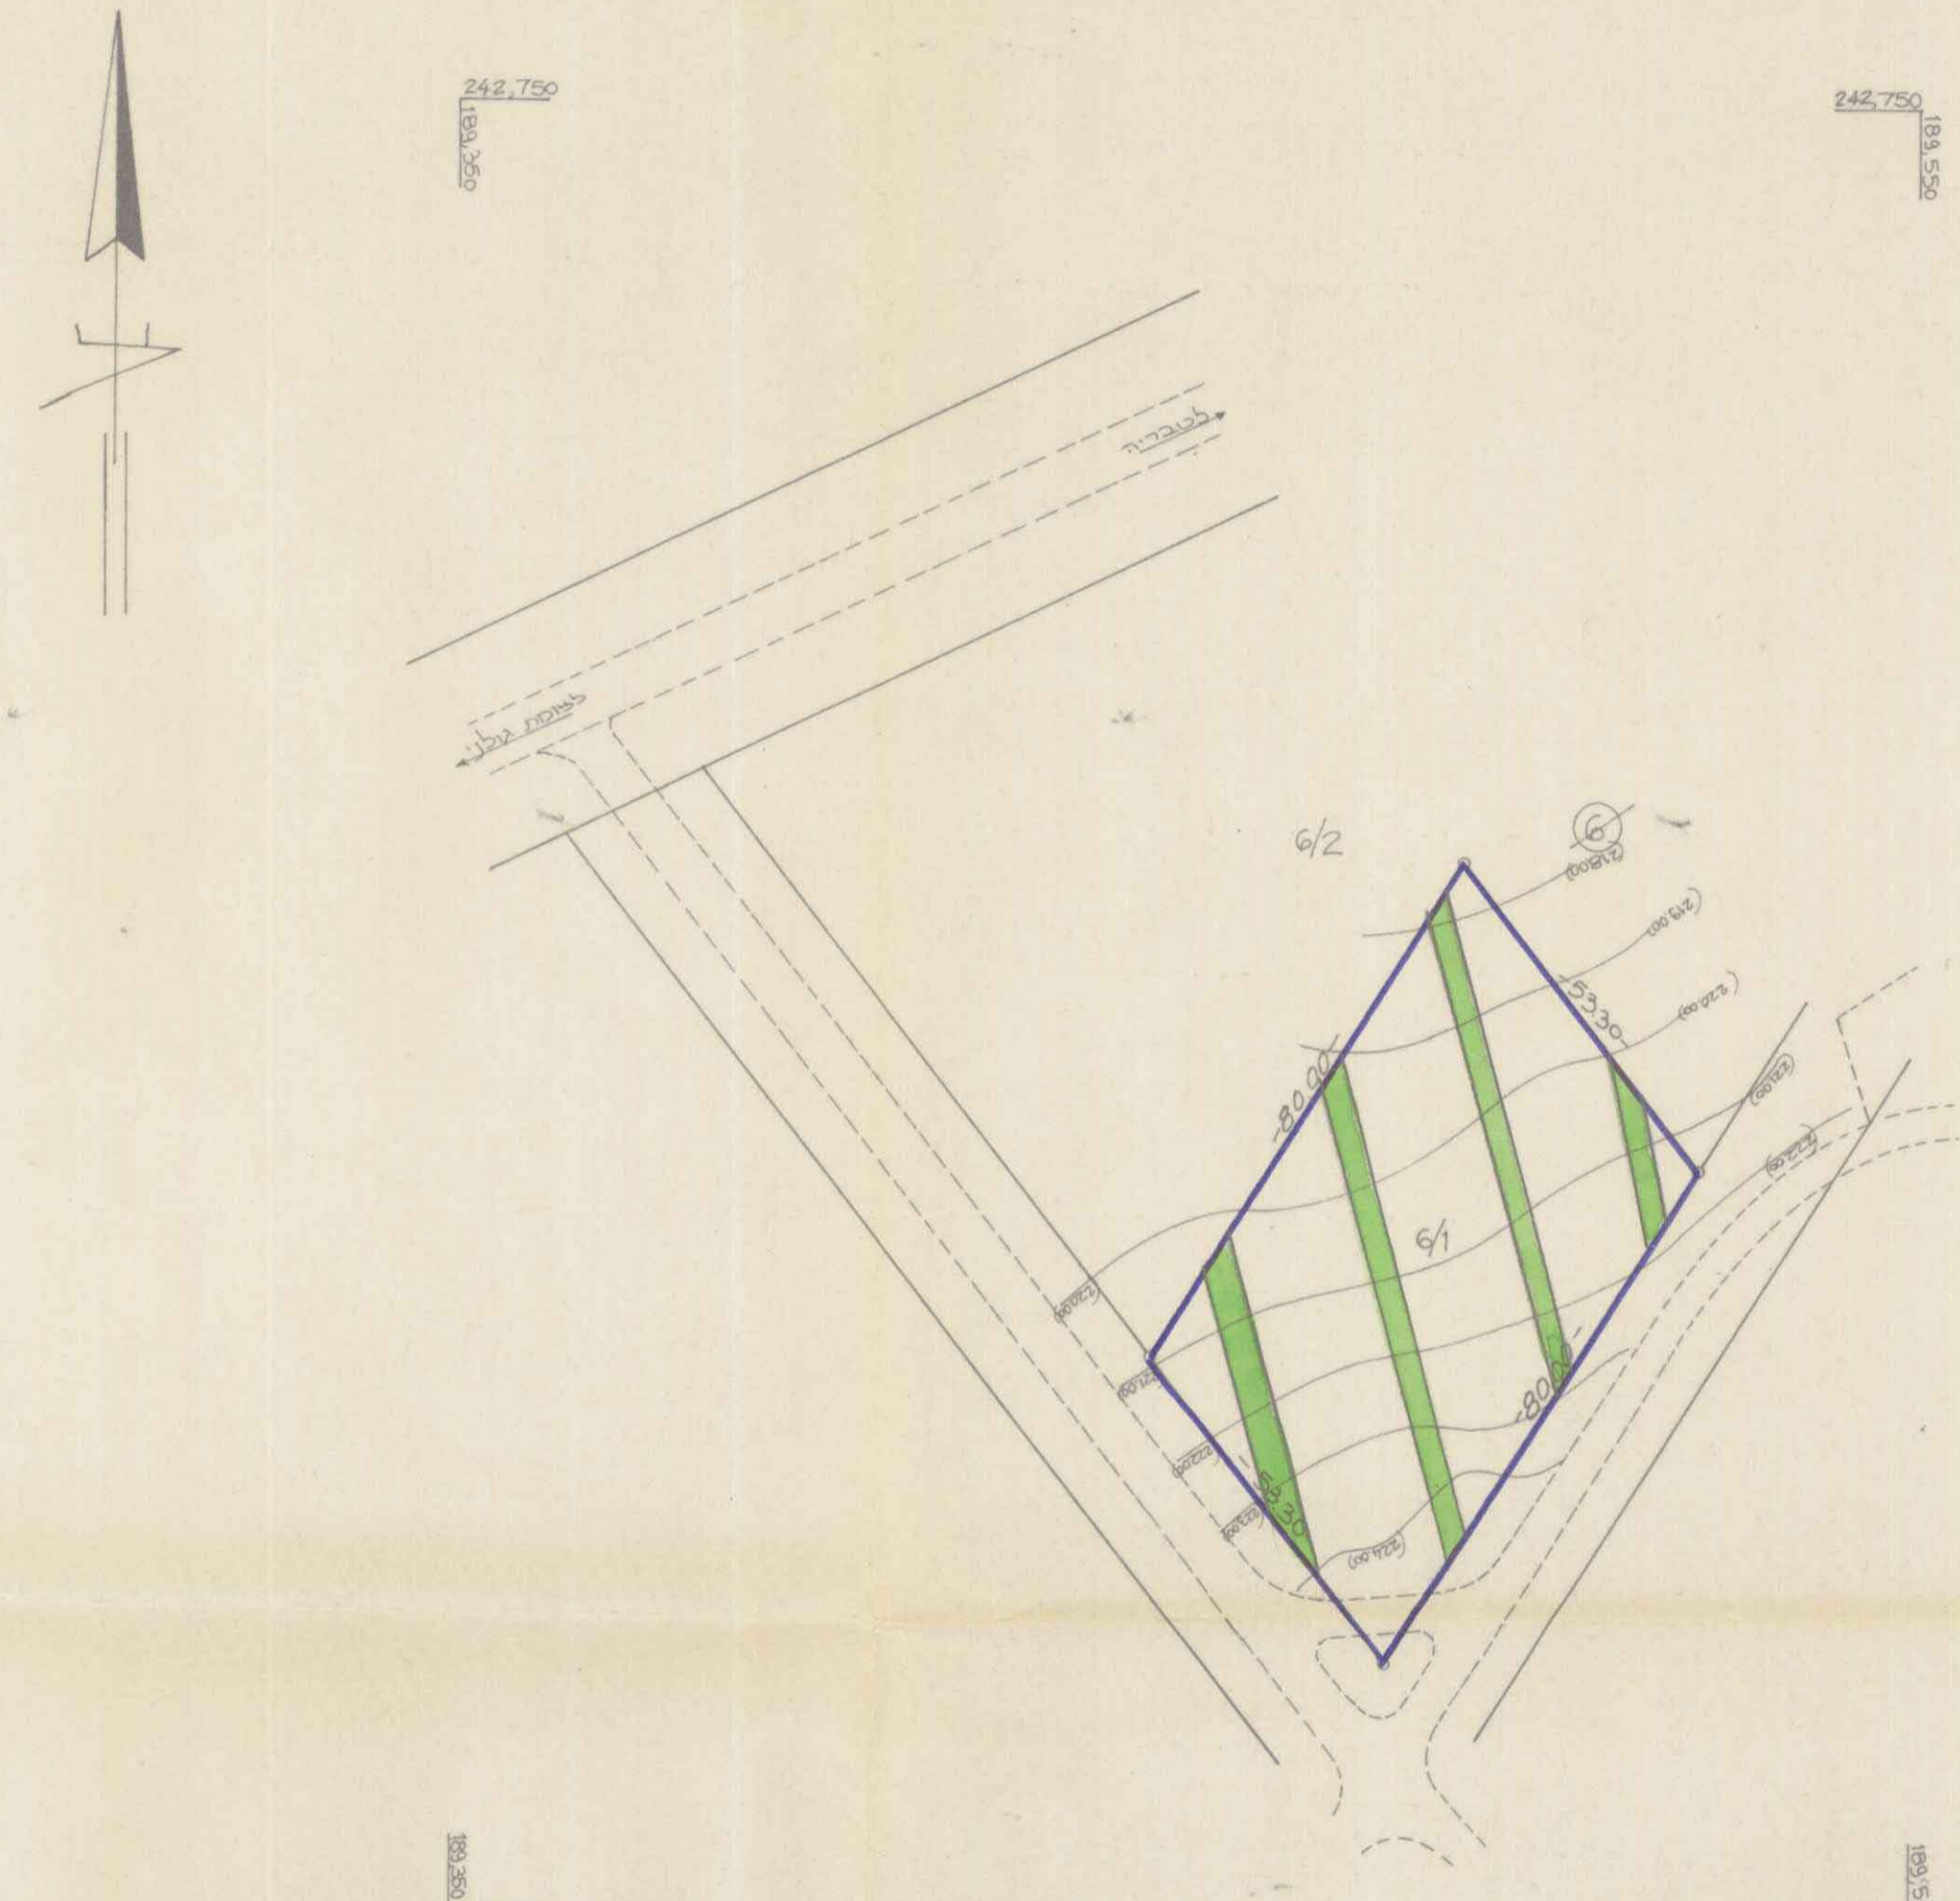

מרחב תכנון מקומי - גליל תחתון

תוכנית מס' 4796/א... המהווה שינוי לתוכנית מתאר מס'

מס' 4796/א
תוכנית מקומית
מס' 4796/א

מס' 4796/א
תוכנית מקומית
מס' 4796/א

מצב מתוכנן

מצב קיים

- מחוז : צפון
- נפה : יער לביא
- מקום : 15237
- גוש : 6 (חלק)
- חלקה : 6/1
- מגרש : 4.000 דונם
- שטח התוכנית : יזום התוכנית
- קן קיימת לישראל : בעל הקרקע
- מנהל מקרקעי ישראל : המתכנן
- רותם-שבח : הוכן עבור
- צורי מאיר + אלי רייך : ק.נ.מ.
- 1:1000

טבלת יעודי שטחים ושימושים

סימון	תאור השטח	שטח בדונם	שטח ב %
	גבול תכנית		
	שטח פרטי פתוח	3.200	80.0
	שטח לבנייני משק	0.500	12.5
	שטח לבנייני שרות לקהל	0.300	7.5
	שטח חקלאי	4.000	100.0

תרשים סביבה קנה: 1:2500

תרשים סביבה קנה: 1:5000