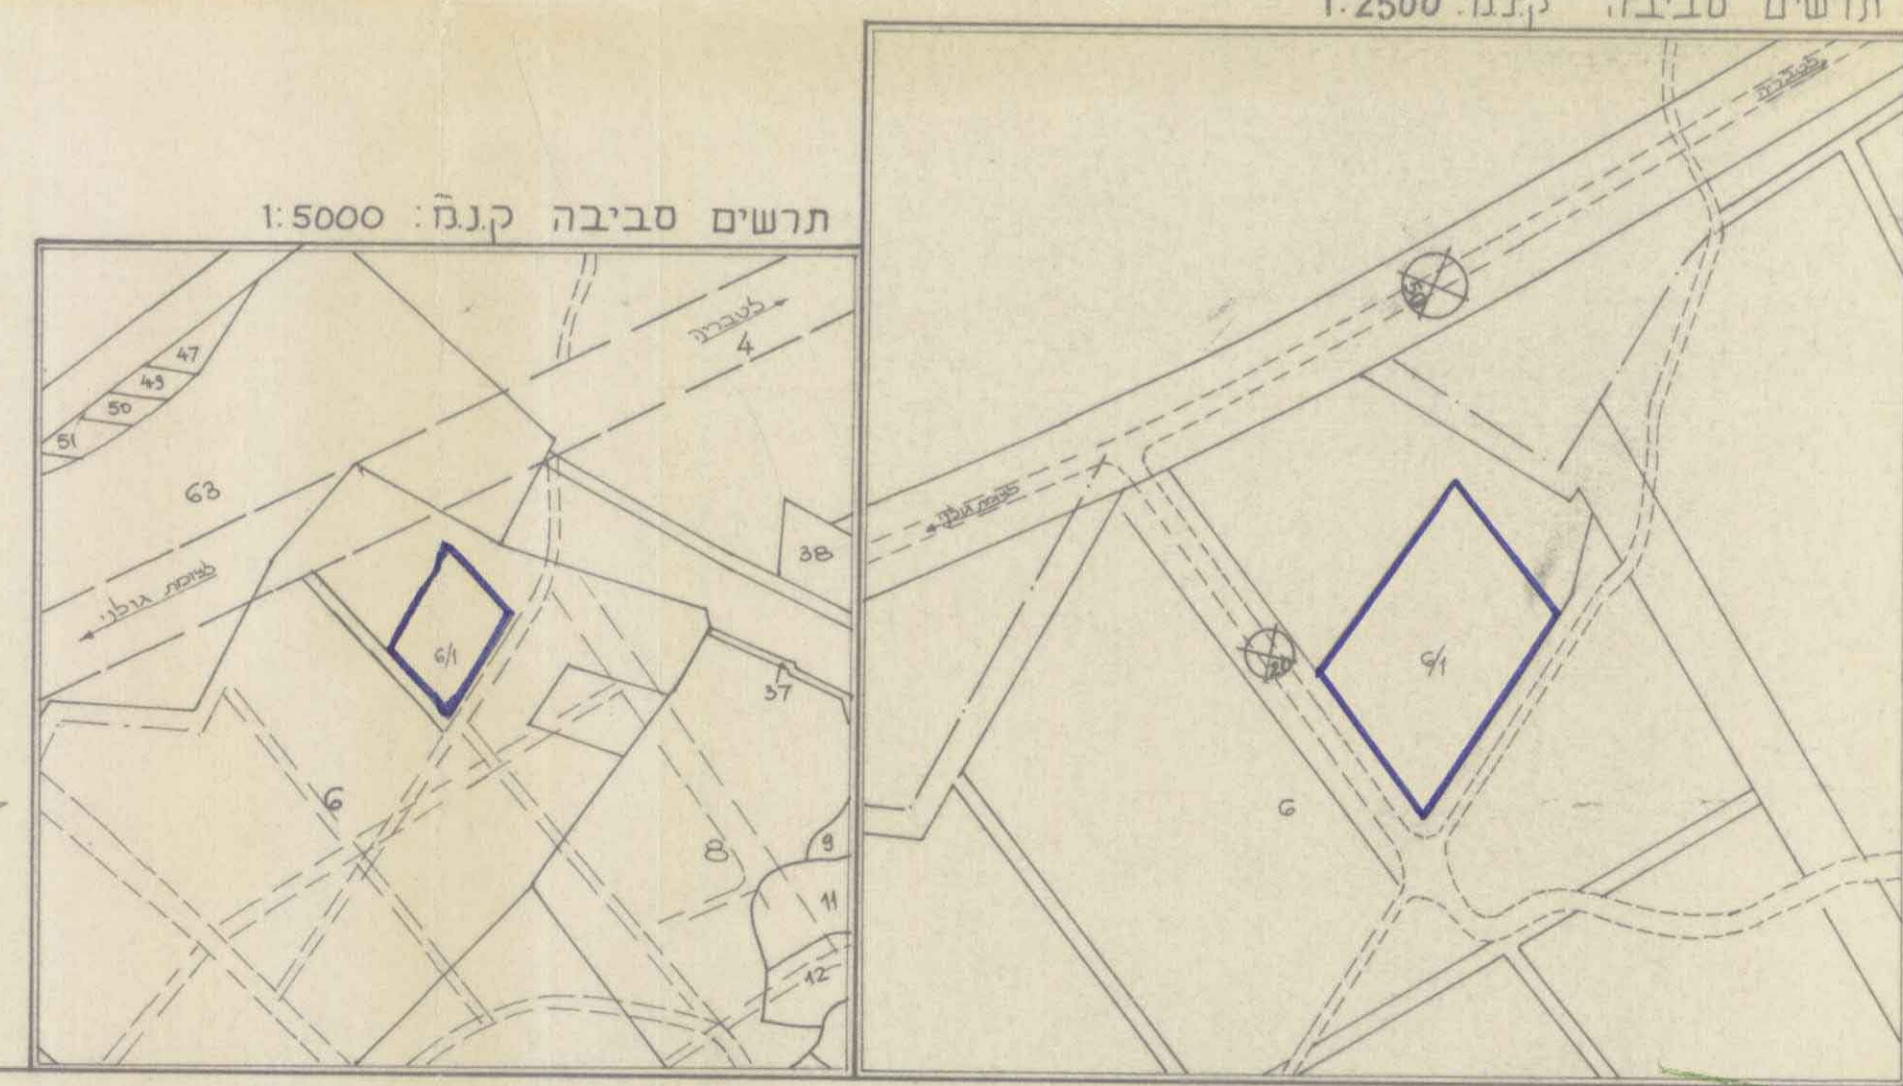

מרחב תכנון מקומי - גליל תחתון

תוכנית מס' 4796/א... המהווה שינוי לתוכנית מתאר מס'

מס' 4796/א
תוכנית מקומית
מס' 4796/א

מס' 4796/א
תוכנית מקומית
מס' 4796/א

מצב מתוכנן

מצב קיים

- מחוז : צפון
- נפה : יער לביא
- מקום : 15237
- גוש : 6 (חלק)
- חלקה : 6/1
- מגרש : 4.000 דונם
- שטח התוכנית : יזום התוכנית
- קן קיימת לישראל : בעל הקרקע
- מנהל מקרקעי ישראל : המתכנן
- רותם-שבח : הוכן עבור
- צורי מאיר + אלי רייך : ק.נ.מ.
- 1:1000

טבלת יעודי שטחים ושימושים

סימון	תאור השטח	שטח בדונם	שטח ב %
	גבול תכנית		
	שטח פרטי פתוח	3.200	80.0
	שטח לבנייני משק	0.500	12.5
	שטח לבנייני שרות לקהל	0.300	7.5
	שטח חקלאי	4.000	100.0

תרשים סביבה קנה: 1:2500

תרשים סביבה קנה: 1:5000