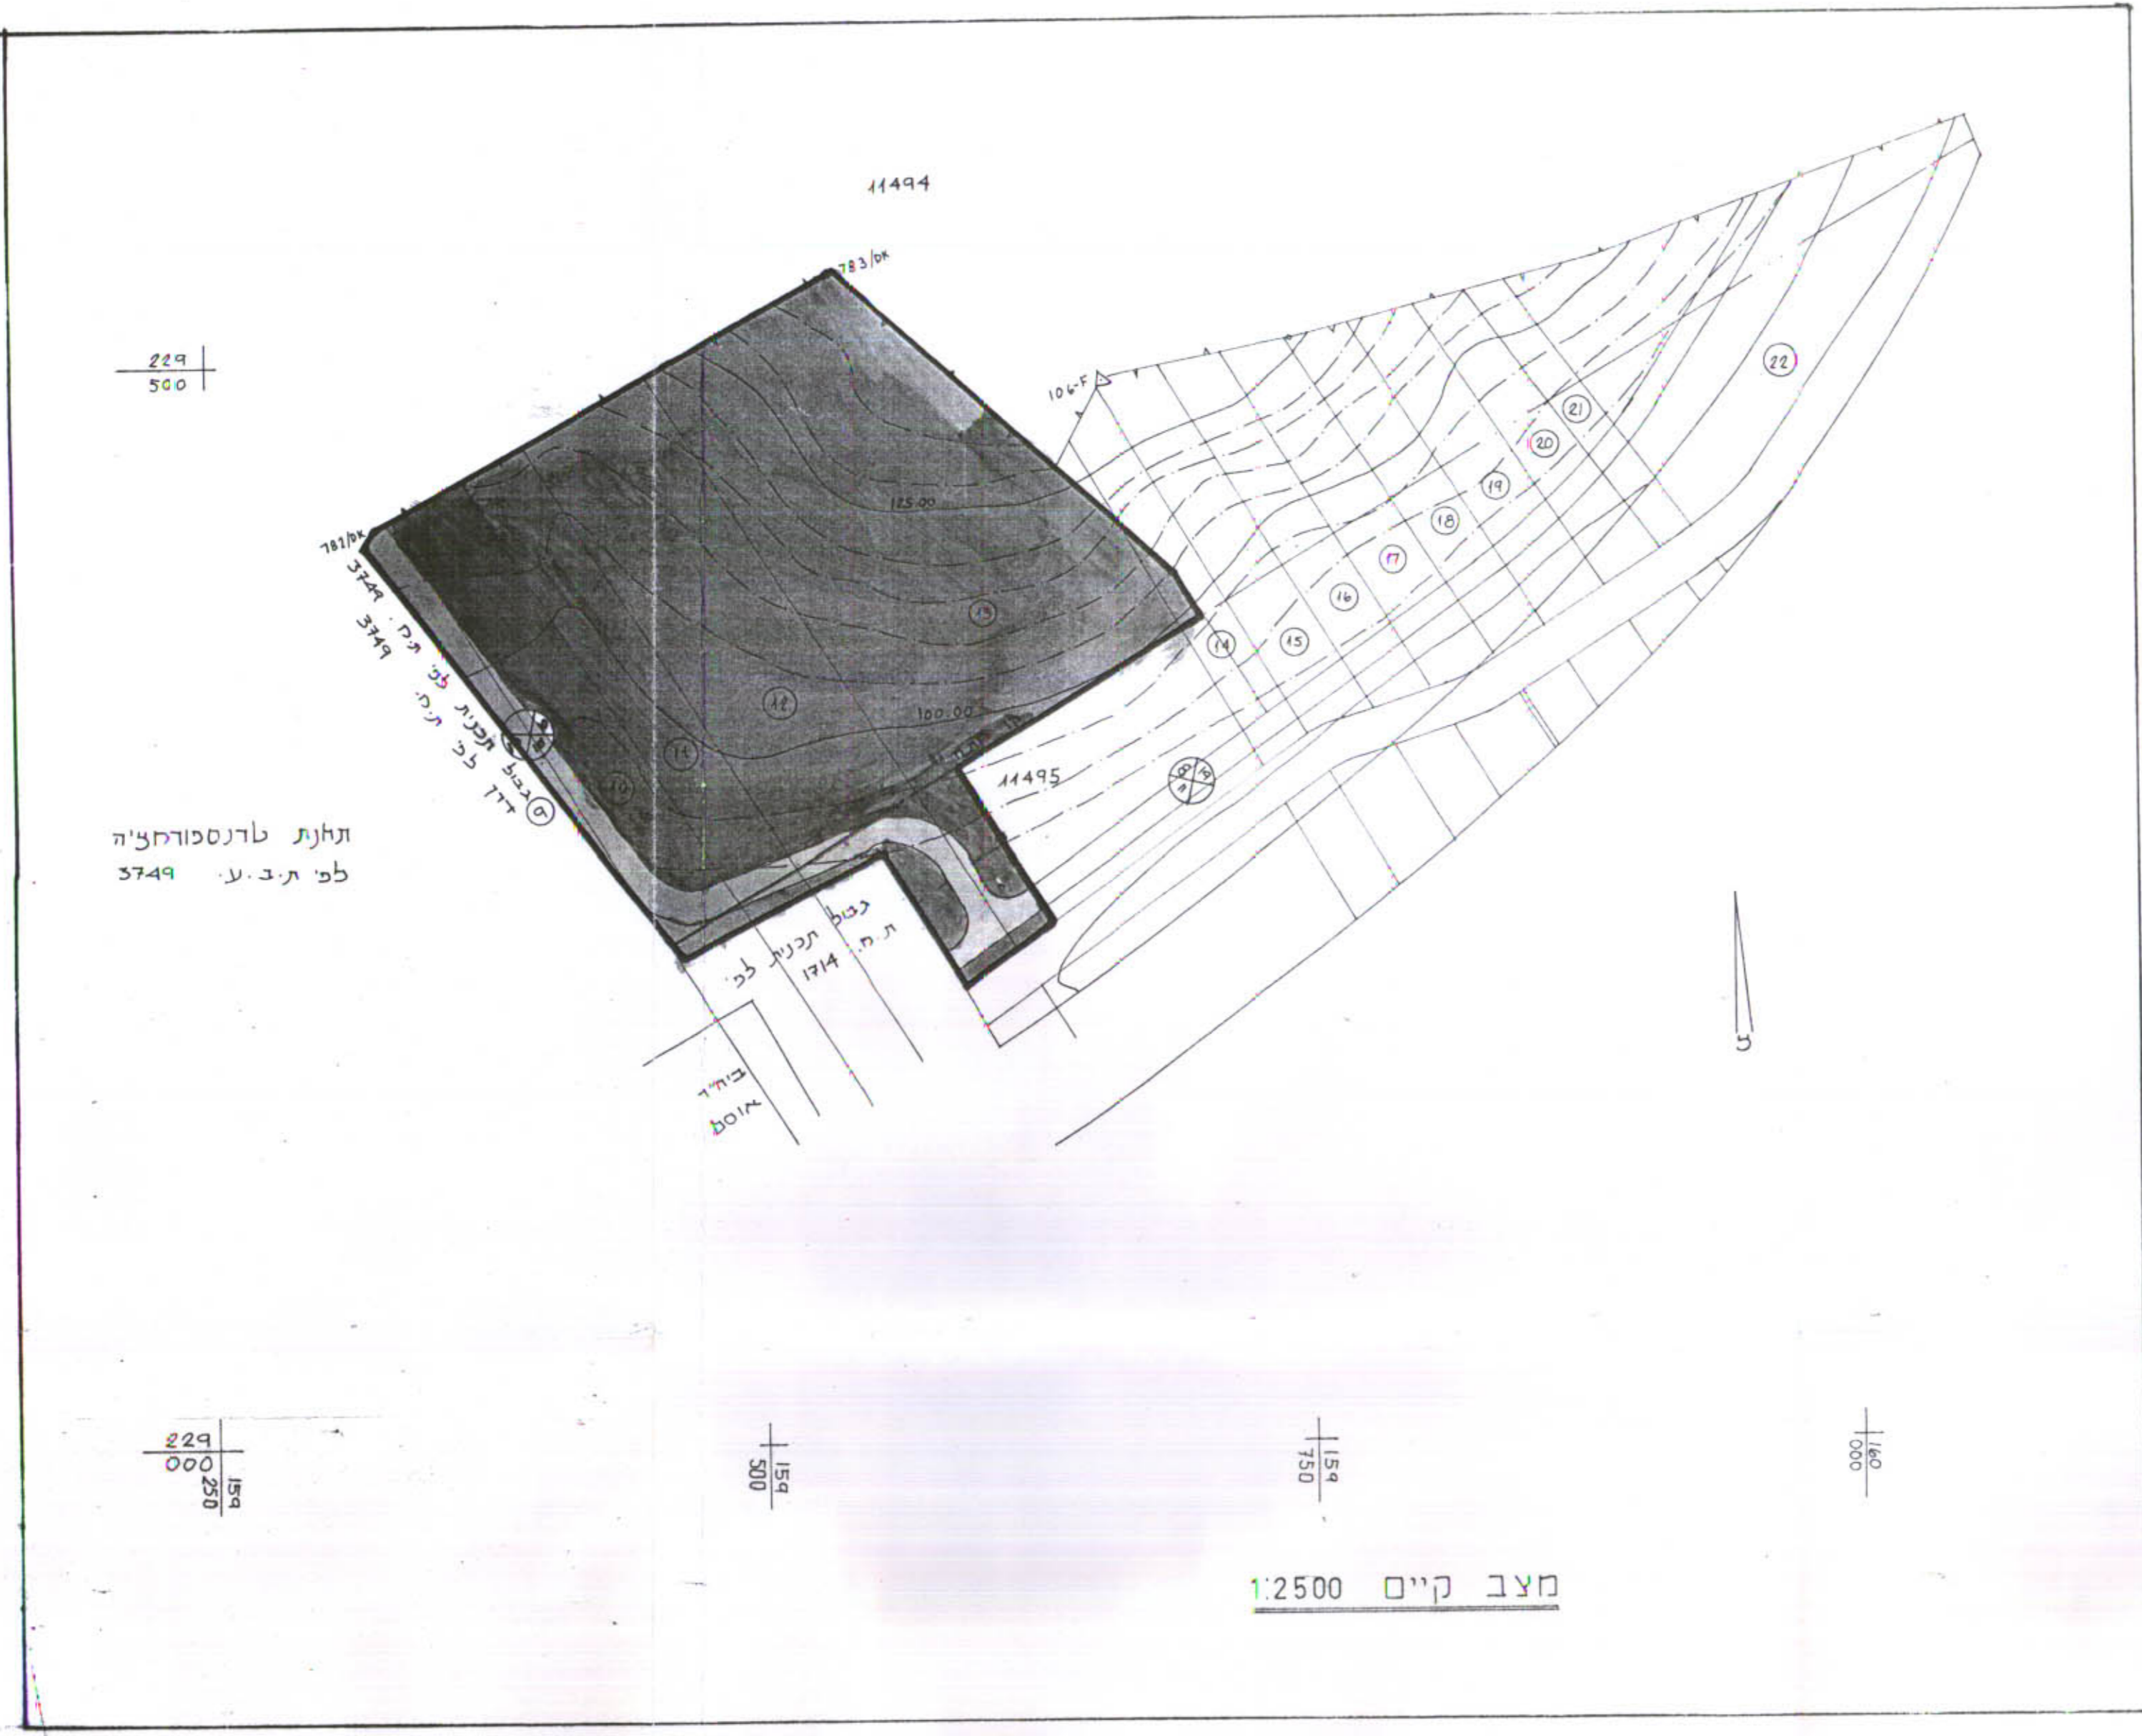

תאריך 5.4.87

מקרא

- גבול התכנית
- שטח לתעשייה קלה
- דרך מוצעת
- שטח יעור מחוץ לחחום הישוב
- מספר הדרך
- מחוז קידמי
- רוחב הדרך
- דרך קימת או מאושרת
- גבול גוש
- גבול חלקה רשומה לביטול
- מספר חלקה קימת
- מספר חלקה מוצעת
- קו בנין
- קו חשמל

טבלת שטחים

תאור השטח	השטח במ"ר	השטח ב-%
שטח לתעשייה קלה	57500	89.3
שטח ציבורי פתוח	1900	3.0
דרך קימת או מאושרת	4000	6.2
דרך מוצעת	950	1.5
סה"כ	64350	100.0

תרשים סביבה 1:10000

מצב קיים 1:2500

מצב מוצע ק.מ. 1:2500