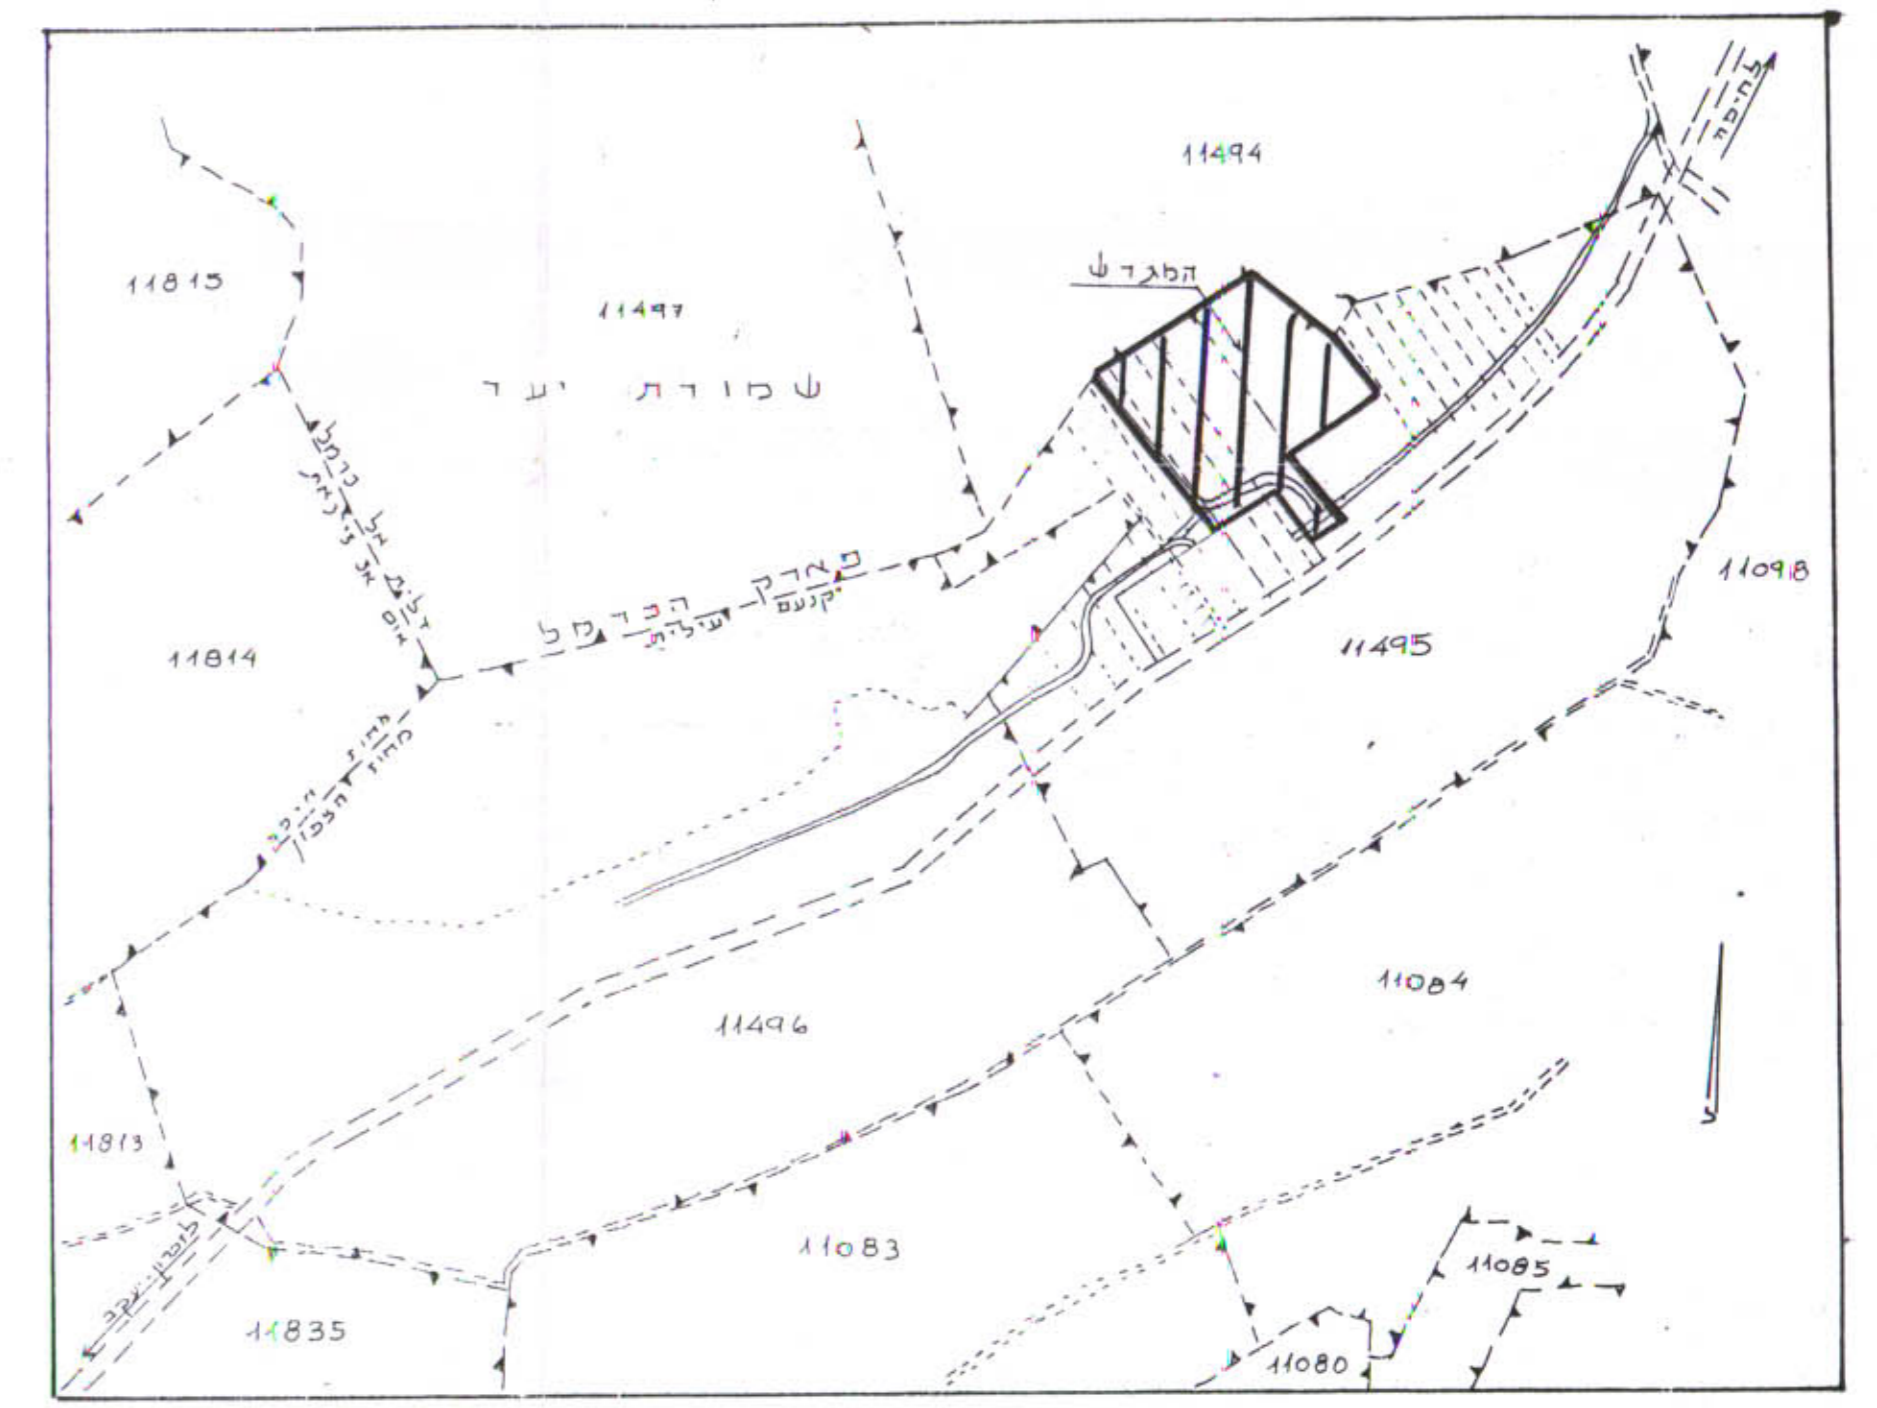

תאריך 5.4.87

מקרא

- גבול התכנית
- שטח לתעשייה קלה
- דרך מוצעת
- שטח יעור מחוץ לחחום הישוב
- מספר הדרך
- מחוז קידמי
- רוחב הדרך
- דרך קימת או מאושרת
- גבול גוש
- גבול חלקה רשומה לביטול
- מספר חלקה קימת
- מספר חלקה מוצעת
- קו בנין
- קו חשמל

טבלת שטחים

תאור השטח	השטח במ"ר	השטח ב-%
שטח לתעשייה קלה	57500	89.3
שטח ציבורי פתוח	1900	3.0
דרך קימת או מאושרת	4000	6.2
דרך מוצעת	950	1.5
סה"כ	64350	100.0

תרשים סביבה 1:10000

מצב קיים 1:2500

מצב מוצע ק.מ. 1:2500