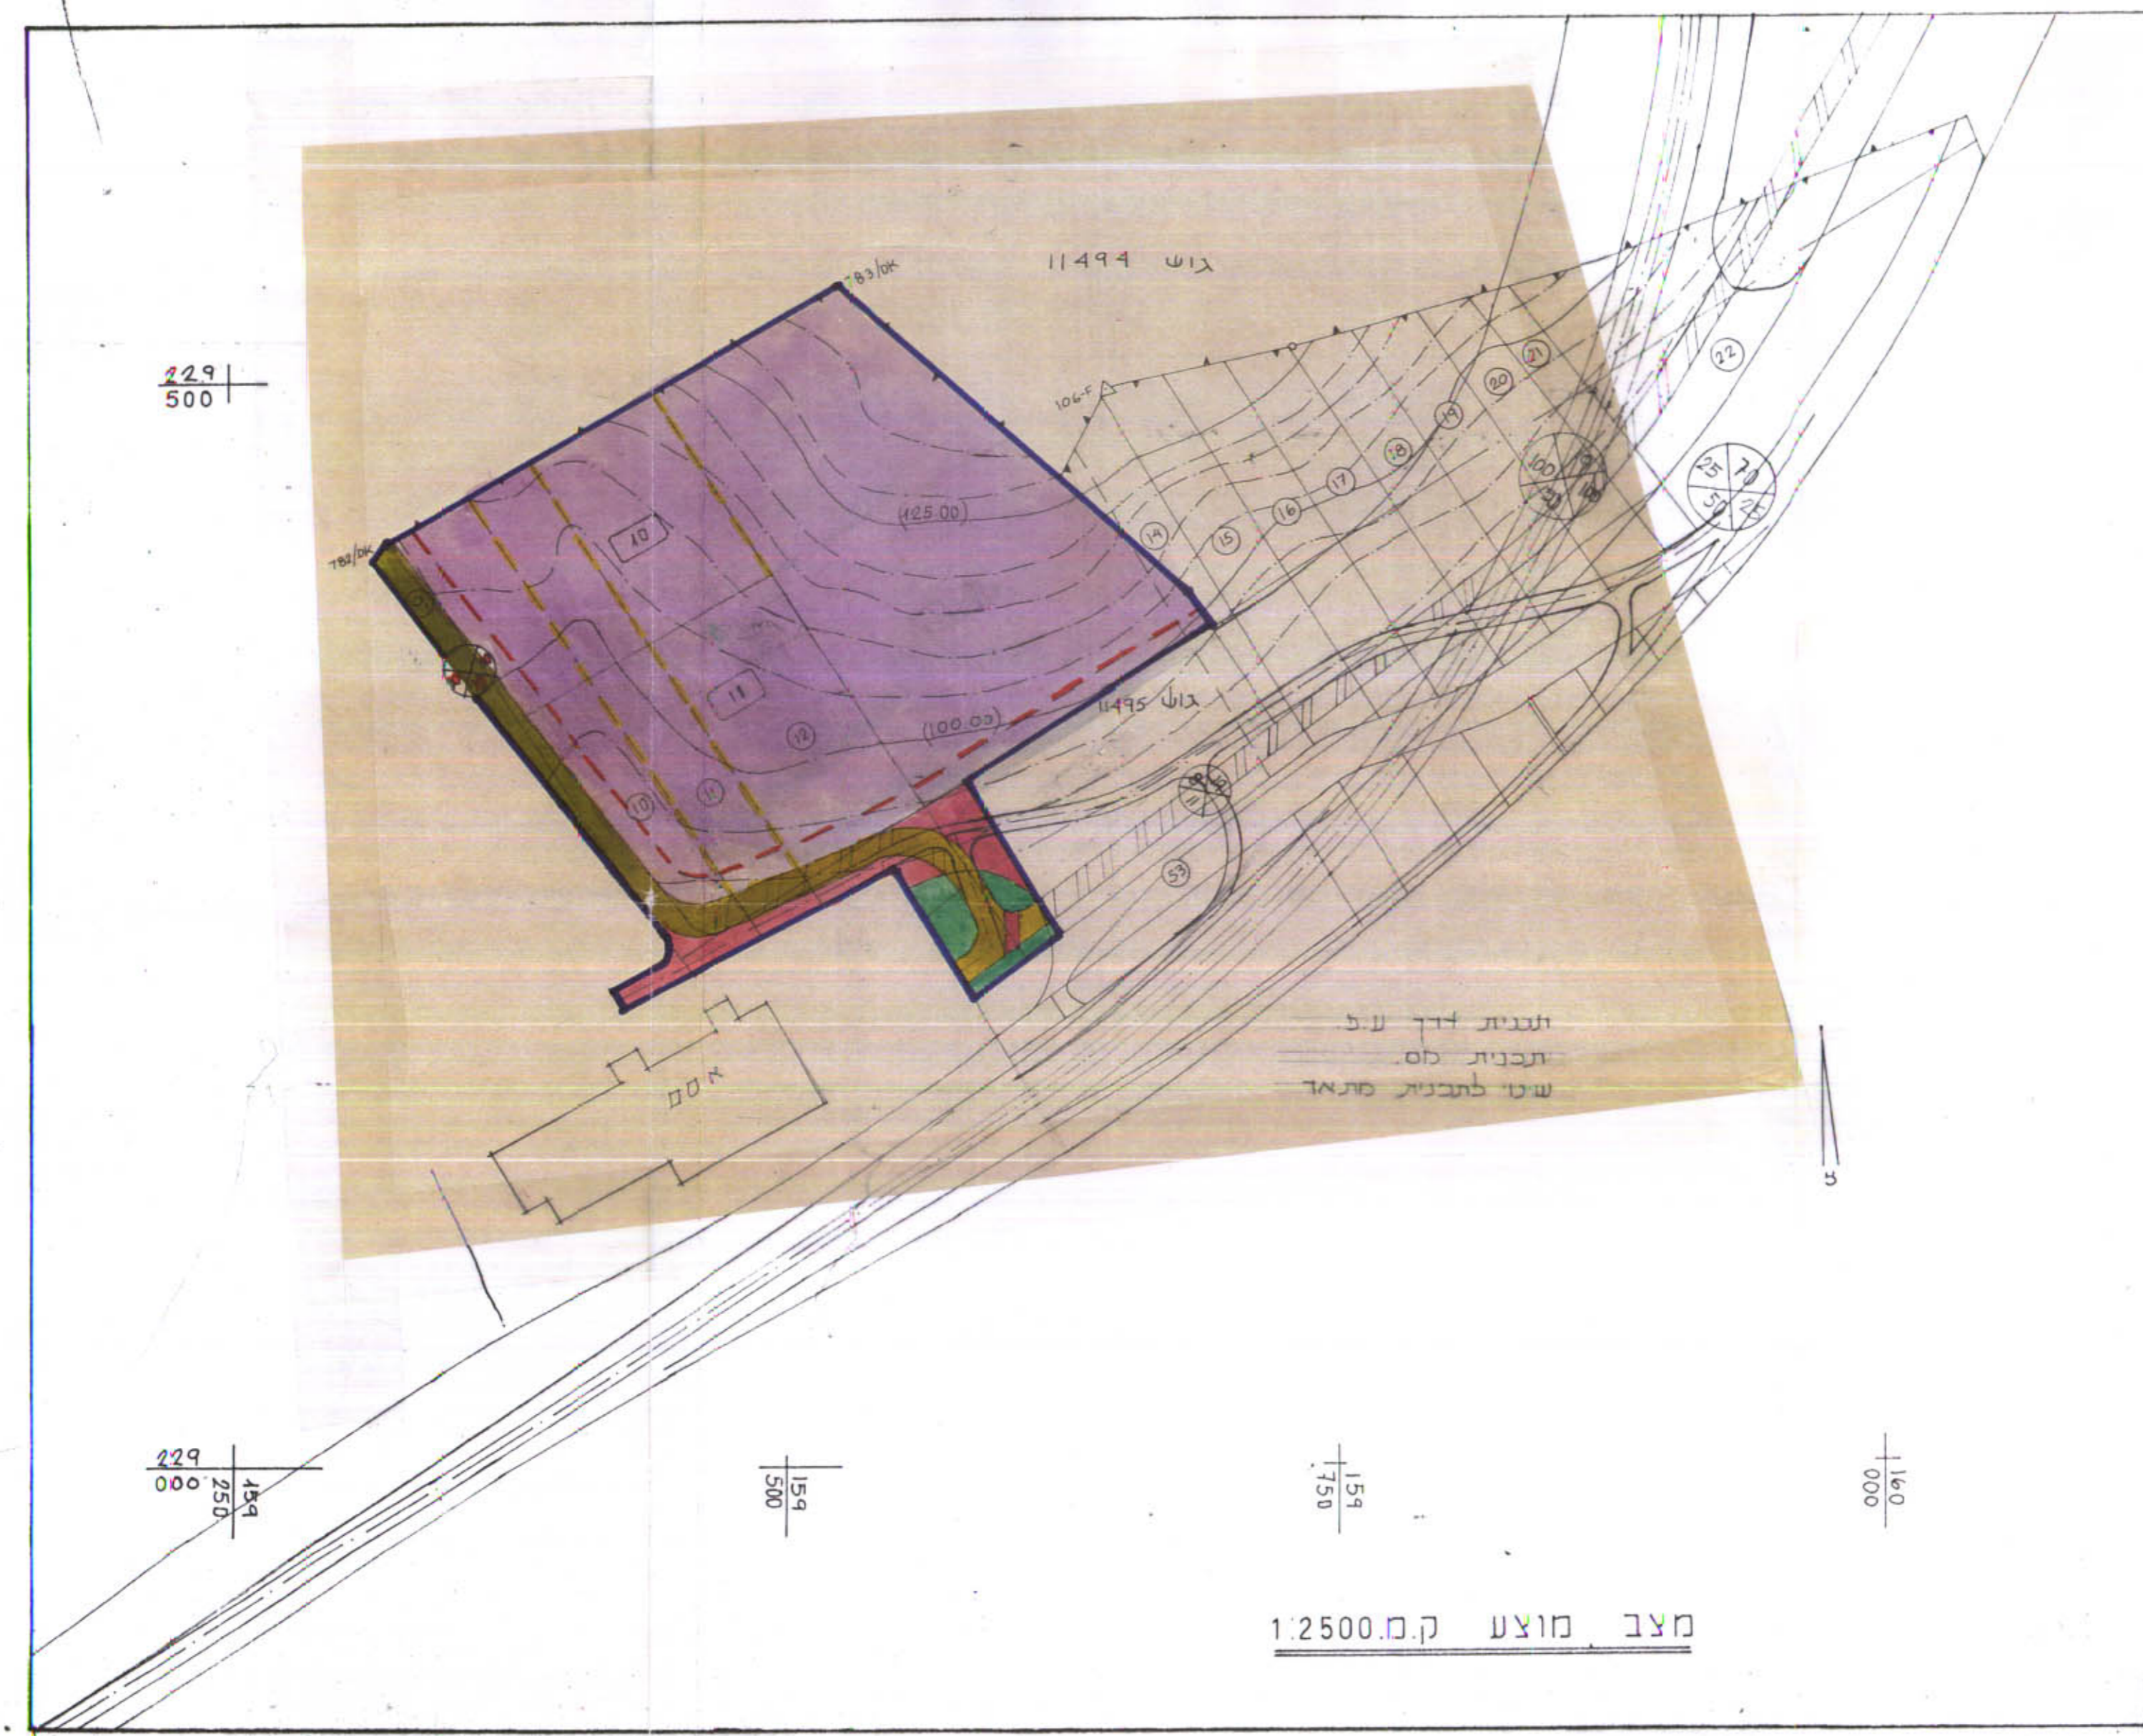

תאריך 5.4.87

מקרא

- גבול התכנית
- שטח לתעשייה קלה
- דרך מוצעת
- שטח יעור מחוץ לחחום הישוב
- מספר הדרך
- מחוז קידמי
- רוחב הדרך
- דרך קימת או מאושרת
- גבול גוש
- גבול חלקה רשומה לביטול
- מספר חלקה קימת
- מספר חלקה מוצעת
- קו בנין
- קו חשמל

טבלת שטחים

תאור השטח	השטח במ"ר	השטח ב-%
שטח לתעשייה קלה	57500	89.3
שטח ציבורי פתוח	1900	3.0
דרך קימת או מאושרת	4000	6.2
דרך מוצעת	950	1.5
סה"כ	64350	100.0

תרשים סביבה 1:10000

מצב קיים 1:2500

מצב מוצע ק.מ. 1:2500