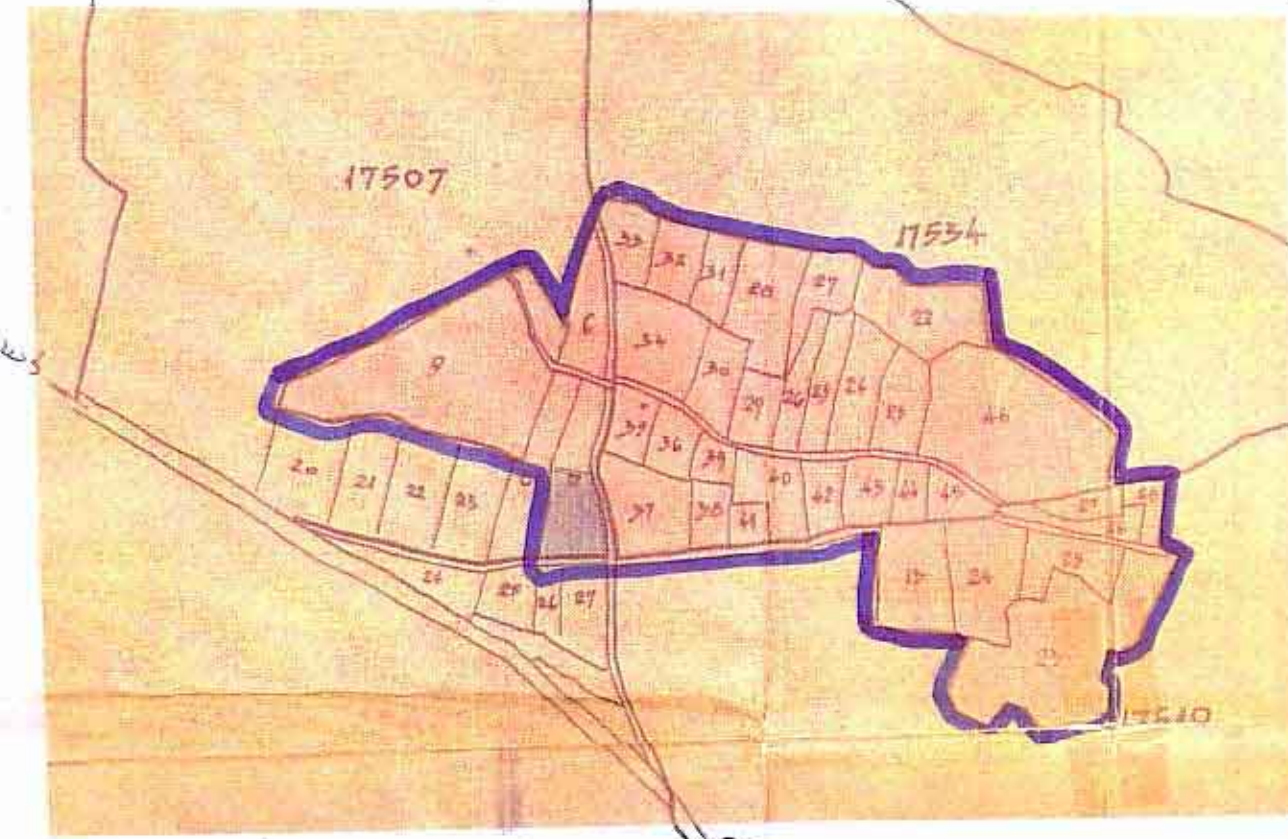

ת.ב.ע. 733

רינה

ק.מ. 1:10.000

14507 ✓

14510 ✓

14534 - F

משרד הפנים
חוק החכונ והבניה השב"ח-1965
 מס' חכונ: 733
 מס' תכנון מקומי: 733
 מס' תכנית: 733
 תאריך: 26.9.66
 חתום: [Signature]
 יועץ ראשי: [Signature]

מפת מס' 733 מרמת לפרט תוקף בליקט
 היסטורית מס' 1339 מרמת 1/6.2.4 נוסד 1972

משרד הפנים

תיקון לת.ב.ע. 590

- תחום אזור המשקים לגידול הזקירים
- - - - - תחום אזורי המגורים
- - - - - תחום שבוט דשויות מקומיות בסביבה
- ▬▬▬ תחום אזור המשקים לגידול הזקירים לפי ת.ב.ע. 590
- ▬▬▬ הרחבת תחום אזור המשקים לגידול הזקירים