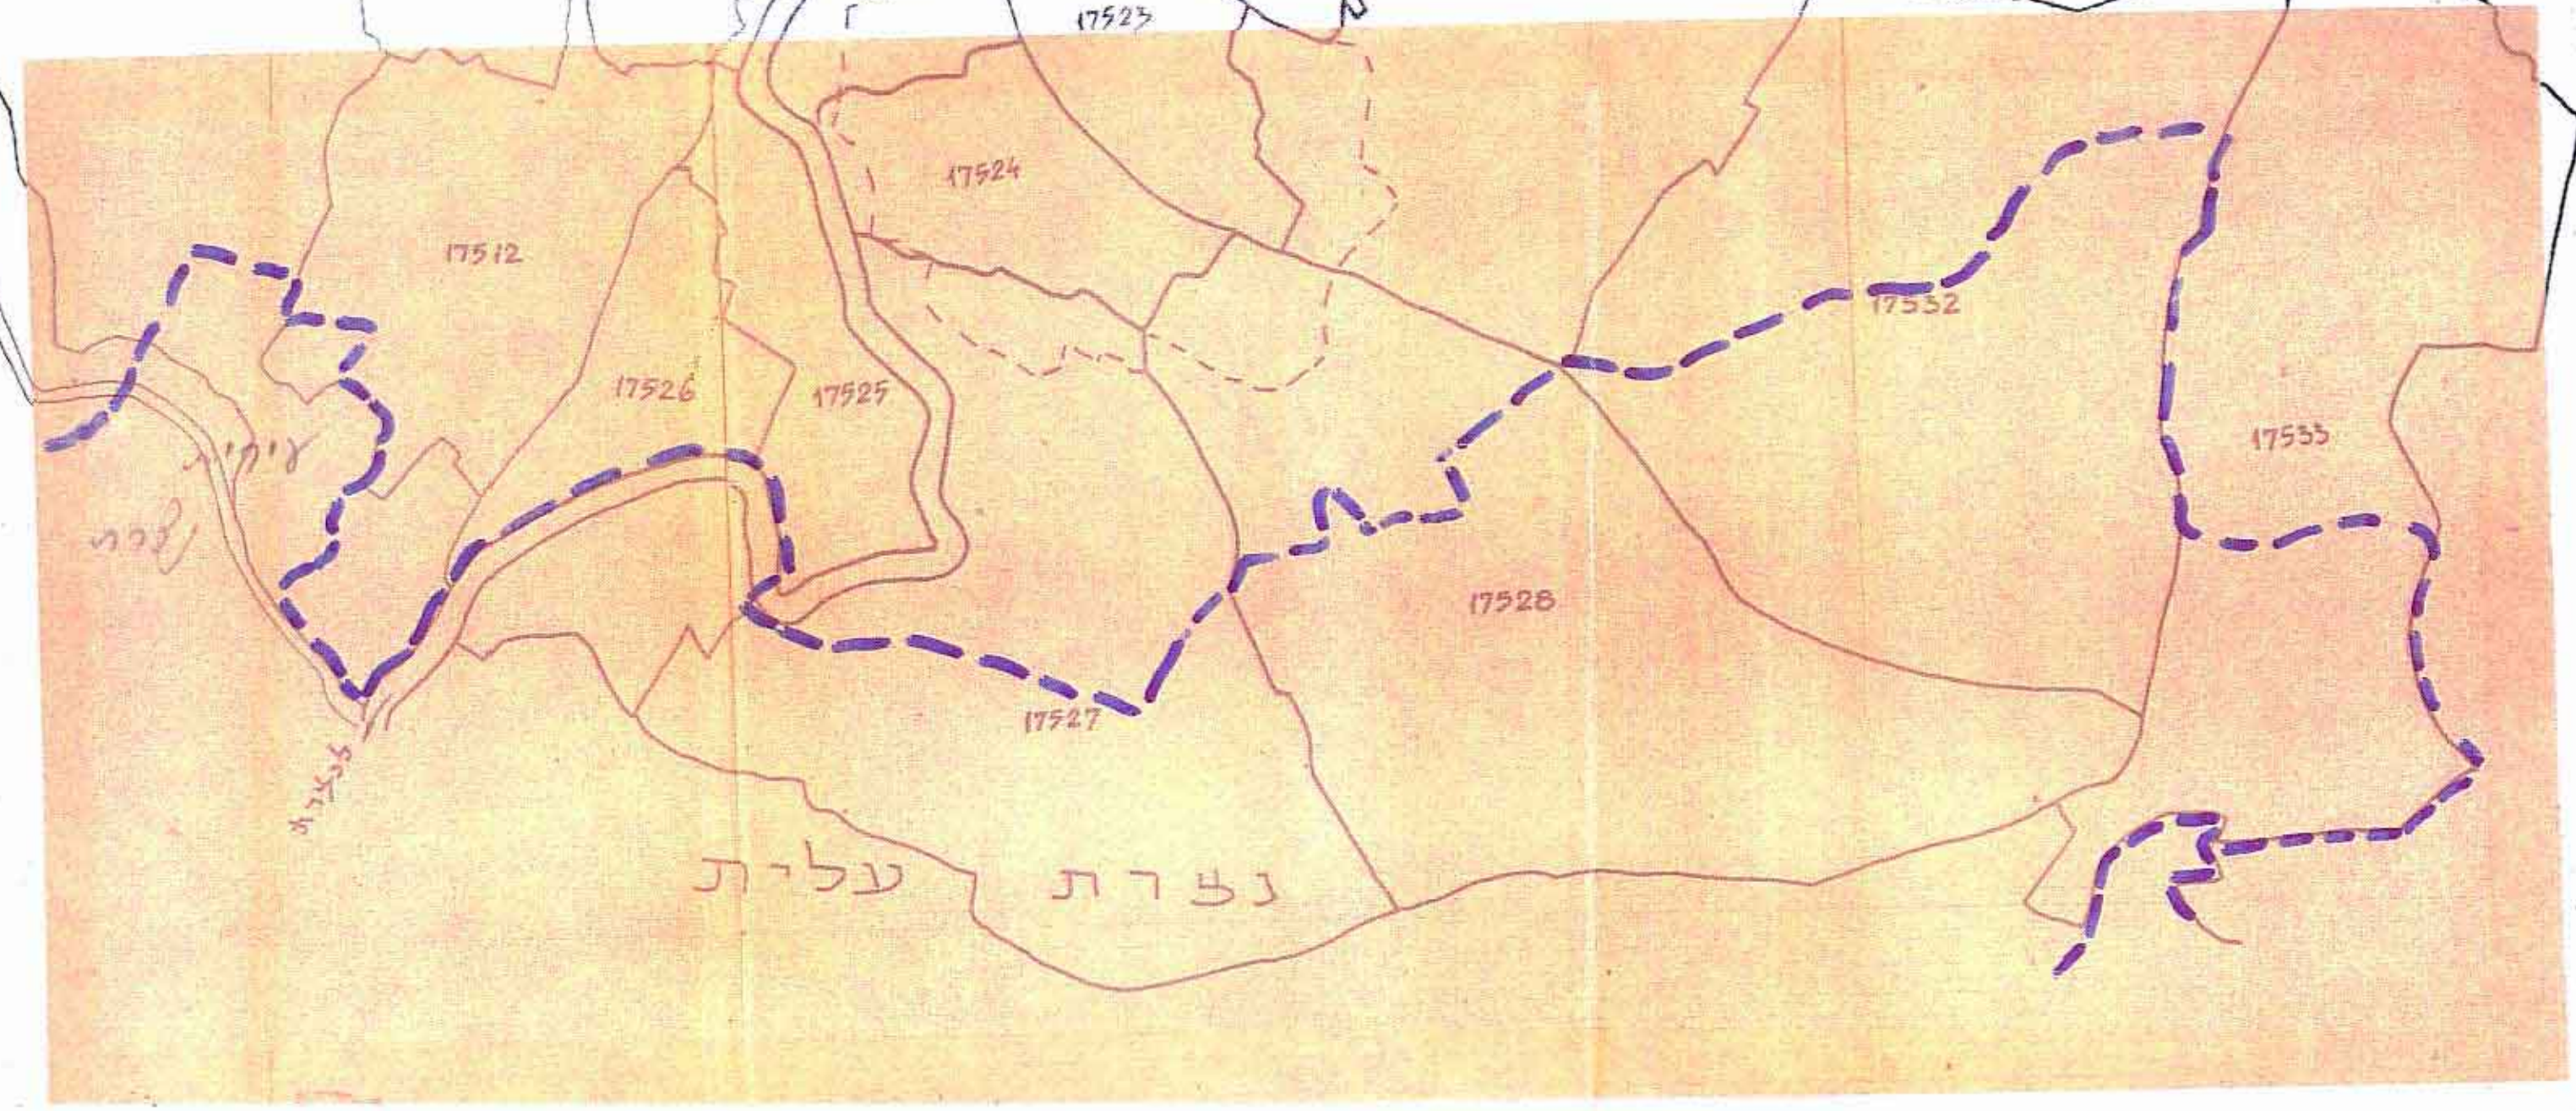

ת.ב.ע. 733

רינה

ק.מ. 1:10.000

14507 ✓

14510 ✓

14534 - F

משרד הפנים
חוק החכונ והבניה השב"ח-1965
 מס' חכונ: 733
 מס' תכנון מקומי: 733
 מס' תכנית: 733
 תאריך: 26.9.66
 חתום: [Signature]
 יועץ ראשי: [Signature]

מפת מס' 733 מרמת לפרט תוקף בליקט
 היסטורית מס' 1339 מרמת 1/6.2.4 נוסד 1972

משרד הפנים

תיקון לת.ב.ע. 590

- תחום אזור המשקים לגידול הזקירים
- - - - - תחום אזורי המגורים
- - - - - תחום שבוט דשויות מקומיות בסביבה
- ▬▬▬ תחום אזור המשקים לגידול הזקירים לפי ת.ב.ע. 590
- ▬▬▬ הרחבת תחום אזור המשקים לגידול הזקירים