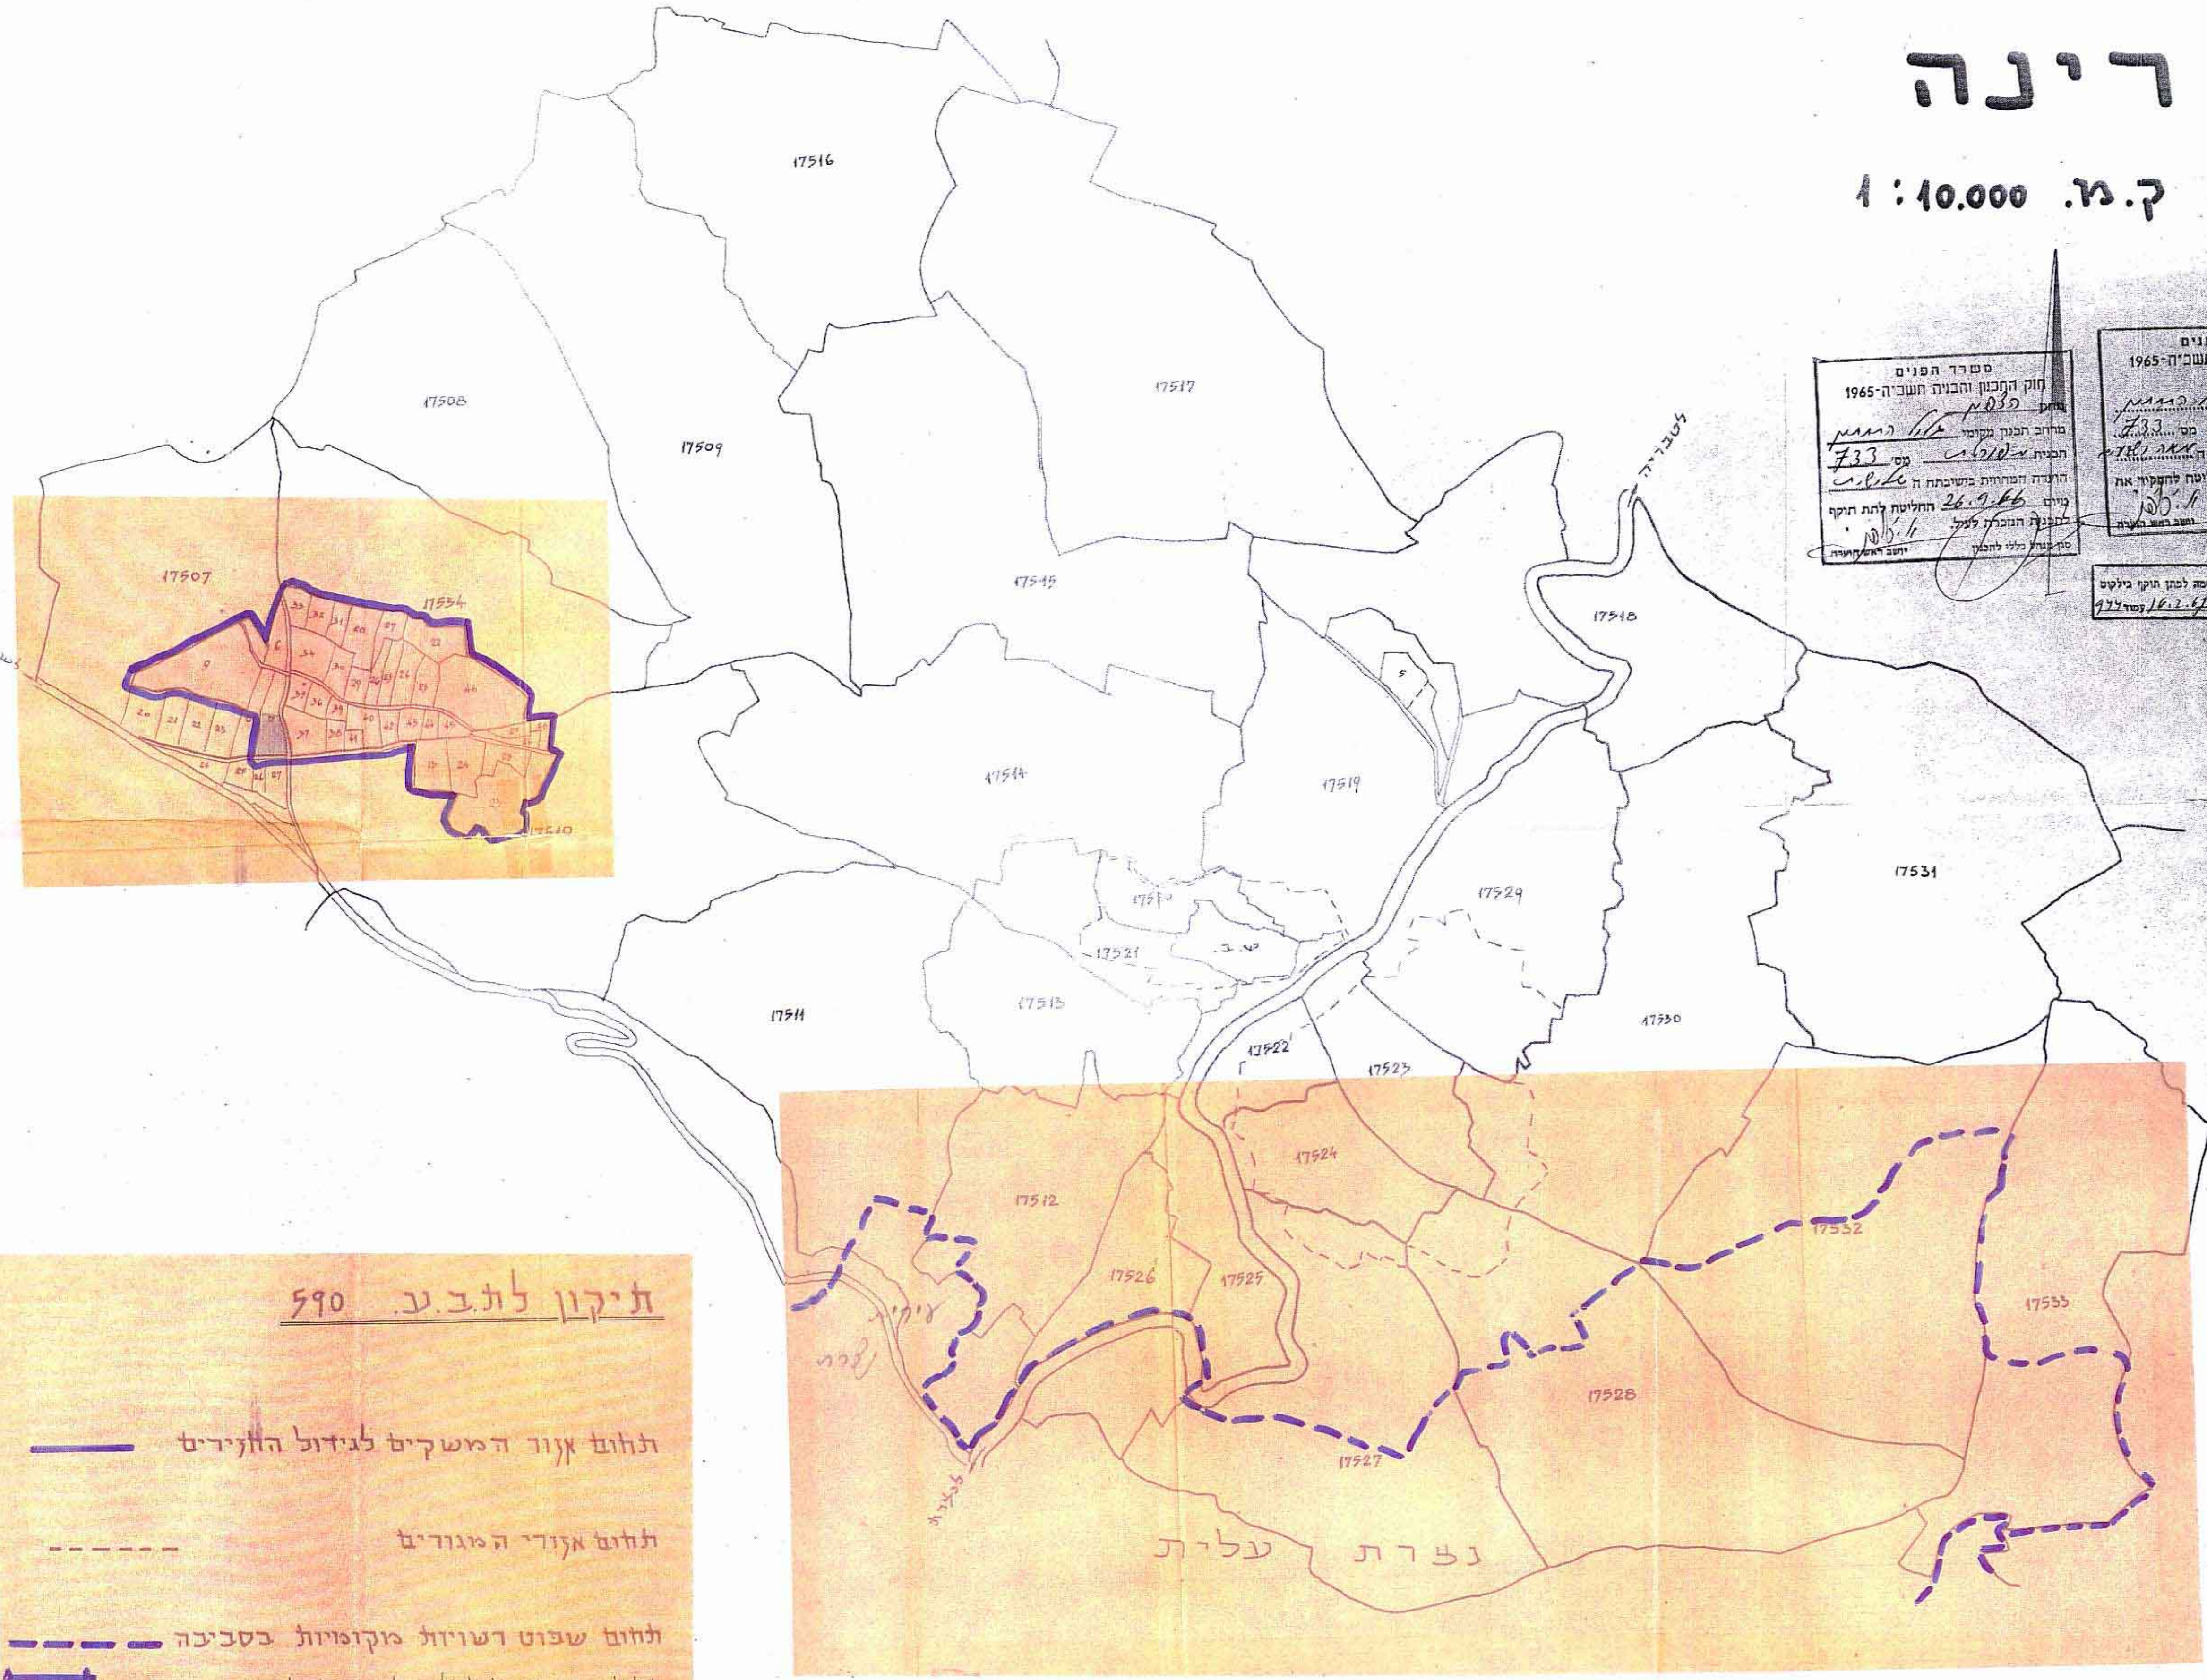

ת.ב.ע. 733

רינה

ק.מ. 1:10.000

14507 ✓

14510 ✓

14534 - F

משרד הפנים
חוק החכונ והבניה השב"ח-1965
 מס' חכונ: 733
 מס' תכנון מקומי: 733
 מס' תכנית: 733
 תאריך: 26.9.66
 חתום: [Signature]
 יועץ ראשי: [Signature]

מפת מס' 733 מרמת לפרט תוקף בליקט
 היסטורית מס' 1339 מרמת 1/6.2.4 נוסד 1972

משרד הפנים

תיקון לת.ב.ע. 590

- תחום אזור המשקים לגידול הזקירים
- - - - - תחום אזורי המגורים
- - - - - תחום שבוט דשויות מקומיות בסביבה
- ▬▬▬ תחום אזור המשקים לגידול הזקירים לפי ת.ב.ע. 590
- ▬▬▬ הרחבת תחום אזור המשקים לגידול הזקירים