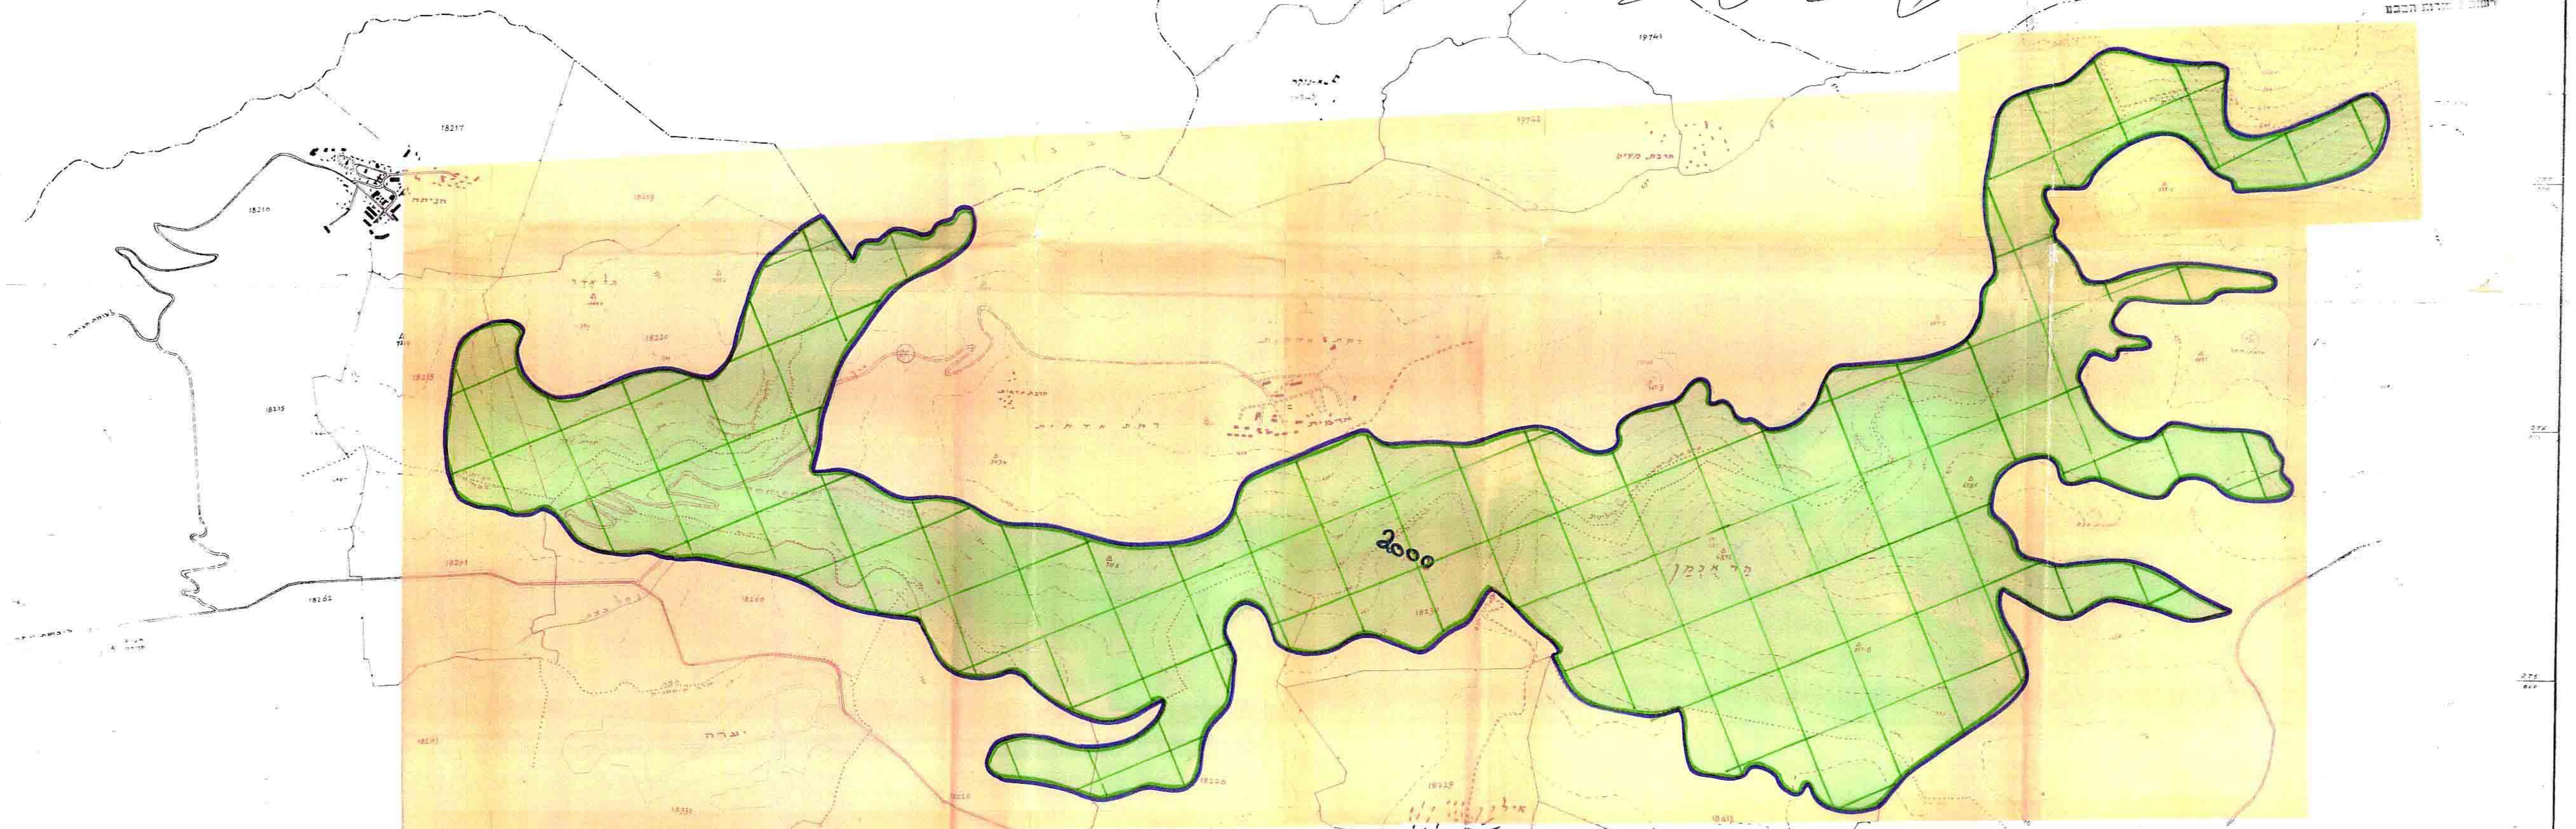

מרחב תכנון
אשרי
מפורטת מ"מ 876

מחזור : תש"ס
כפר : אשדוד
מקום : עובד אל ערמשה ונרב אל קוליטא , ארבייה
חניה : ארבת כמח | בצה | אקריות
גושים : 18218 | 18226, 18228 | 18220
בעל הקרקע : מנהל מקרקעי ישראל
היום : הרשות לשמורות הטבע
שטח התכנון : 1:10,000 ק.מ.

מ"מ 876
התאריך : 11.3.76

מסדר חפכים
חוק התכנון והבניה תשכ"ח-1965
מרחב תכנון מס' 876
התקפה המרחבית כישומית ח' 24
תקפה 15.9.76
מ"מ 876

מסדר חפכים
חוק התכנון והבניה תשכ"ח-1965
מרחב תכנון מס' 876
התקפה המרחבית כישומית ח' 13
תקפה 15.9.76
מ"מ 876

מפת מיקום

- גבולות התכנון
- מרחב תכנון
- מרחב תכנון מס' 876
- מרחב תכנון מס' 13
- מרחב תכנון מס' 24
- מרחב תכנון מס' 1