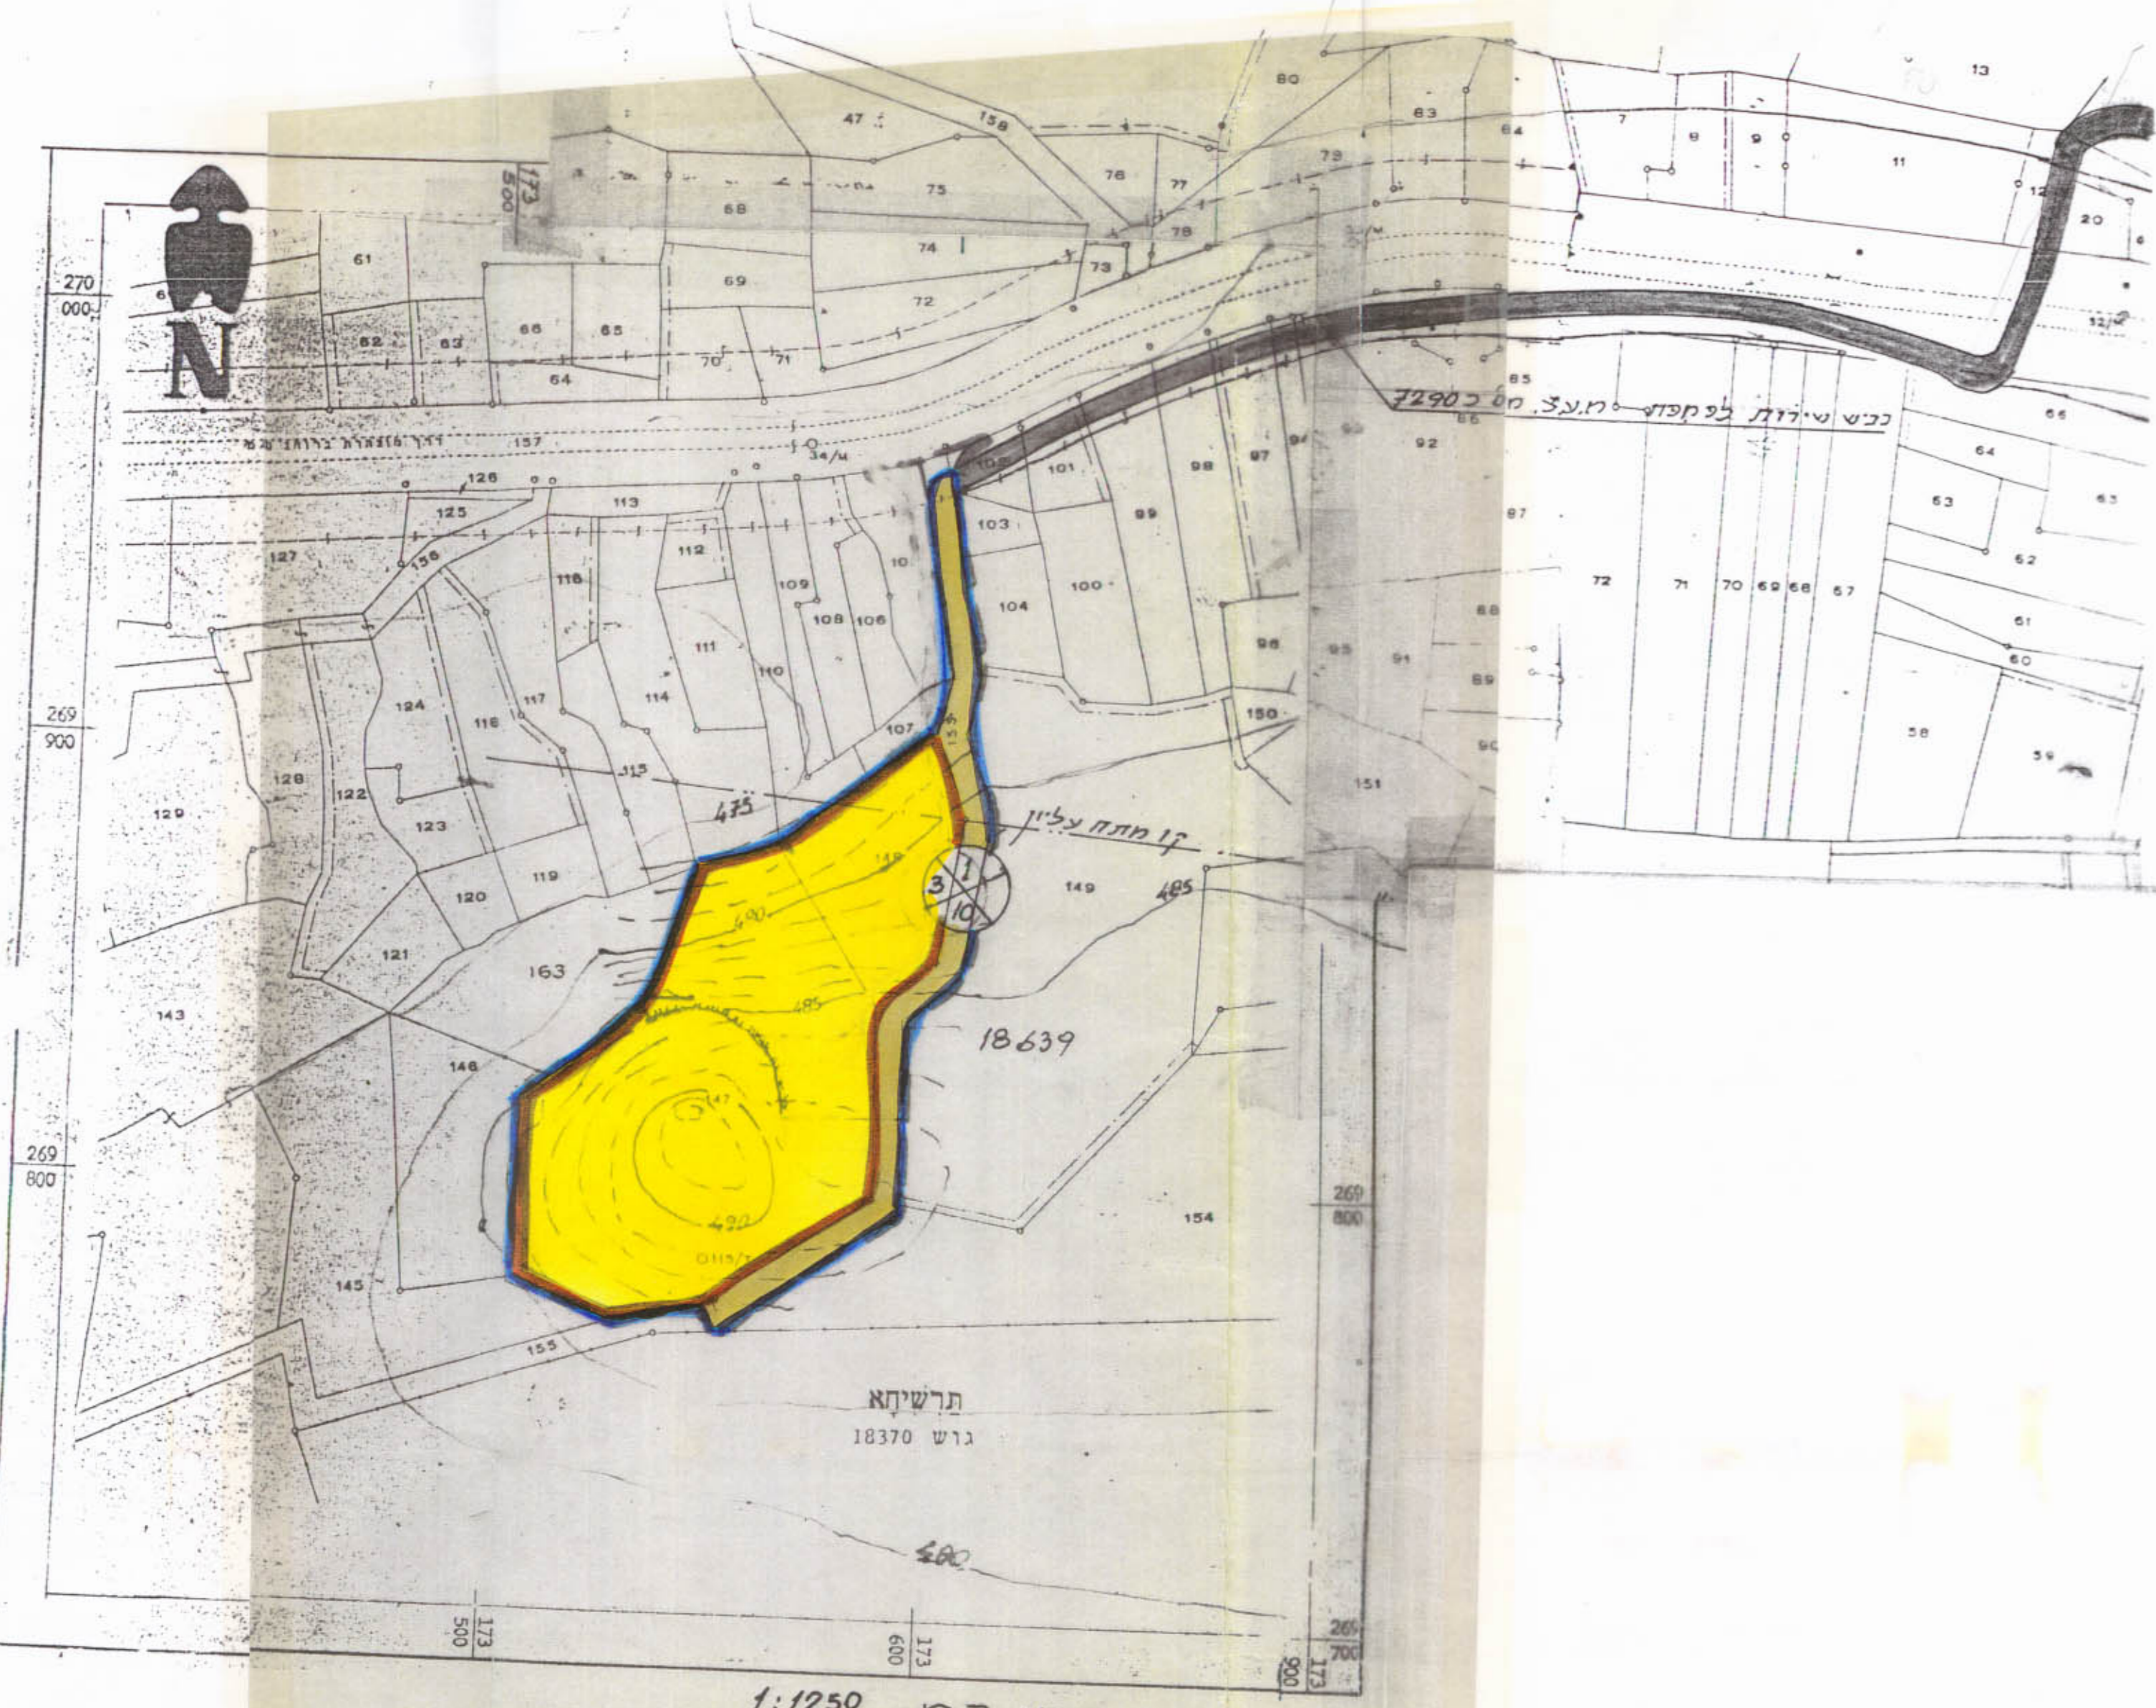

בעל הקרקע : מורני נאיפה - פראן פאיזה ומגיש התכנית
יוזם התכנית : מורני נאיפה פראן פינה

עורך התכנית : משרד לתכנון ומיפוי בהנהלת אמיל כהן-אילי נחלה אדריכל מתכנן ערים נצרת עלית
שטח התכנית : 8.7

חלוקת השטחים

שטח נז'	שטח נז' %	תי אור השטח
7.7	88%	אזור נופש ספורט
1	12%	דרך
8.7	100%	שטח תכנון

נוש הגושים:
חלקות במסלחות:
חלק החלקות:
18639
148 147
155 105 107

תרשים הטביה קמ: 1/10000

מס' קיים ק.מ. 1:250

מס' מס' ארץ ק.מ. 1:1250

מקרא

אזור נופש שפורט

דרך רשומה או מאושרת

אזור חקלאי

גבול התכנית

גבול תכנית מאושרת

גבול גוש

גבול חלקה