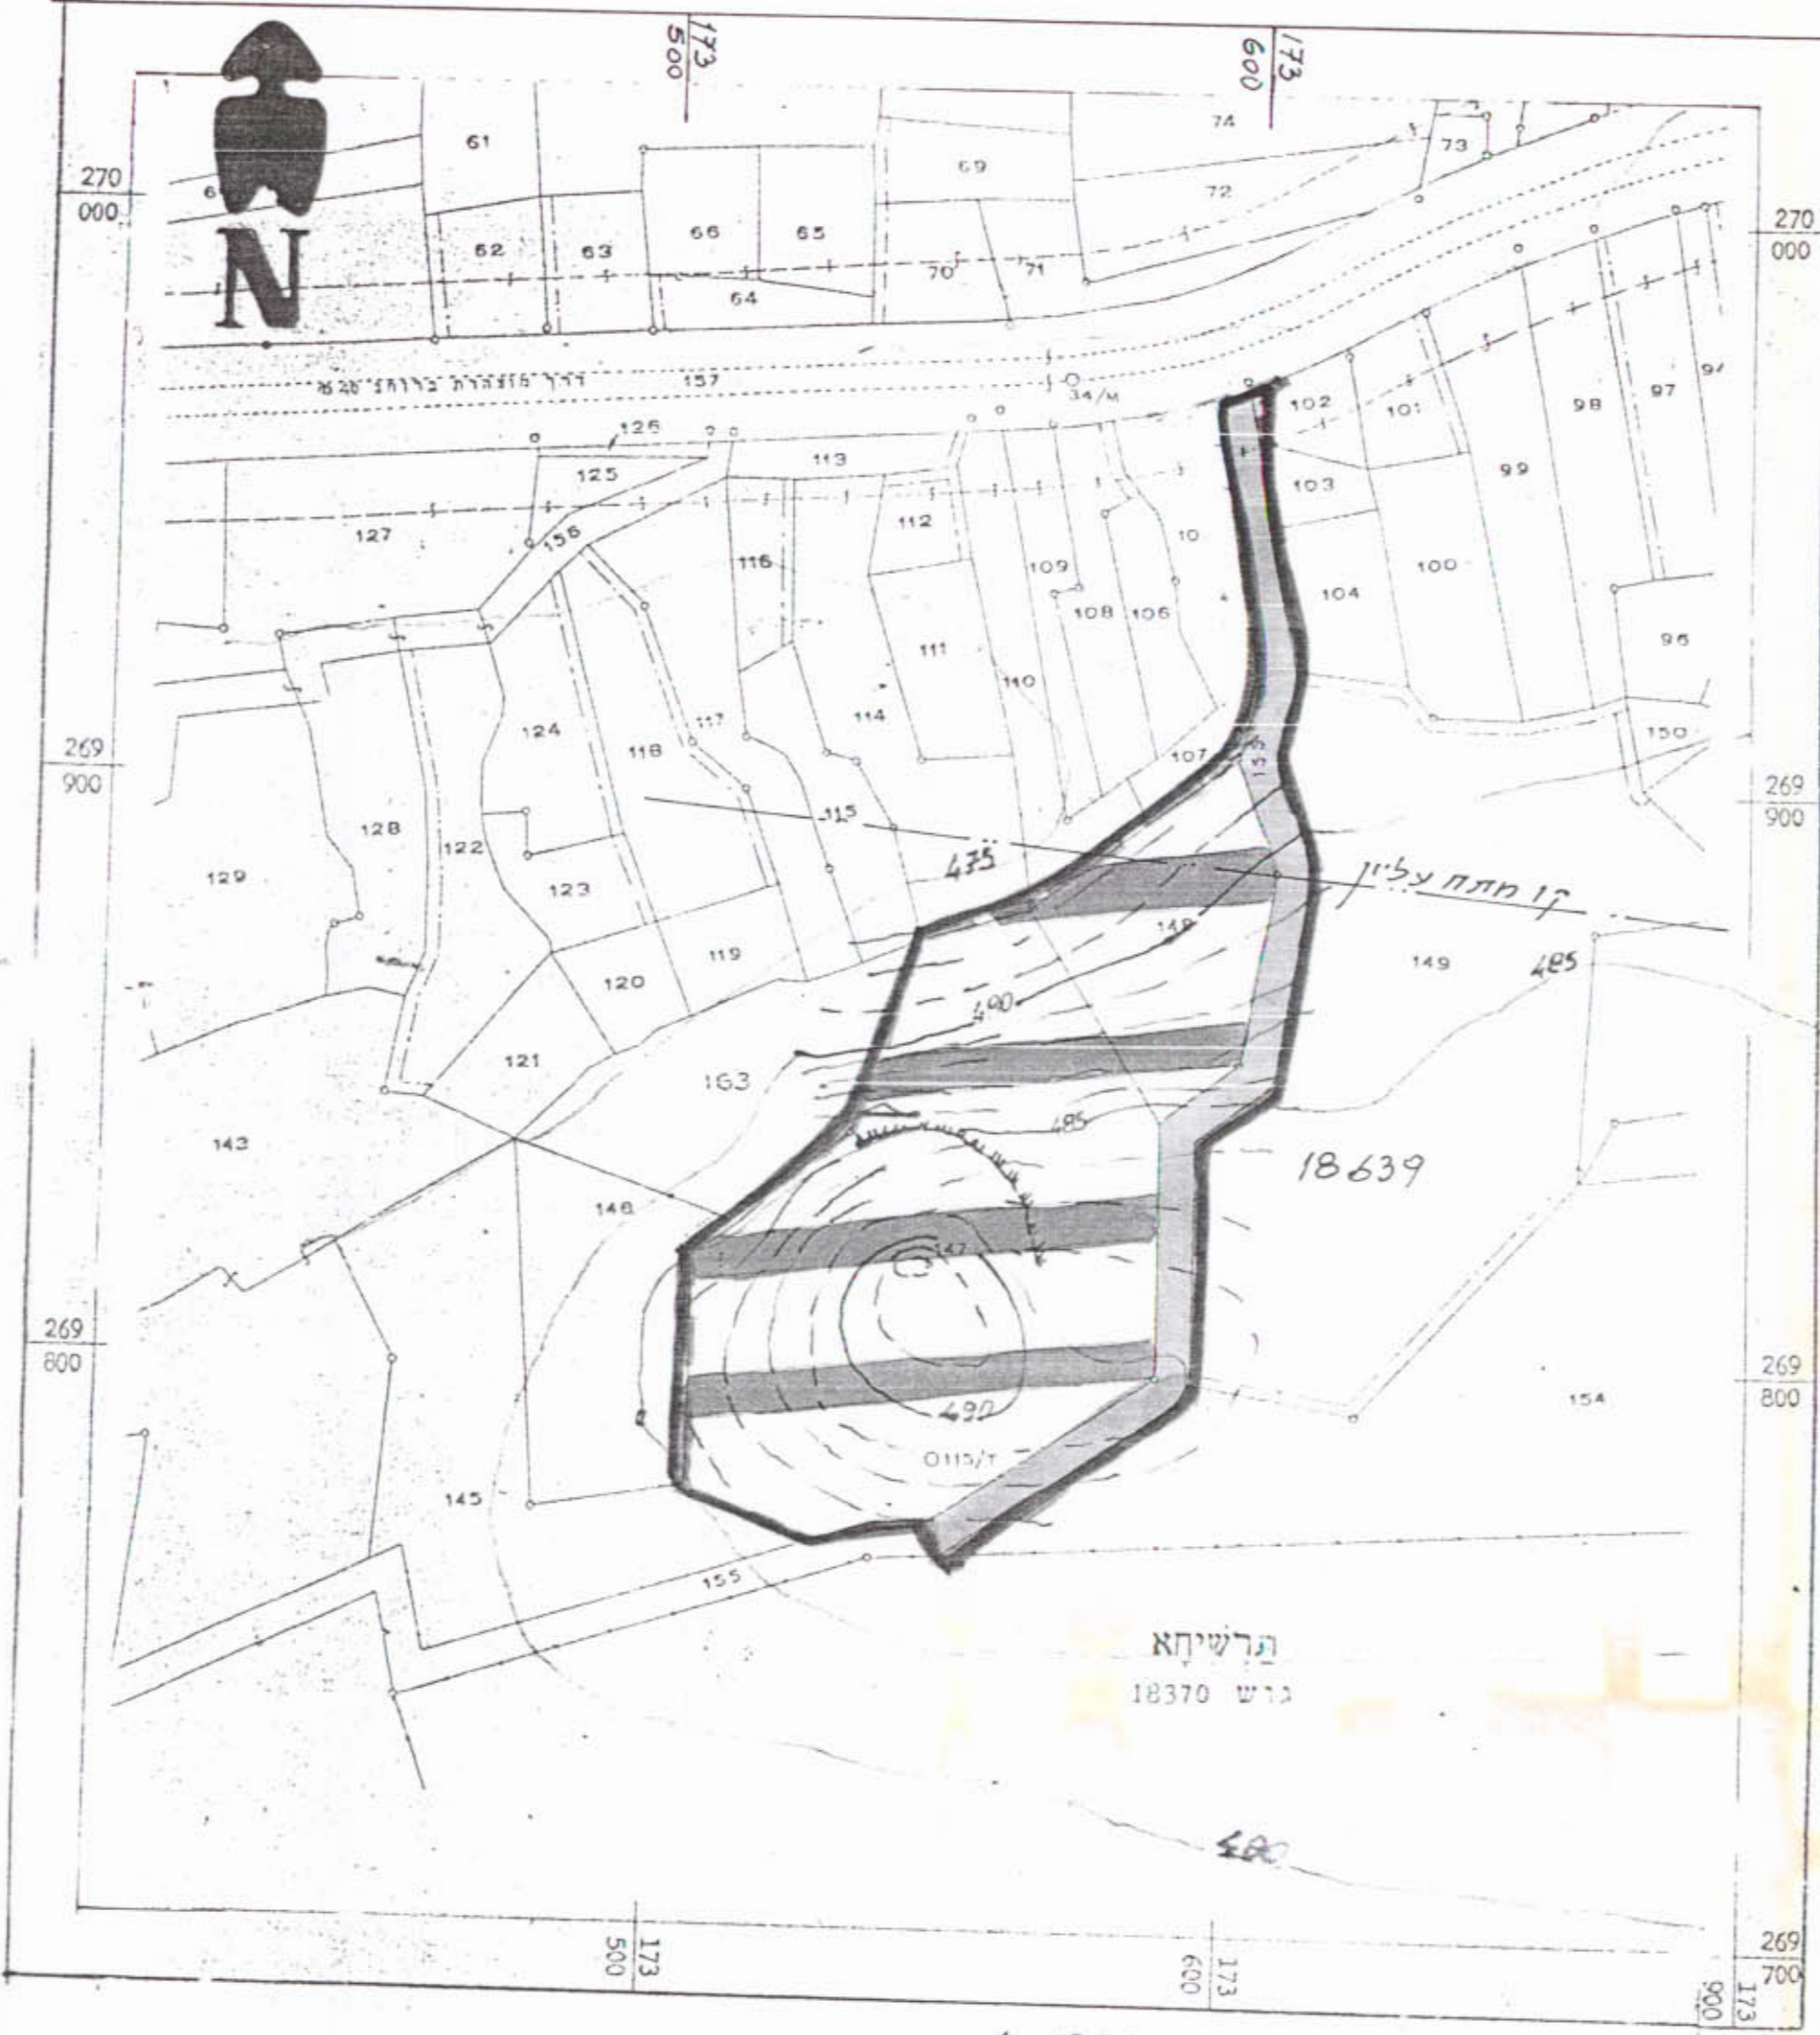

בעל הקרקע : מורני נאיפה - פראן פאיזה ומגיש התכנית
יוזם התכנית : מורני נאיפה פראן פינה

עורך התכנית : משרד לתכנון ומיפוי בהנהלת אמיל כהן-אילי נחלה אדריכל מתכנן ערים נצרת עלית
שטח התכנית : 8.7

חלוקת השטחים

שטח נז'	שטח נז' %	תי אור השטח
7.7	88%	אזור נופש ספורט
1	12%	דרך
8.7	100%	שטח תכנון

נוש הגושים:
חלקות במסלחות:
חלק החלקות:
18639
148 147
155 105 107

תרשים הטביה קמ: 1/10000

מס' קיים ק.מ. 1:250

מס' מס' ארץ ק.מ. 1:1250

מקרא

אזור נופש שפורט

דרך רשומה או מאושרת

אזור חקלאי

גבול התכנית

גבול תכנית מאושרת

גבול גוש

גבול חלקה