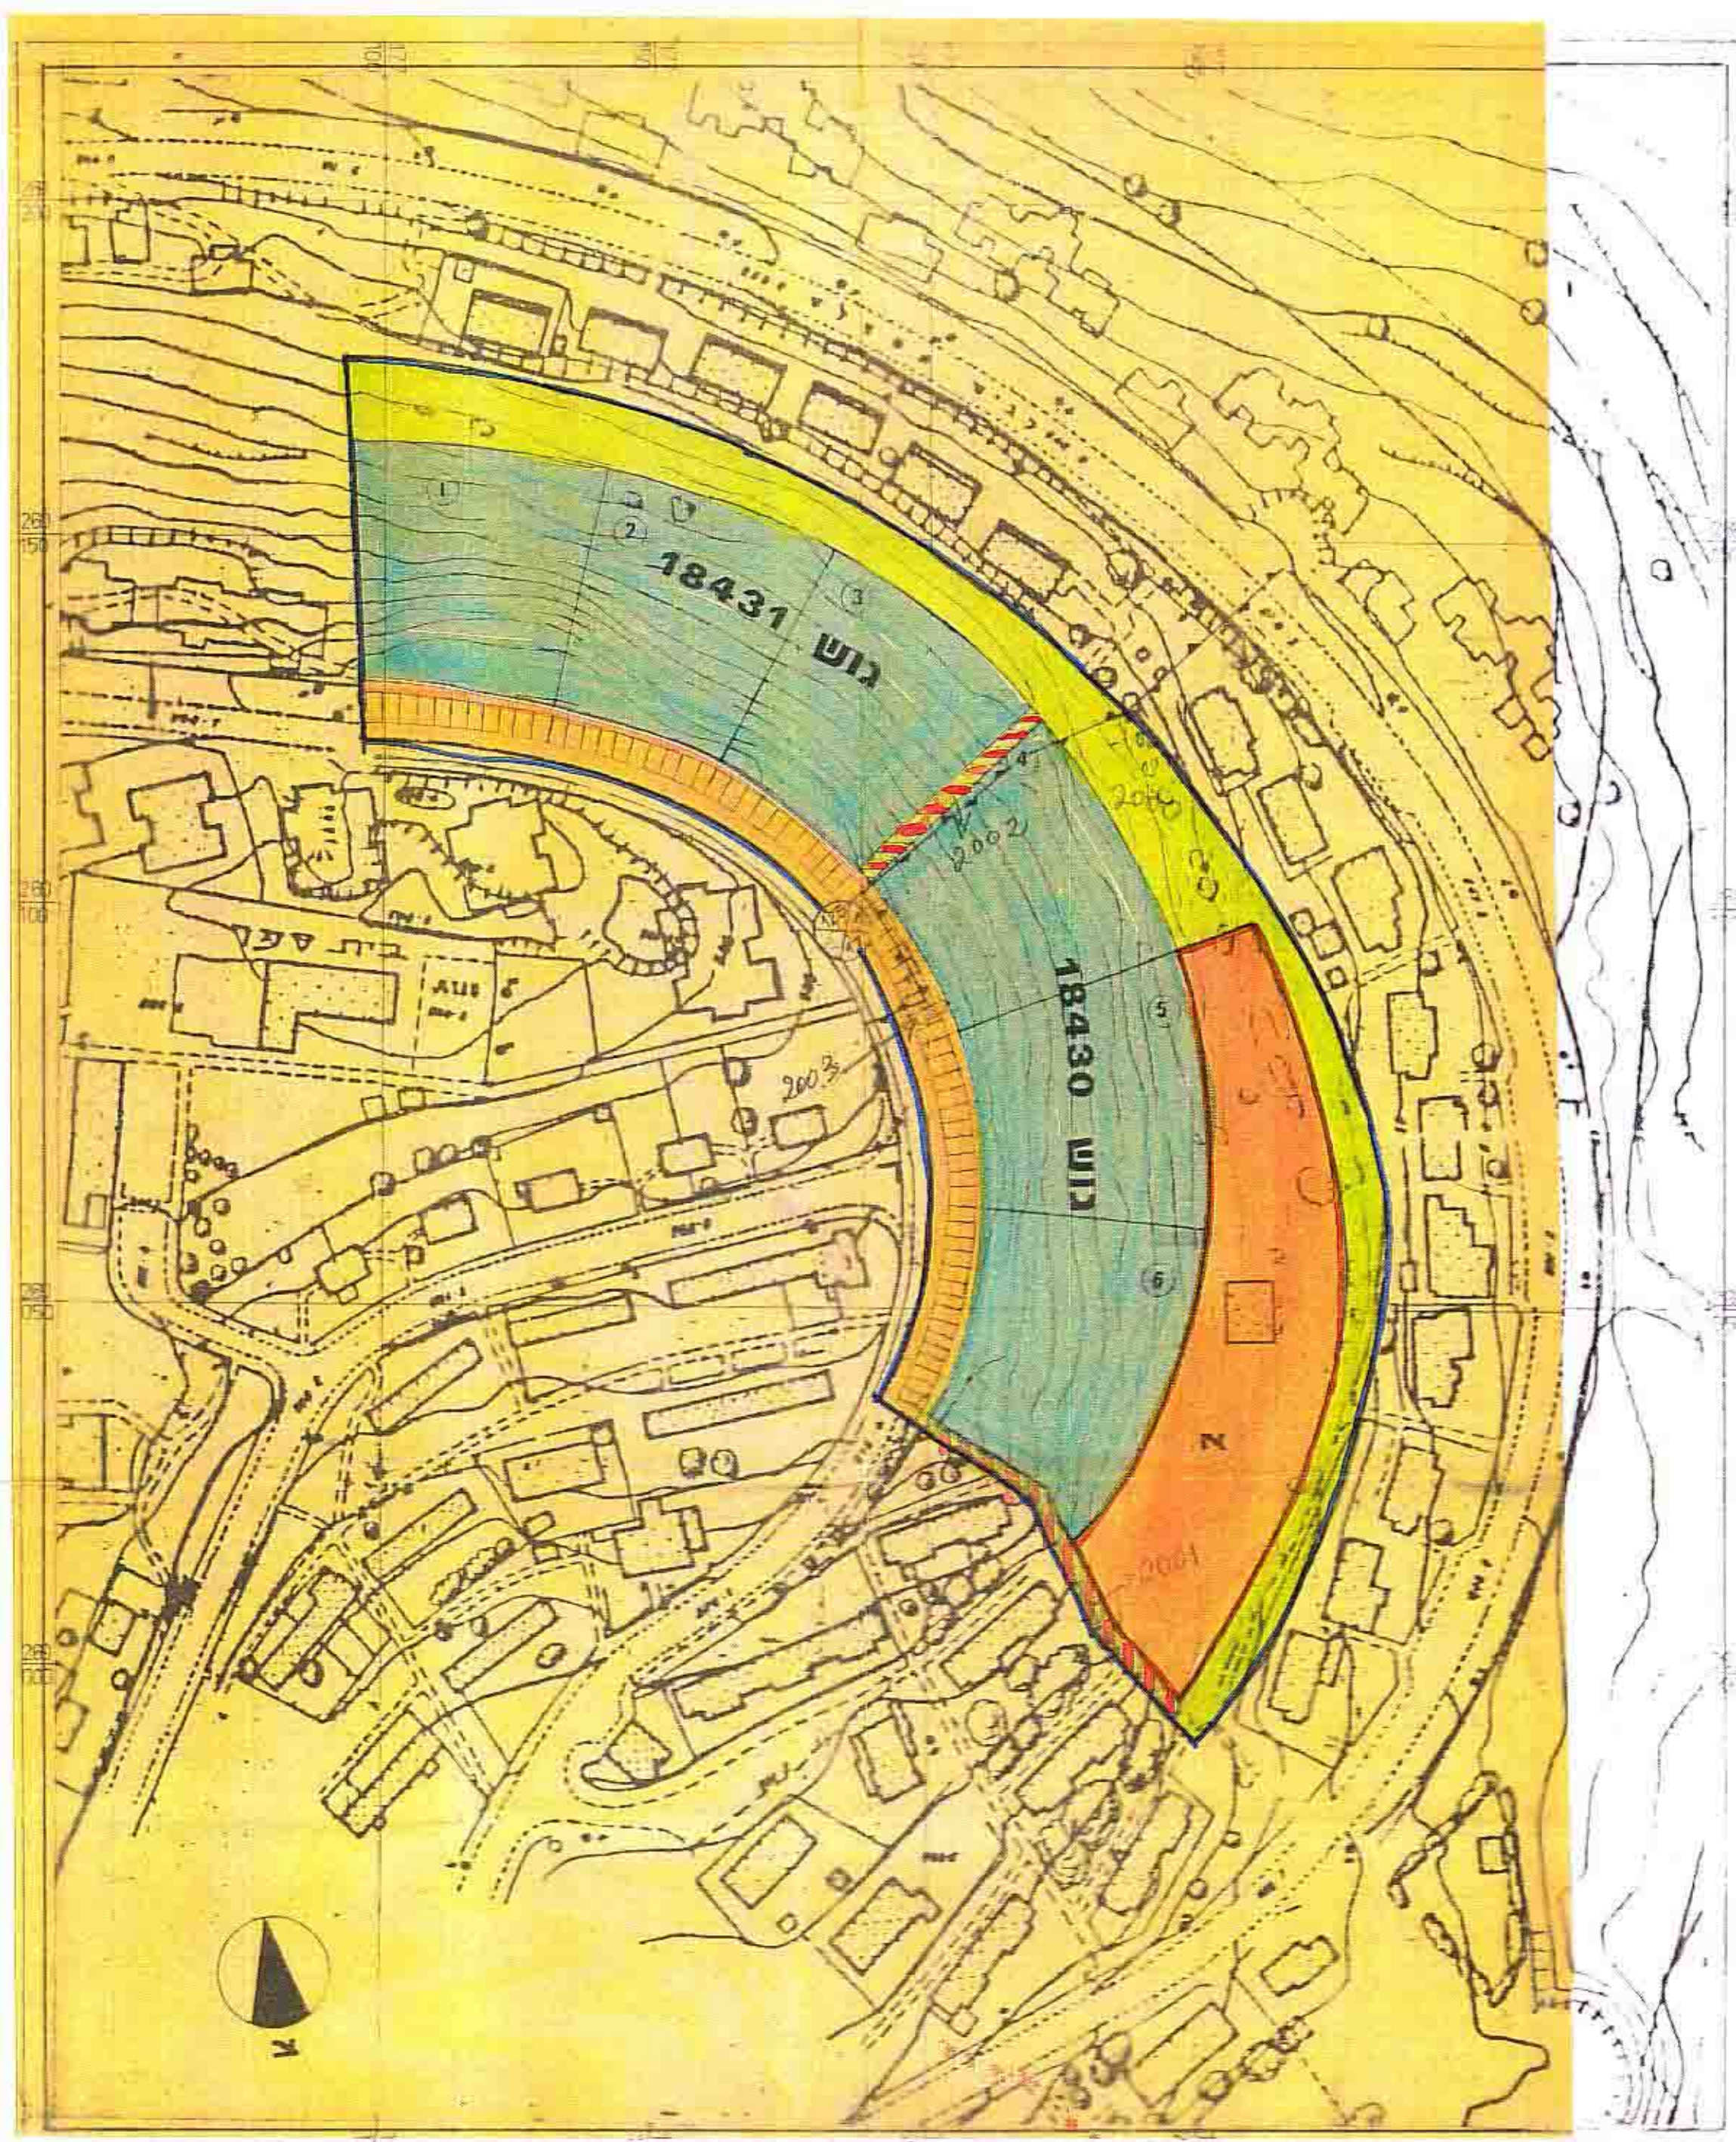

תכנית מוצעת
1:1250