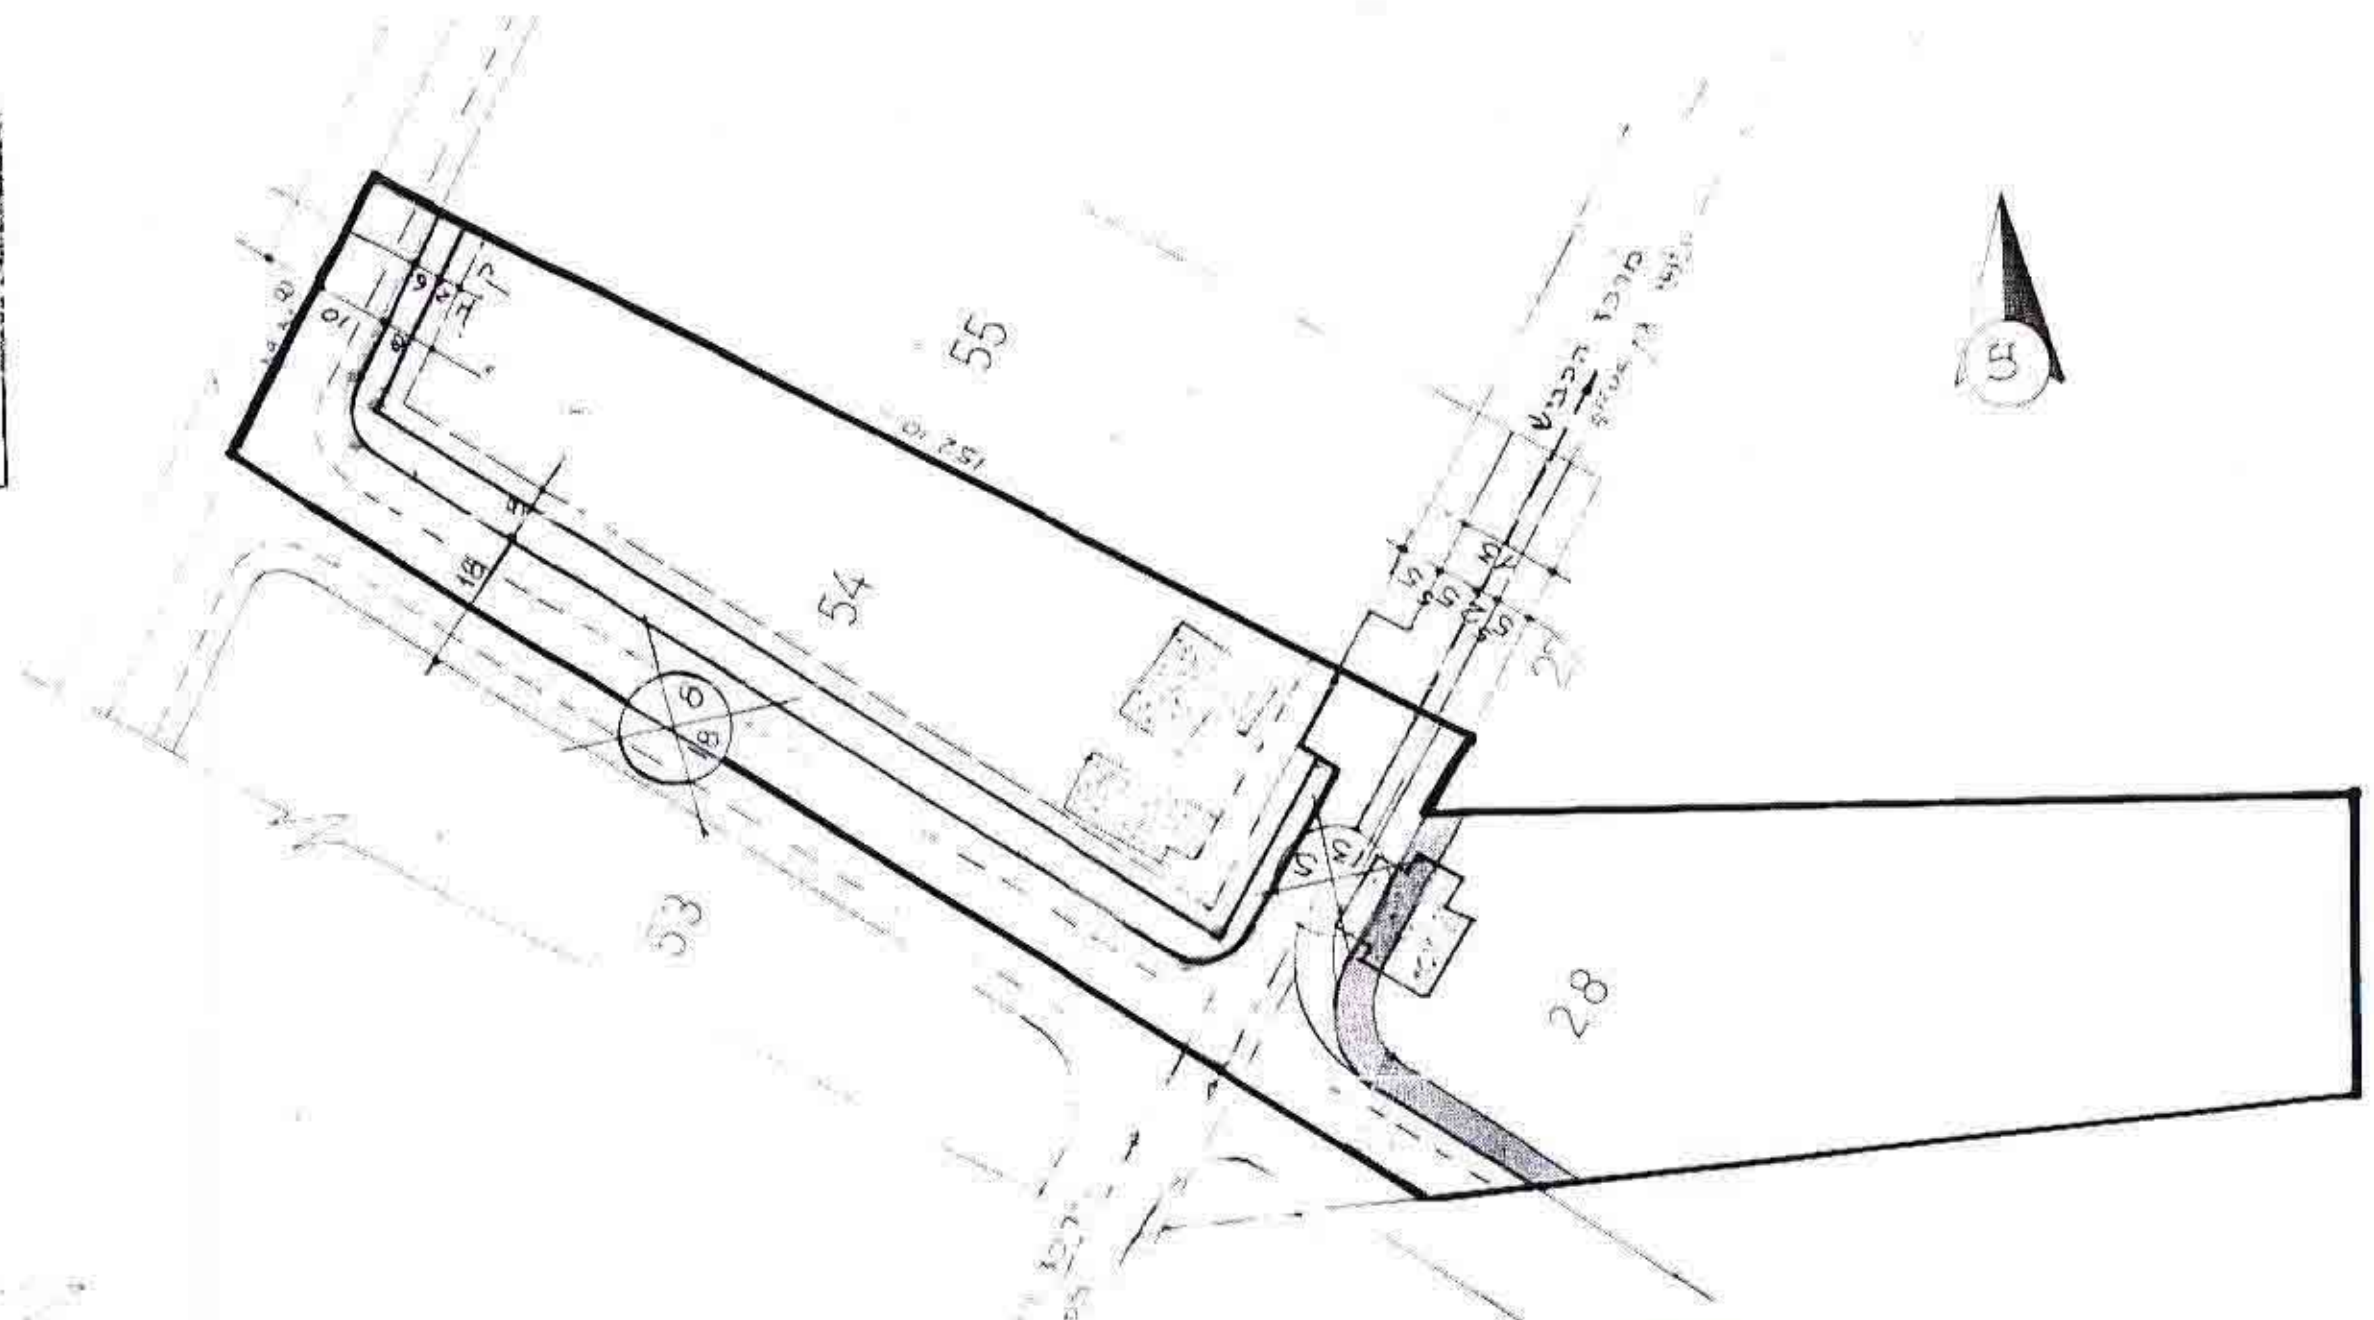

תרשים סביבה 1:20.000

מצב קיים 1:2500

ש"פ ג/4795 כשנוי לתכנית מתאר 303
בתוקף משנת 1984

מצב מוצע 1:2500

תואי הדרך מתאים לתכנית מתאר 303 רמת ישי

1:1000 מצב קיים

(ש"פ ג/4795)

1:1000 מצב מוצע

תואי הדרך תואם מתאר 303

התקנת אבן שטח 1000
מס' 6548
מס' 4795
מס' 1721

התקנת אבן שטח 1000
מס' 6548
מס' 4795
מס' 1721

התקנת אבן שטח 1000
מס' 6548
מס' 4795
מס' 1721