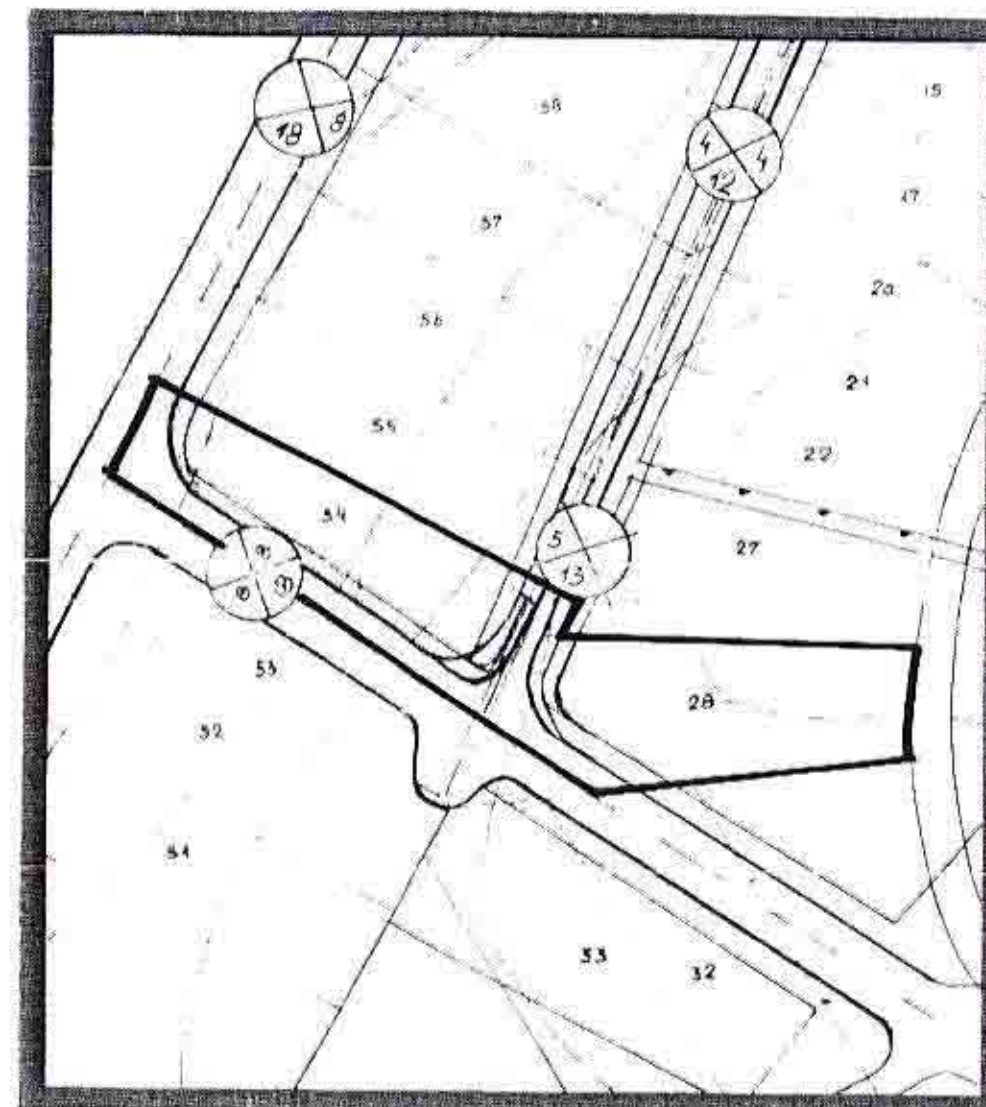

תרשים סביבה 1:20.000

מצב קיים 1:2500

ש"פ ג/4795 כשנוי לתכנית מתאר 303
בתוקף משנת 1984

מצב מוצע 1:2500

תואי הדרך מתאים לתכנית מתאר 303 רמת ישי

1:1000 מצב קיים

(ש"פ ג/4795)

1:1000 מצב מוצע