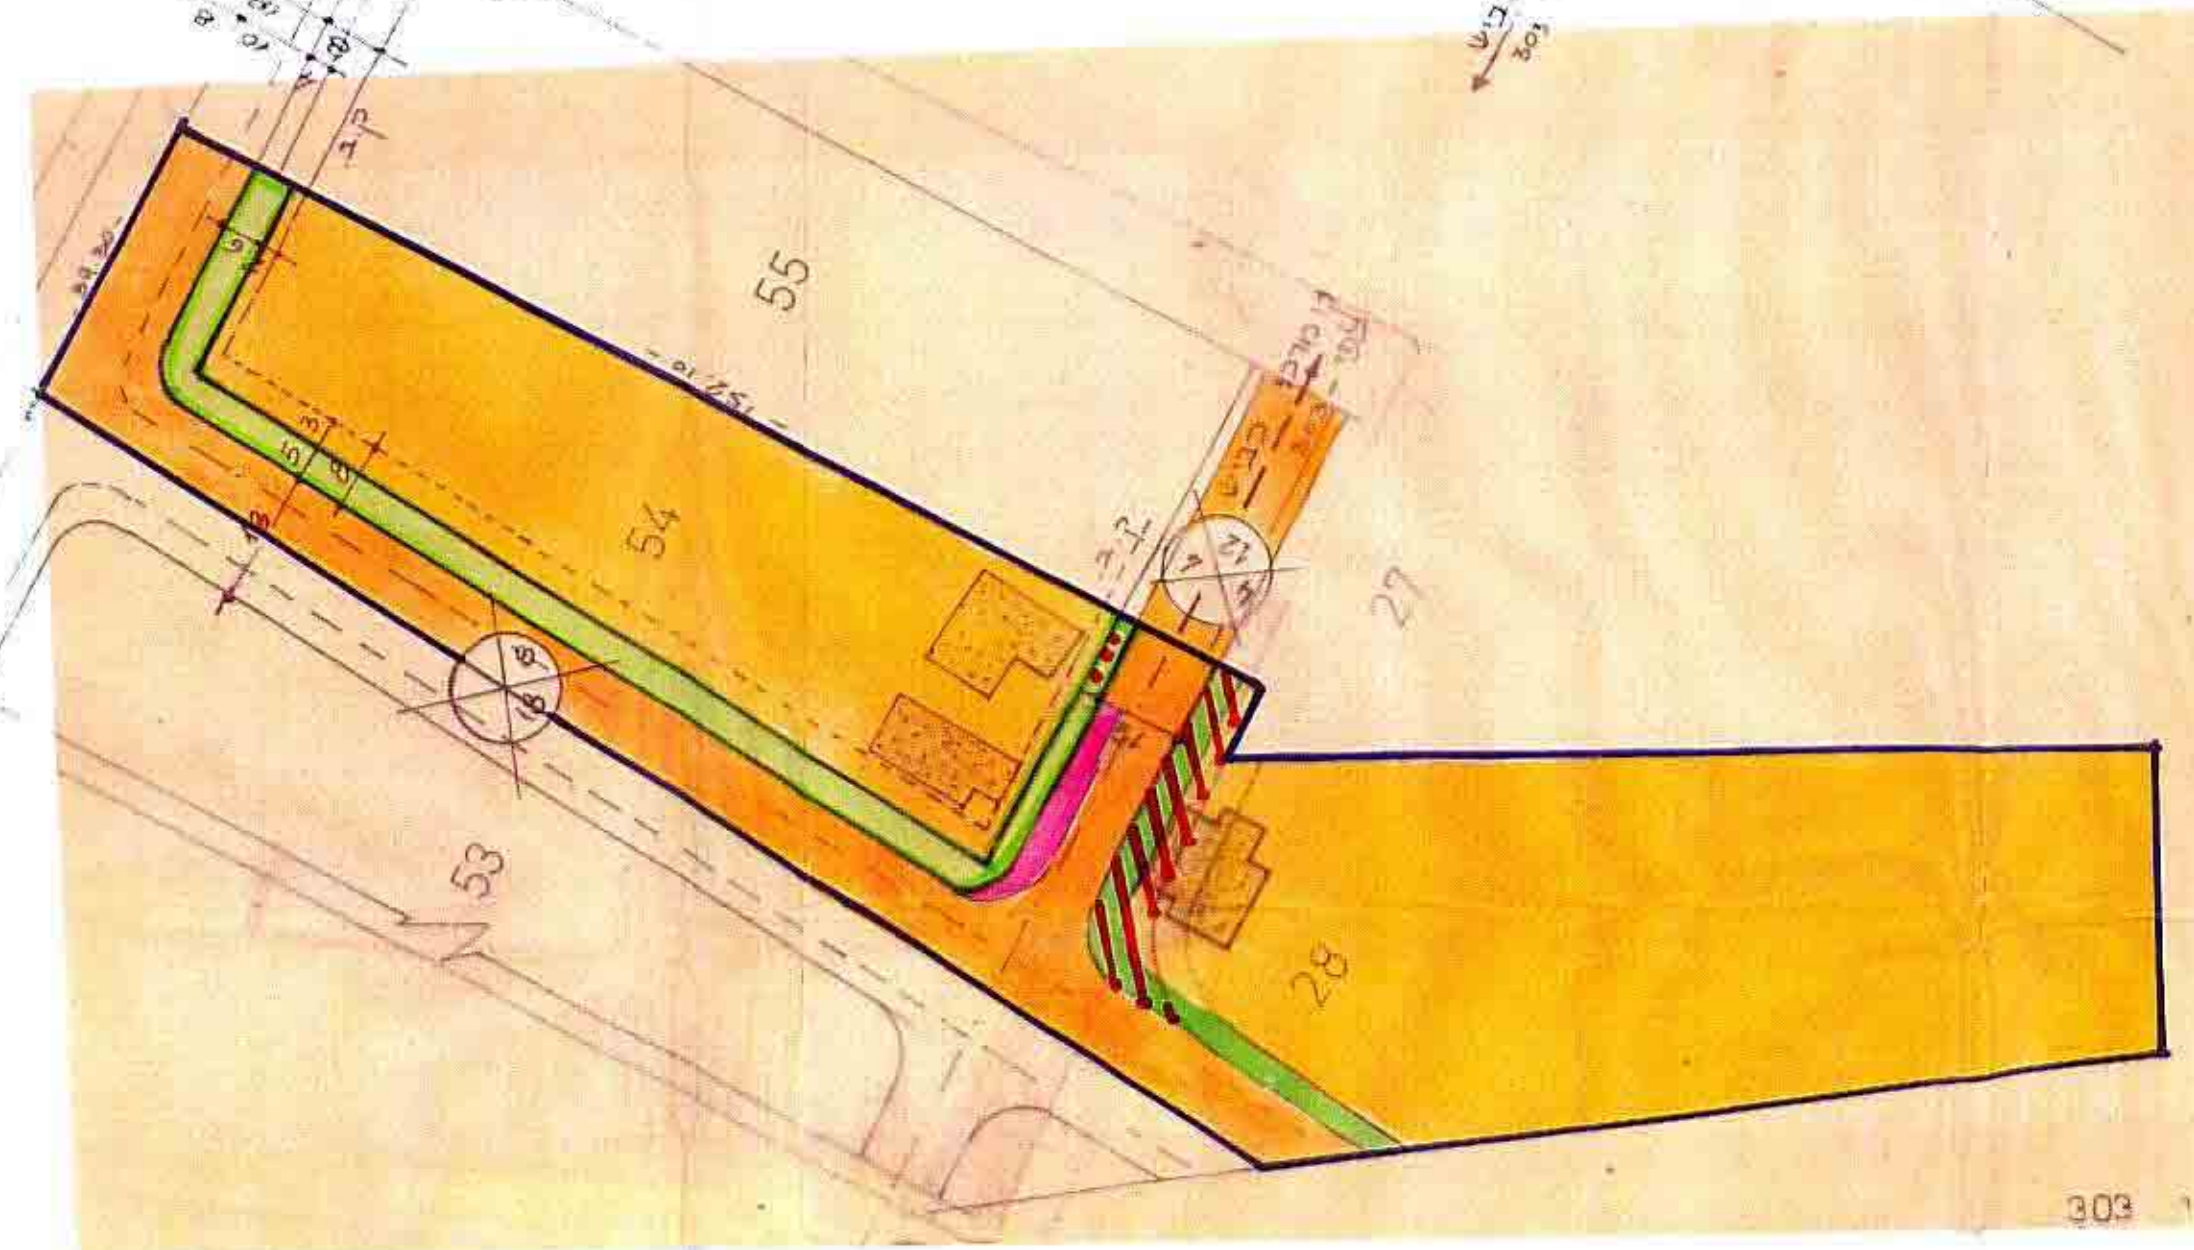

תרשים סביבה 1:20.000

מצב קיים 1:2500

ש"פ ג/4795 כשנוי לתכנית מתאר 303
בתוקף משנת 1984

מצב מוצע 1:2500

תואי הדרך מתאים לתכנית מתאר 303 רמת ישי

1:1000 מצב קיים

(ש"פ ג/4795)

1:1000 מצב מוצע

תואי הדרך תואם מתאר 303

התקנת אבן שטח 1000
מס' 6548
מס' 4795
מס' 1721

התקנת אבן שטח 1000
מס' 6548
מס' 4795
מס' 1721

התקנת אבן שטח 1000
מס' 6548
מס' 4795
מס' 1721